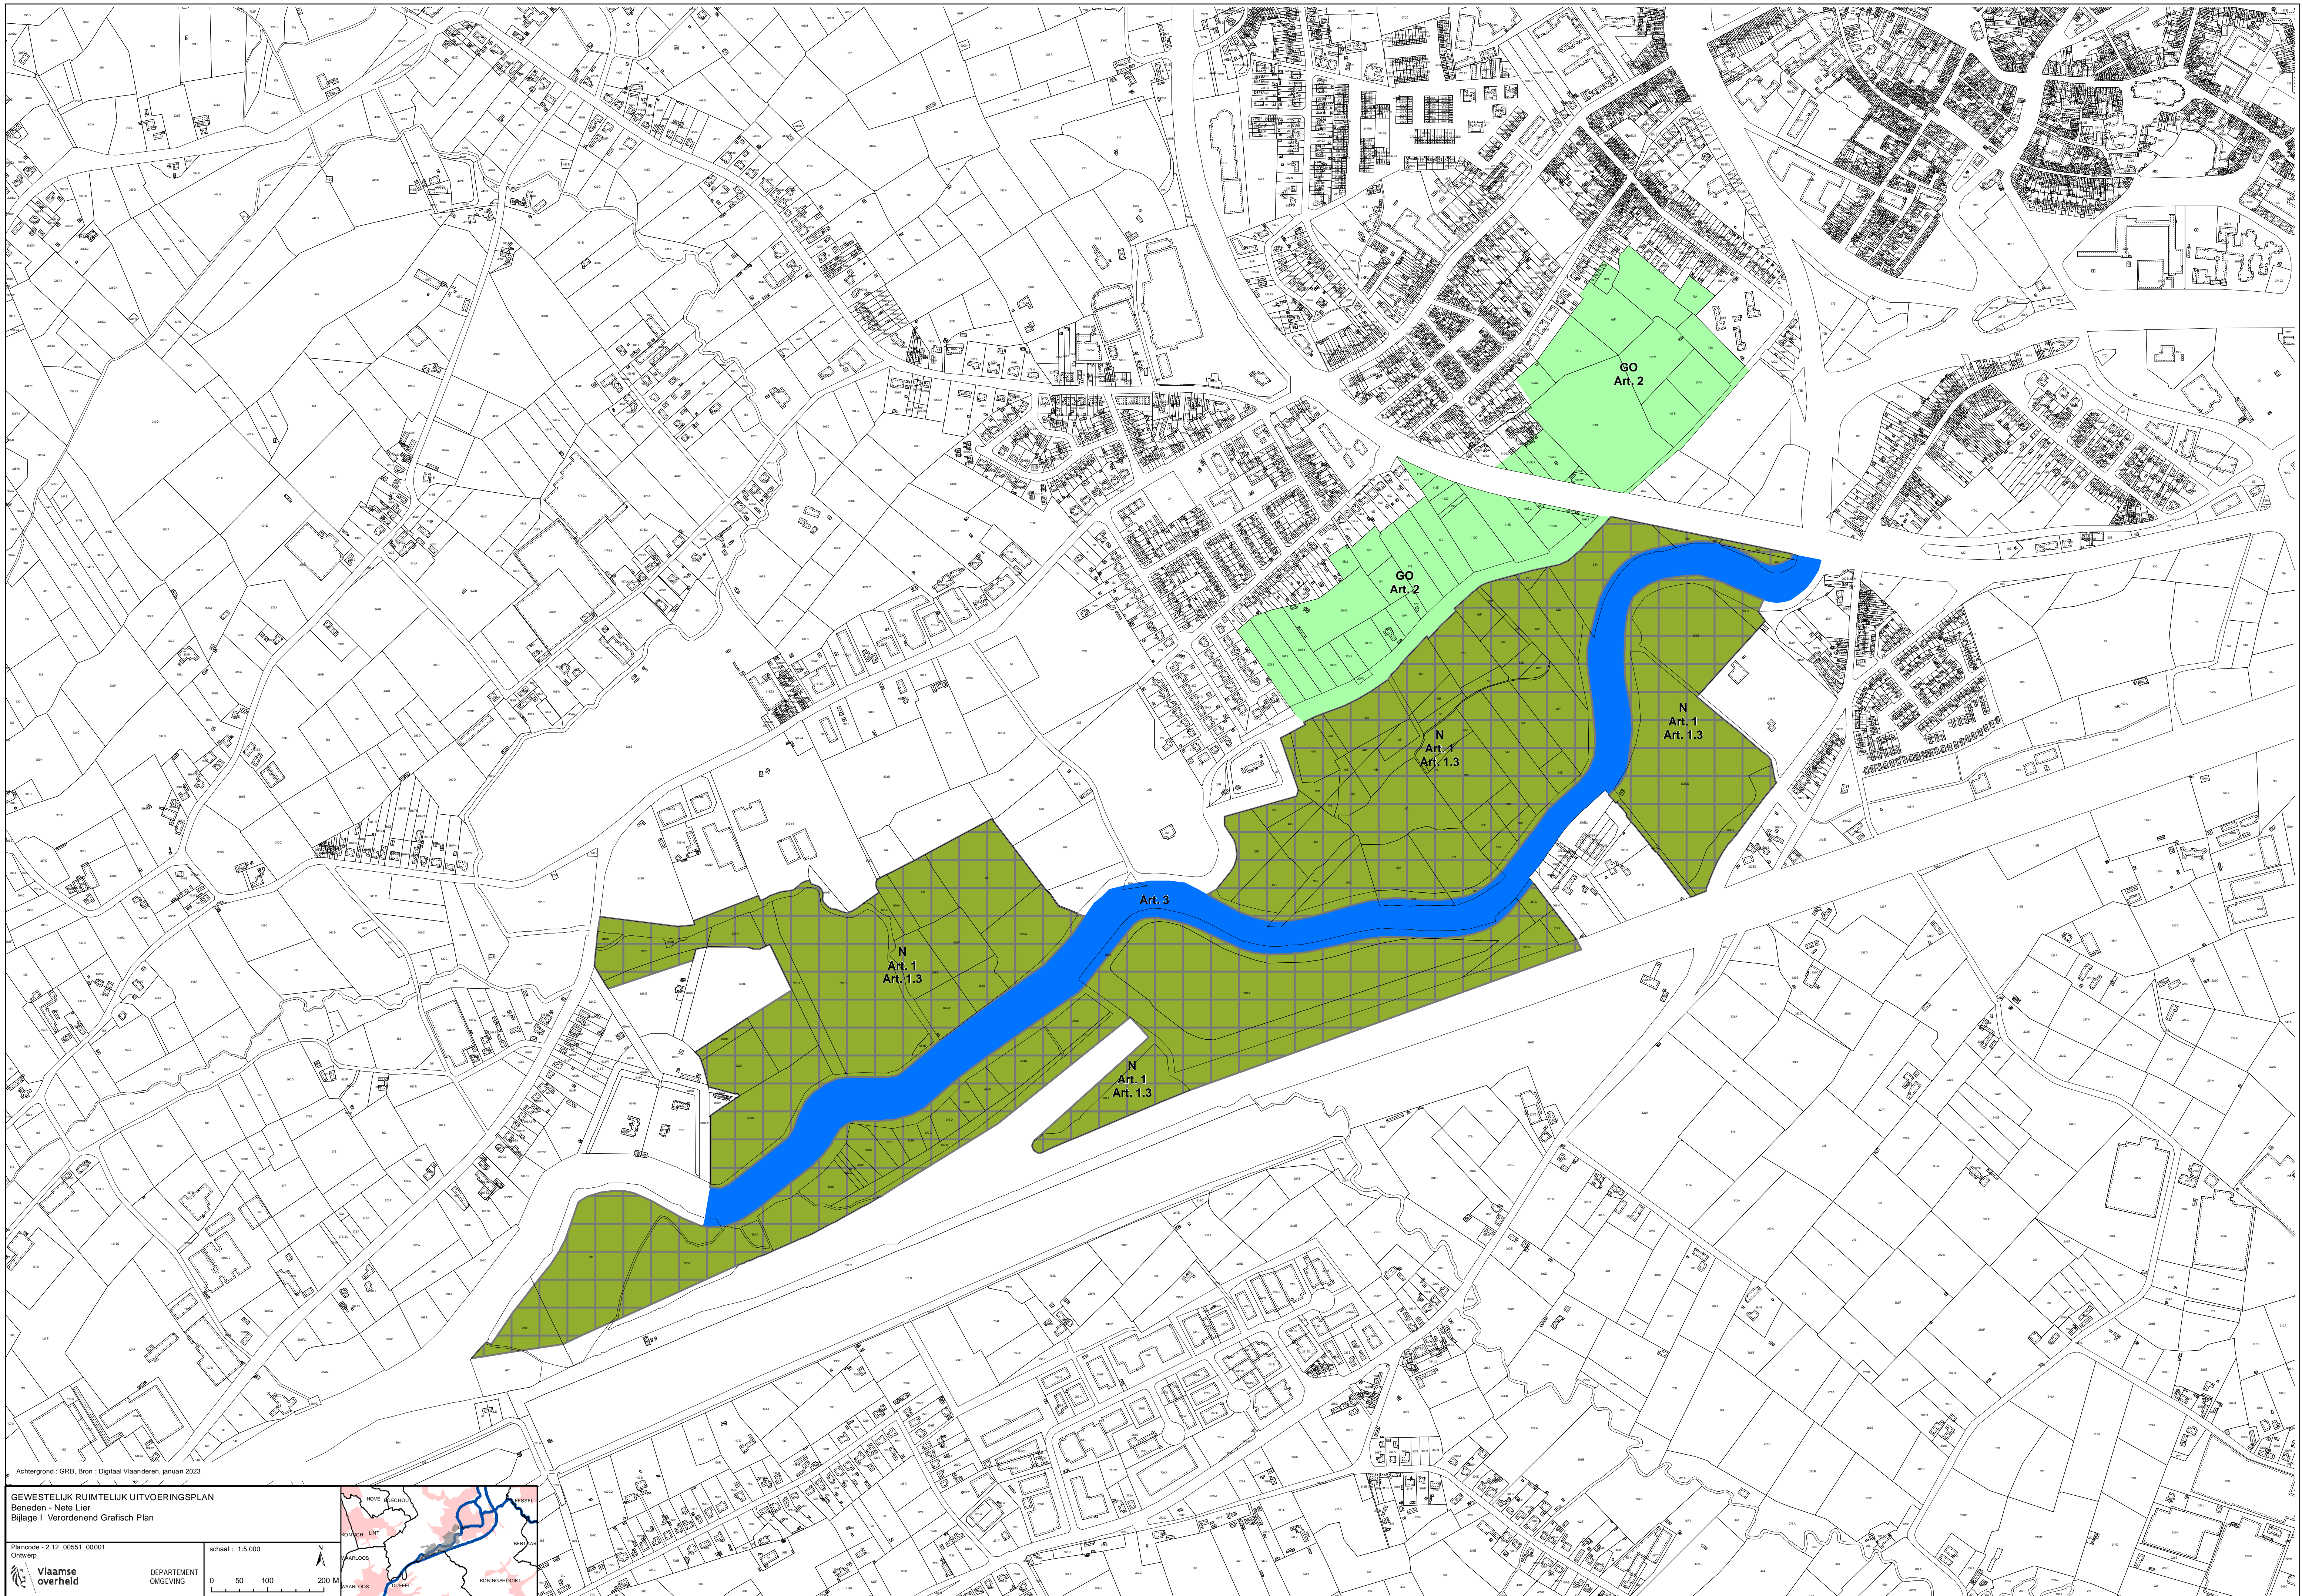

Achtergrond: GRB, Bron: Digitaal Vlaanderen, januari 2023

GEWESTELIJK RUIMTELIJK UITVOERINGSPLAN
Beneden - Nete Lier
Bijlage I Verordenend Grafisch Plan

Plancode: 212_00551_0001
Ontwerp: Vlaamse
overheid DEPARTEMENT
OMGEVING