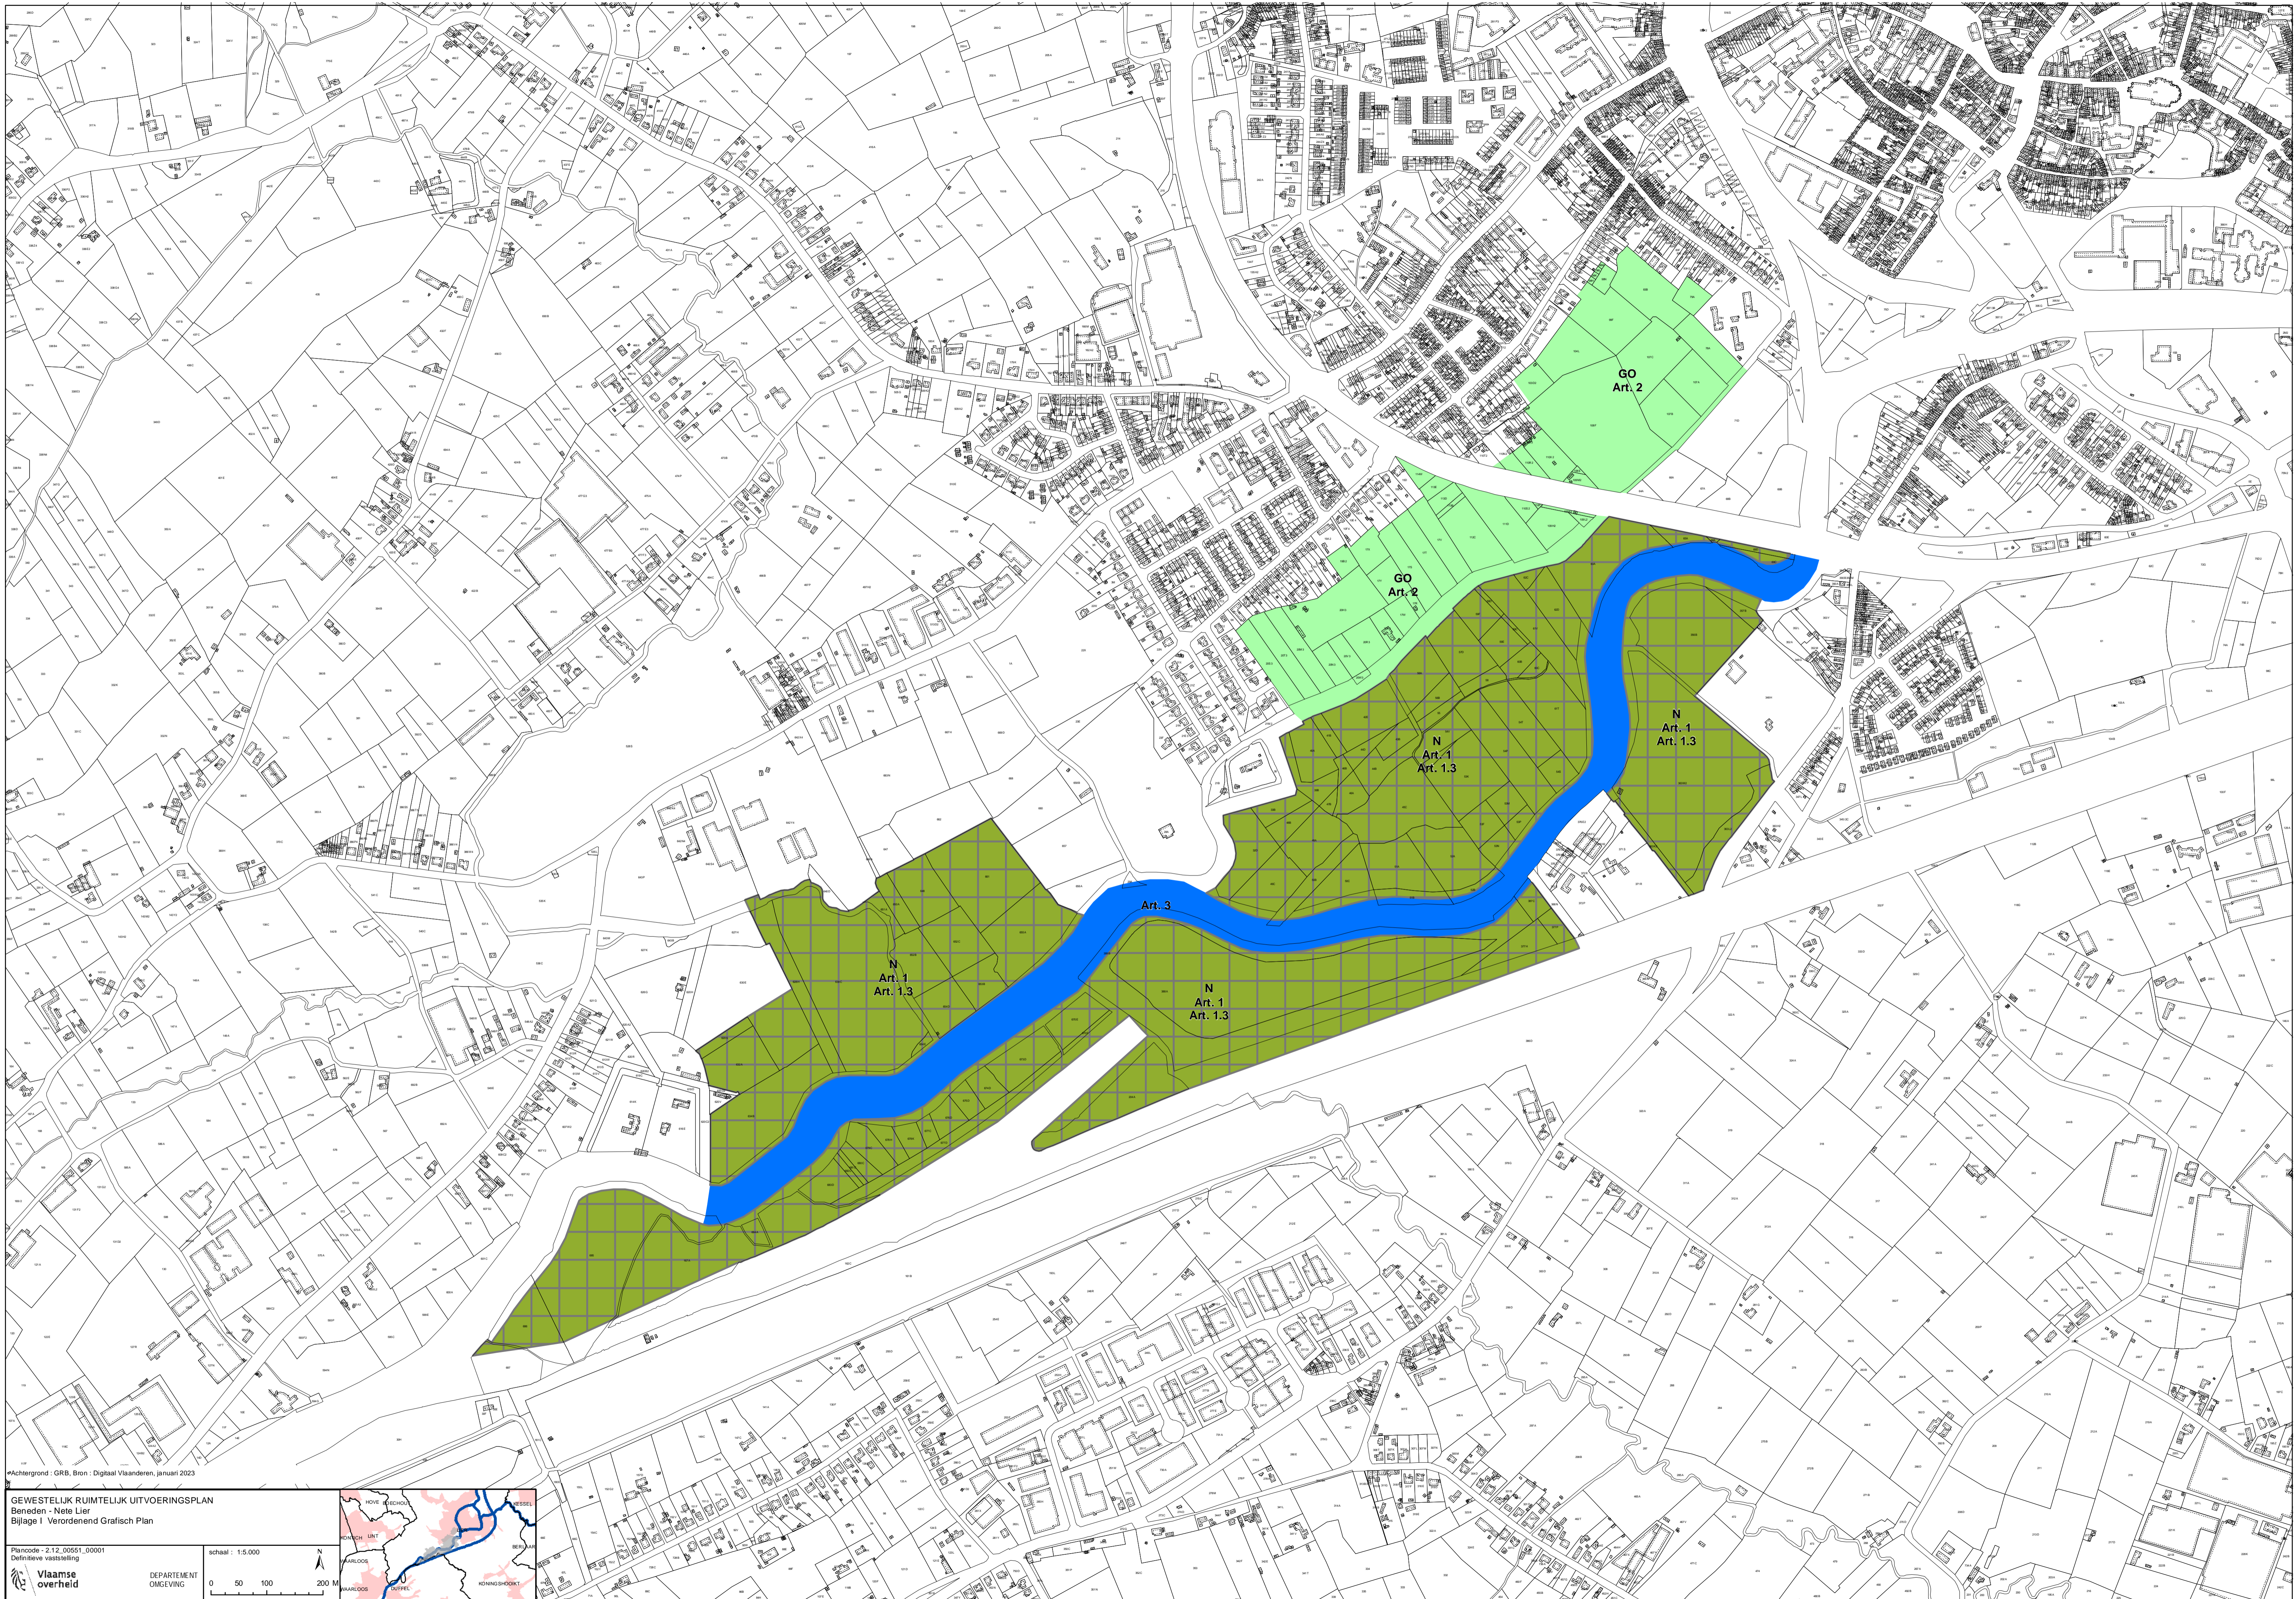

gewestelijk ruimtelijk uitvoeringsplan

Beneden-Nete Lier

in de gemeenten Lier en Duffel

bijlage I. verordenend grafisch plan

Vlaamse
overheid

DEPARTEMENT
OMGEVING

Het gewestelijk ruimtelijk uitvoeringsplan 'Beneden-Nete Lier' bestaat uit volgende bijlagen:

- bijlage I, het verordenend grafisch plan;
- bijlage II, de stedenbouwkundige voorschriften bij het grafisch plan.
- bijlage IIIa, de toelichtingsnota met de tekstuele toelichting;
- bijlage IIIb, de toelichtingsnota kaarten;
- bijlage IV, het register met de percelen waarop een bestemmingswijziging wordt doorgevoerd die aanleiding kan geven tot een planschadevergoeding, een planbatenheffing of een compensatie;
- bijlage V, het plan-MER;

Het gewestelijk ruimtelijk uitvoeringsplan 'Beneden-Nete Lier' is in overeenstemming met artikel 2.2.3 van de Vlaamse Codex Ruimtelijke Ordening tot stand gekomen binnen een planteam met de medewerking van de ruimtelijk planners Christophe Vandevoot en Peter David.