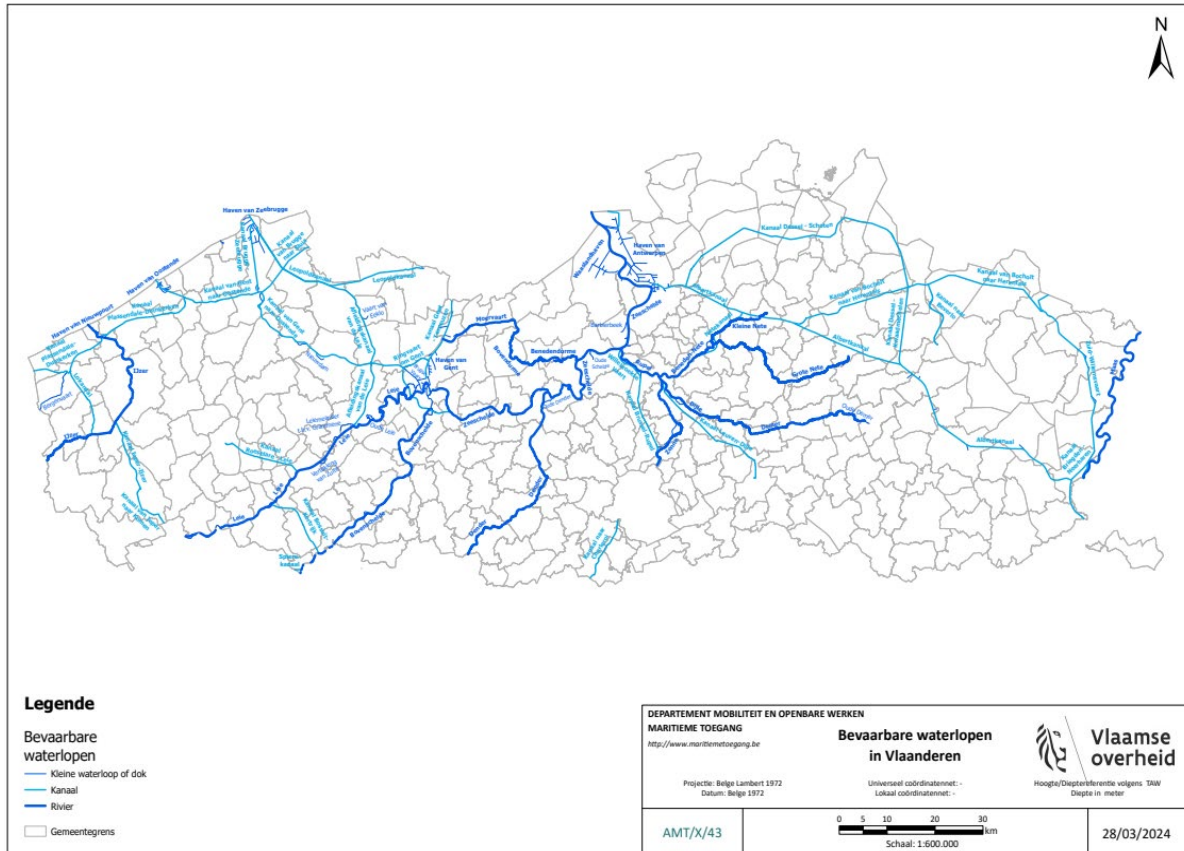

Bijlage bij het besluit van de Vlaamse Regering van (datum) tot vaststelling van het hoofdwegennet en het dragende netwerk en van het waterwegennetwerk

Bijlage 3. Vaststelling van het Vlaamse waterwegennetwerk, vermeld in artikel 2 (kaart)

Gezien om gevoegd te worden bij het besluit van de Vlaamse Regering van (datum) tot vaststelling van het hoofdwegennet en het dragende netwerk en van het waterwegennetwerk.

Brussel,

De minister-president van de Vlaamse Regering,