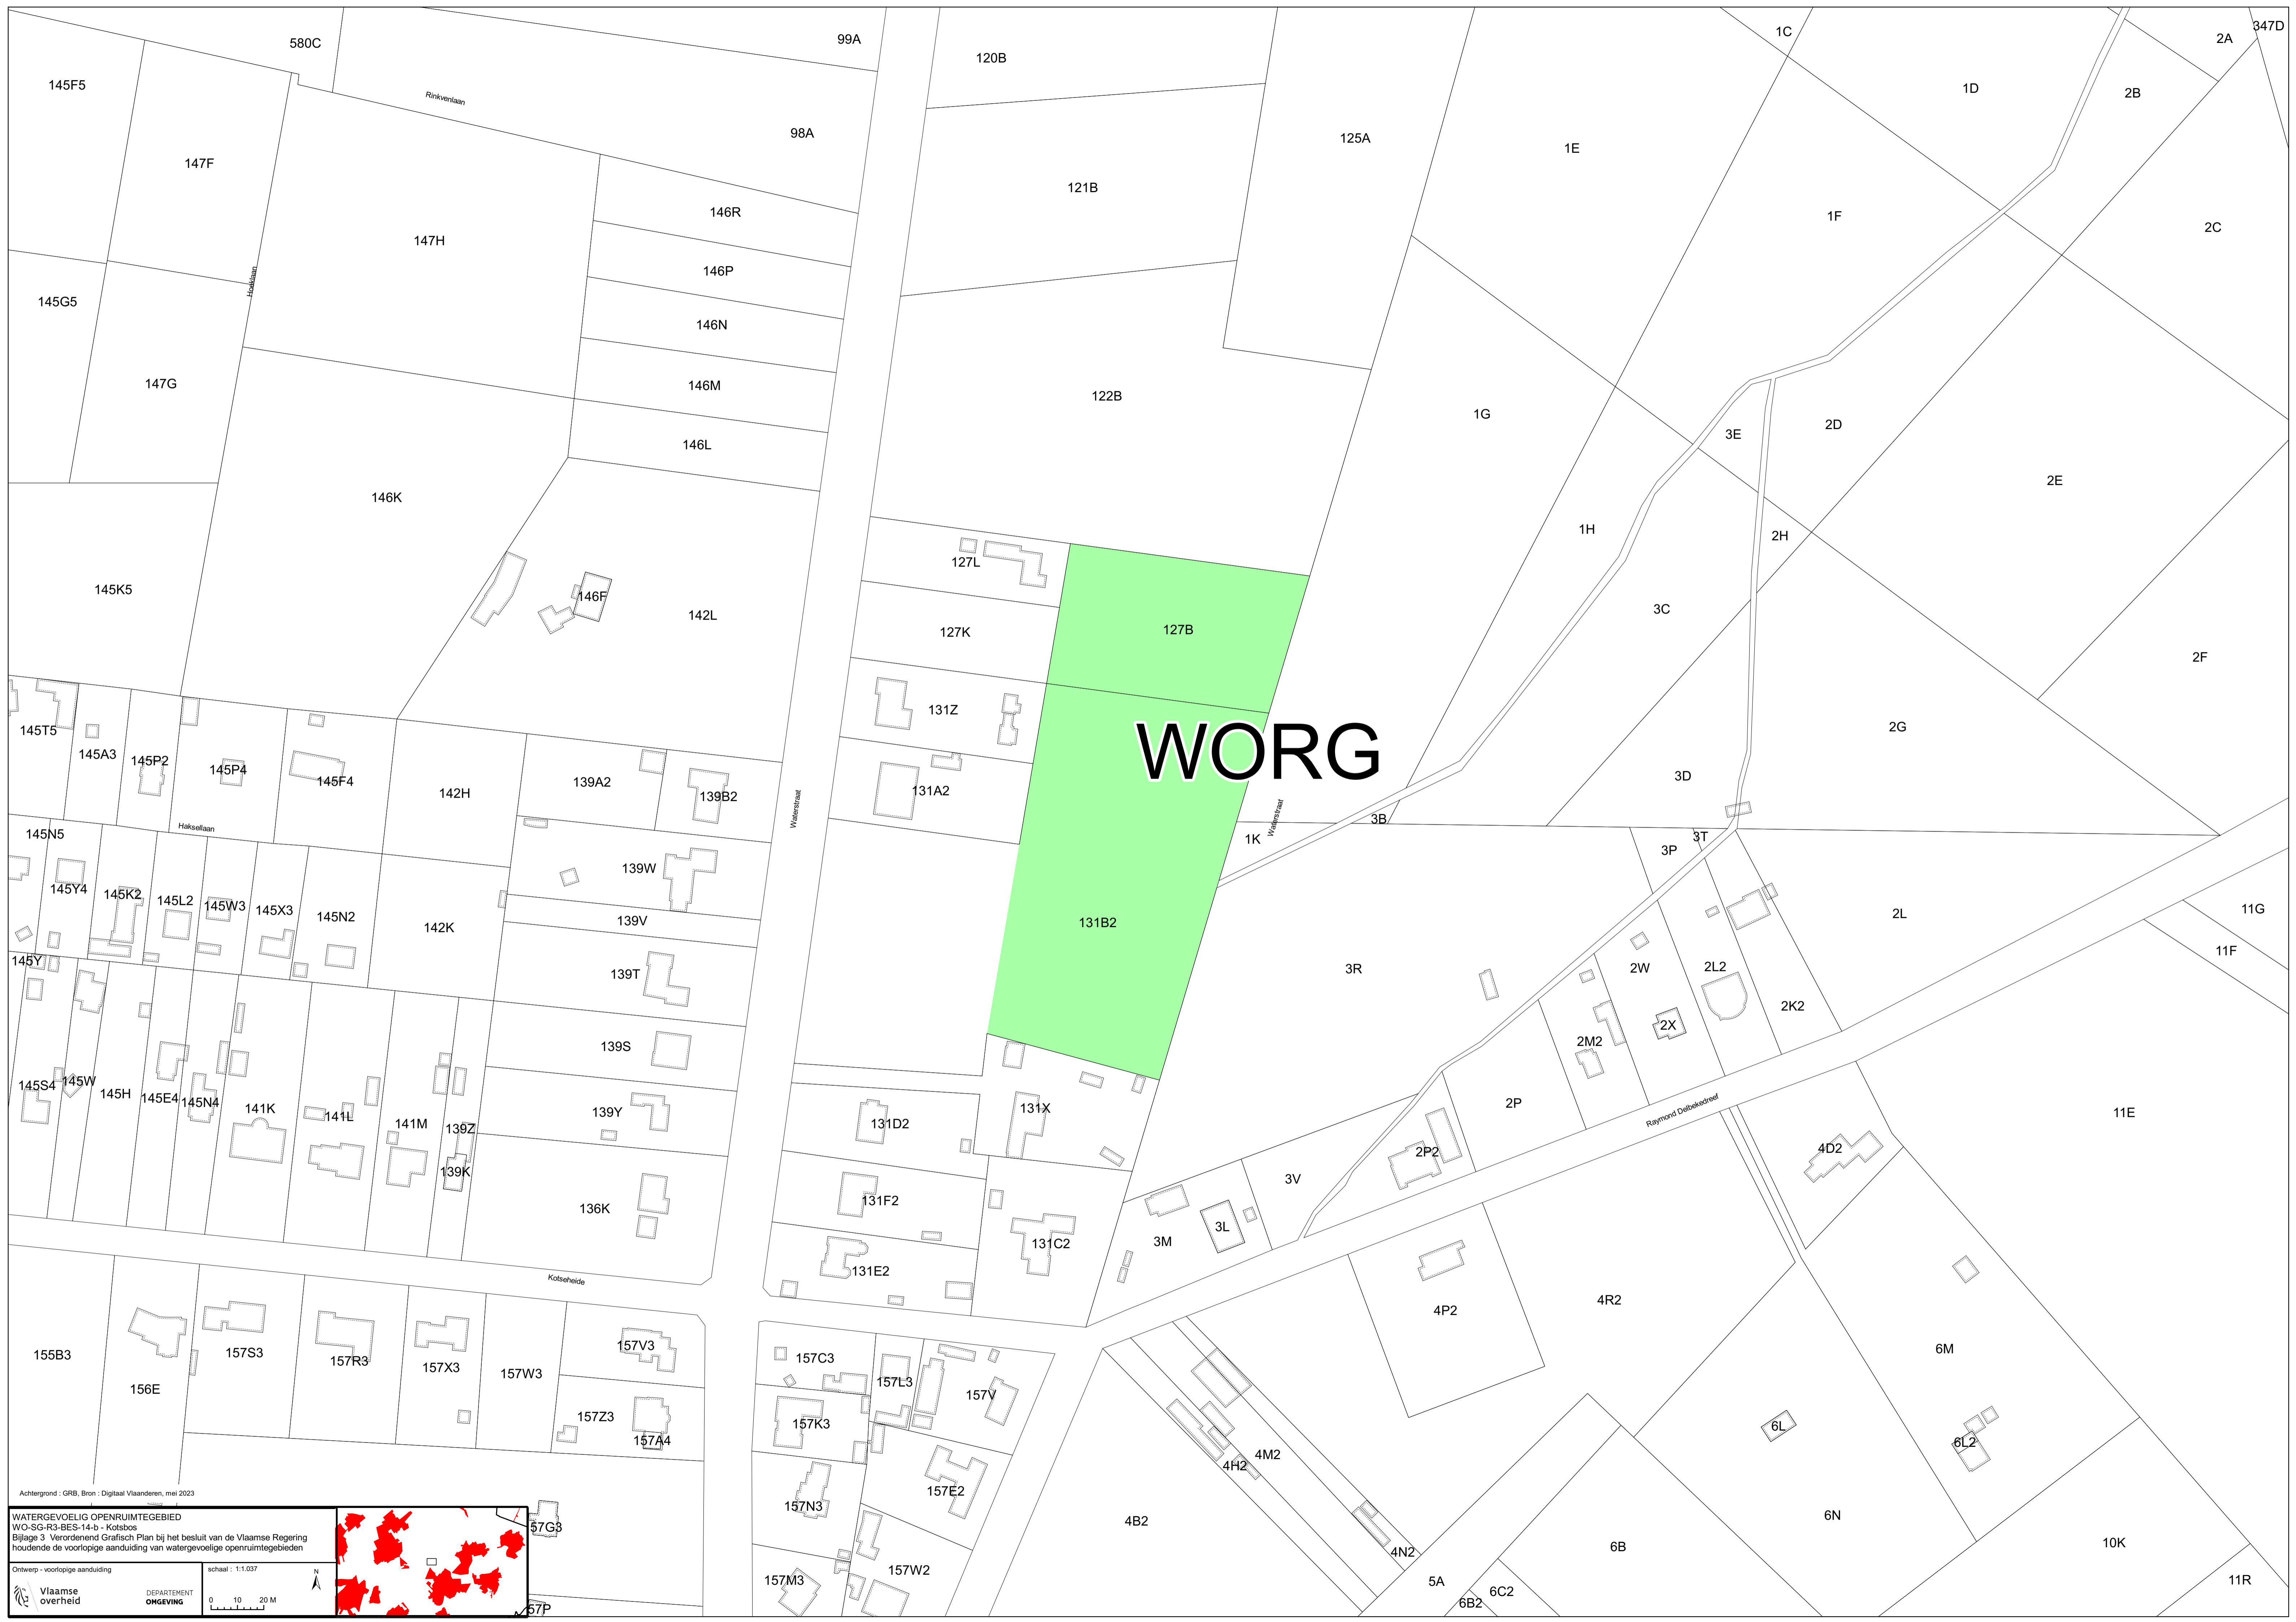

WORG

WATERGEOVOELIG OPENRUIMTEGEBIED
WO-SG-R3-BES-14-b - Kotsbos
Bijlage 3 Verordening Grafisch Plan bij het besluit van de Vlaamse Regering
houdende de voorlopige aanduiding van watergevoelige openruimtegebieden

Ontwerp - voorlopige aanduiding
Vlaamse
overheid
DEPARTEMENT
OMGEVING
schaal : 1:1.037
0 10 20 M
N

57G3

57P