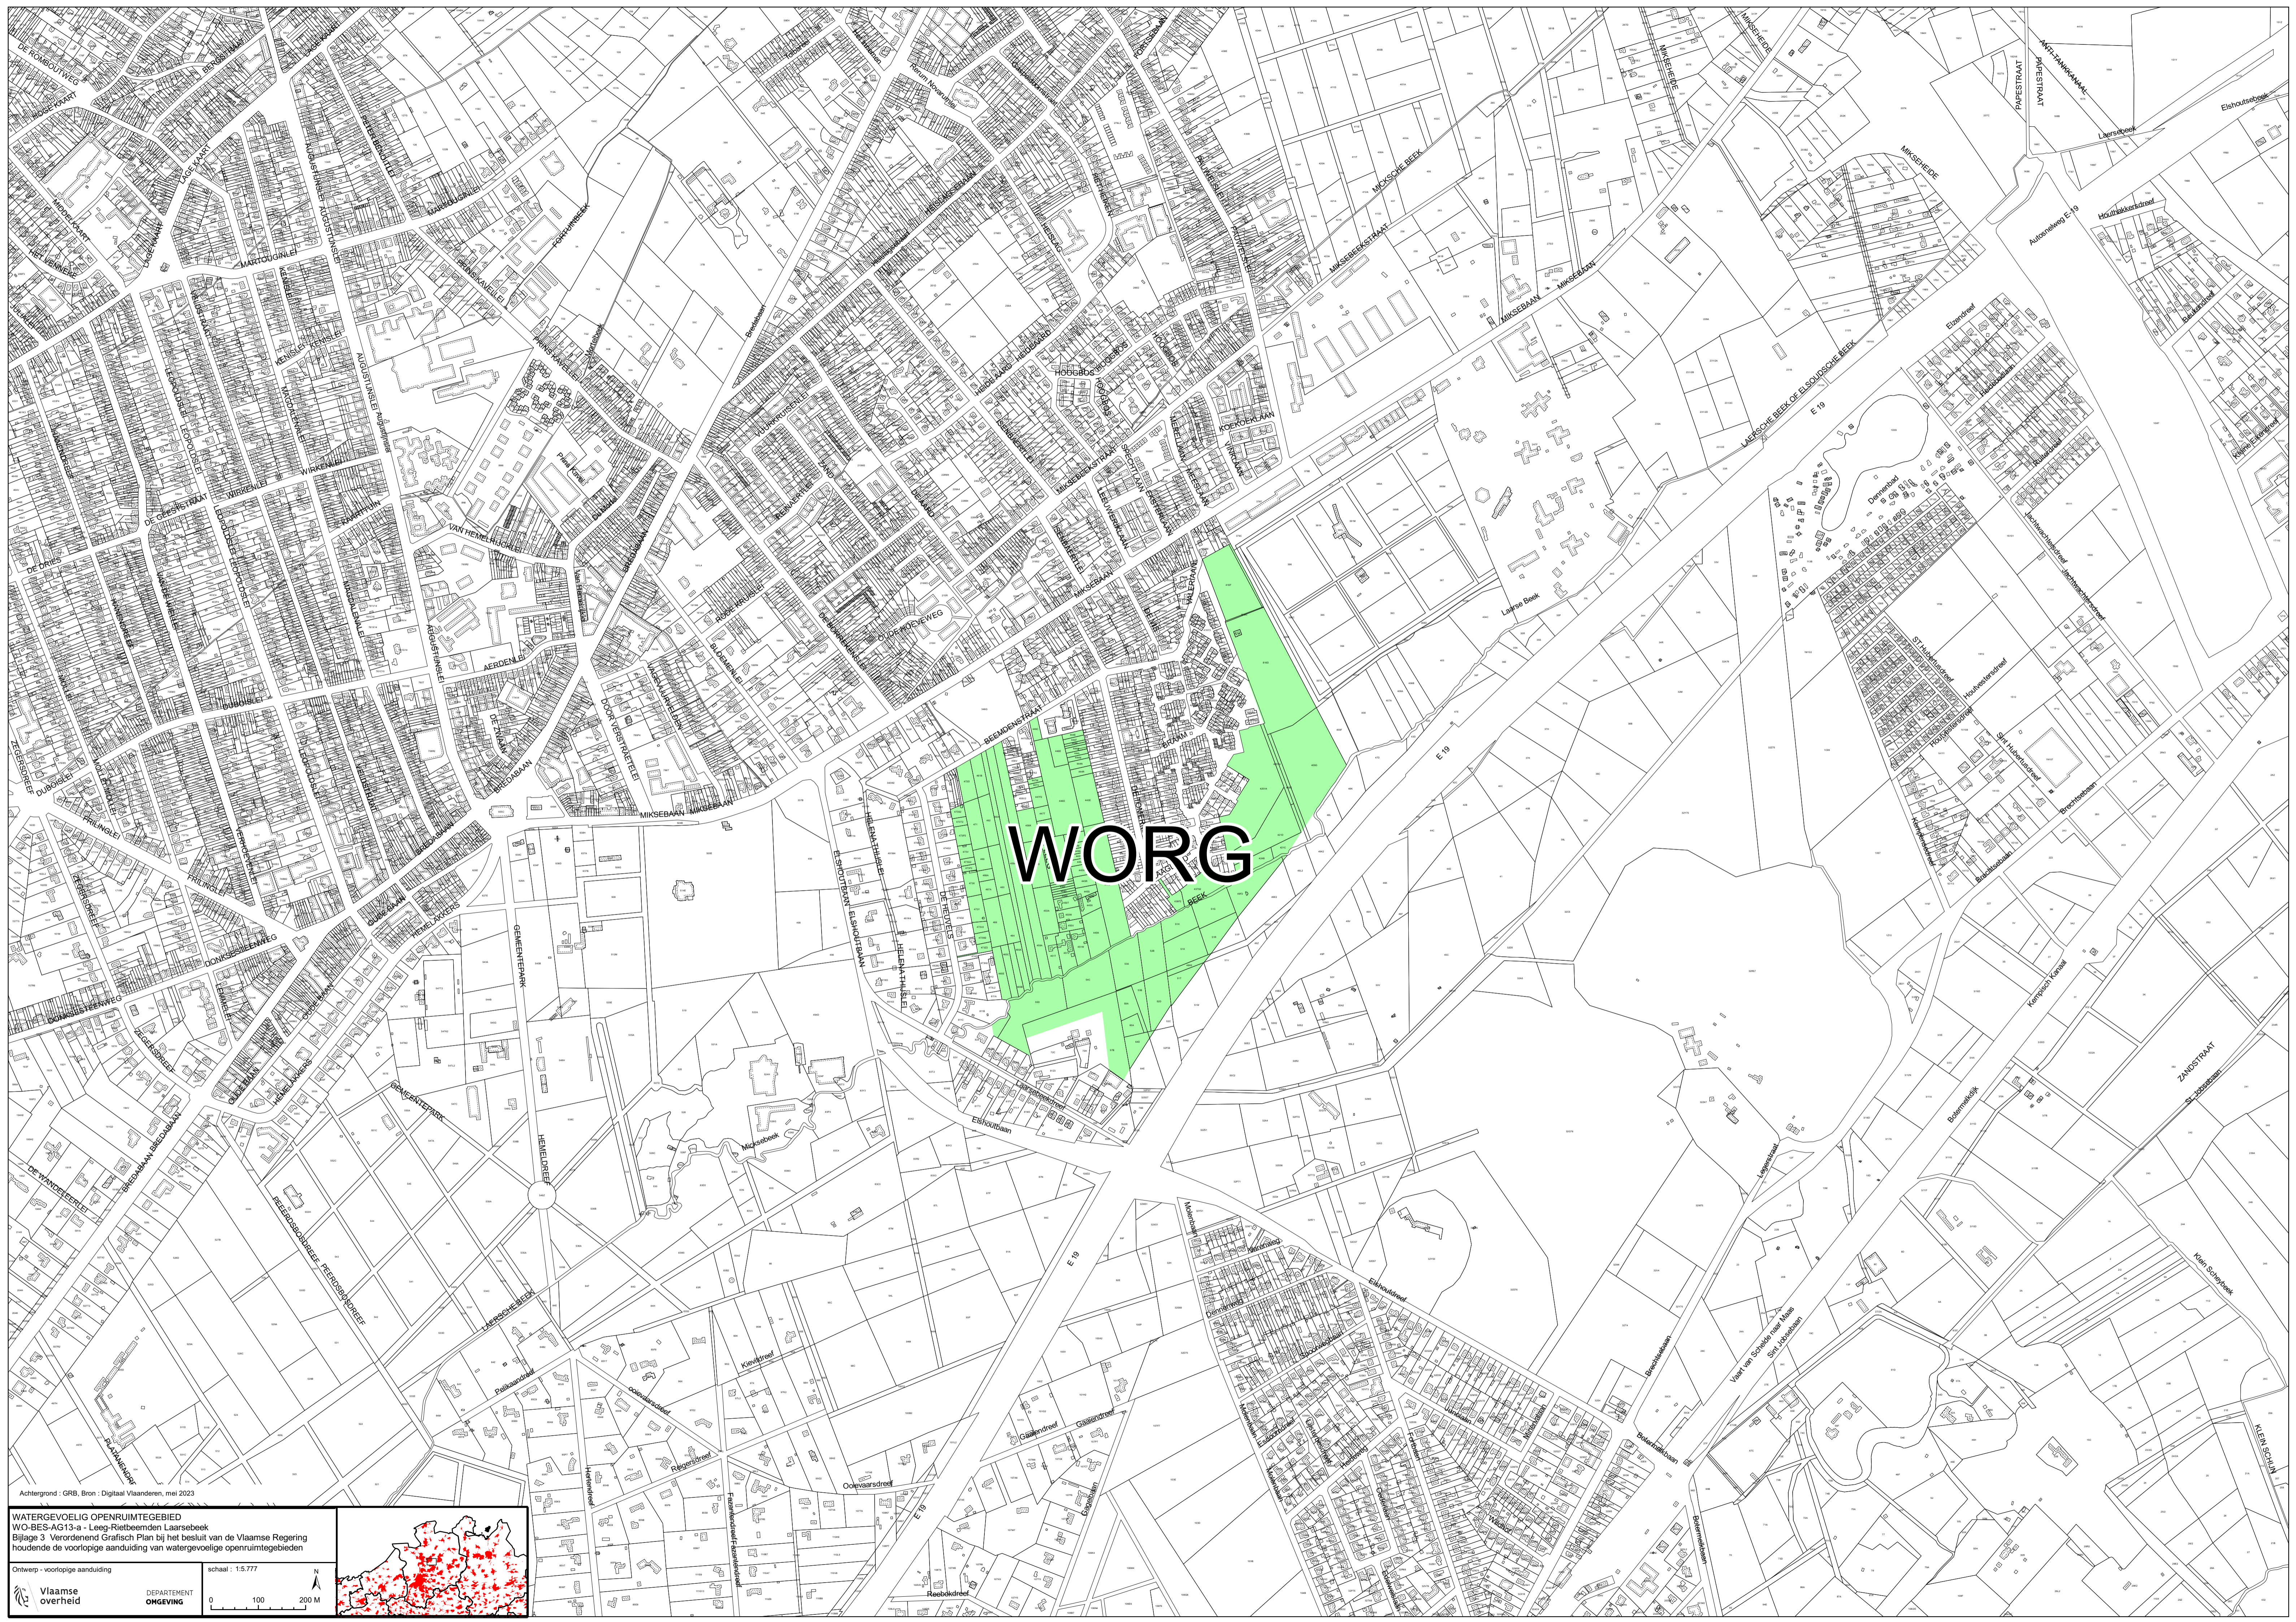

WORG

Achtergrond : GRB, Bron : Digitaal Vlaanderen, mei 2023

WATERGEVOELIG OPENRUIMTEGEBIED
WO-BES-AG13-a - Leeg-Rietbeemden Laarsebeek
Bijlage 3 Verordening Grafisch Plan bij het besluit van de Vlaamse Regering houdende de voorlopige aanduiding van watergevoelige openruimtegebieden

Ontwerp - voorlopige aanduiding   schaal : 1:5.777

Vlaamse
overheid

DEPARTEMENT
OMGEVING

0 100 200 M