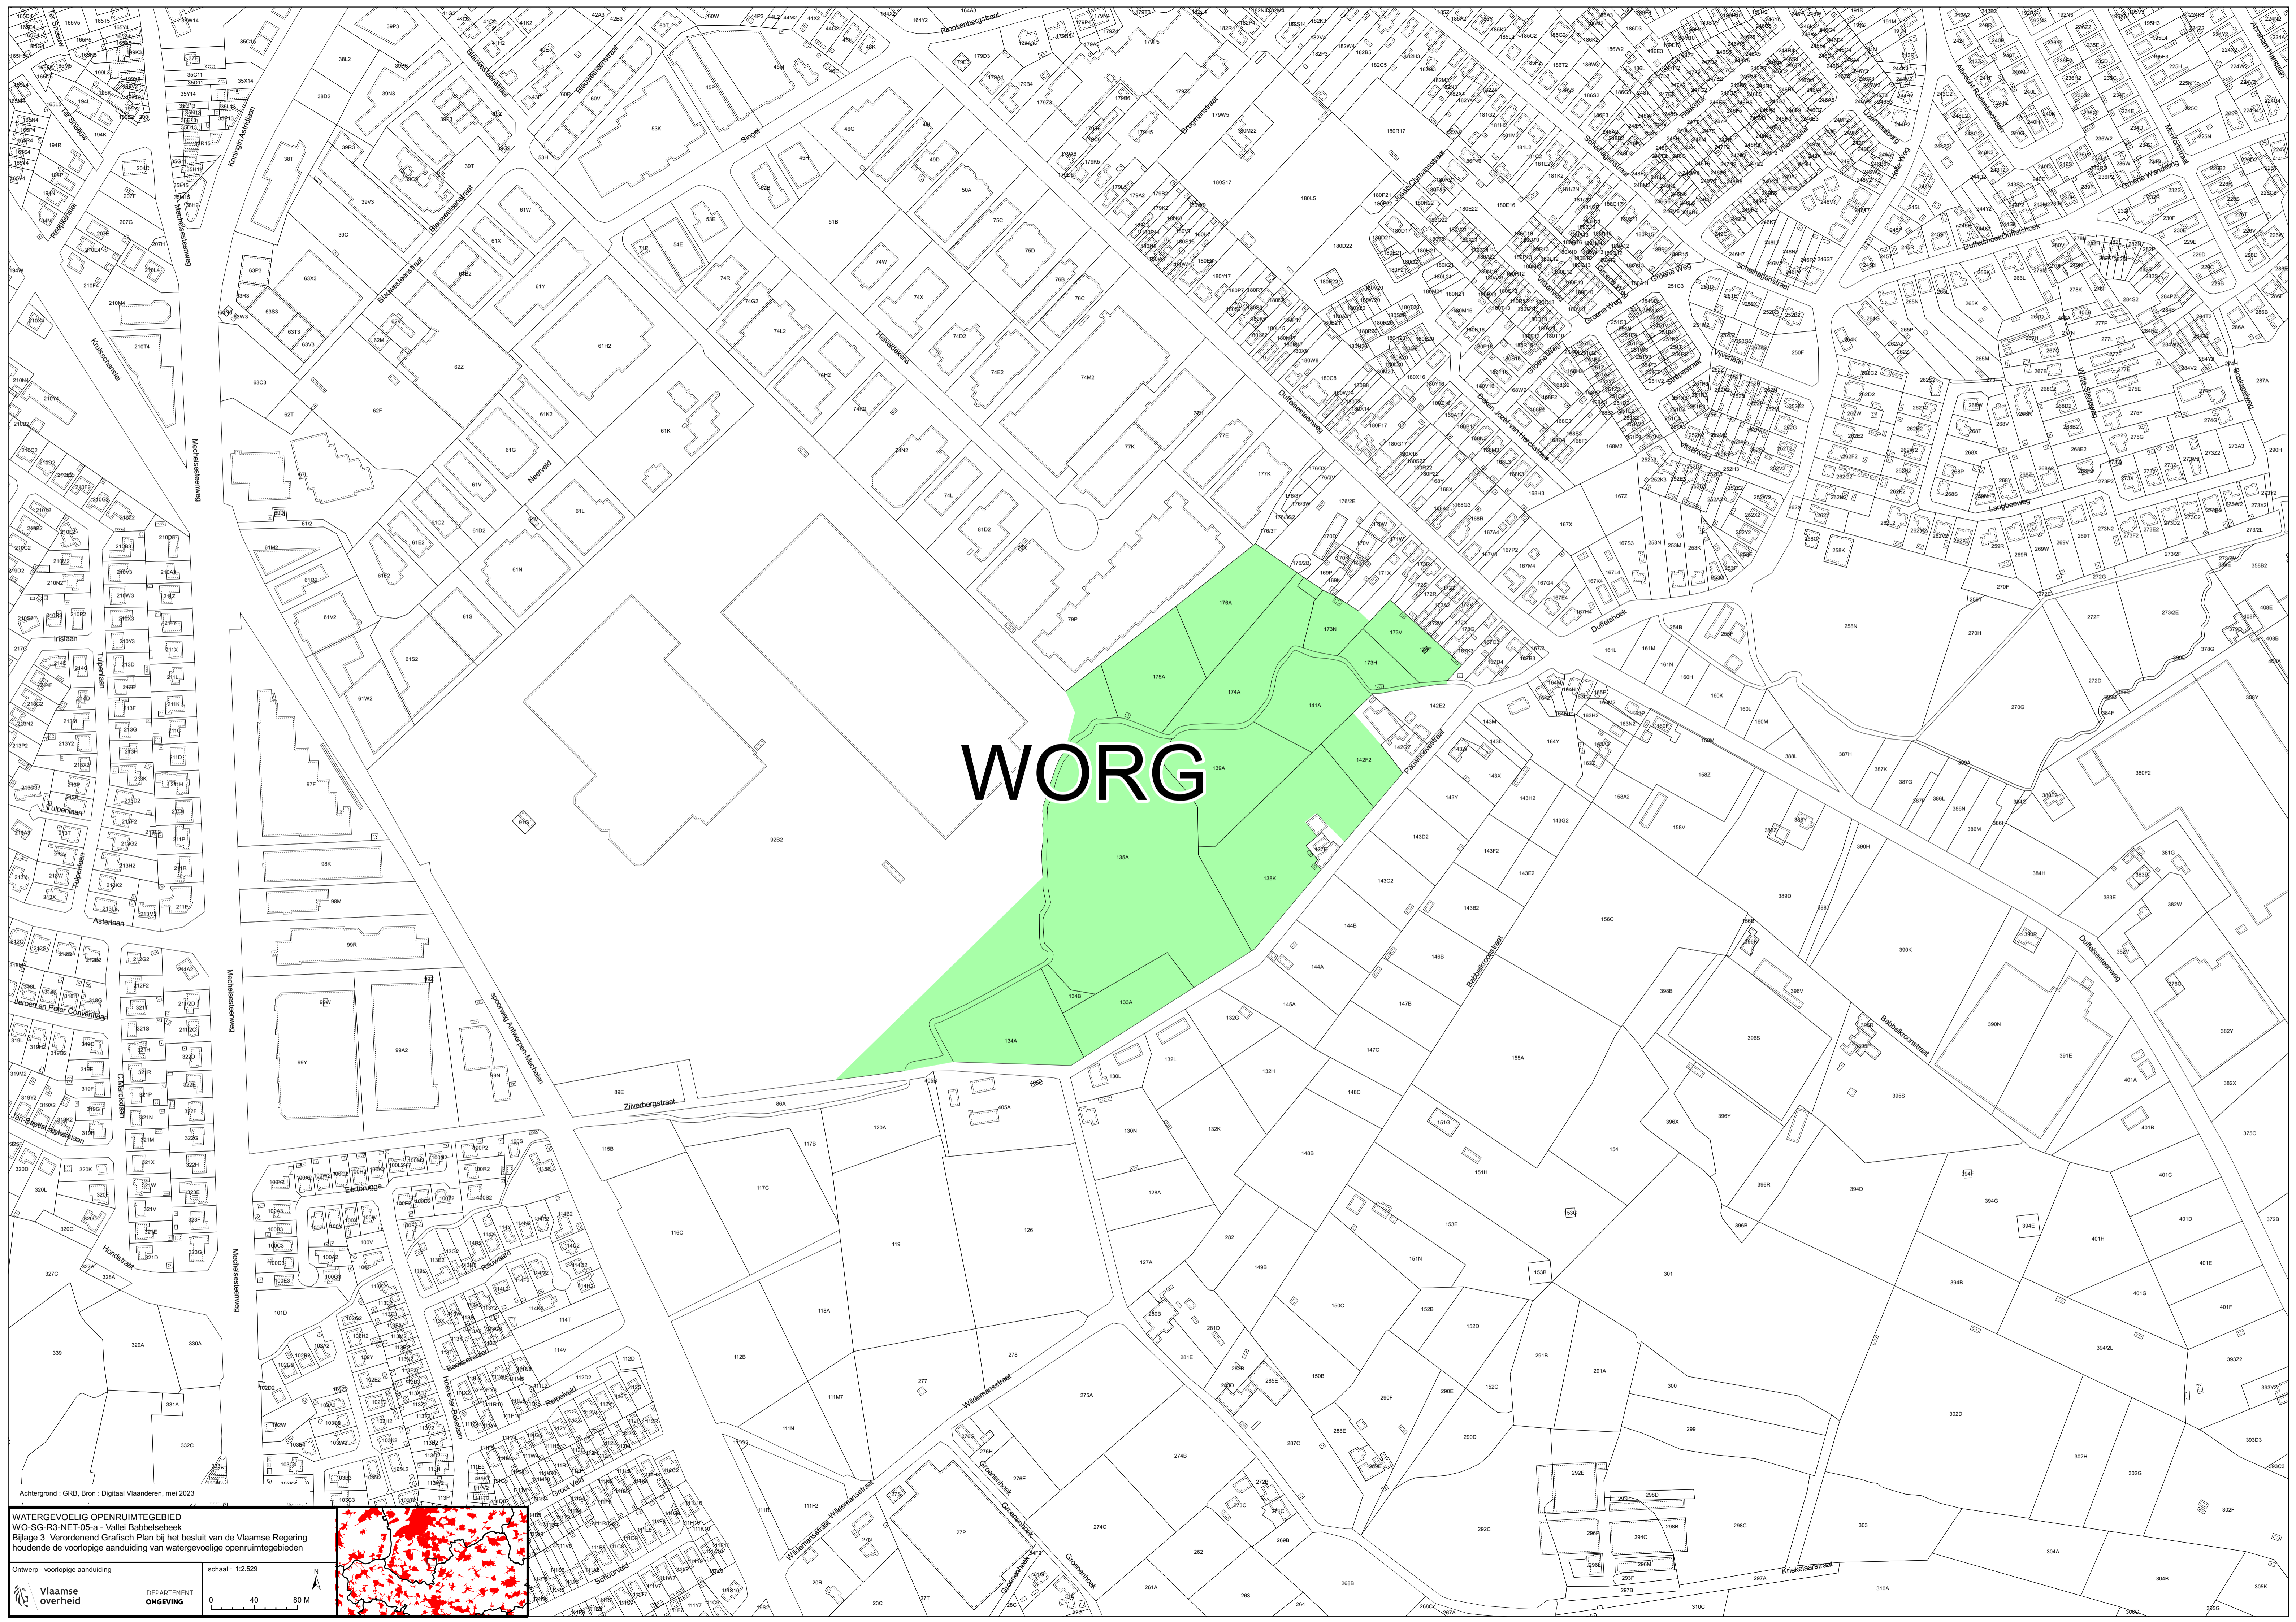

WORG

Achtergrond : GRB, Bron : Digitaal Vlaanderen, mei 2023

WATERGEOEGLIG OPENRUIMTEGEBIED
WO-SG-R3-NET-05-a - Vallei Babbelsebeek
Bijlage 3 Verordenend Grafisch Plan bij het besluit van de Vlaamse Regering houdende de voorlopige aanduiding van watergevoelige openruimtegebieden

Ontwerp - voorlopige aanduiding

Vlaamse overheid

DEPARTEMENT OMGEVING

schaal : 1:2.529

0 40 80 M