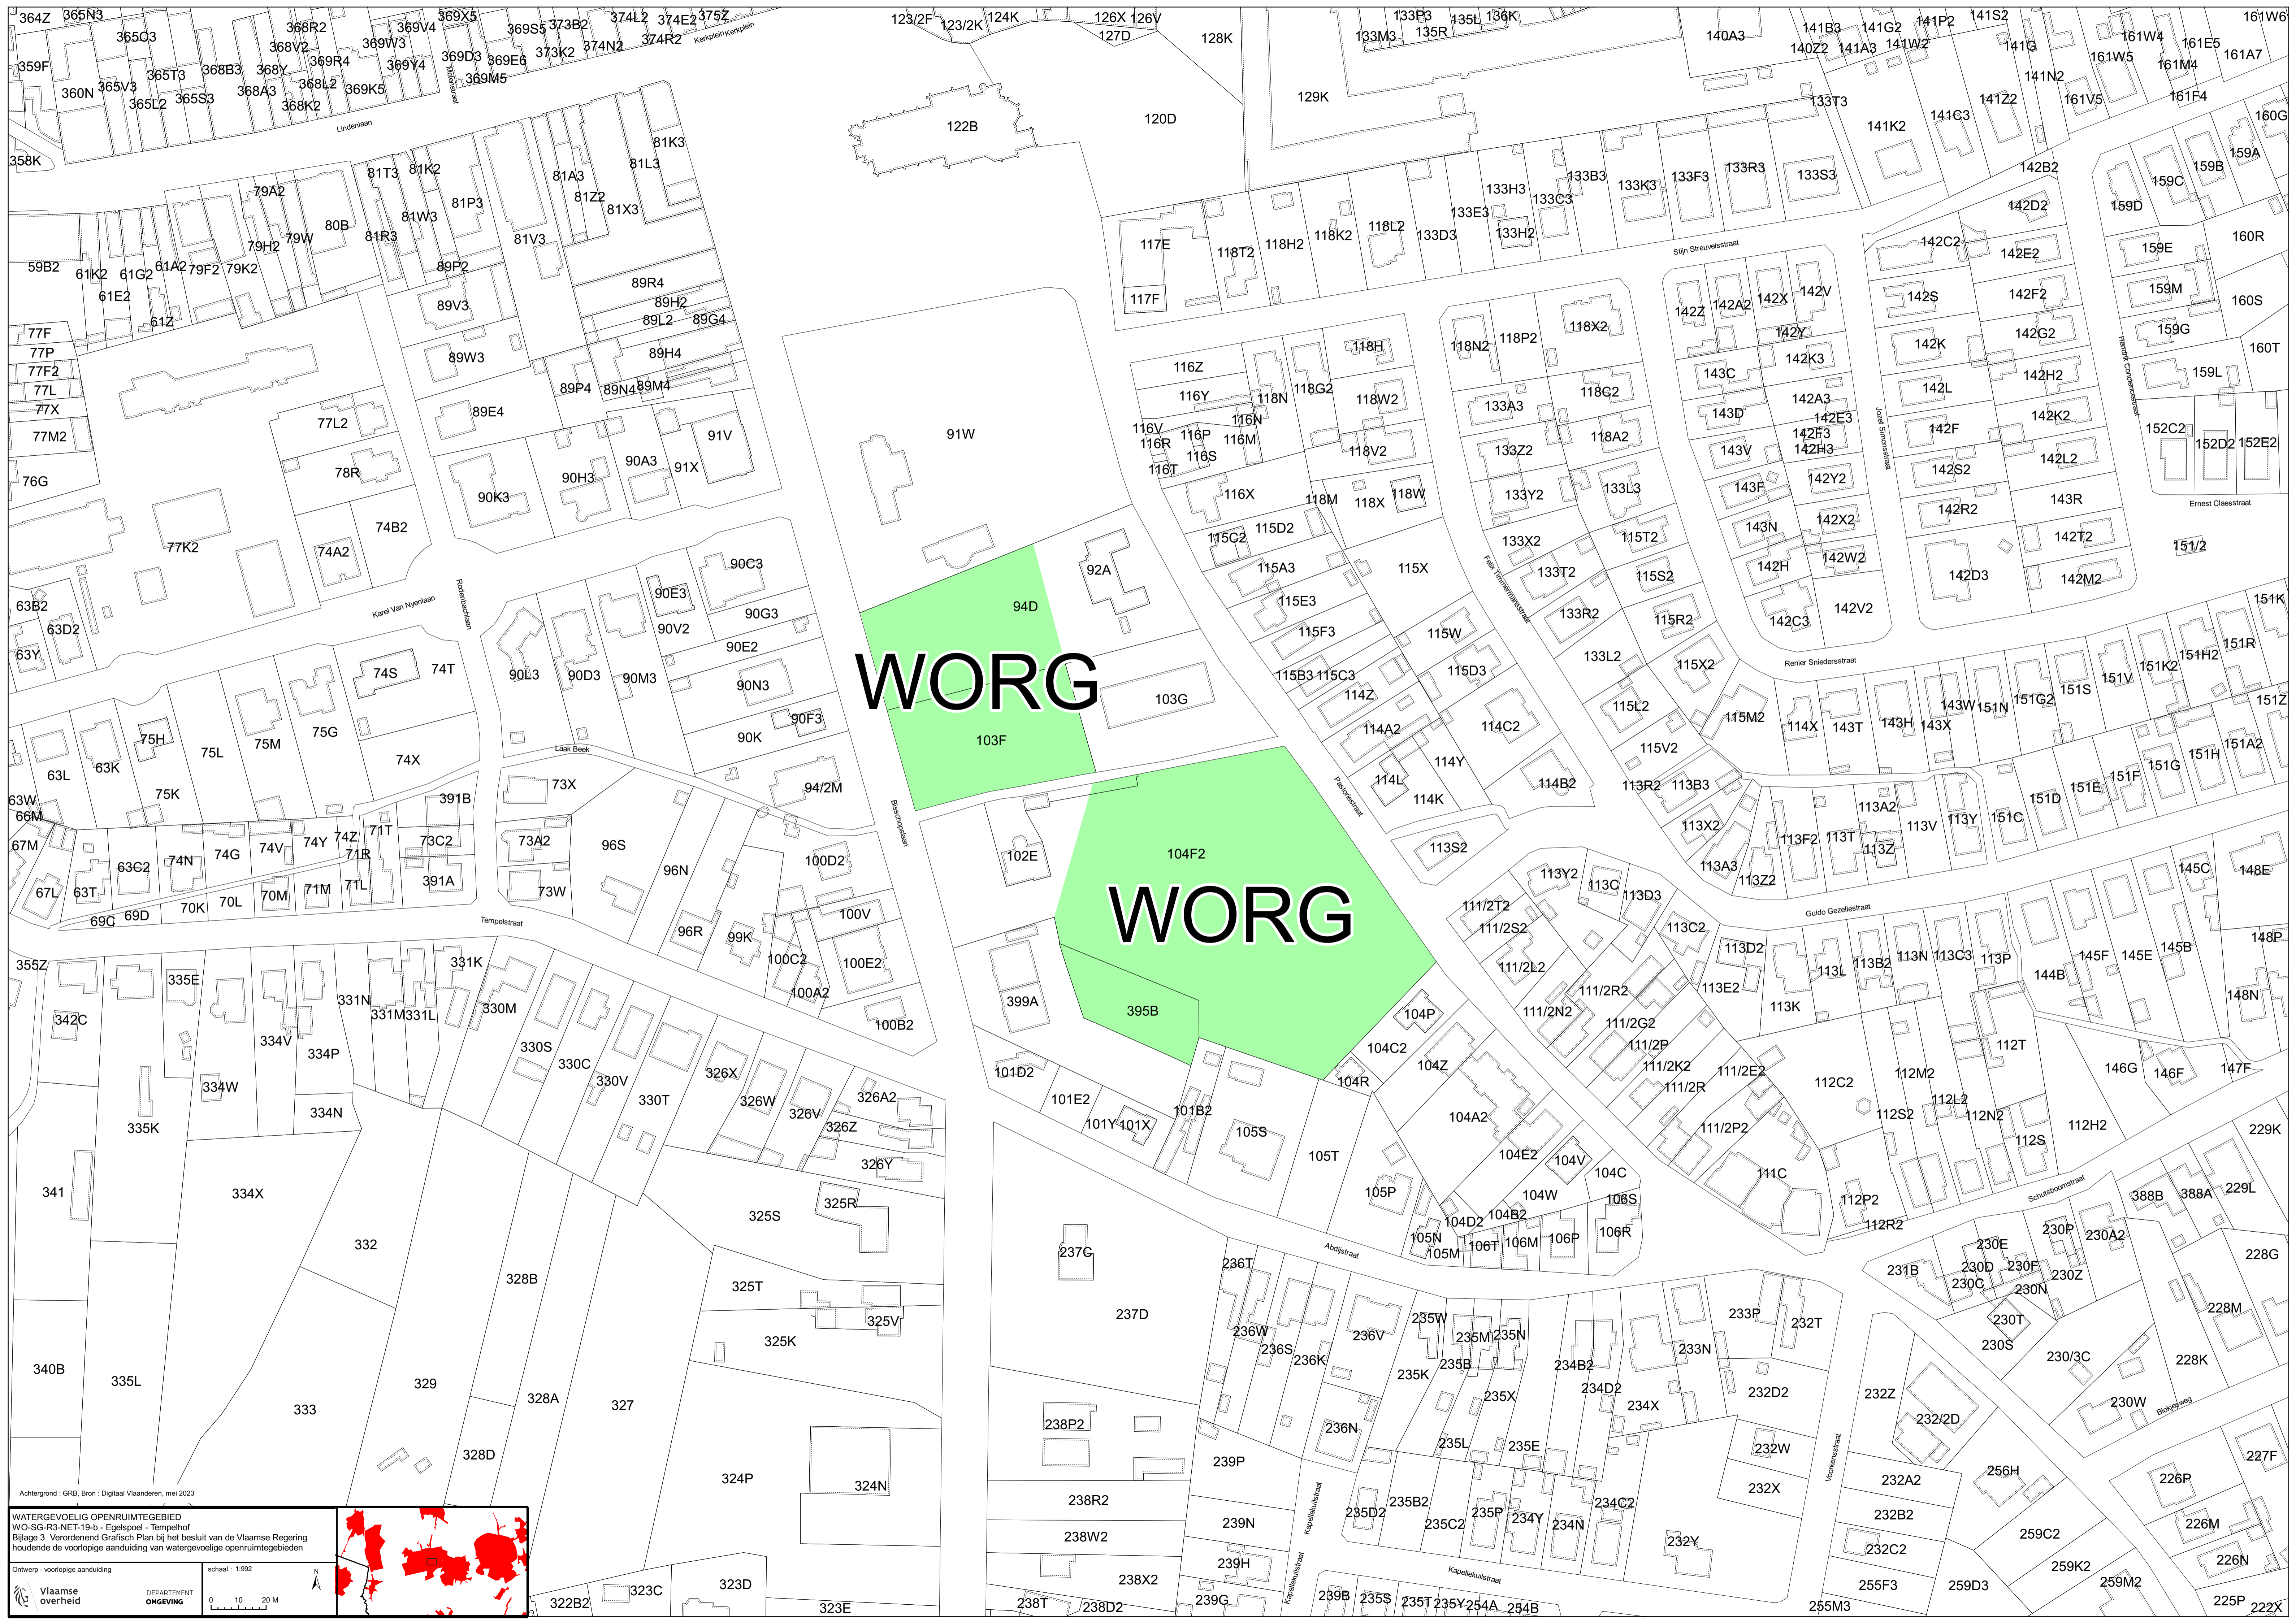

WORG

WORG

Achtergrond : GRB, Bron : Digitaal Vlaanderen, mei 2023

WATERGEVOELIG OPENRUIMTEGEBIED
WO-SG-R3-NET-19-b - Egelspoel - Tempelhof
Bijlage 3 Verordening Grafisch Plan bij het besluit van de Vlaamse Regering houdende de voorlopige aanduiding van watergevoelige openruimtegebieden

Ontwerp - voorlopige aanduiding   schaal : 1:992

Vlaamse overheid   DEPARTEMENT ONMIGEVING

0 10 20 M