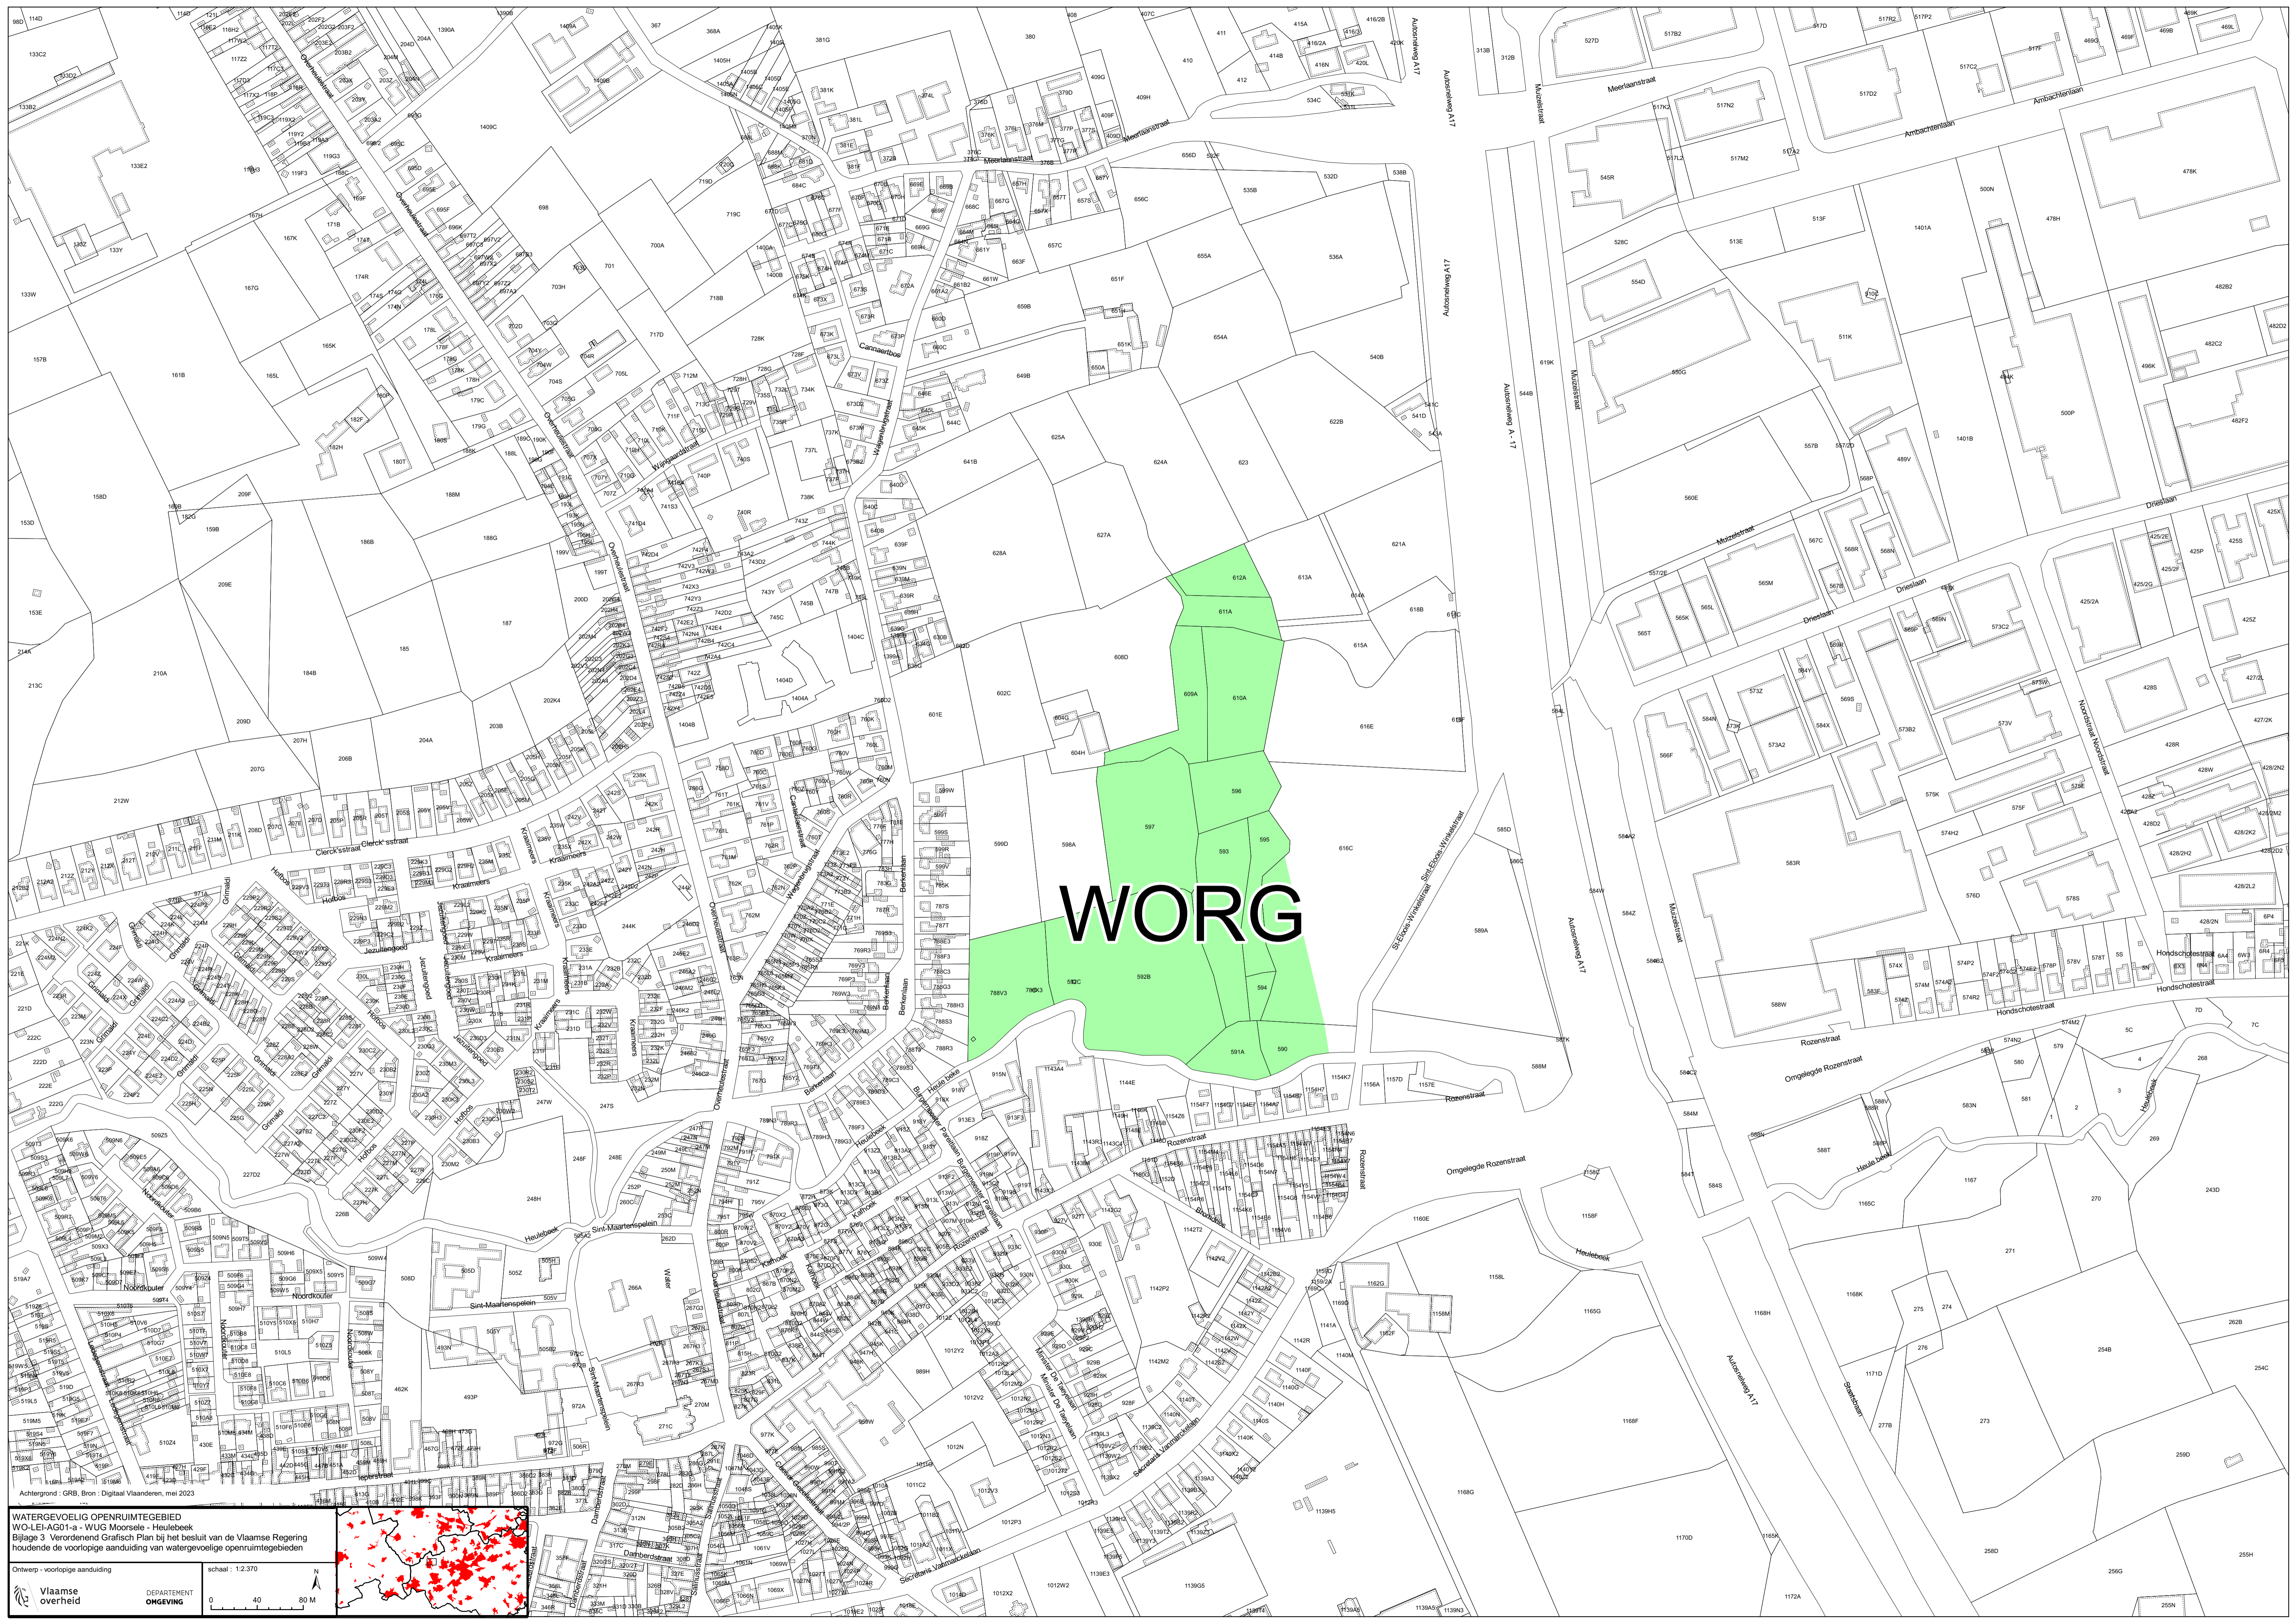

WORG

Achtergrond: GRB, Bron: Digitaal Vlaanderen, mei 2023

WATERGEVOELIG OPENRUIMTEGEBIED
WO-LEI-AG01-a - WUG Moorsele - Heulebeek
Bijlage 3 Verordening Grafisch Plan bij het besluit van de Vlaamse Regering houdende de voorlopige aanduiding van watergevoelige openruimtegebieden

Ontwerp - voorlopige aanduiding

Vlaamse overheid

DEPARTEMENT ONGEVING

schaal: 1:2.370

0 40 80 M