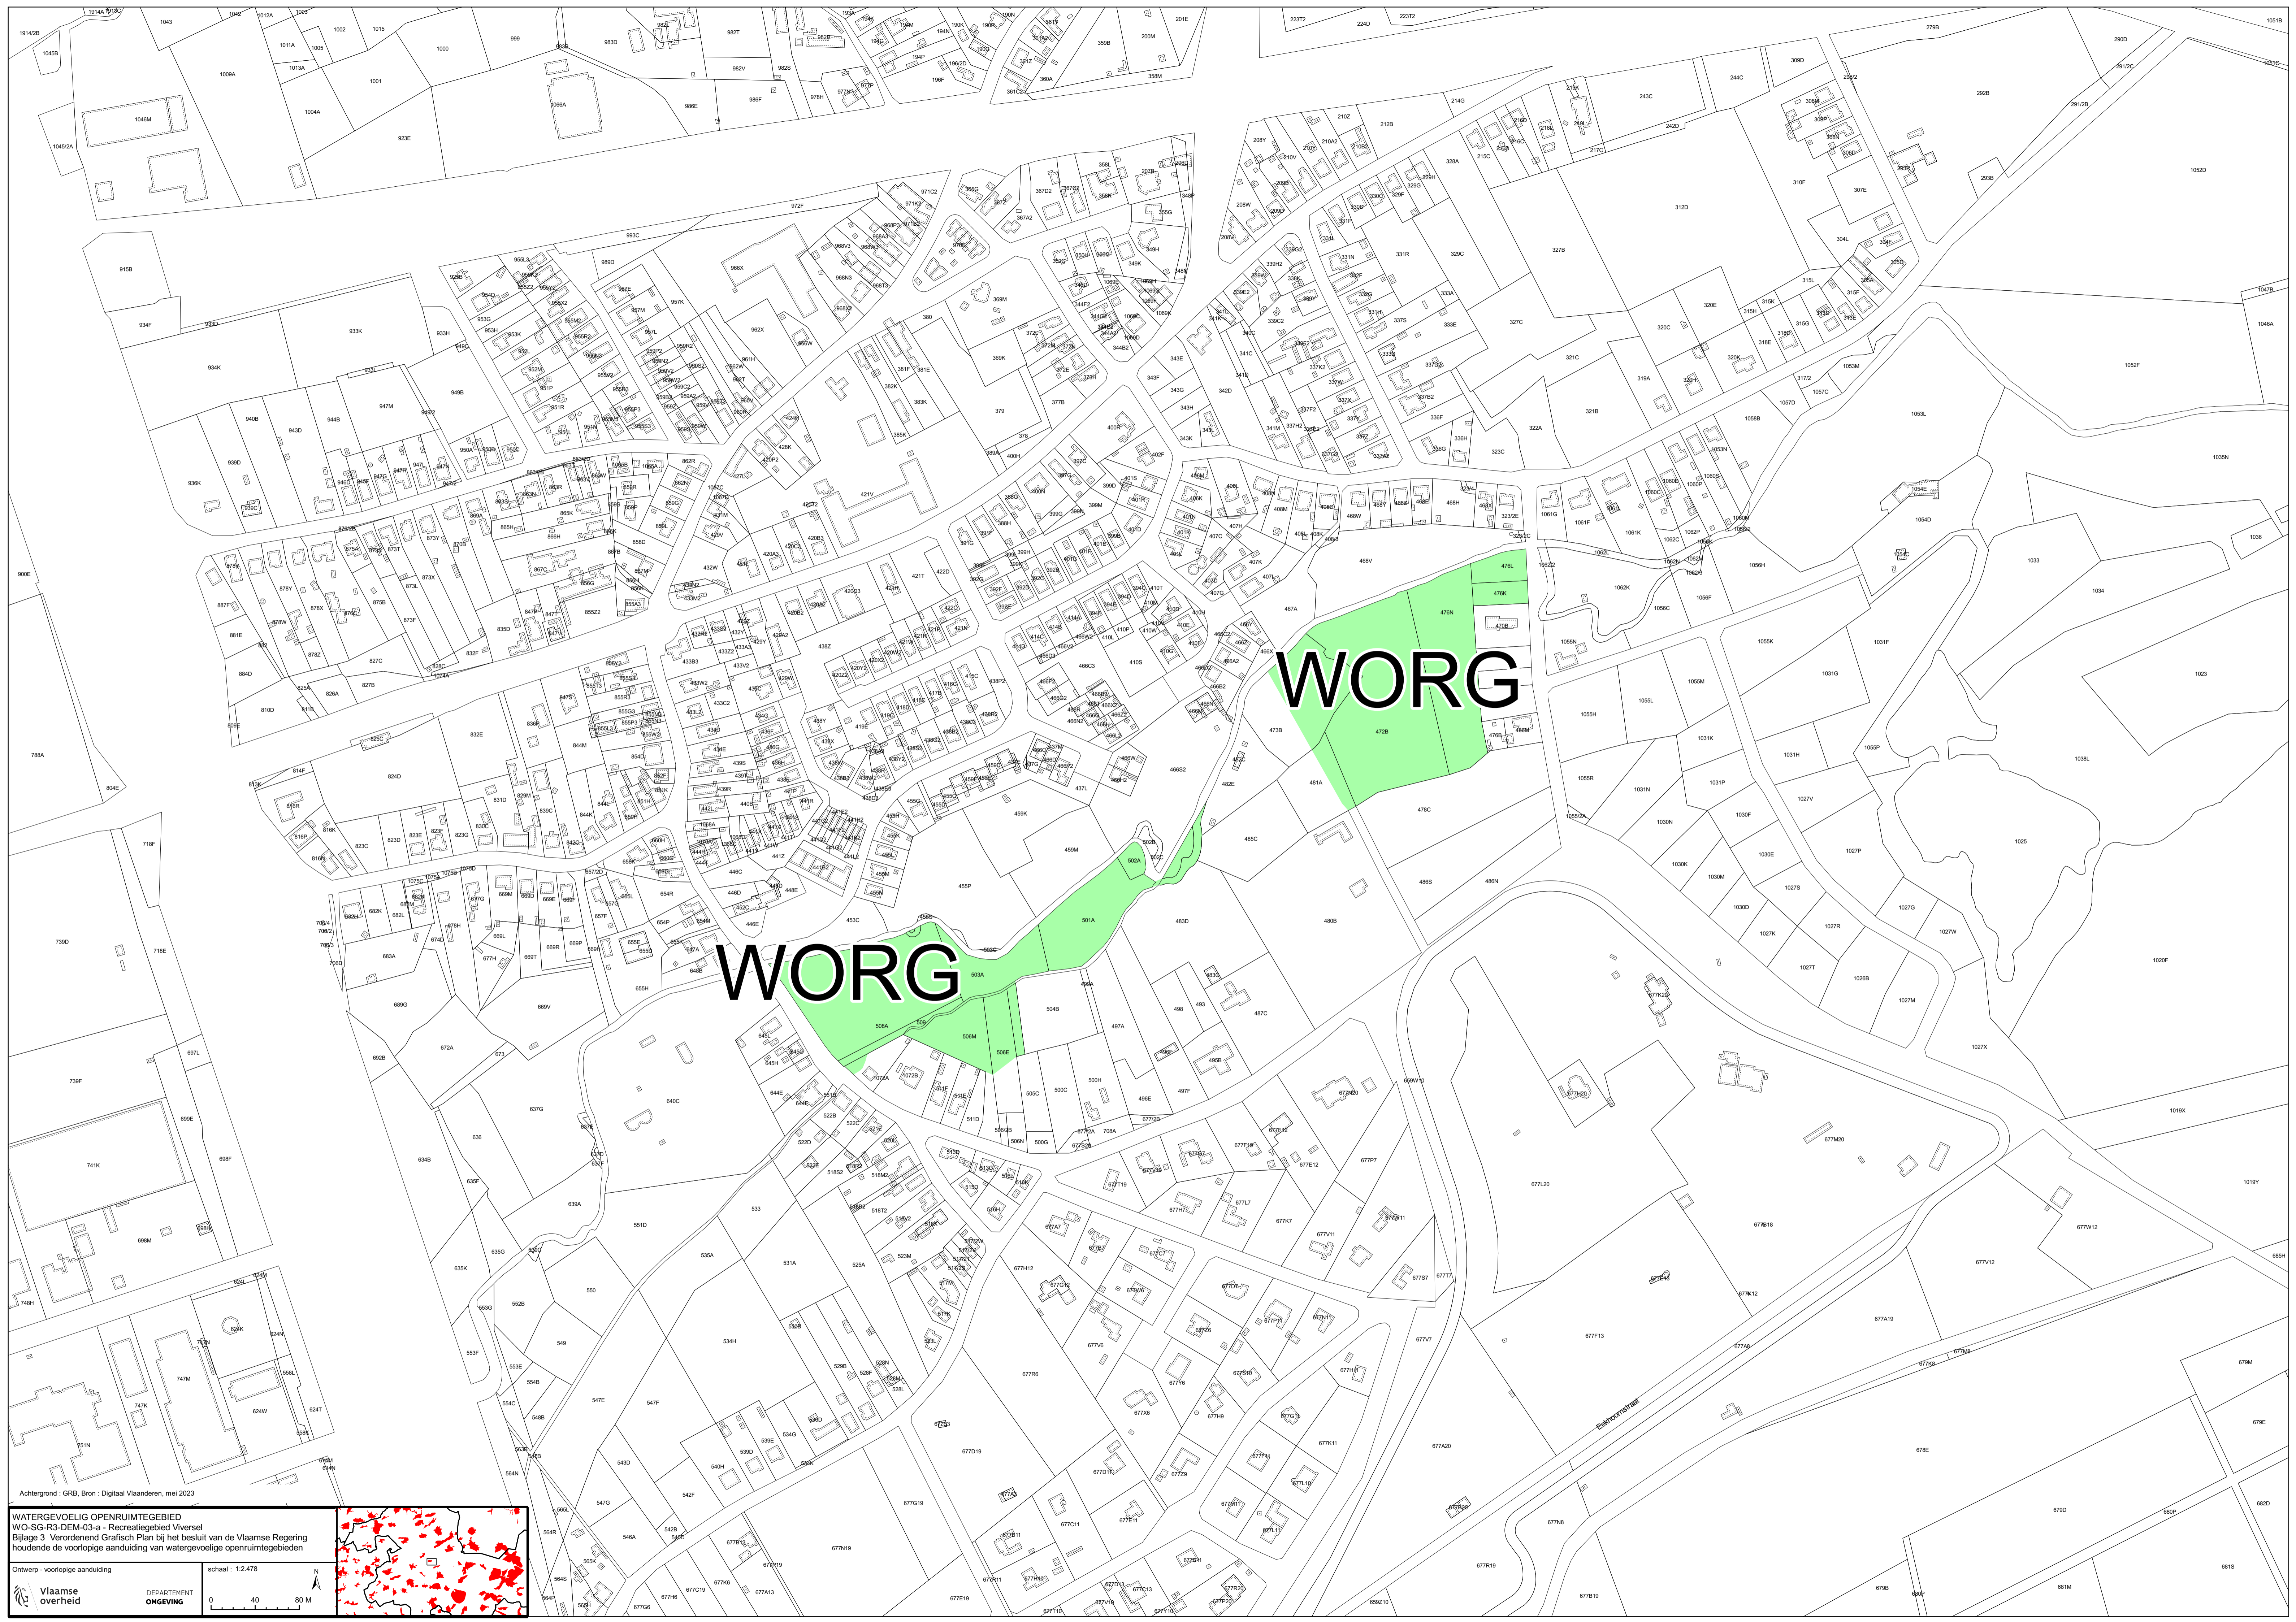

Voorlopige aanduiding

Watergevoelig openruimtegebied 'Recreatiegebied Viversel'

in Heusden-Zolder

Bijlage I: grafisch plan

WORG

WORG

Achtergrond : GRB, Bron : Digitaal Vlaanderen, mei 2023

WATERGEVOELIG OPENRUIMTEGEBIED
WO-SG-R3-DEM-03-a - Recreatiegebied Viversel
Bijlage 3 Verordening Grafisch Plan bij het besluit van de Vlaamse Regering houdende de voorlopige aanduiding van watergevoelige openruimtegebieden

Ontwerp - voorlopige aanduiding
Vlaamse overheid
DEPARTEMENT ONGEVING
schaal : 1:2.478
0 40 80 M