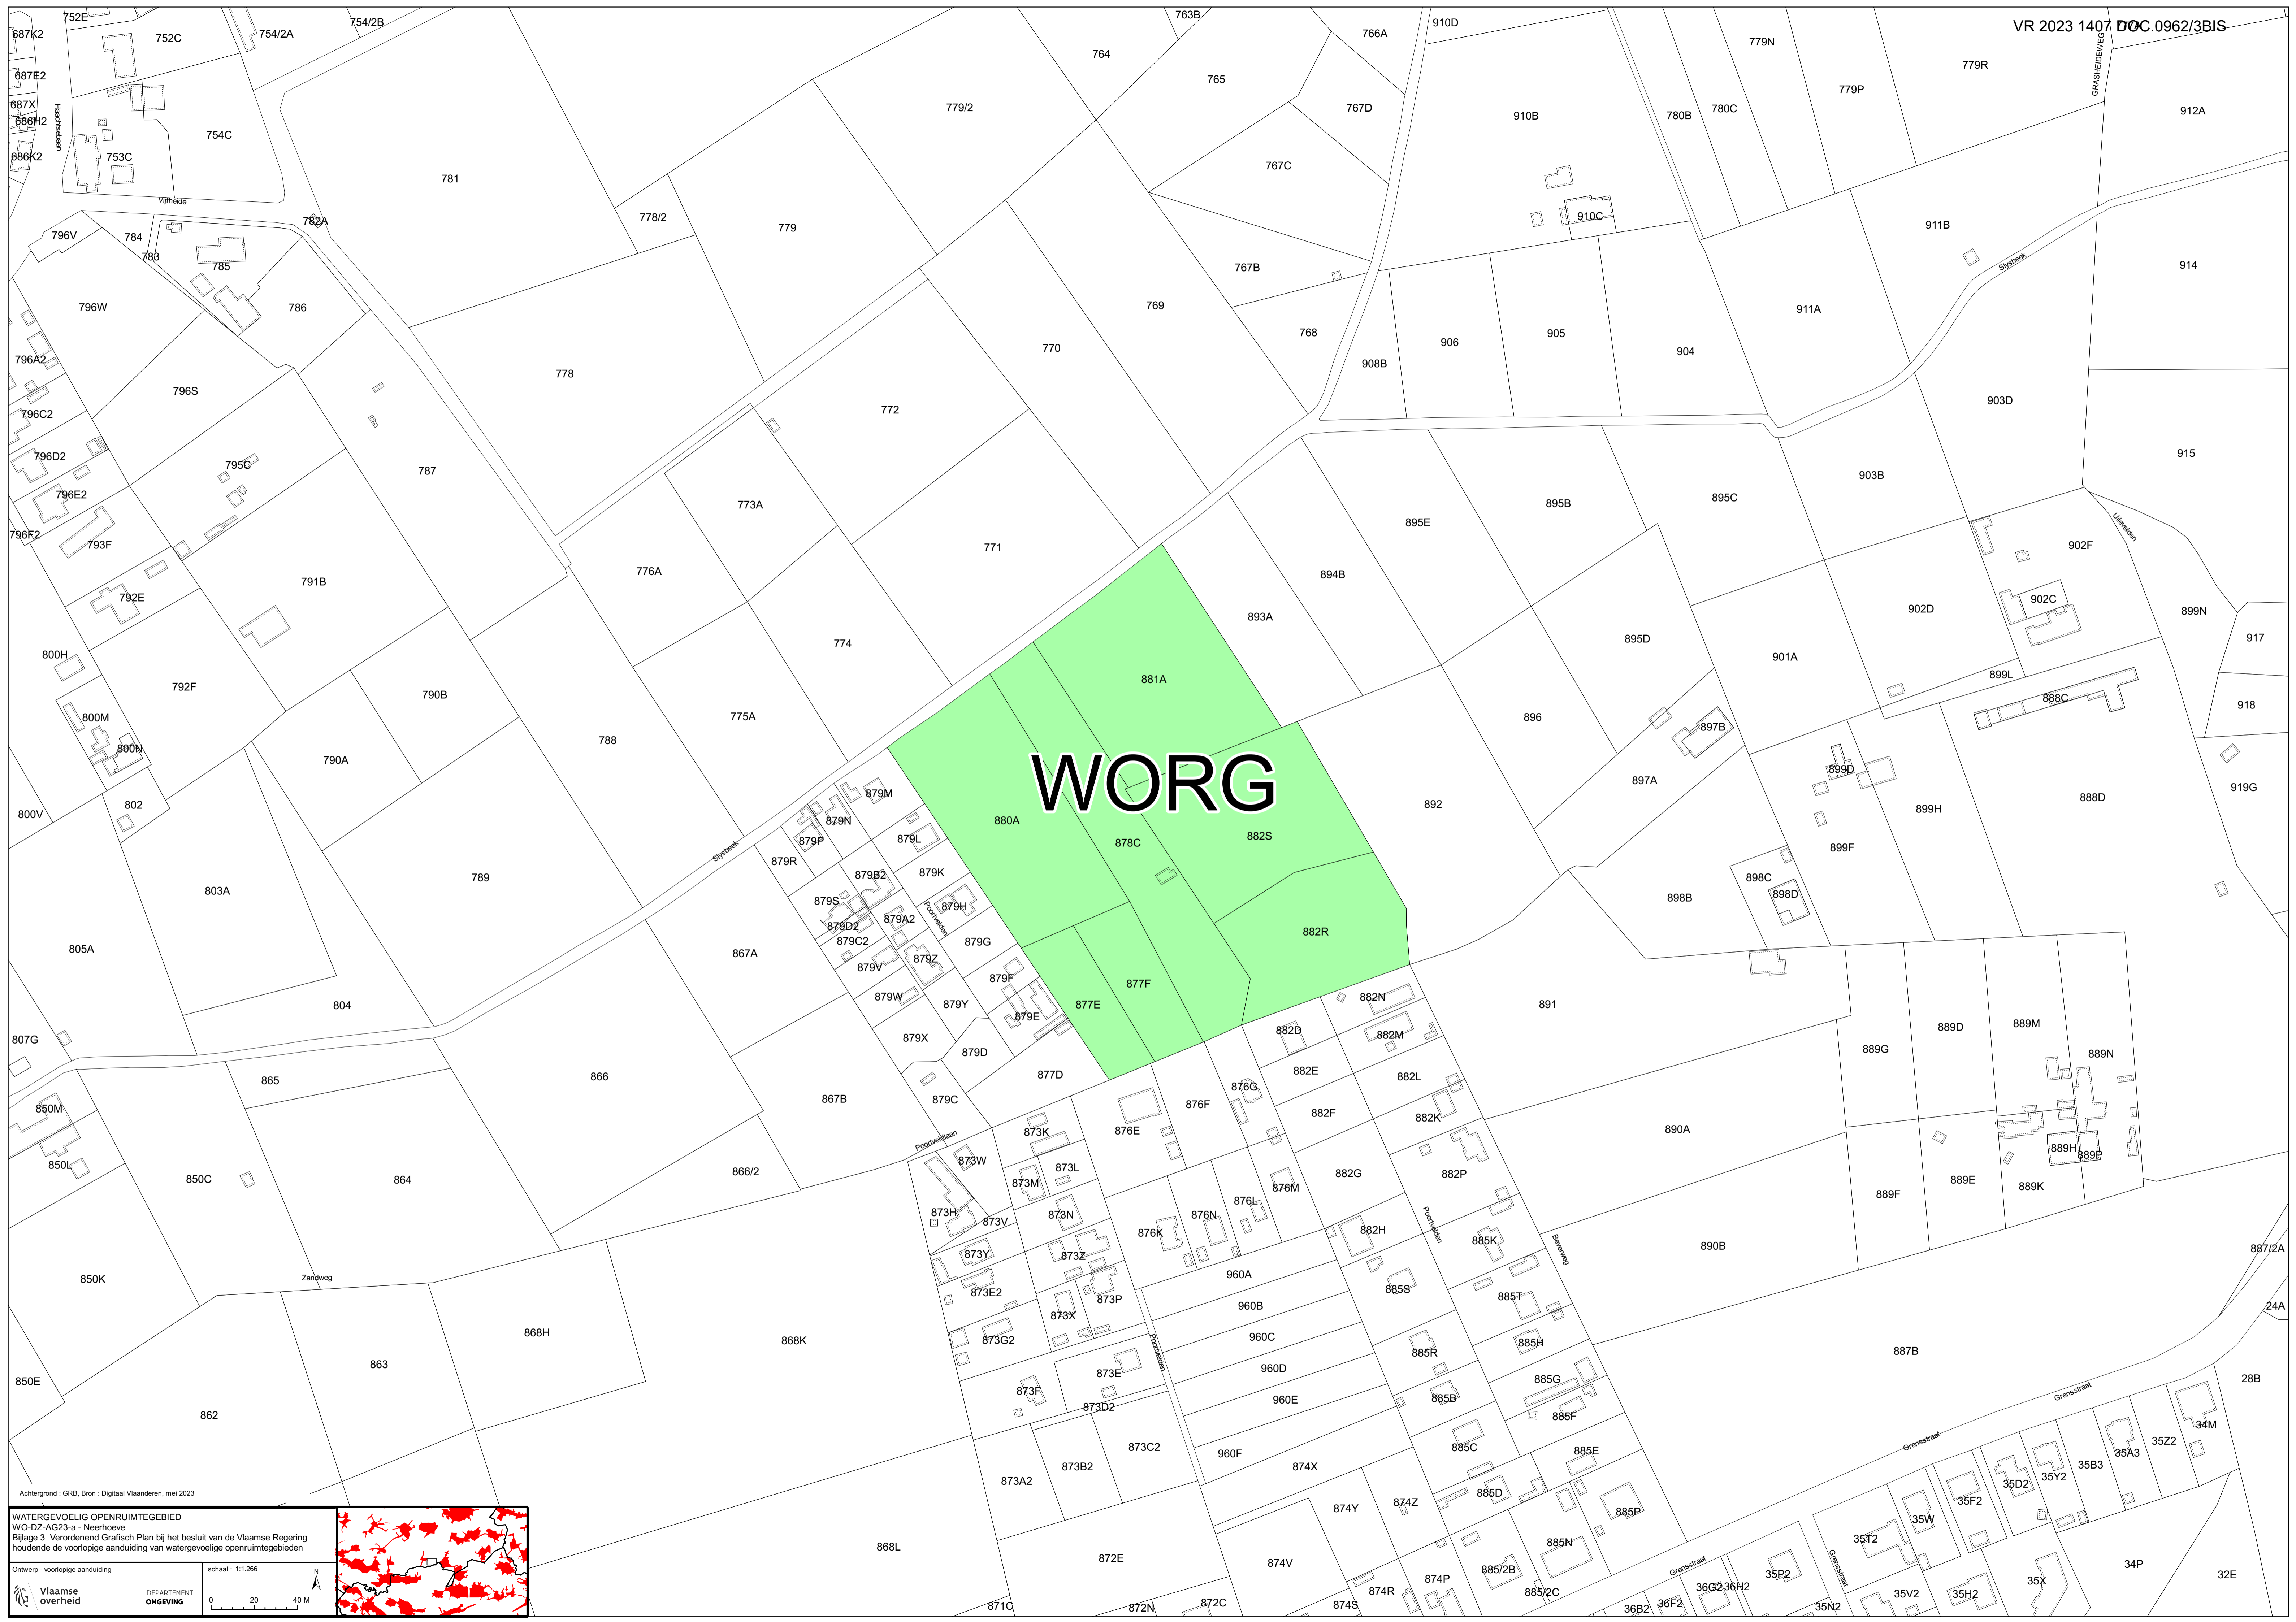

WORG

WATERGEOEELIG OPENRUIMTEGEBIED
WO-DZ-AG23-a - Neerhoeve
Bijlage 3 Verordenend Grafisch Plan bij het besluit van de Vlaamse Regering houdende de voorlopige aanduiding van watergevoelige openruimtegebieden

Ontwerp - voorlopige aanduiding

Vlaamse overheid

DEPARTEMENT ONGEVING

schaal : 1:1.266

0 20 40 M

N