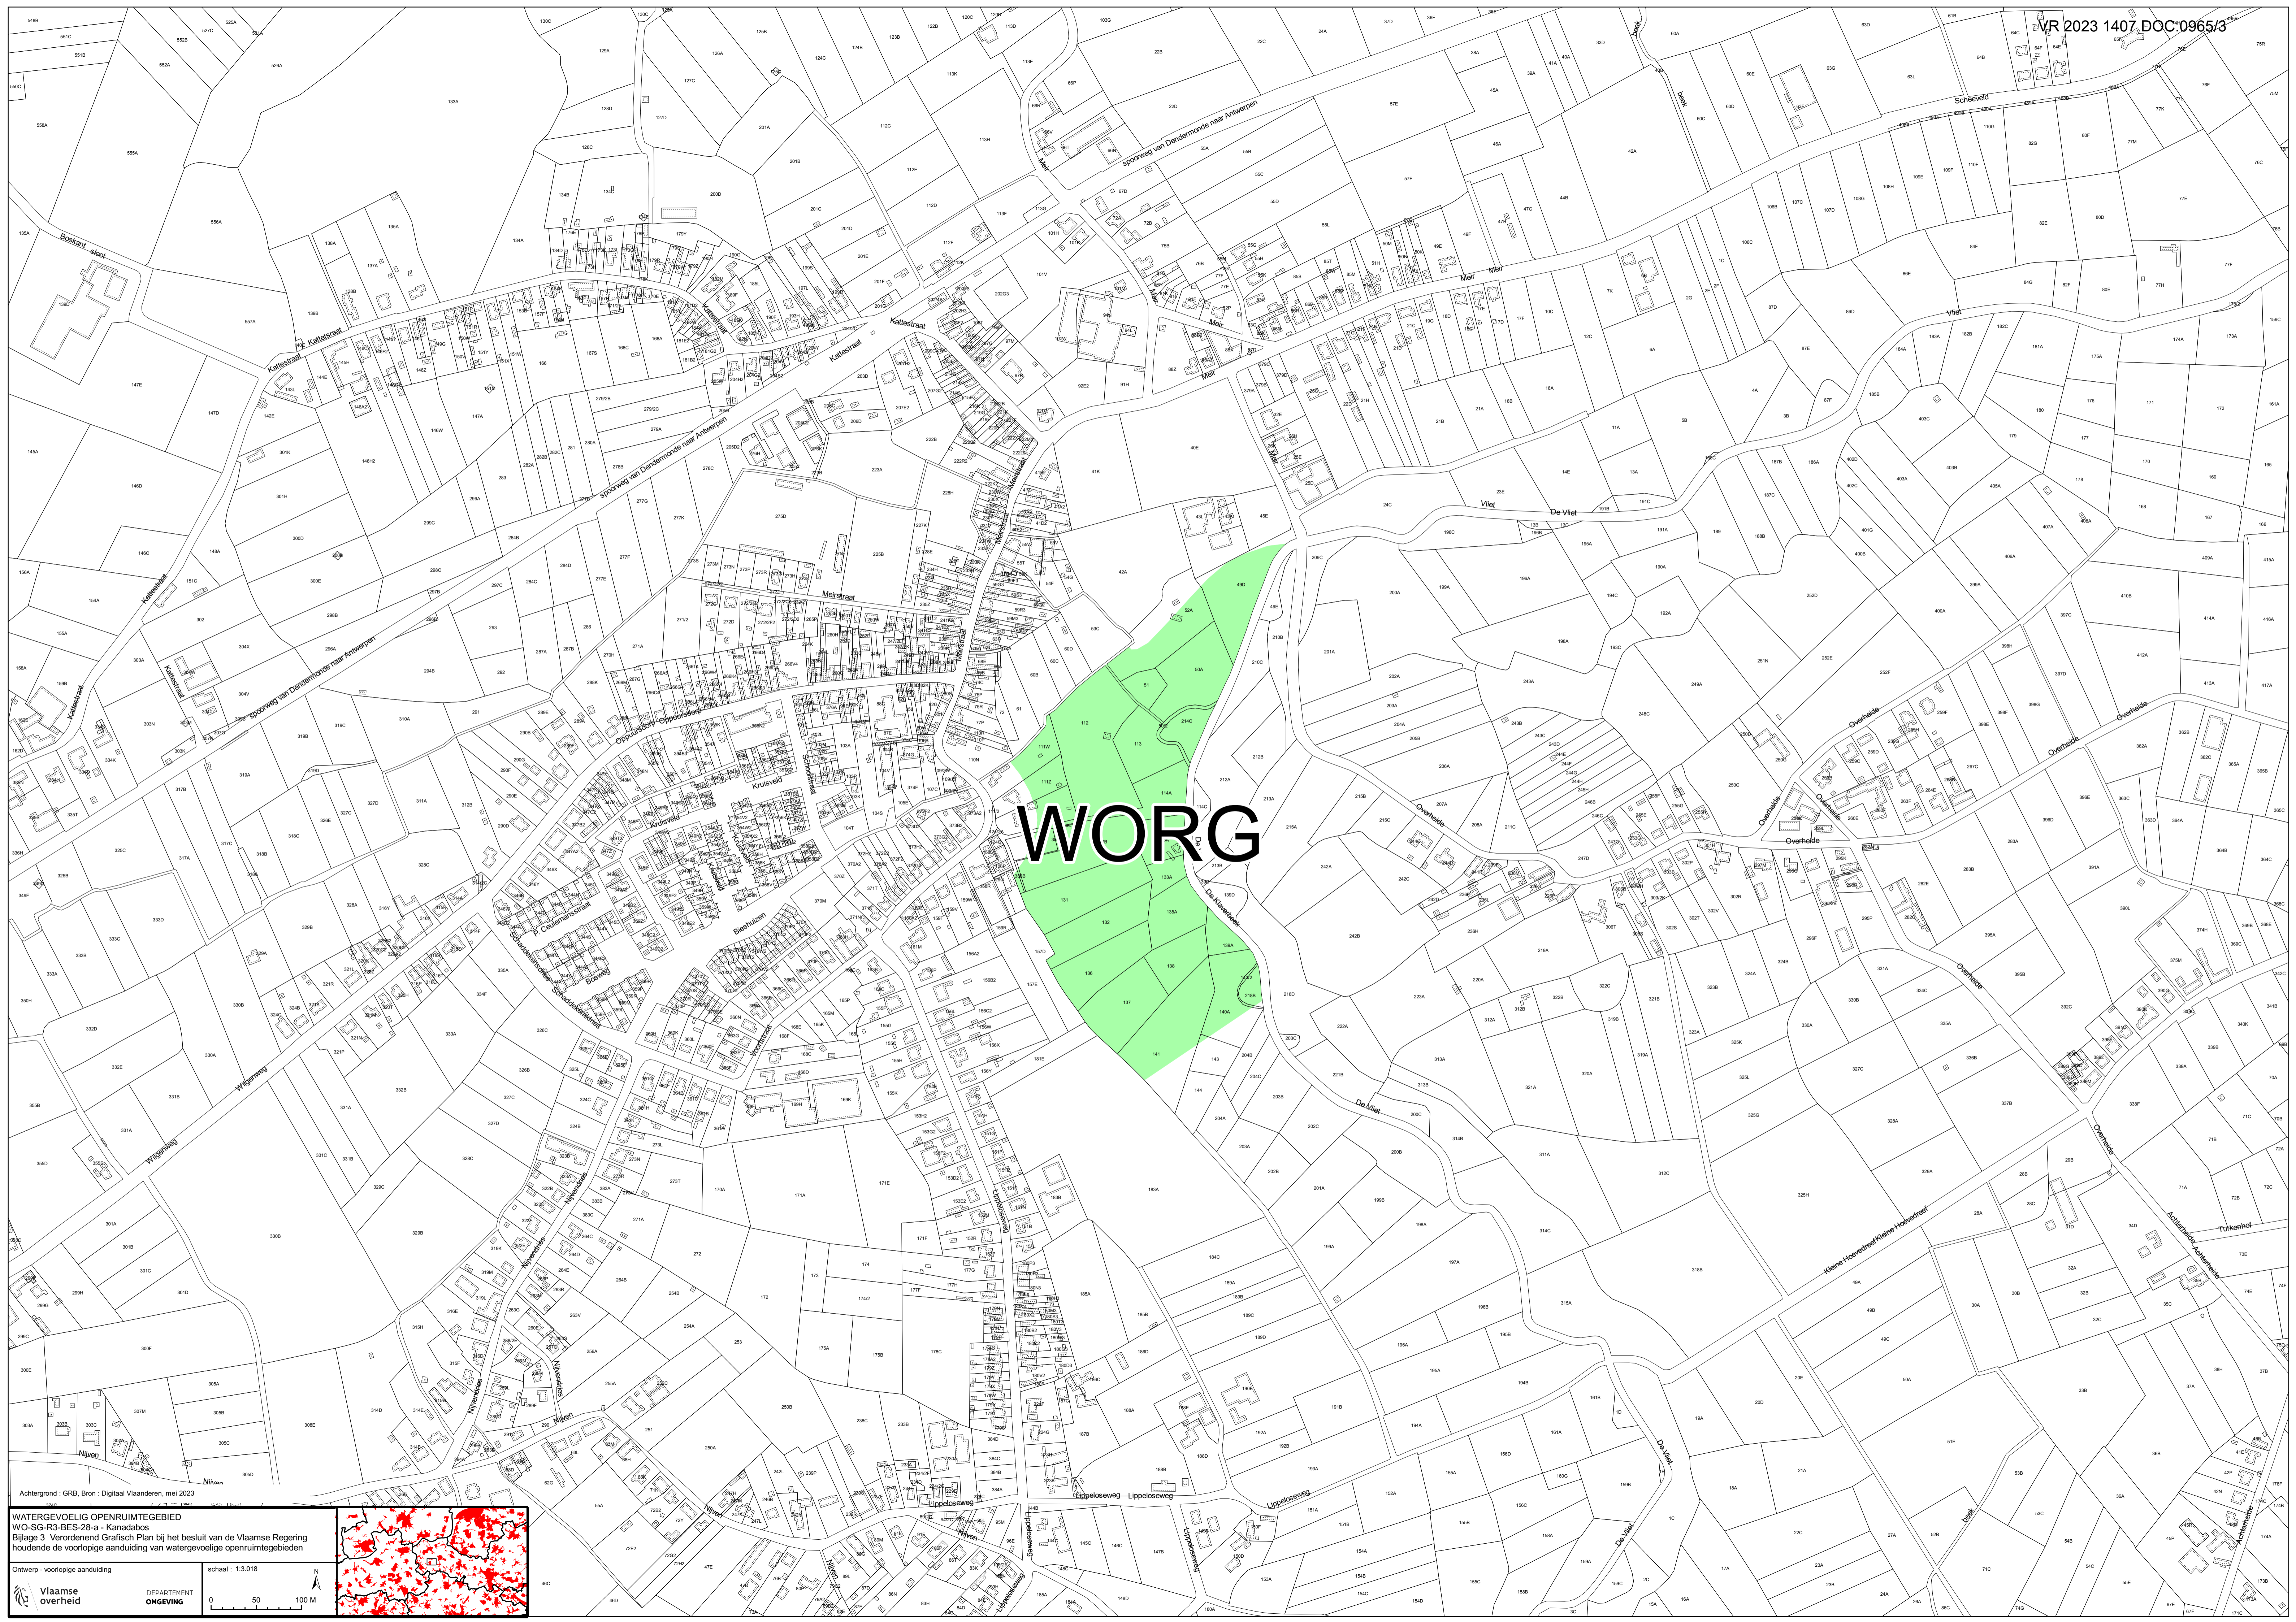

# WORG

Achtergrond : GRB, Bron : Digitaal Vlaanderen, mei 2023

**WATERGEOELIG OPENRUIMTEGEBIED**  
 WO-SG-R3-BES-28-a - Kanadabos  
 Bijlage 3 Verordening Grafisch Plan bij het besluit van de Vlaamse Regering houdende de voorlopige aanduiding van watergevoelige openruimtegebieden

Ontwerp - voorlopige aanduiding  
 schaal : 1:3.018  
 DEPARTEMENT ONGEVING  
 0 50 100 M