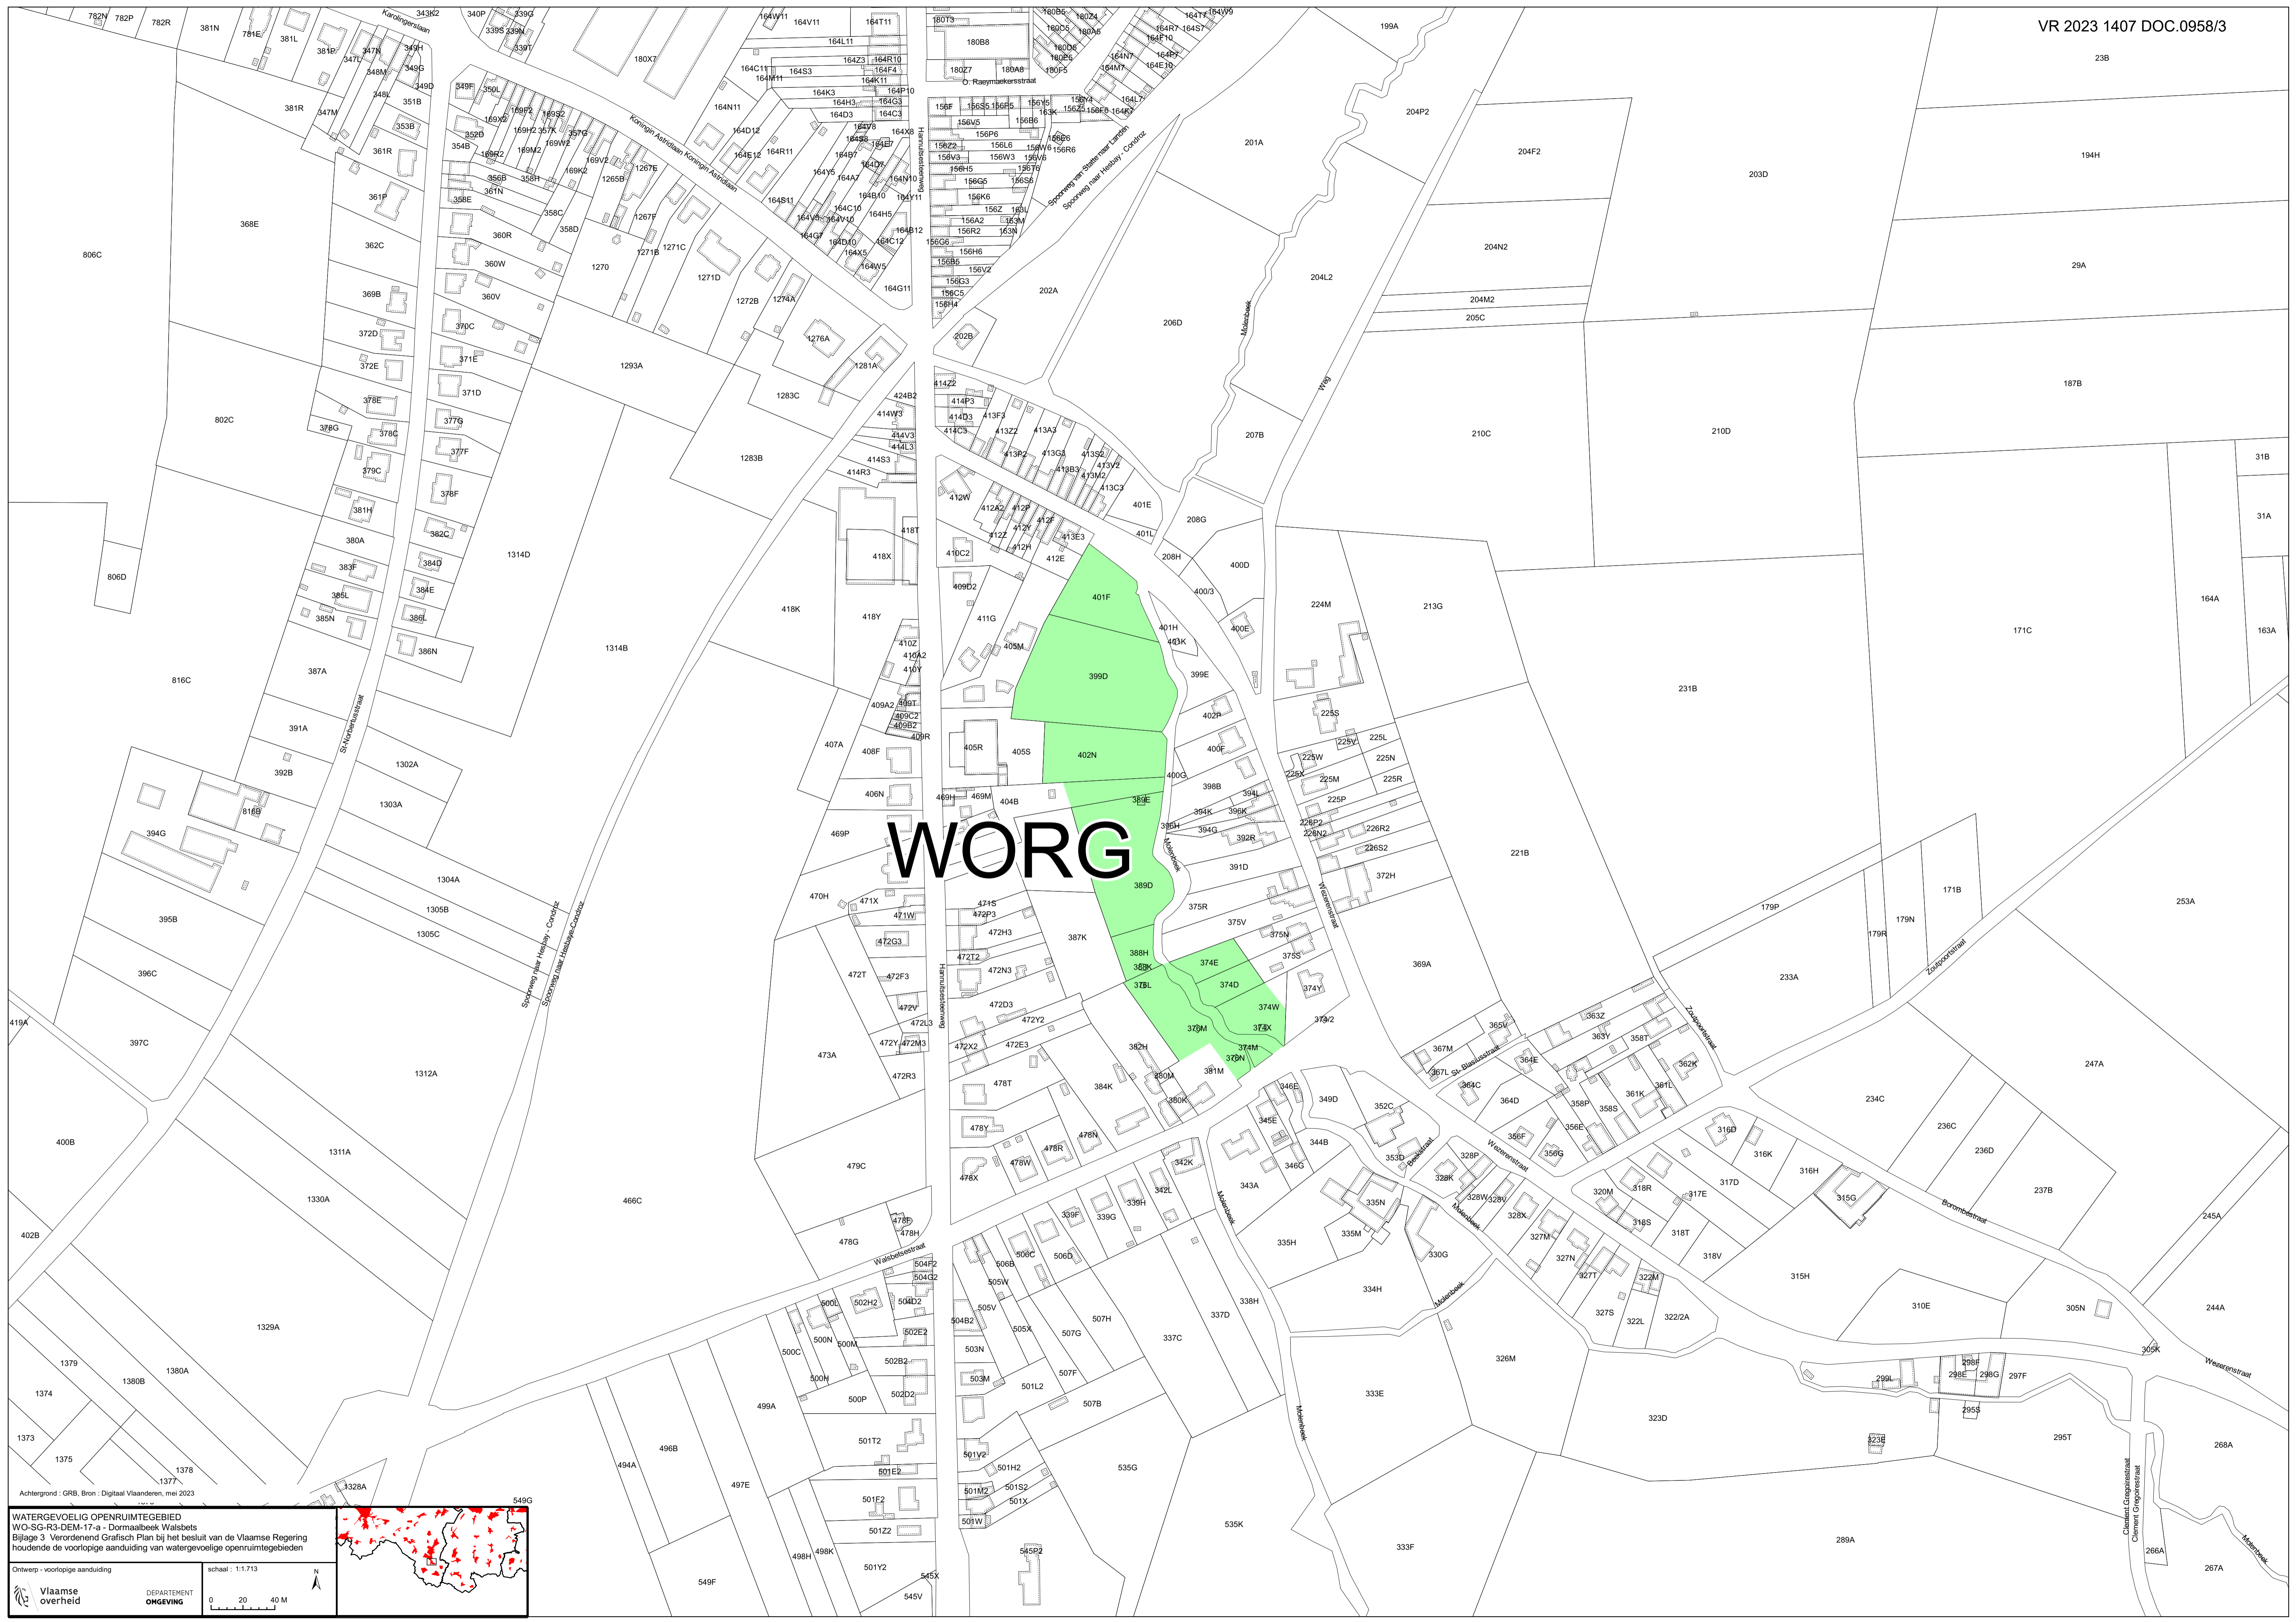

WORG

Achtergrond : GRB, Bron : Digitaal Vlaanderen, mei 2023

Ontwerp - voorlopige aanduiding

DEPARTEMENT
ONGEVING

Vlaamse
overheid

schaal : 1:1.713

0 20 40 M

Clement Grapenestrat
Clement Grapenestrat