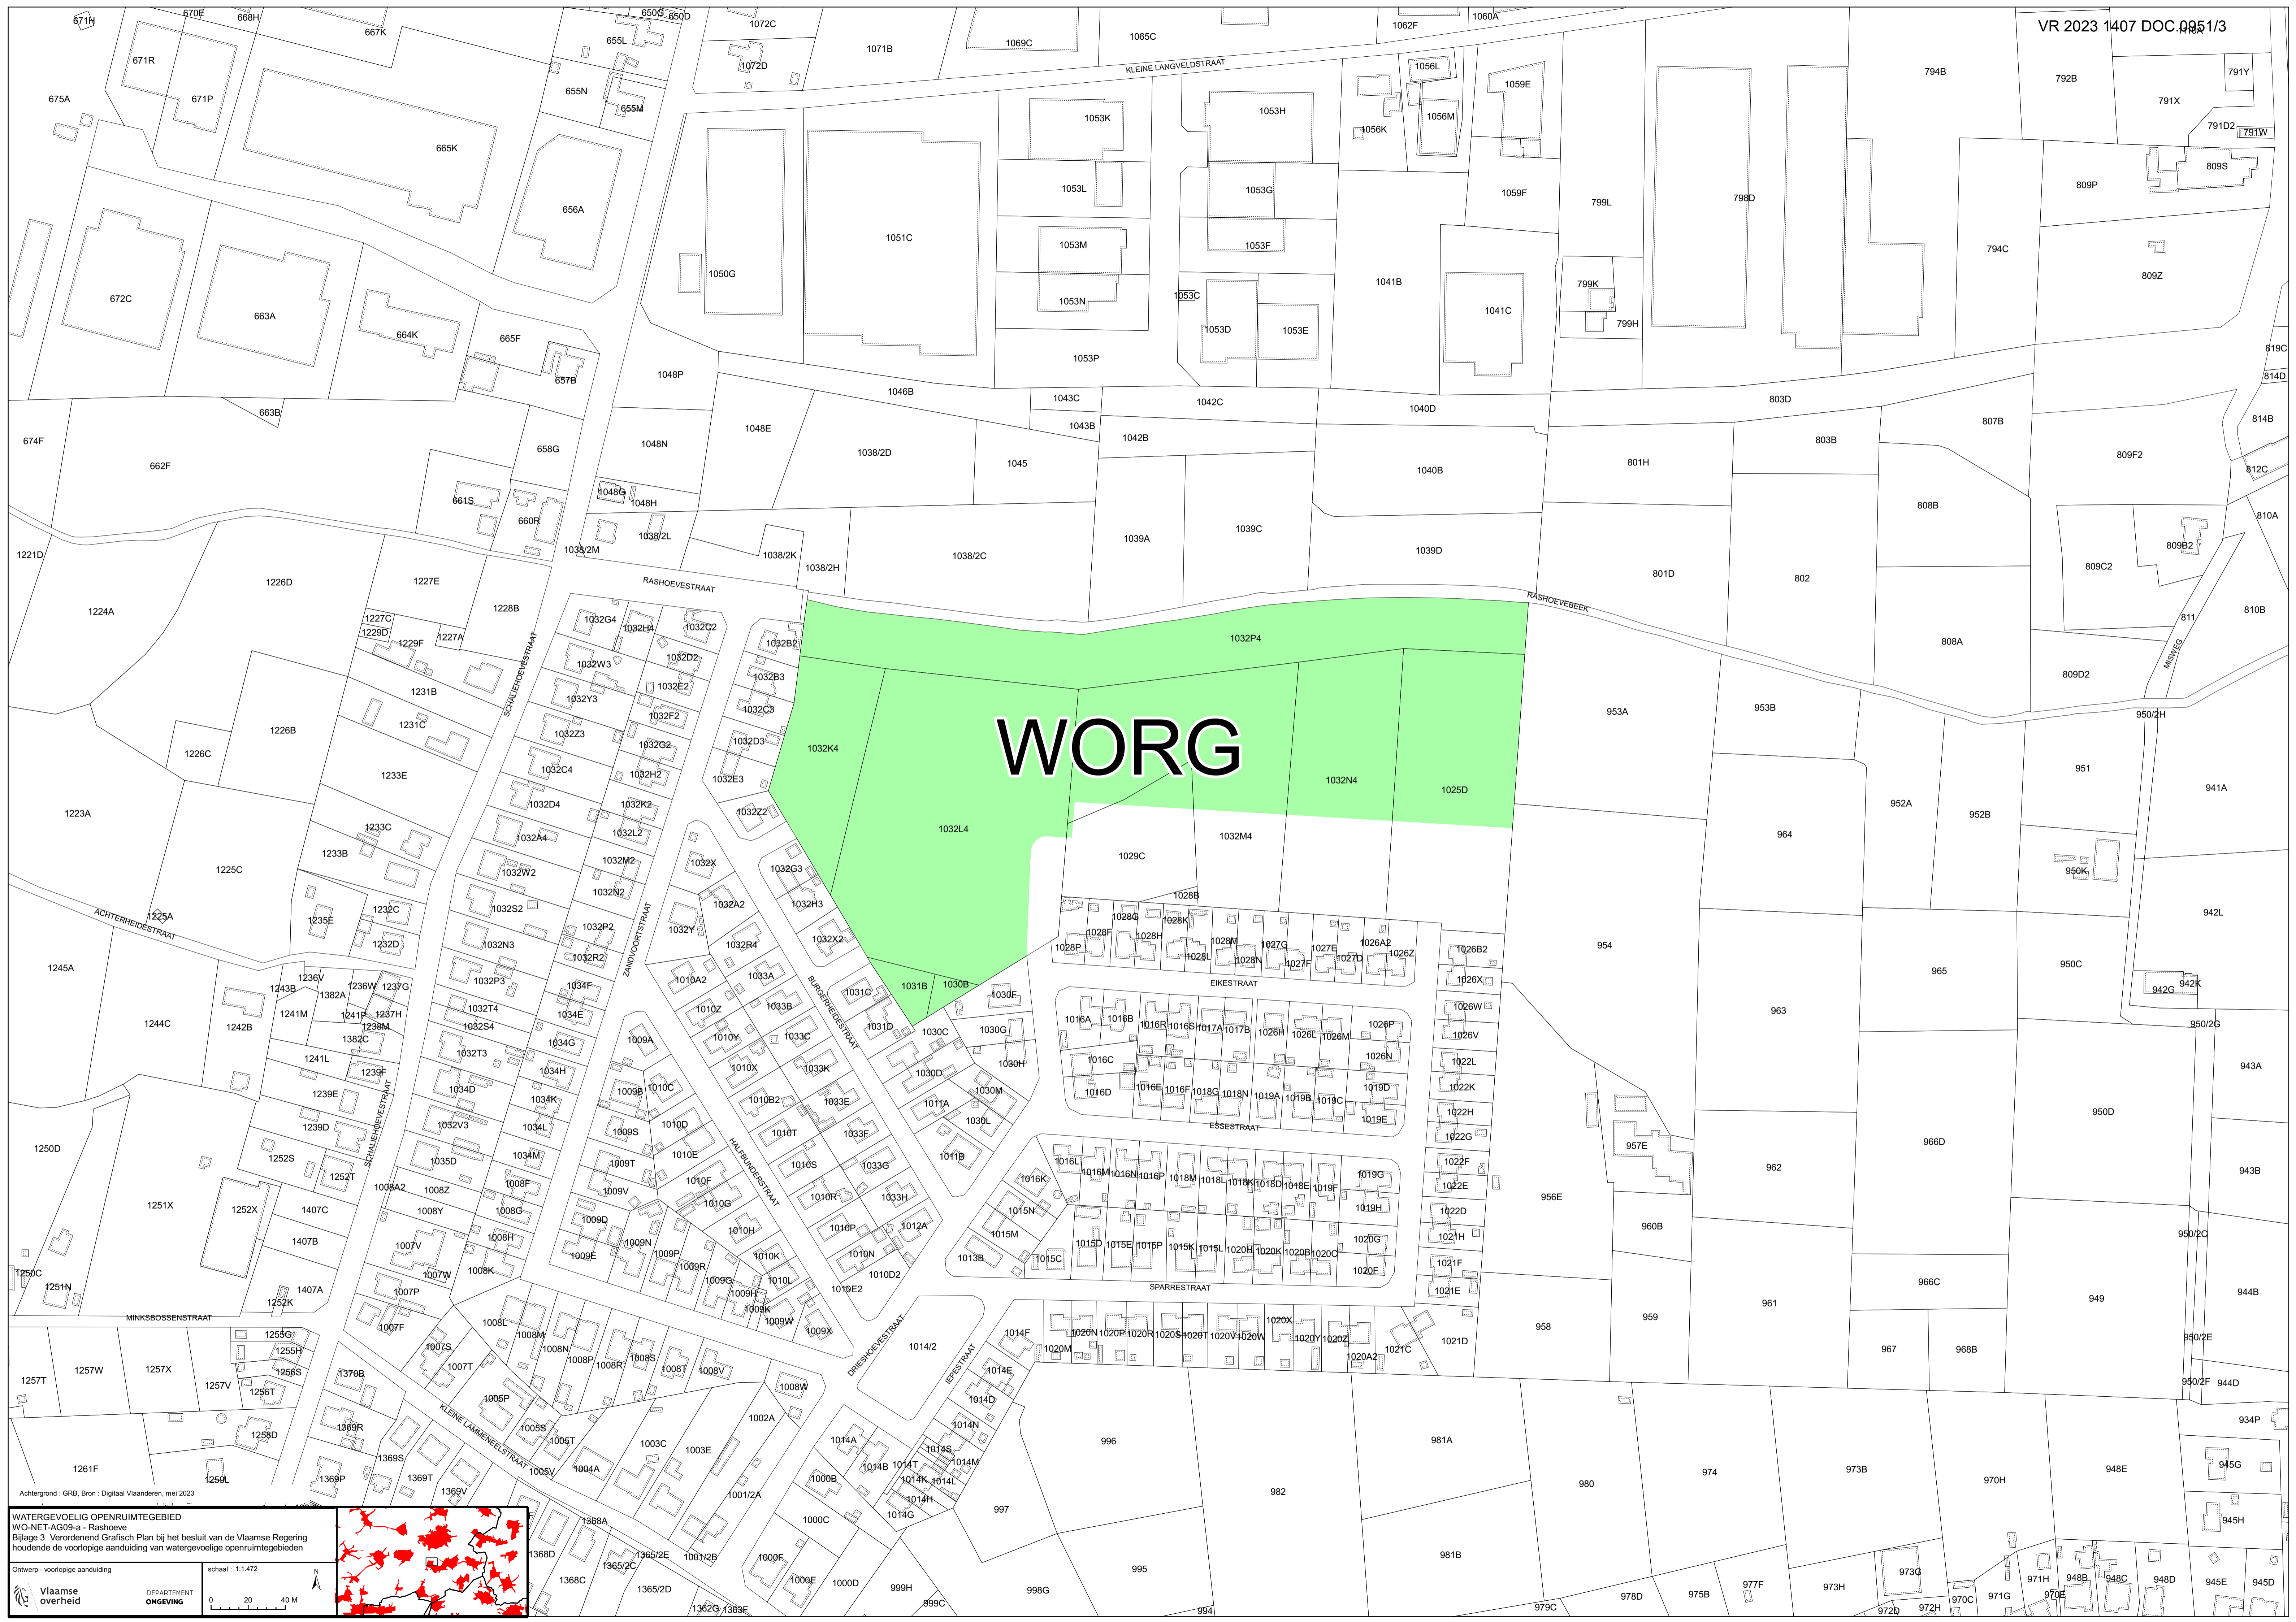

# WORG

Achtergrond : GRB, Bron : Digitaal Vlaanderen, mei 2023

**WATERGEOELIG OPENRUIMTEGEBIED**  
 WO-NET-AG09-a - Rashoeve  
 Bijlage 3 Verordening Grafisch Plan bij het besluit van de Vlaamse Regering houdende de voorlopige aanduiding van watergevoelige openruimtegebieden

Ontwerp - voorlopige aanduiding schaal : 1:1.472