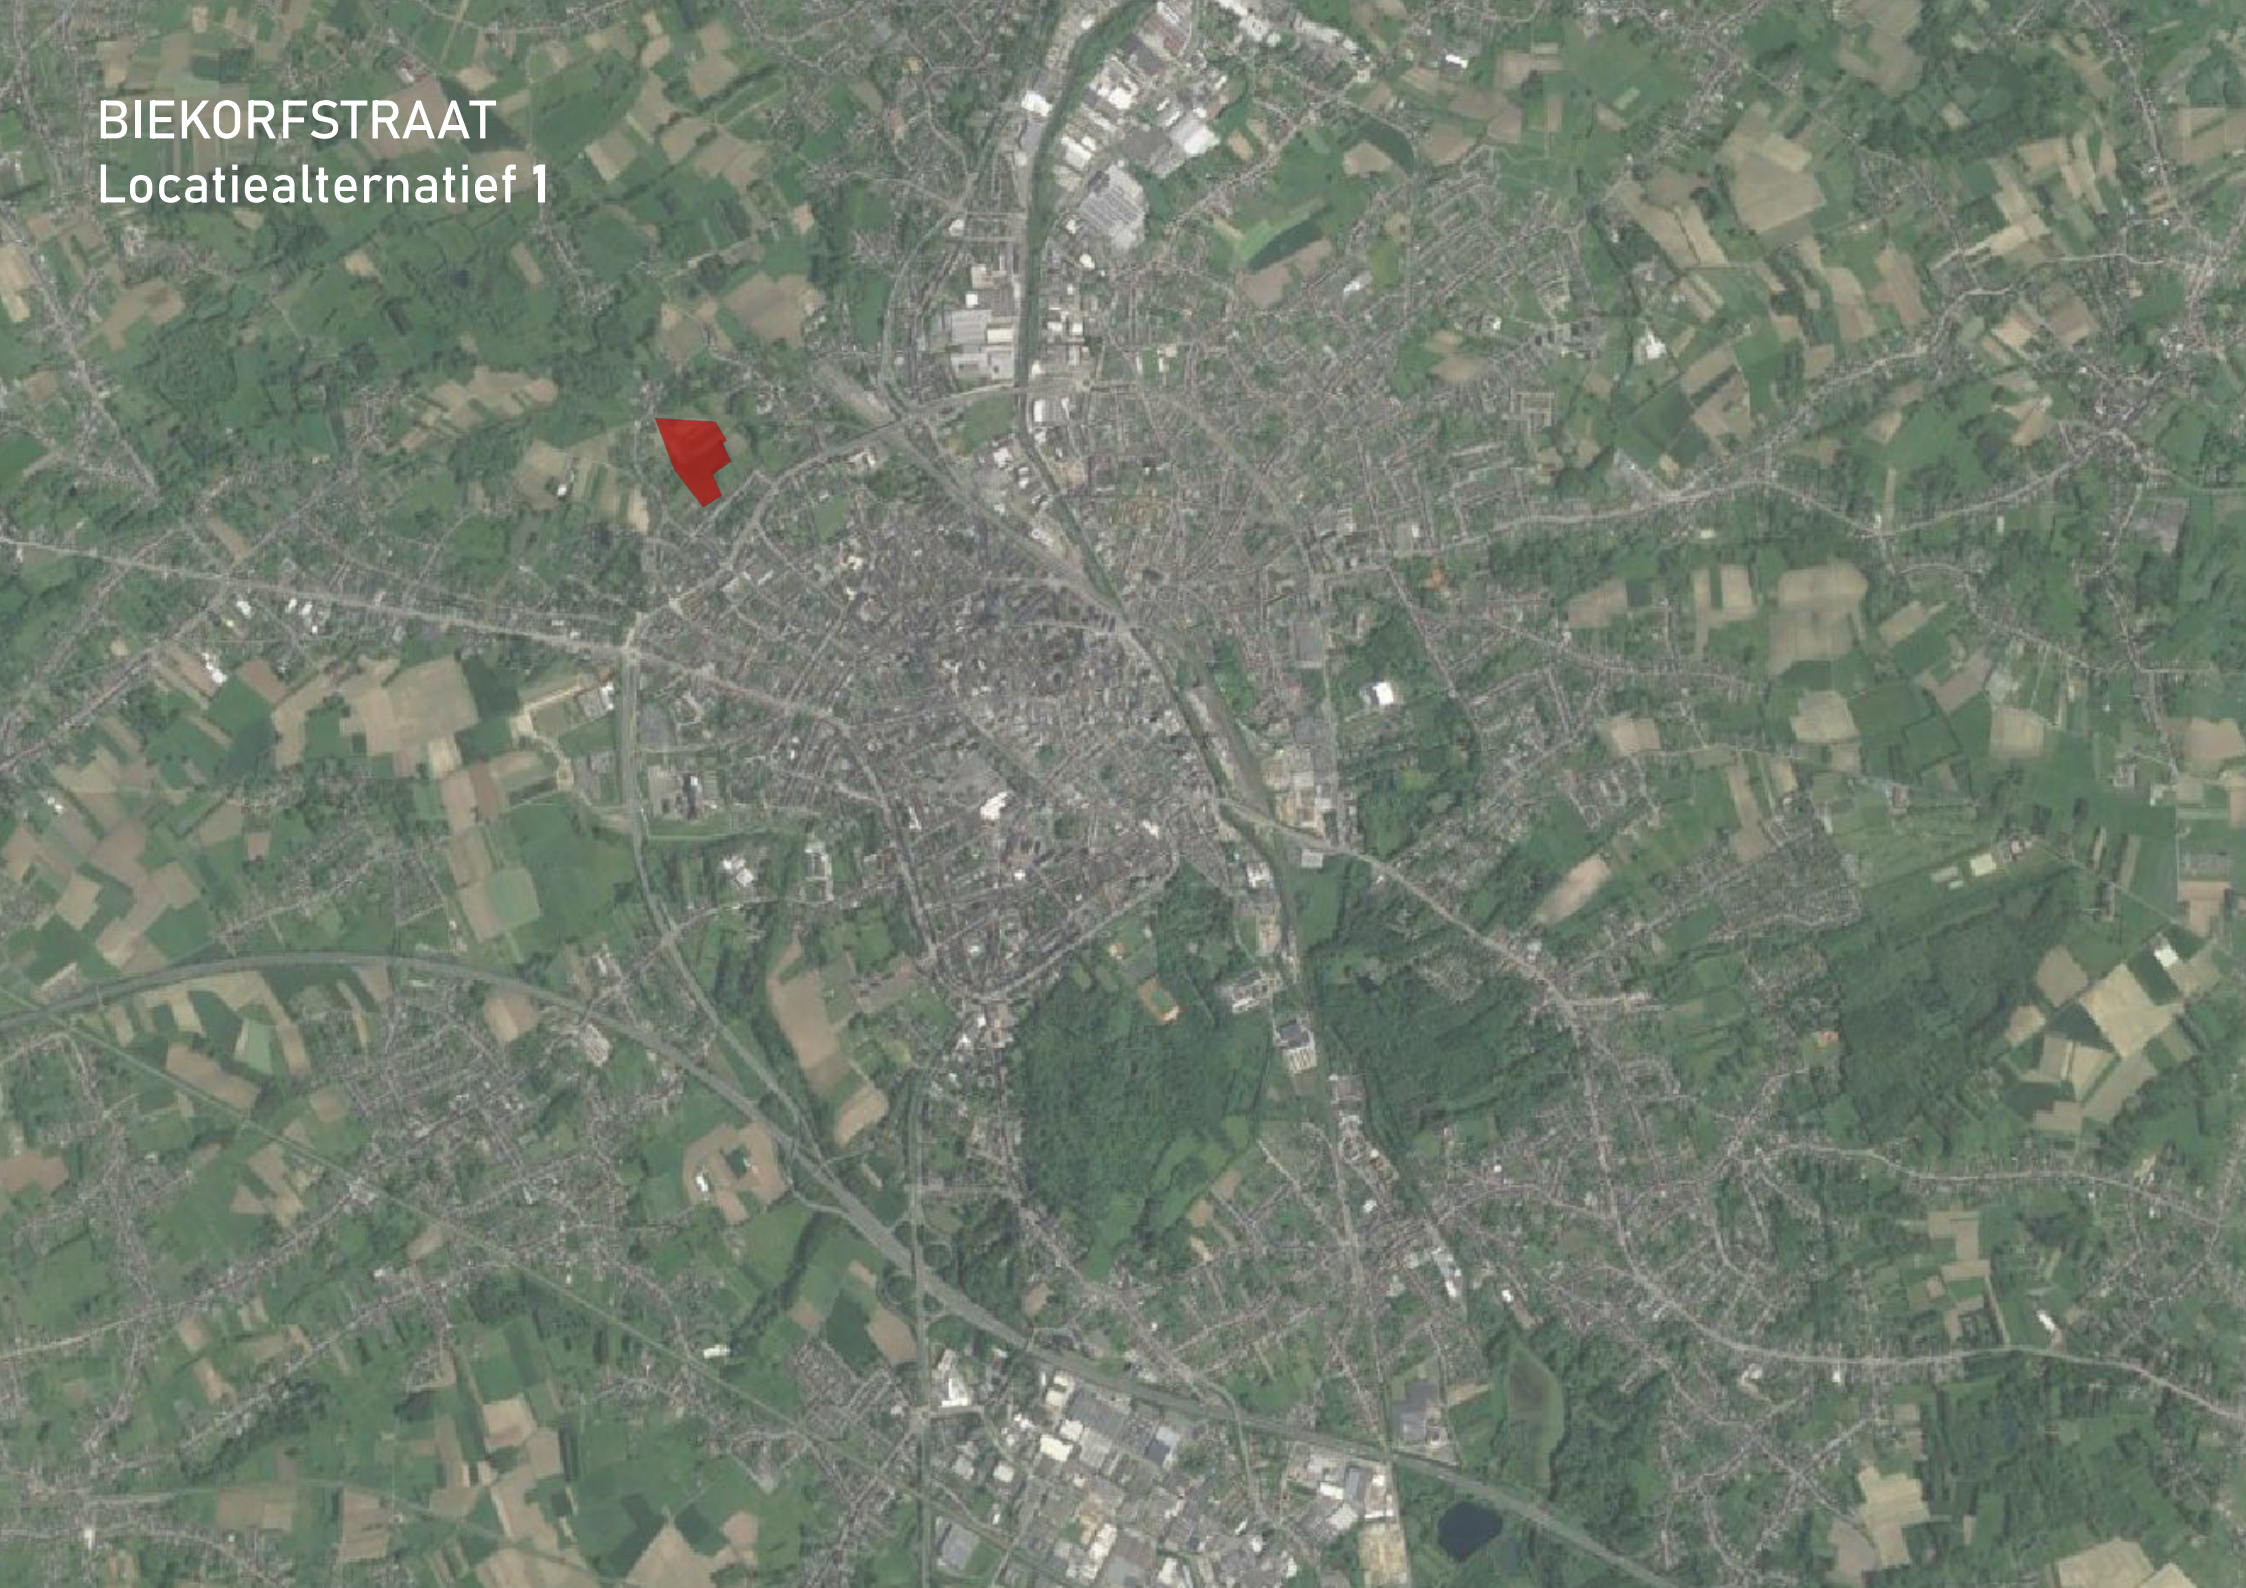

LFPC AALST - PLANTEAM 27.06.2023

INHOUD

LOCATIE-ONDERZOEK:

- Accessibility
- Landscape
- Sections
- 3D

BIEKORFSTRAAT
Locatiealternatief 1

BIEKORFSTRAAT Accessibility

BIEKORFSTRAAT Landscape

BIEKORFSTRAAT 3D

HOREBEKEVELD
Locatiealternatief 2

HOREBEKEVELD

Accessibility

HOREBEKEVELD Landscape

HOREBEKEVELD 3D

GATES
Locatiealternatief 3

GATES Accessibility

GATES Landscape

GATES

Sections

GATES 3D

SISEGEMKOUTER NOORD
Locatiealternatief 4

SIESEGENKOUTER NOORD NE 1

Accessibility

SISEGENKOUTER NOORD NE 1

Landscape