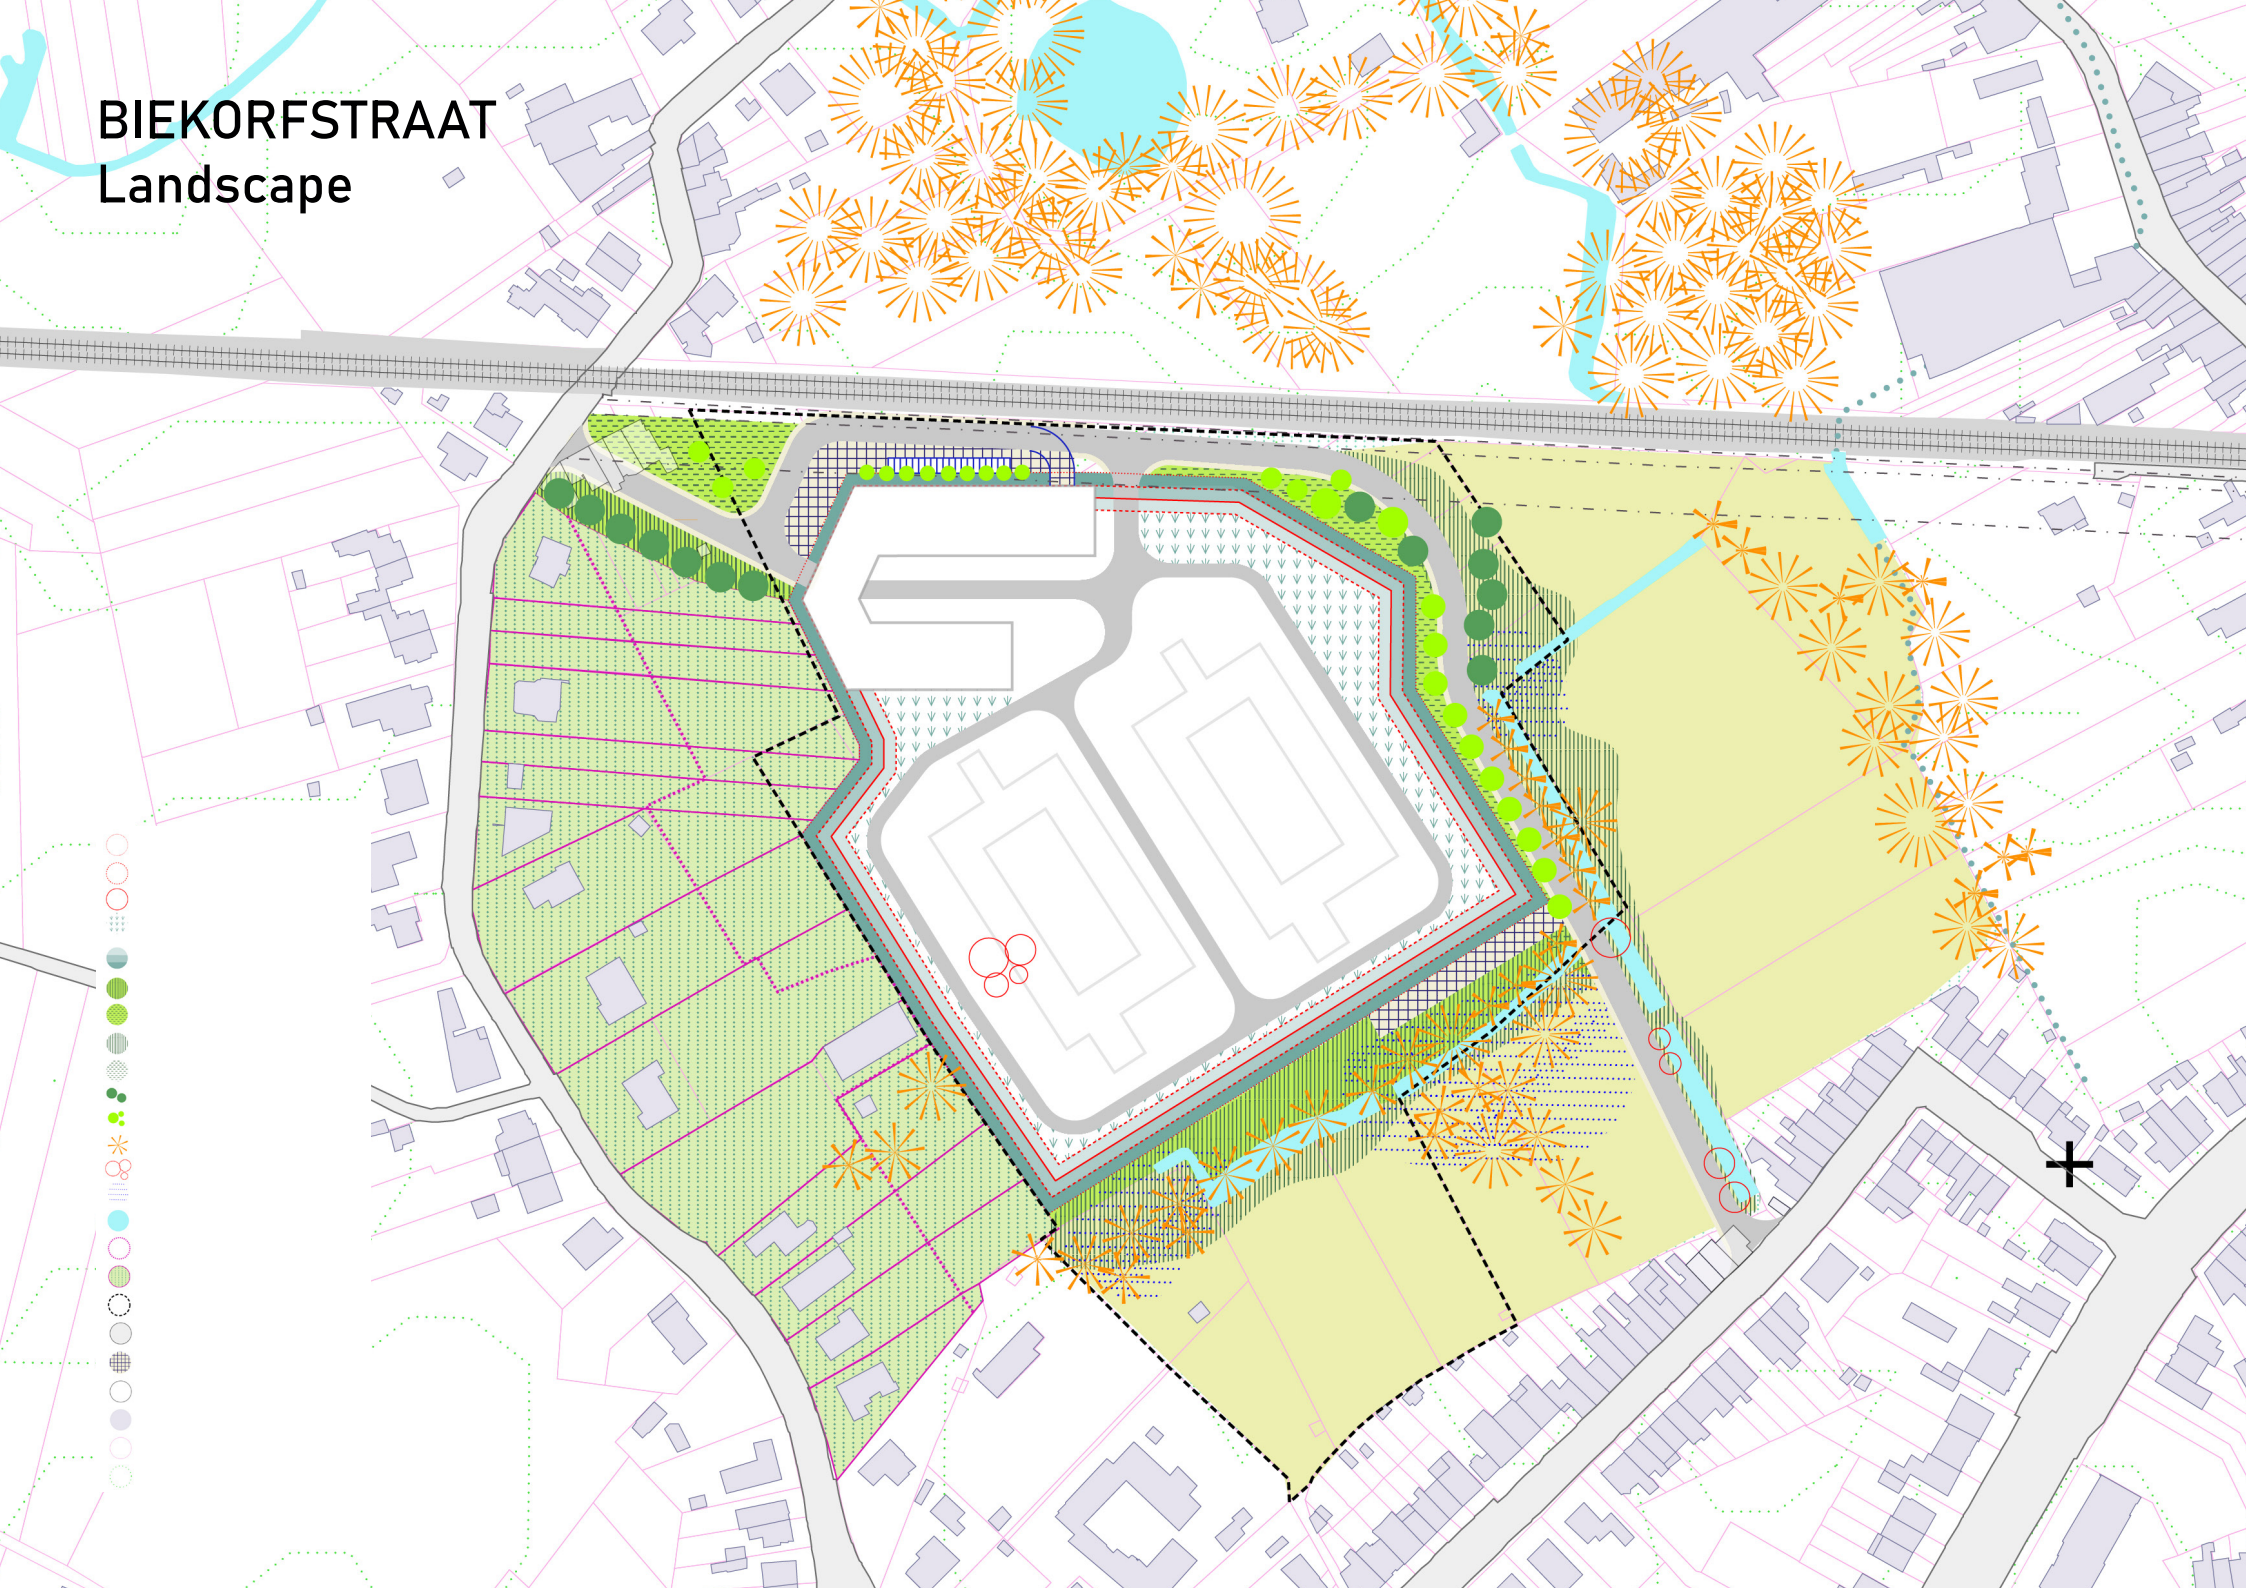

LFPC AALST - PLANTEAM 27.06.2023

INHOUD

LOCATIE-ONDERZOEK:

- Accessibility
- Landscape
- Sections
- 3D

BIEKORFSTRAAT
Locatiealternatief 1

BIEKORFSTRAAT Accessibility

BIEKORFSTRAAT Landscape

BIEKORFSTRAAT 3D

HOREBEKEVELD
Locatiealternatief 2

HOREBEKEVELD

Accessibility

HOREBEKEVELD Landscape

HOREBEKEVELD 3D

GATES
Locatiealternatief 3

GATES Accessibility

GATES Landscape

GATES

Sections

GATES 3D

SISEGEMKOUTER NOORD
Locatiealternatief 4

SIESEGENKOUTER NOORD NE 1

Accessibility

SISEGENKOUTER NOORD NE 1

Landscape