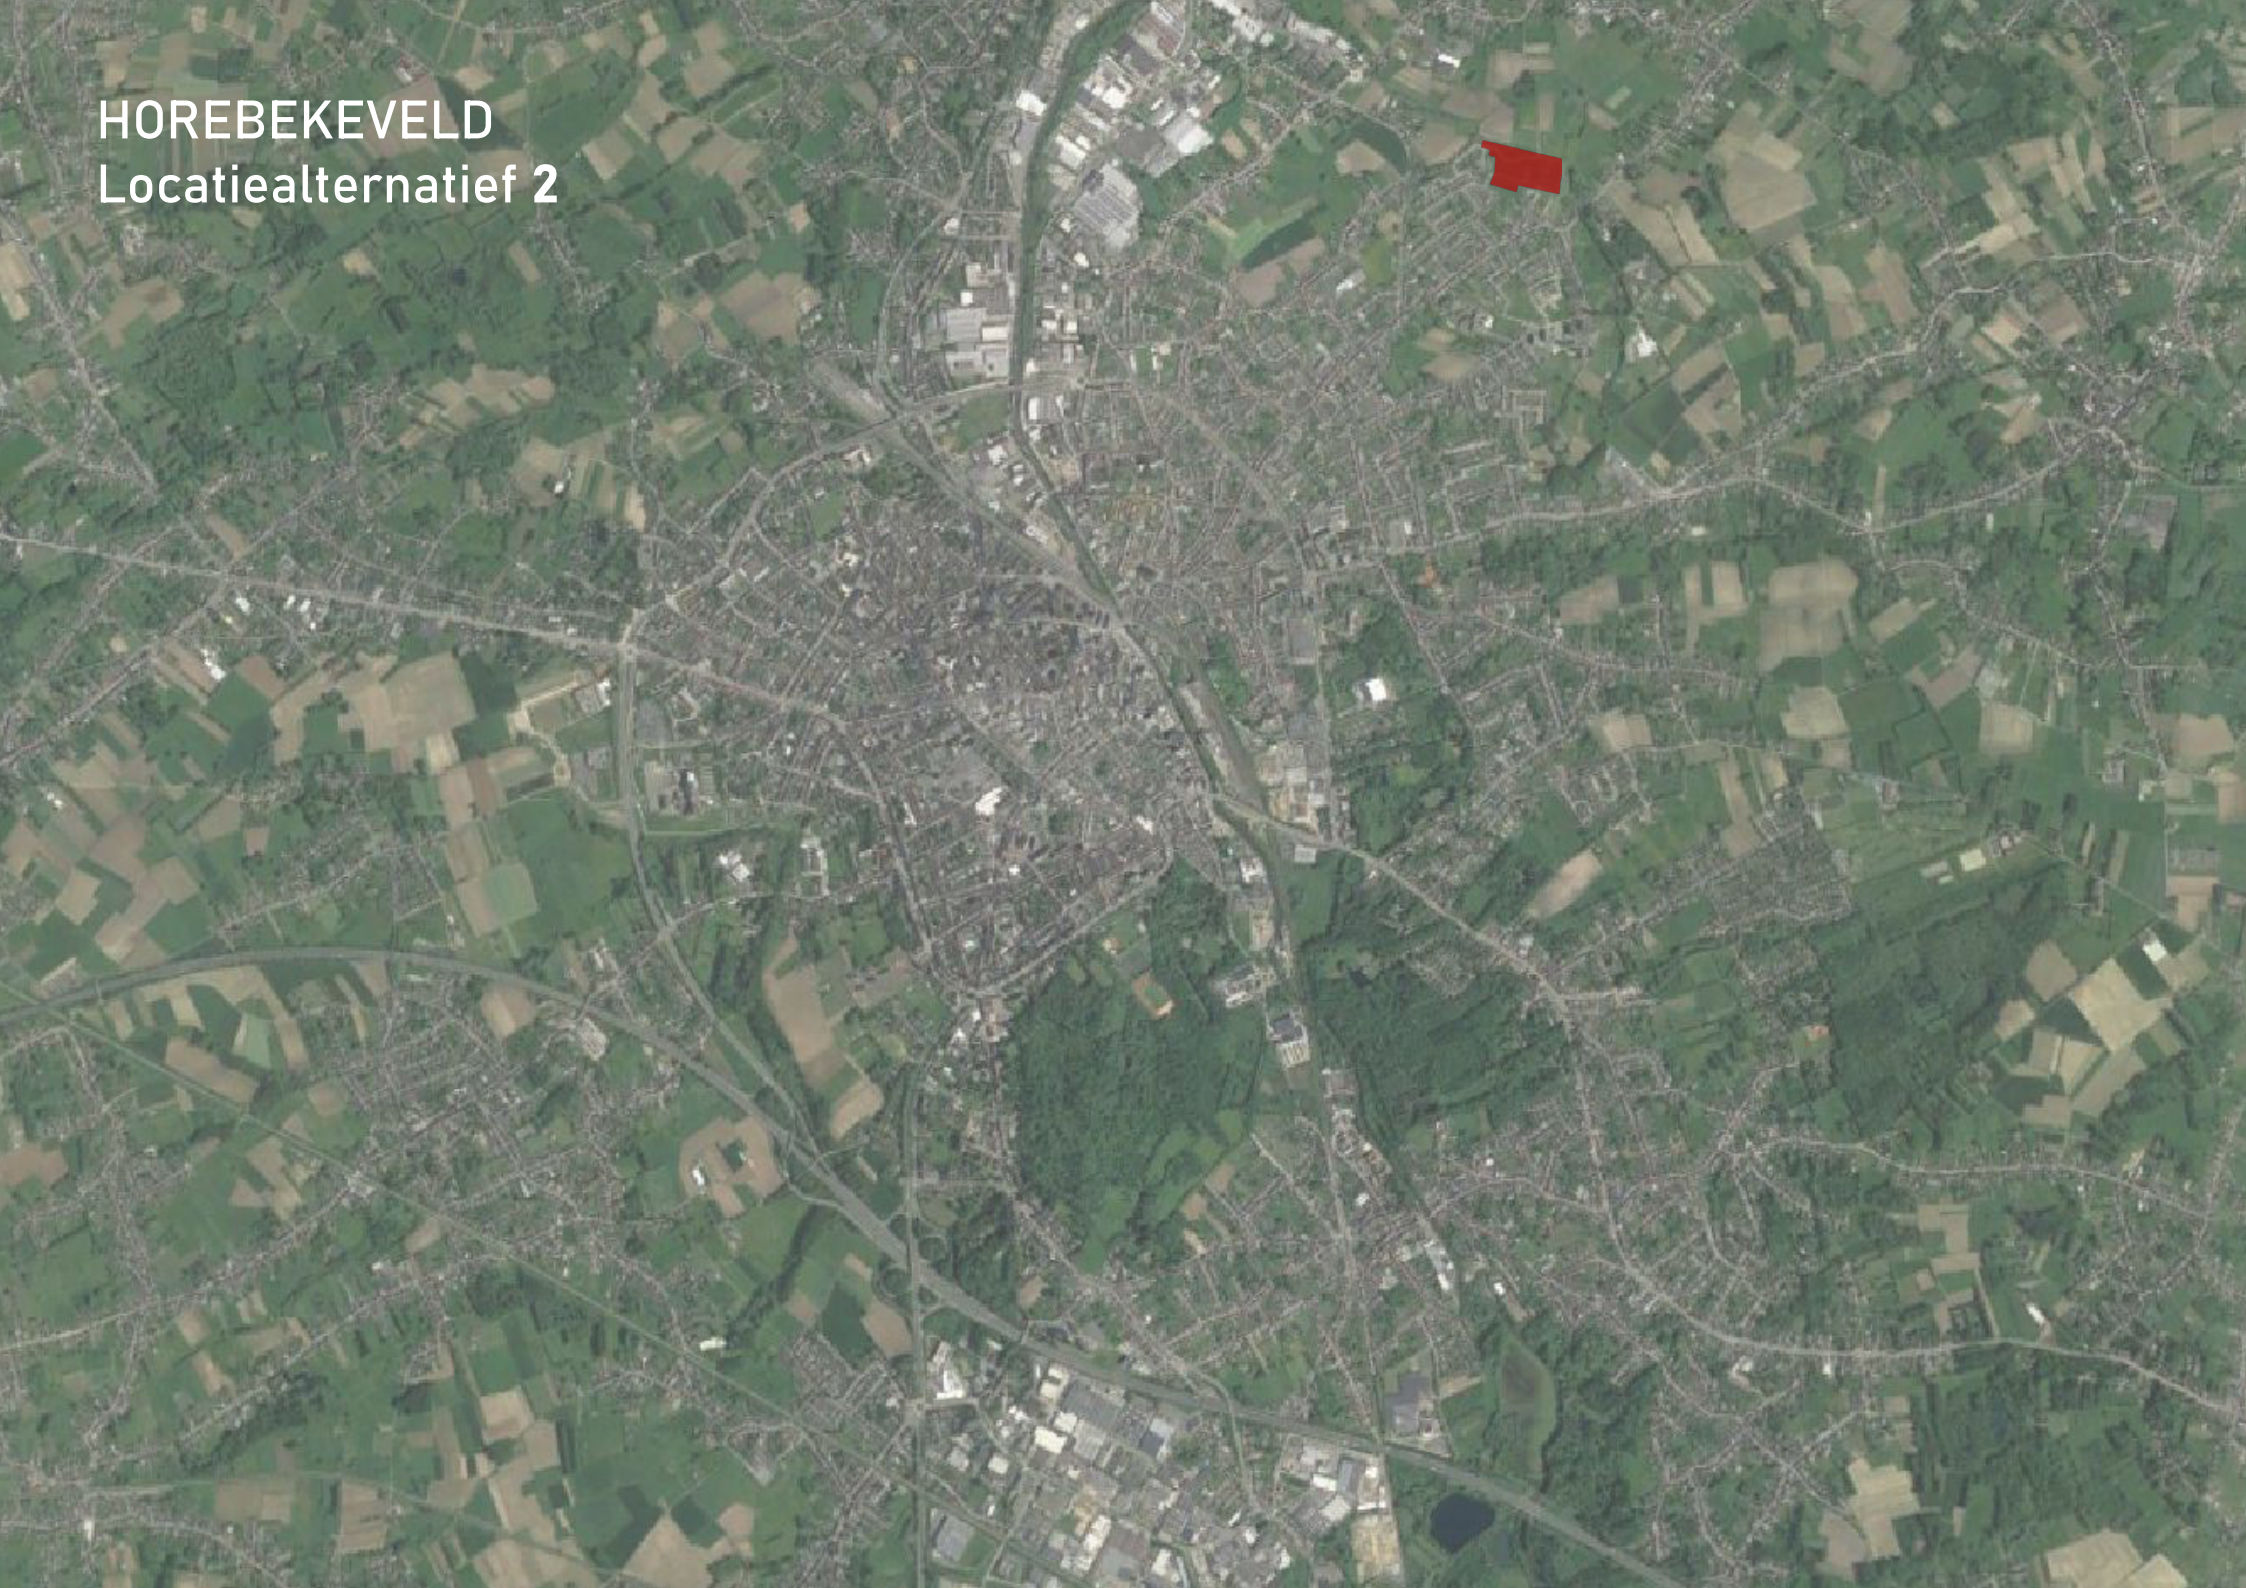

LFPC AALST - PLANTEAM 27.06.2023

INHOUD

LOCATIE-ONDERZOEK:

- Accessibility
- Landscape
- Sections
- 3D

BIEKORFSTRAAT
Locatiealternatief 1

BIEKORFSTRAAT Accessibility

BIEKORFSTRAAT Landscape

BIEKORFSTRAAT 3D

HOREBEKEVELD
Locatiealternatief 2

HOREBEKEVELD

Accessibility

HOREBEKEVELD Landscape

HOREBEKEVELD 3D

GATES
Locatiealternatief 3

GATES Accessibility

GATES Landscape

GATES

Sections

GATES 3D

SISEGEMKOUTER NOORD
Locatiealternatief 4

SIESEGENKOUTER NOORD NE 1

Accessibility

SISEGENKOUTER NOORD NE 1

Landscape