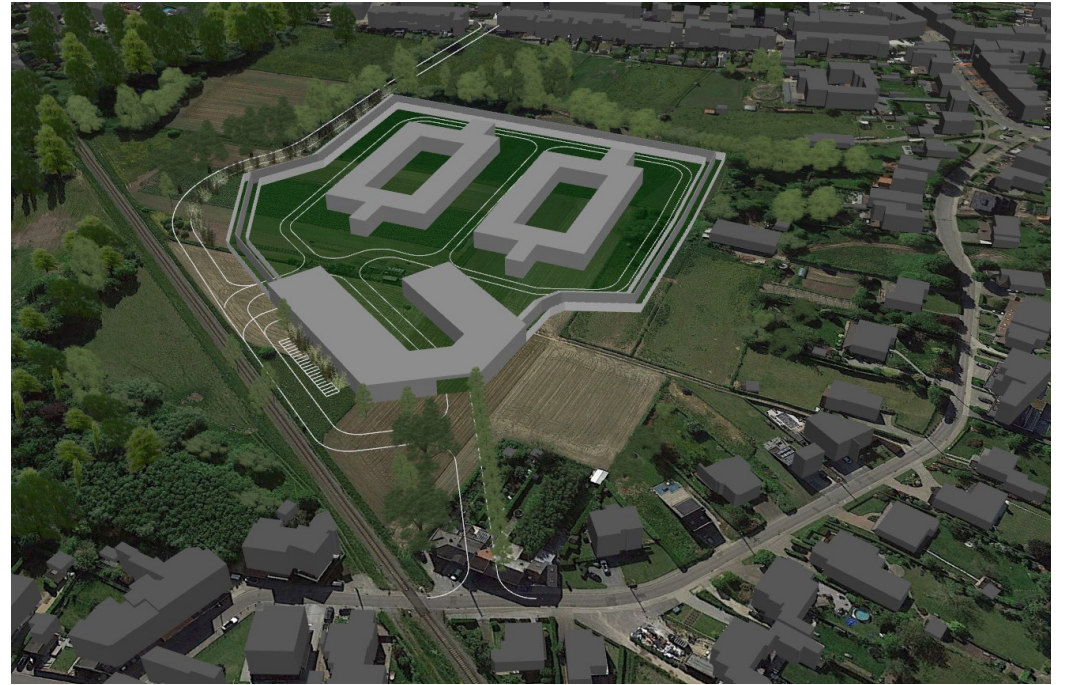

LFPC AALST - PLANTEAM 27.06.2023

INHOUD

LOCATIE-ONDERZOEK:

- Accessibility
- Landscape
- Sections
- 3D

BIEKORFSTRAAT
Locatiealternatief 1

BIEKORFSTRAAT Accessibility

BIEKORFSTRAAT Landscape

BIEKORFSTRAAT 3D

HOREBEKEVELD
Locatiealternatief 2

HOREBEKEVELD

Accessibility

HOREBEKEVELD Landscape

HOREBEKEVELD 3D

GATES
Locatiealternatief 3

GATES Accessibility

GATES Landscape

GATES

Sections

GATES 3D

SISEGEMKOUTER NOORD
Locatiealternatief 4

SIESEGENKOUTER NOORD NE 1

Accessibility

SISEGENKOUTER NOORD NE 1

Landscape