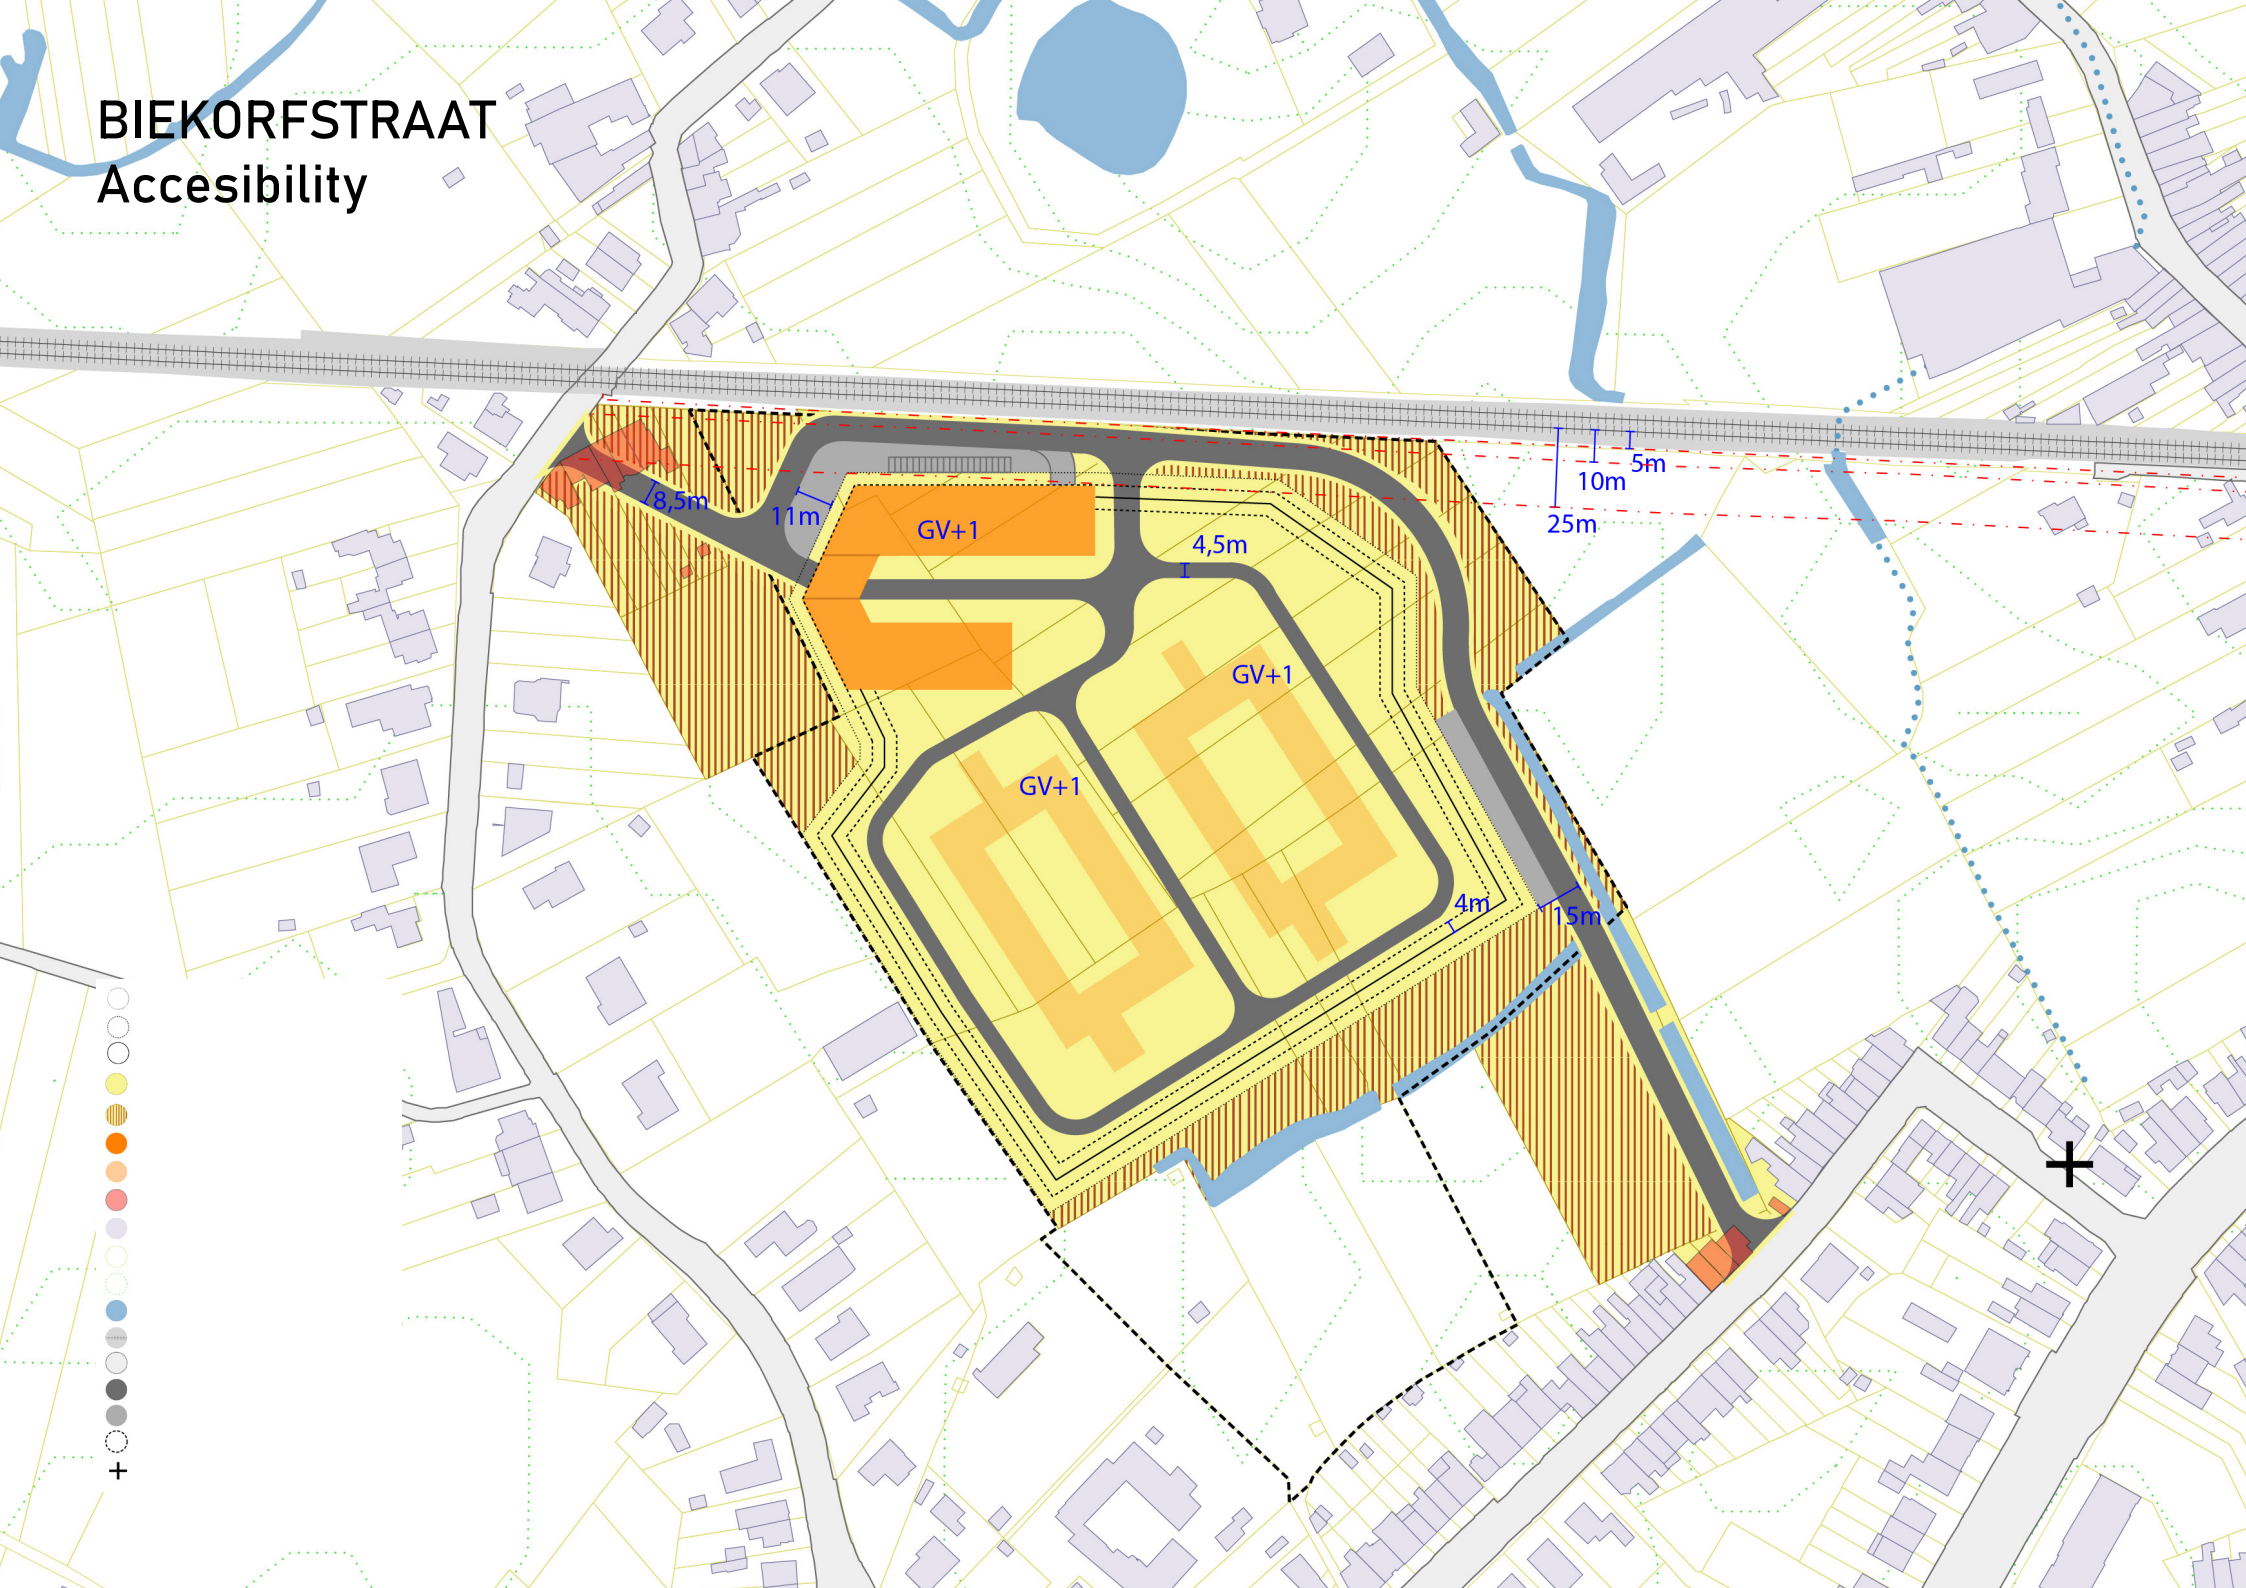

LFPC AALST - PLANTEAM 27.06.2023

INHOUD

LOCATIE-ONDERZOEK:

- Accessibility
- Landscape
- Sections
- 3D

BIEKORFSTRAAT
Locatiealternatief 1

BIEKORFSTRAAT Accessibility

BIEKORFSTRAAT Landscape

BIEKORFSTRAAT 3D

HOREBEKEVELD
Locatiealternatief 2

HOREBEKEVELD

Accessibility

HOREBEKEVELD Landscape

HOREBEKEVELD 3D

GATES
Locatiealternatief 3

GATES Accessibility

GATES Landscape