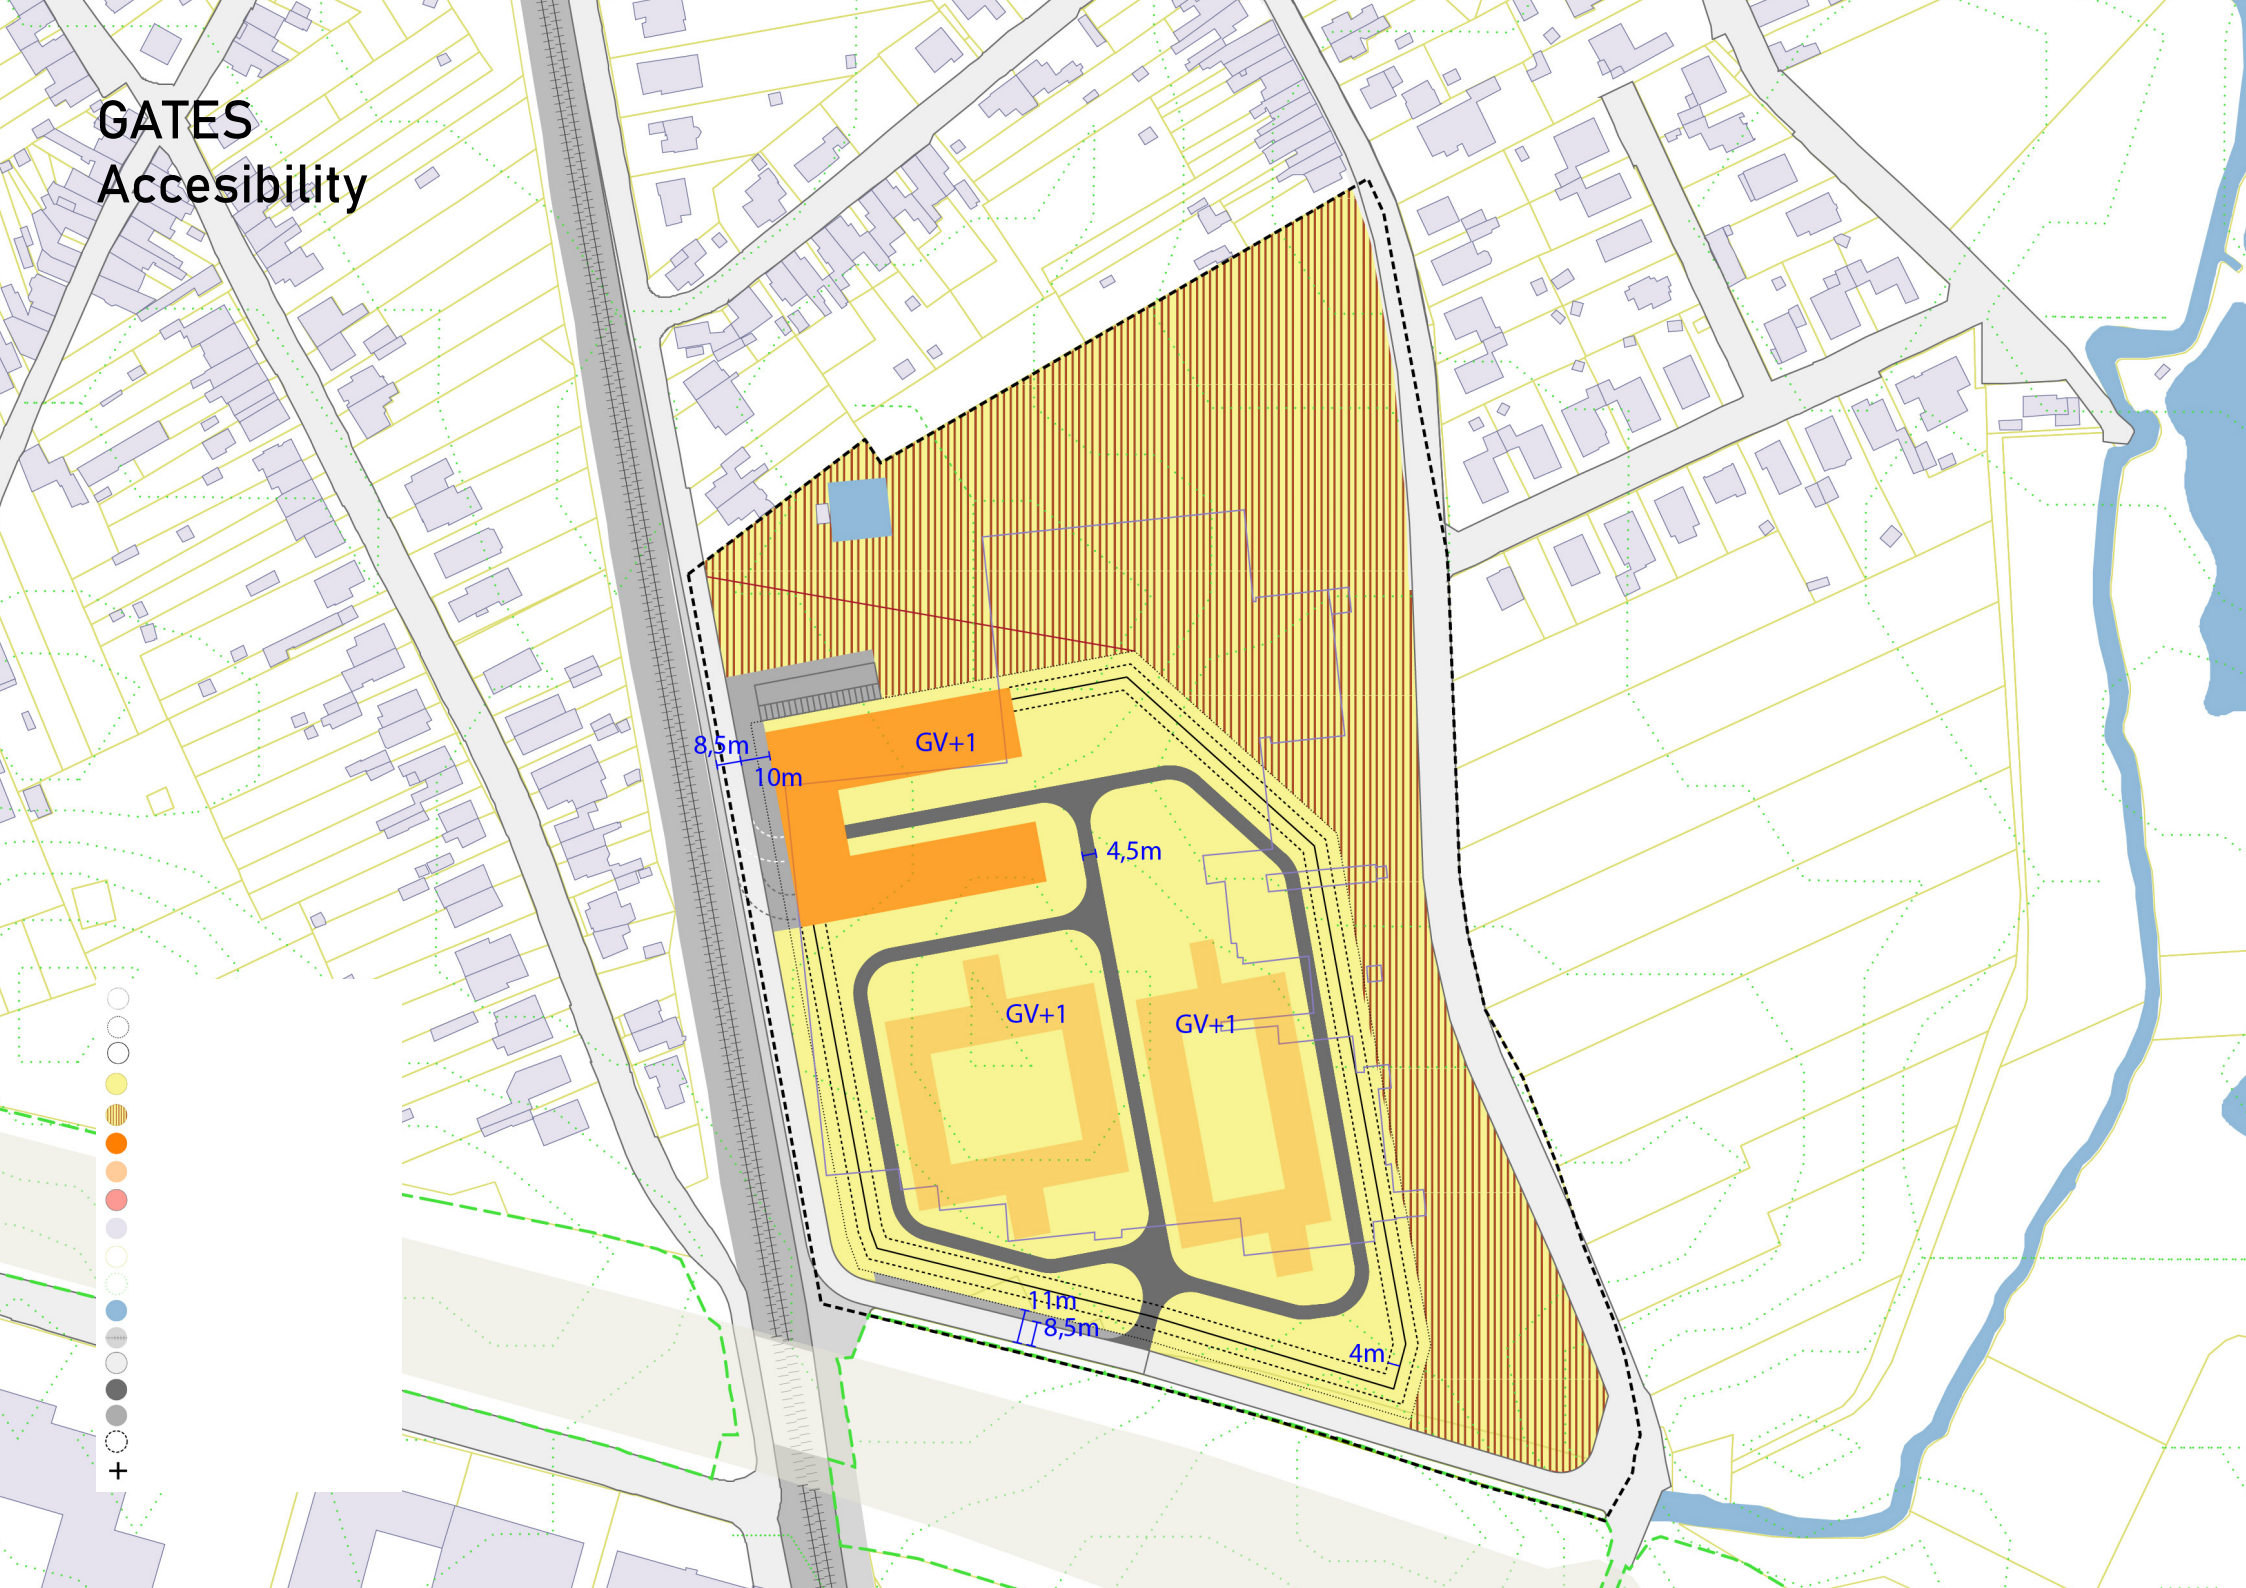

LFPC AALST - PLANTEAM 27.06.2023

INHOUD

LOCATIE-ONDERZOEK:

- Accessibility
- Landscape
- Sections
- 3D

BIEKORFSTRAAT
Locatiealternatief 1

BIEKORFSTRAAT Accessibility

BIEKORFSTRAAT Landscape

BIEKORFSTRAAT 3D

HOREBEKEVELD
Locatiealternatief 2

HOREBEKEVELD

Accessibility

HOREBEKEVELD Landscape

HOREBEKEVELD 3D

GATES
Locatiealternatief 3

GATES Accessibility

GATES Landscape

GATES

Sections

GATES 3D

SISEGEMKOUTER NOORD
Locatiealternatief 4

SIESEGENKOUTER NOORD NE 1

Accessibility

SISEGENKOUTER NOORD NE 1

Landscape