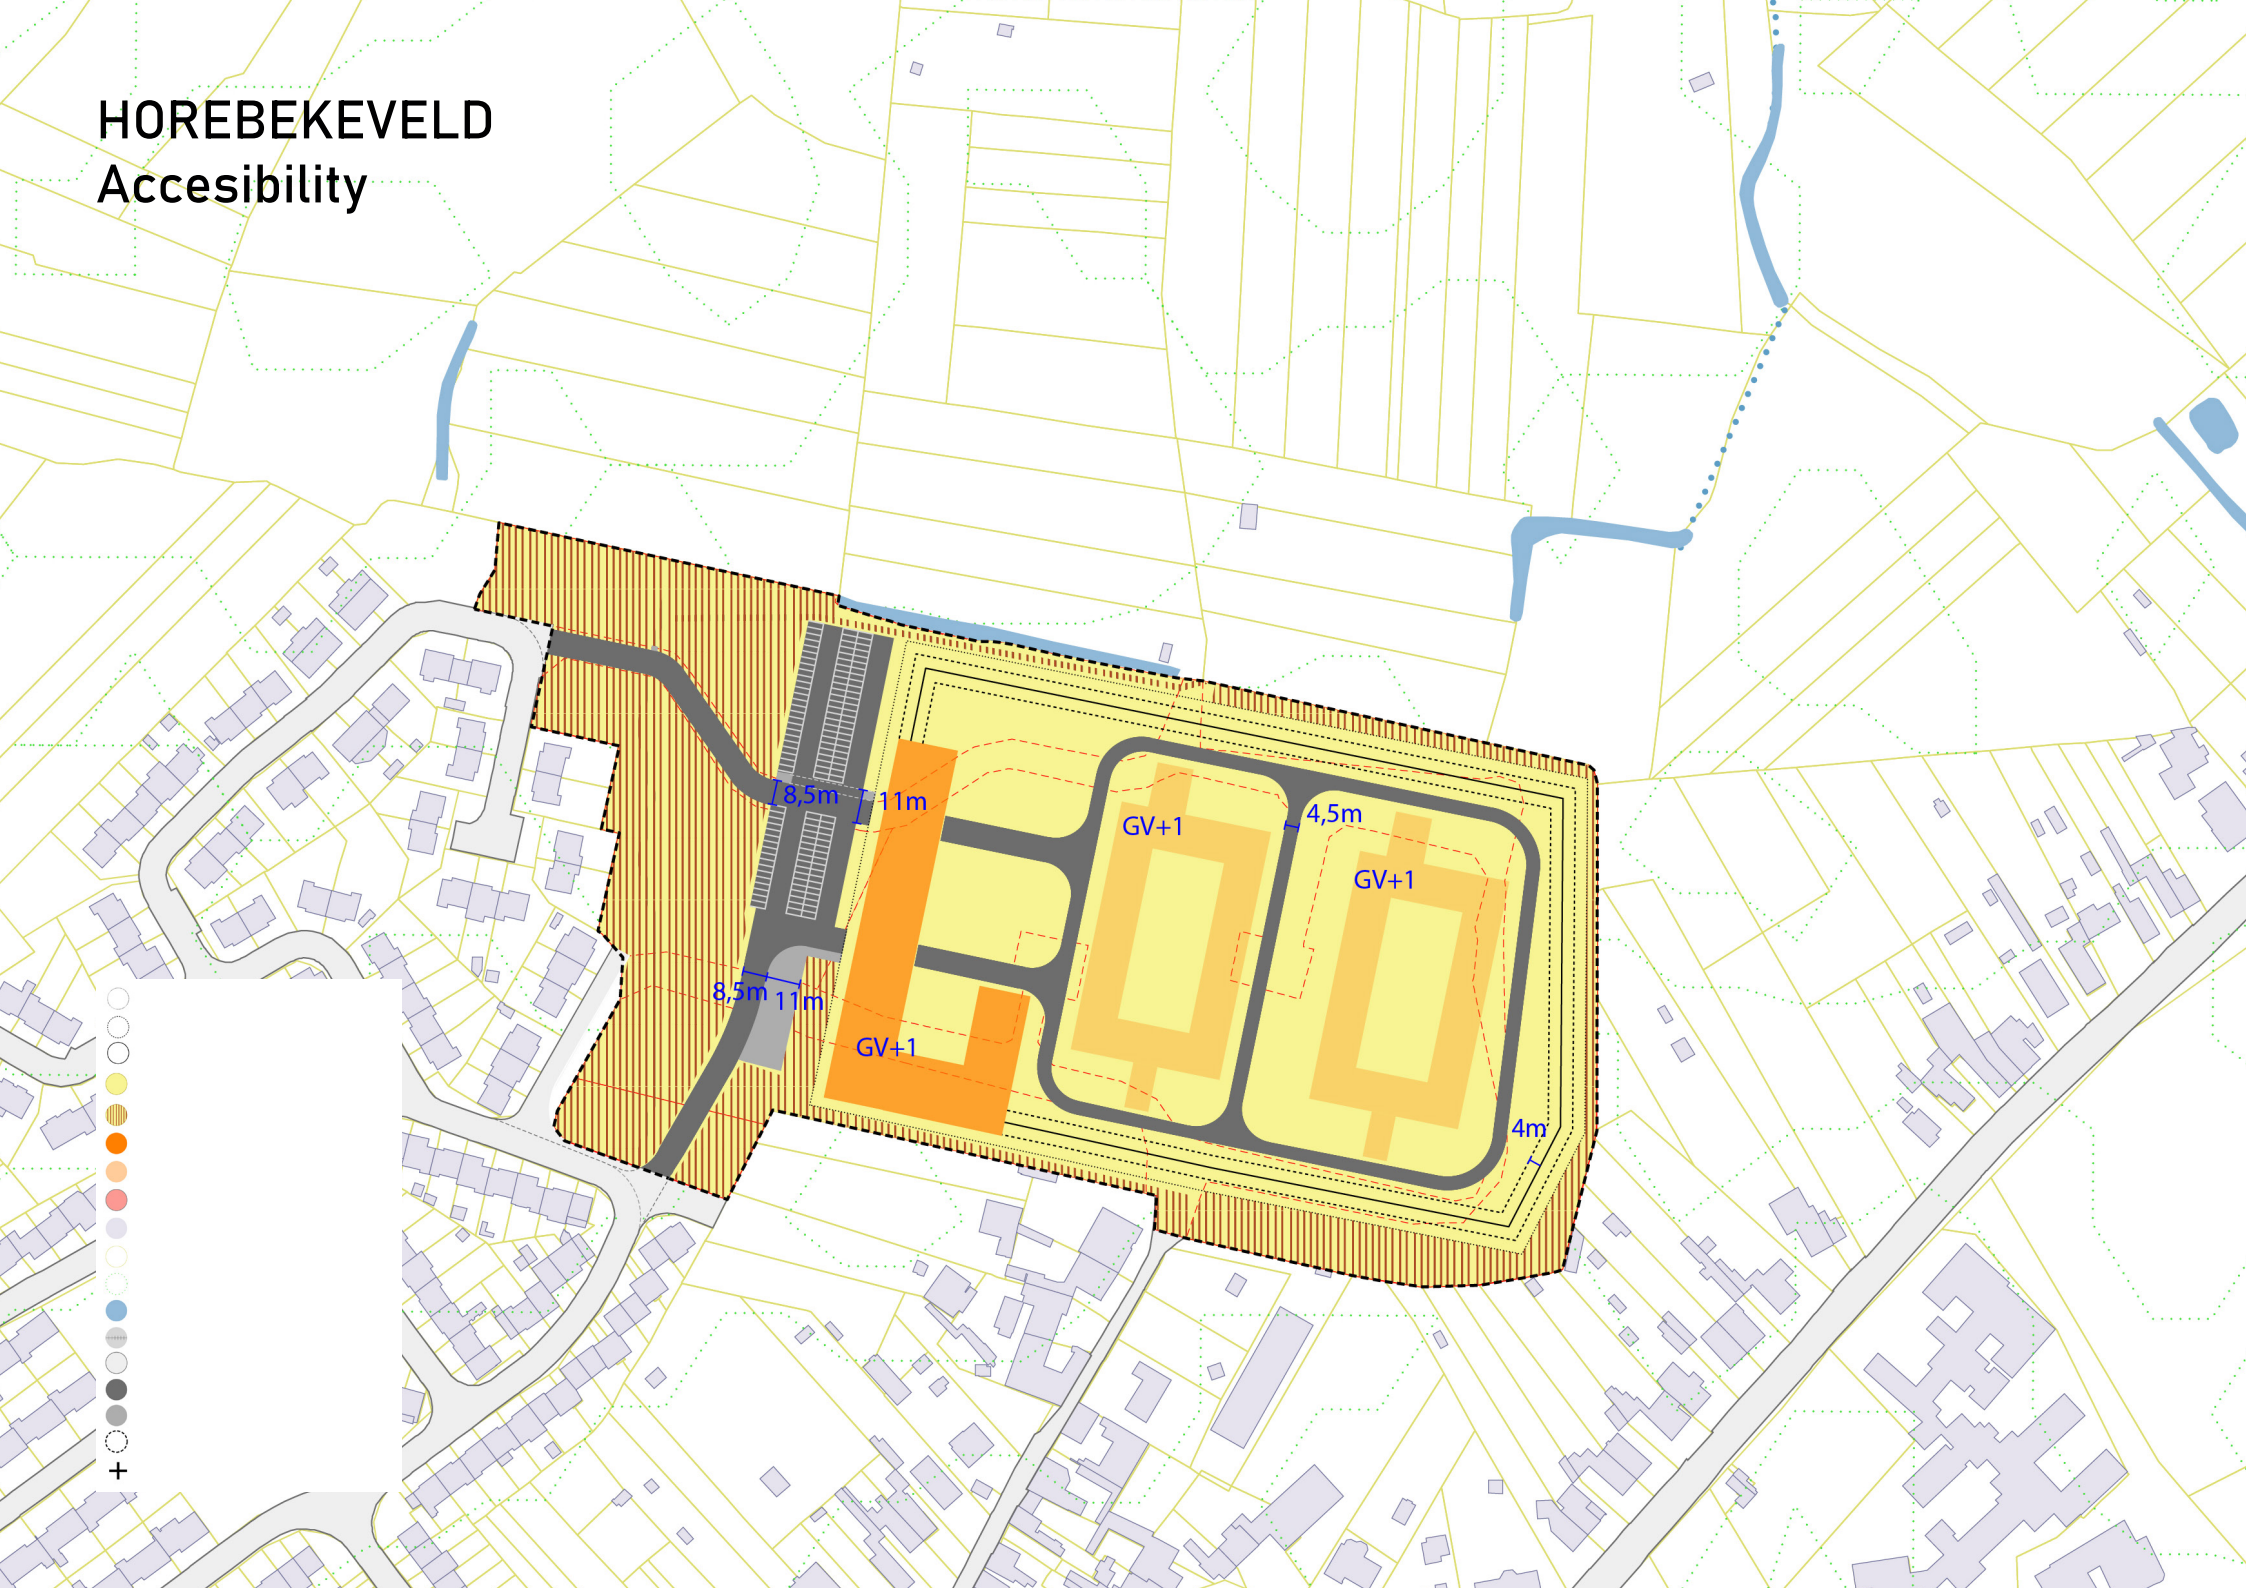

LFPC AALST - PLANTEAM 27.06.2023

INHOUD

LOCATIE-ONDERZOEK:

- Accessibility
- Landscape
- Sections
- 3D

BIEKORFSTRAAT
Locatiealternatief 1

BIEKORFSTRAAT Accessibility

BIEKORFSTRAAT Landscape

BIEKORFSTRAAT 3D

HOREBEKEVELD
Locatiealternatief 2

HOREBEKEVELD

Accessibility

HOREBEKEVELD Landscape

HOREBEKEVELD 3D

GATES
Locatiealternatief 3

GATES Accessibility

GATES Landscape