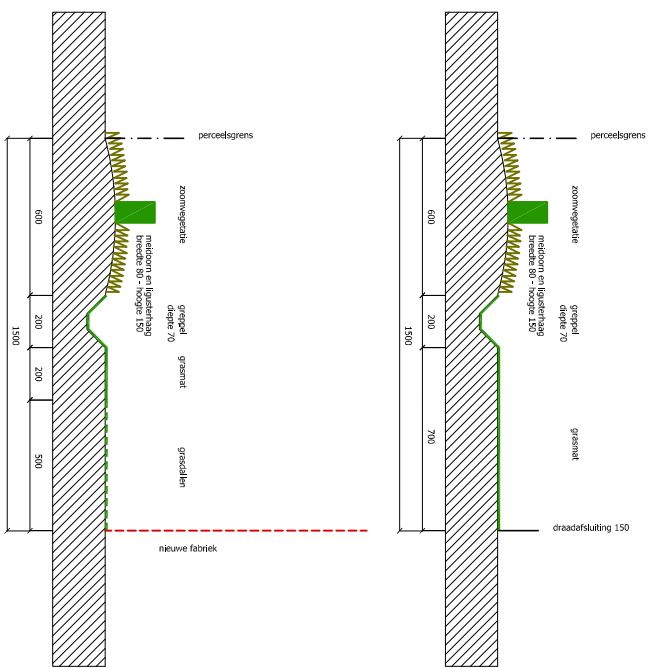

LIP LT

- BOMEN
- MEIDOORN EN LIGUSTERHAAG
- GRENS PLANOLOGISCH ATTEST
- BESTAANDE HAGEN
- HAAGBEUK (breedte 200)
- ZOOMVEGETATIE EN GRASMAT
- STRUIKEN
- HOUTKANT
- GRASDALLEN
- PADDENPOEL

6

4

3