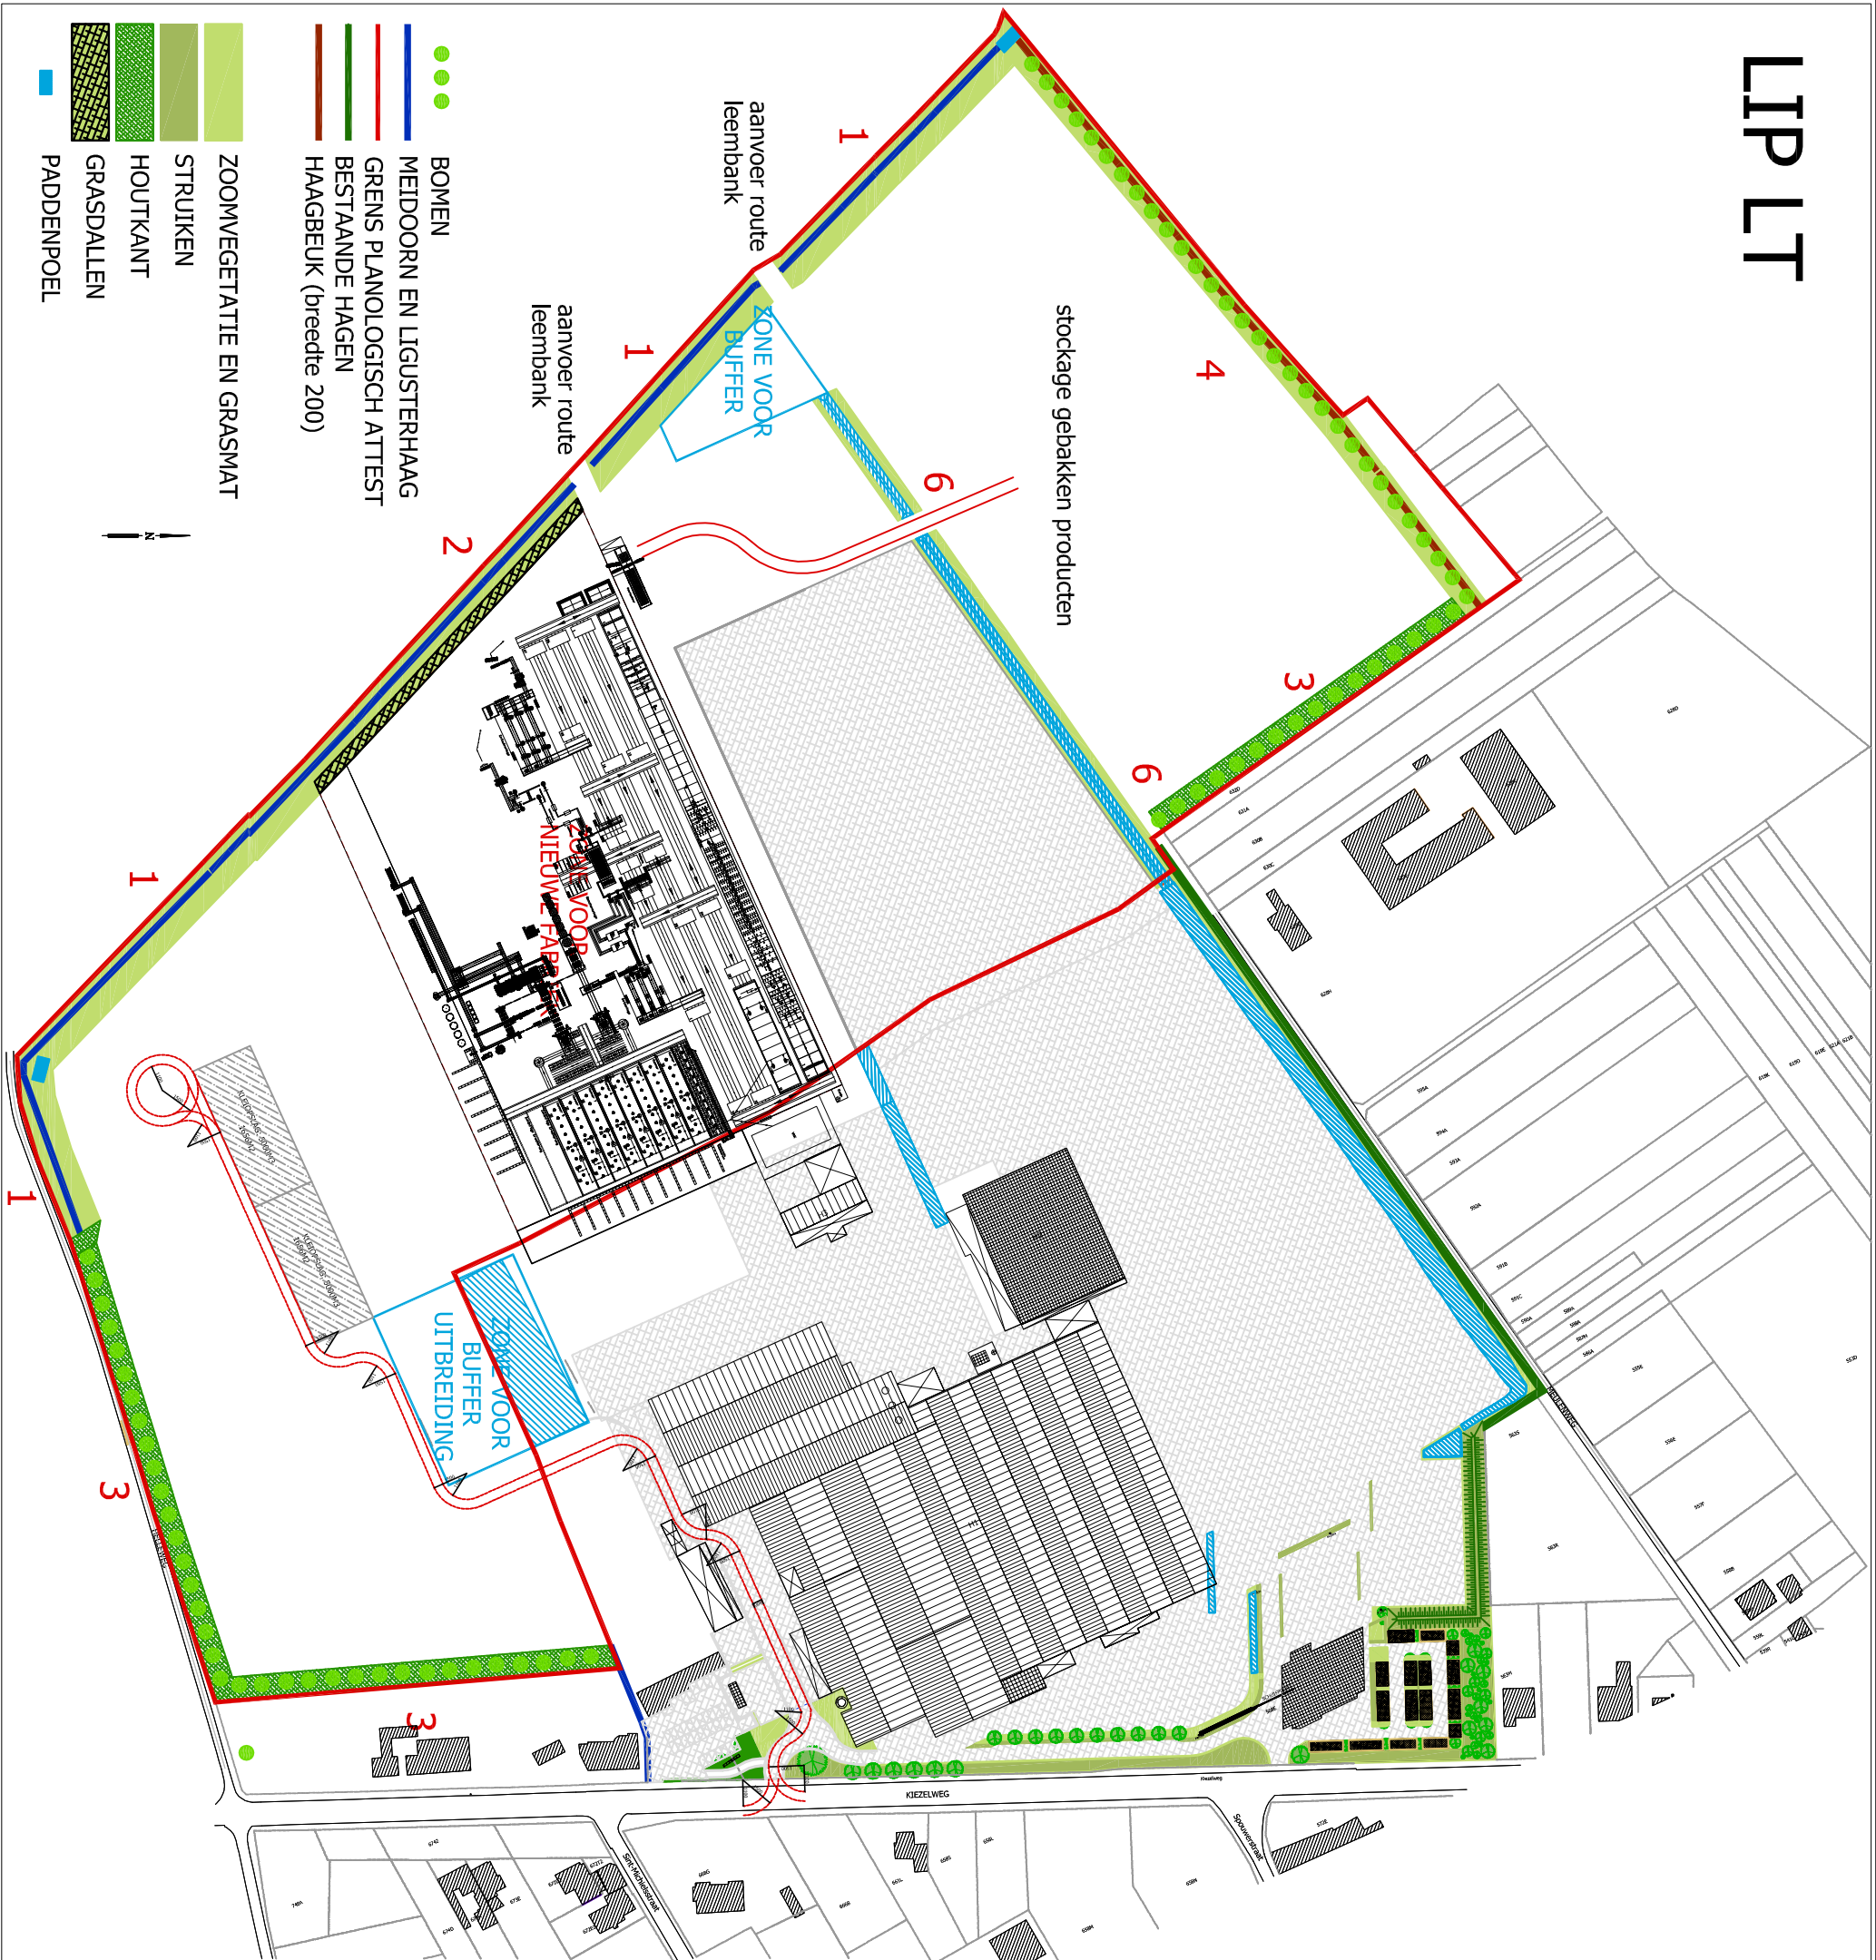

LIP LT

- BOMEN
- MEIDOORN EN LIGUSTERHAAG
- GRENS PLANOLOGISCH ATTEST
- BESTAANDE HAGEN
- HAAGBEUK (breedte 200)
- ZOOMVEGETATIE EN GRASMAT
- STRUIKEN
- HOUTKANT
- GRASDALLEN
- PADDENPOEL

6

4

3