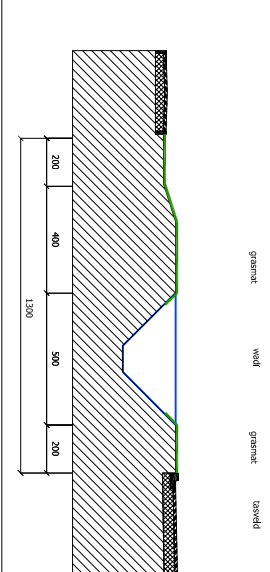

LIP LT

- BOMEN
- MEIDOORN EN LIGUSTERHAAG
- GRENS PLANOLOGISCH ATTEST
- BESTAANDE HAGEN
- HAAGBEUK (breedte 200)
- ZOOMVEGETATIE EN GRASMAT
- STRUIKEN
- HOUTKANT
- GRASDALLEN
- PADDENPOEL

6

4

3