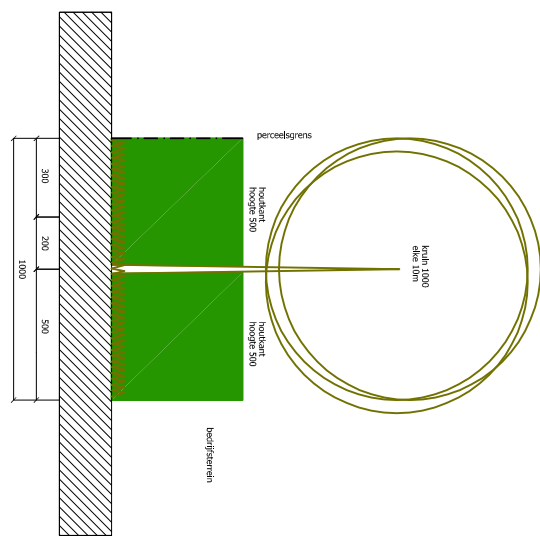

LIP LT

- BOMEN
- MEIDOORN EN LIGUSTERHAAG
- GRENS PLANOLOGISCH ATTEST
- BESTAANDE HAGEN
- HAAGBEUK (breedte 200)
- ZOOMVEGETATIE EN GRASMAT
- STRUIKEN
- HOUTKANT
- GRASDALLEN
- PADDENPOEL

6

4

3