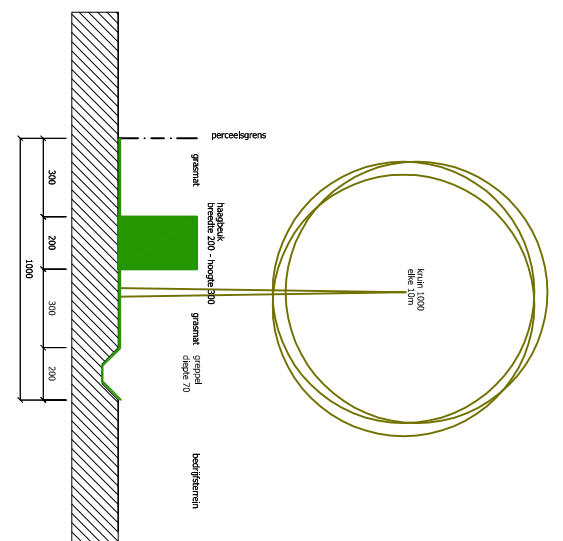

LIP LT

- BOMEN
- MEIDOORN EN LIGUSTERHAAG
- GRENS PLANOLOGISCH ATTEST
- BESTAANDE HAGEN
- HAAGBEUK (breedte 200)
- ZOOMVEGETATIE EN GRASMAT
- STRUIKEN
- HOUTKANT
- GRASDALLEN
- PADDENPOEL

6

4

3