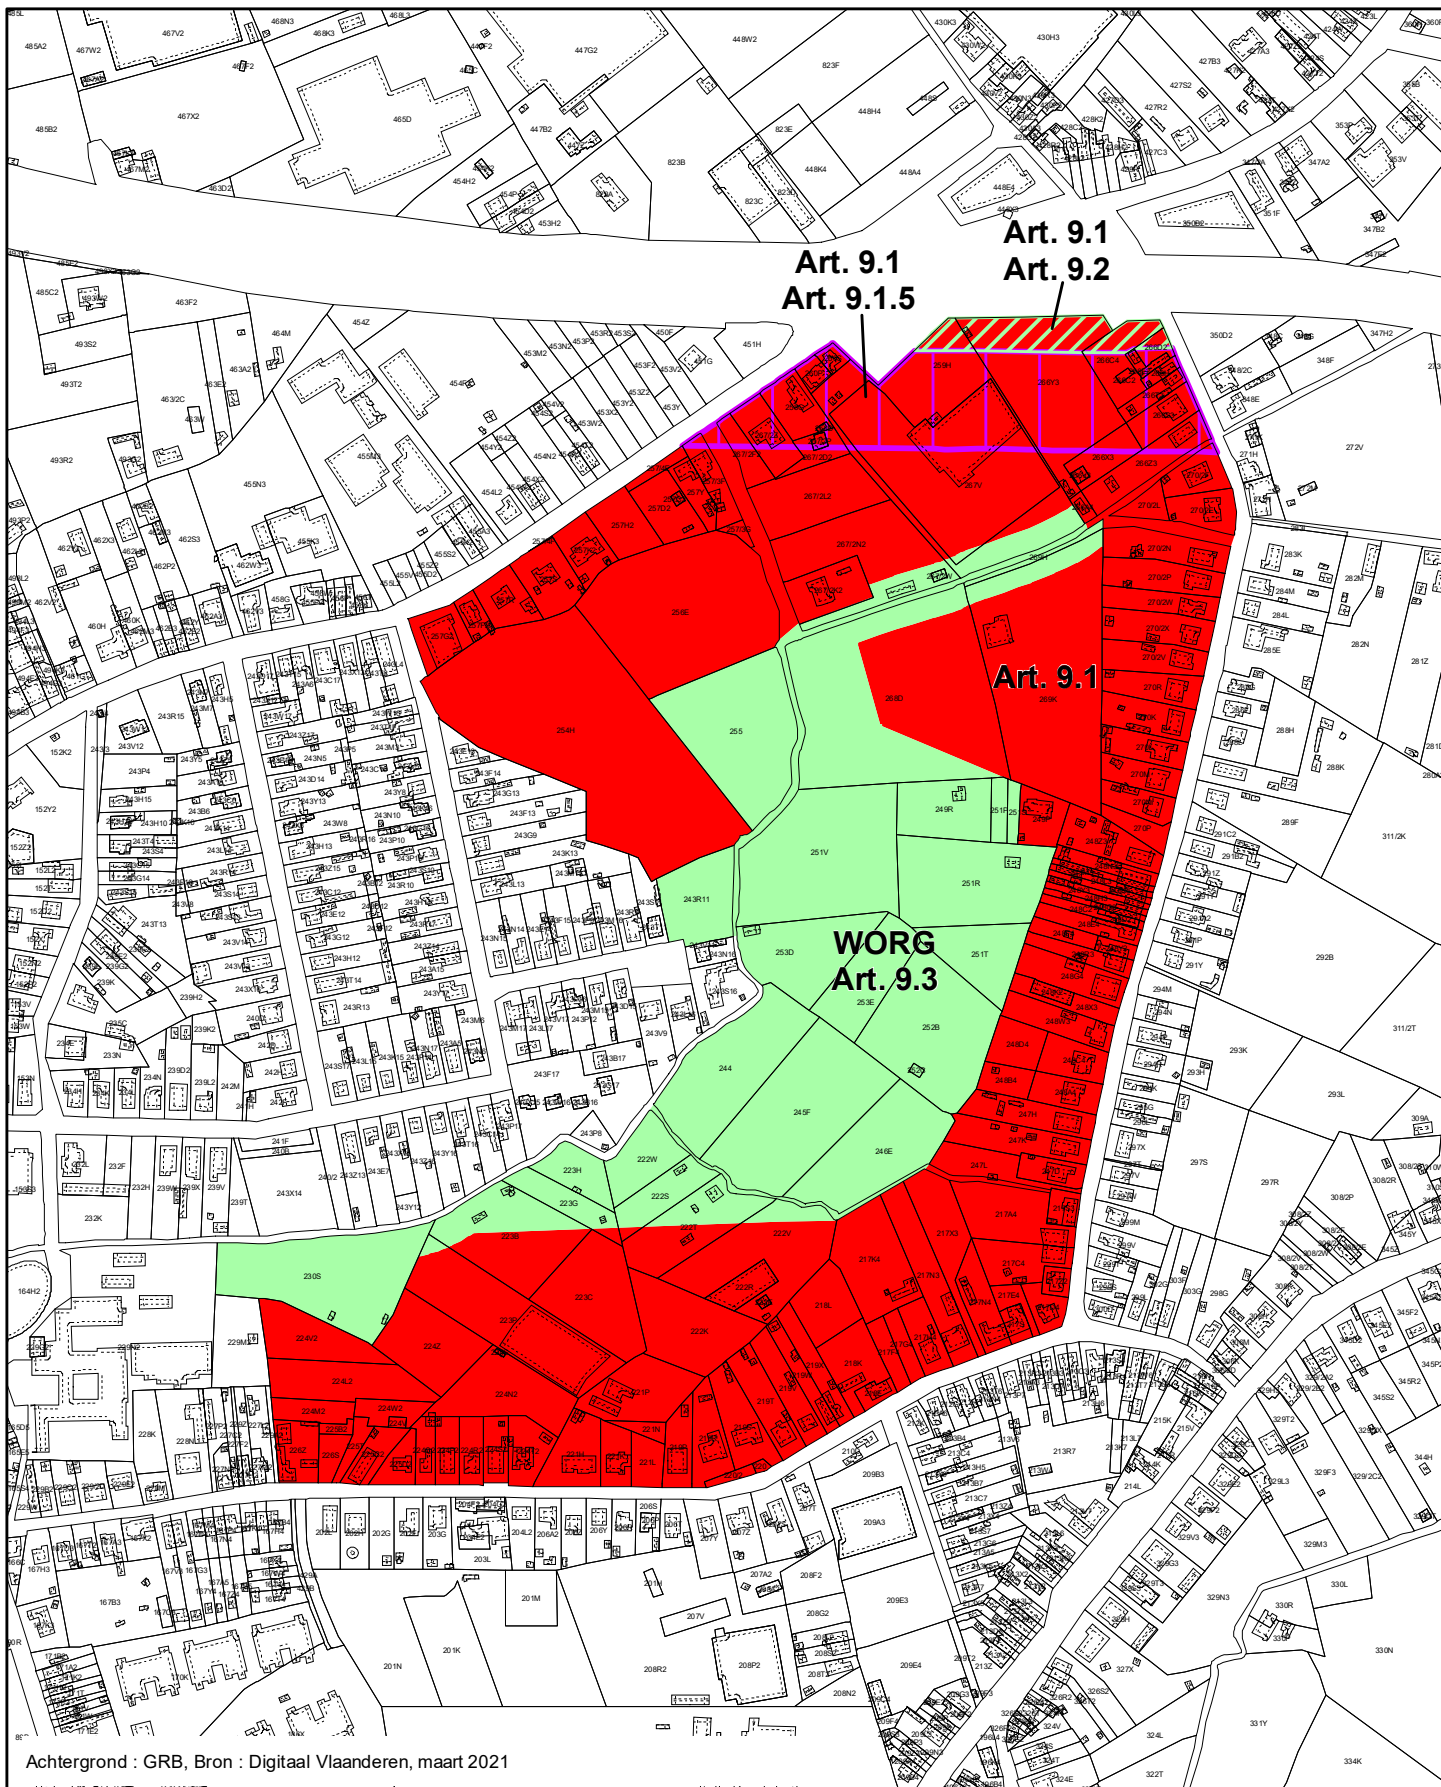

Achtergrond : GRB, Bron : Digitaal Vlaanderen, maart 2021

GEWESTELIJK RUIMTELIJK UITVOERINGSPLAN
Regionaalstedelijk gebied Mechelen - Herneming van delen van het GRUP
voor de afbakening van het regionaalstedelijk gebied Mechelen,
met aandacht voor de leefomgevingkwaliteit
Bijlage I Verordenend Grafisch Plan 9

Plancode - 2.12_00531_00001
Definitieve Vaststelling

schaal : 1:5 000

DEPARTEMENT
OMGEVING