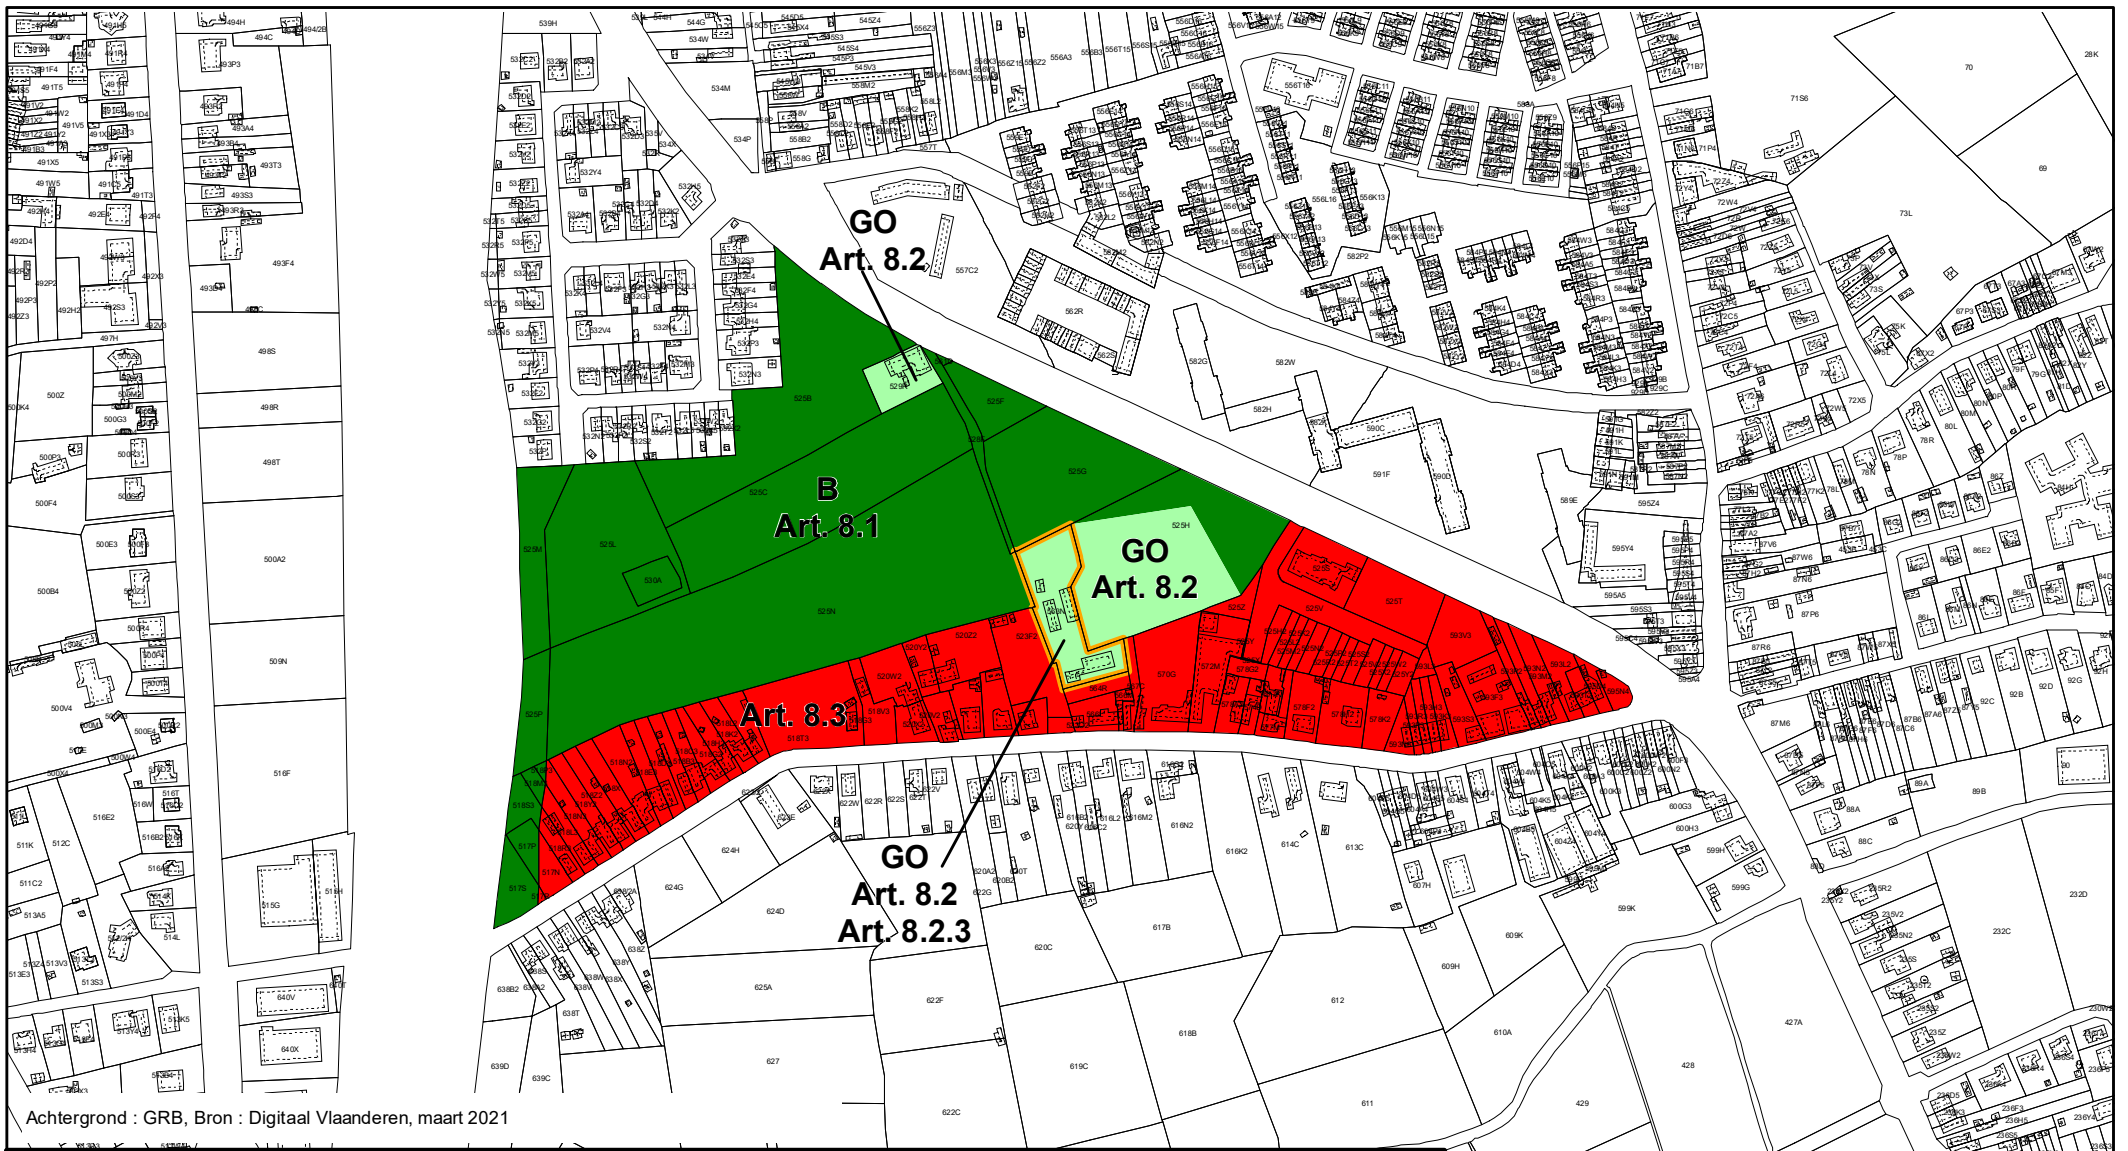

Plancode - 2.12\_00531\_00001  
 Definitieve Vaststelling

schaal : 1:5 000

DEPARTEMENT  
**OMGEVING**

Achtergrond : GRB, Bron : Digitaal Vlaanderen, maart 2021

**GEWESTELIJK RUIMTELIJK UITVOERINGSPLAN**  
 Regionaalstedelijk gebied Mechelen - Herneming van delen van het GRUP  
 voor de afbakening van het regionaalstedelijk gebied Mechelen,  
 met aandacht voor de leefomgevingkwaliteit  
 Bijlage I Verordenend Grafisch Plan 8