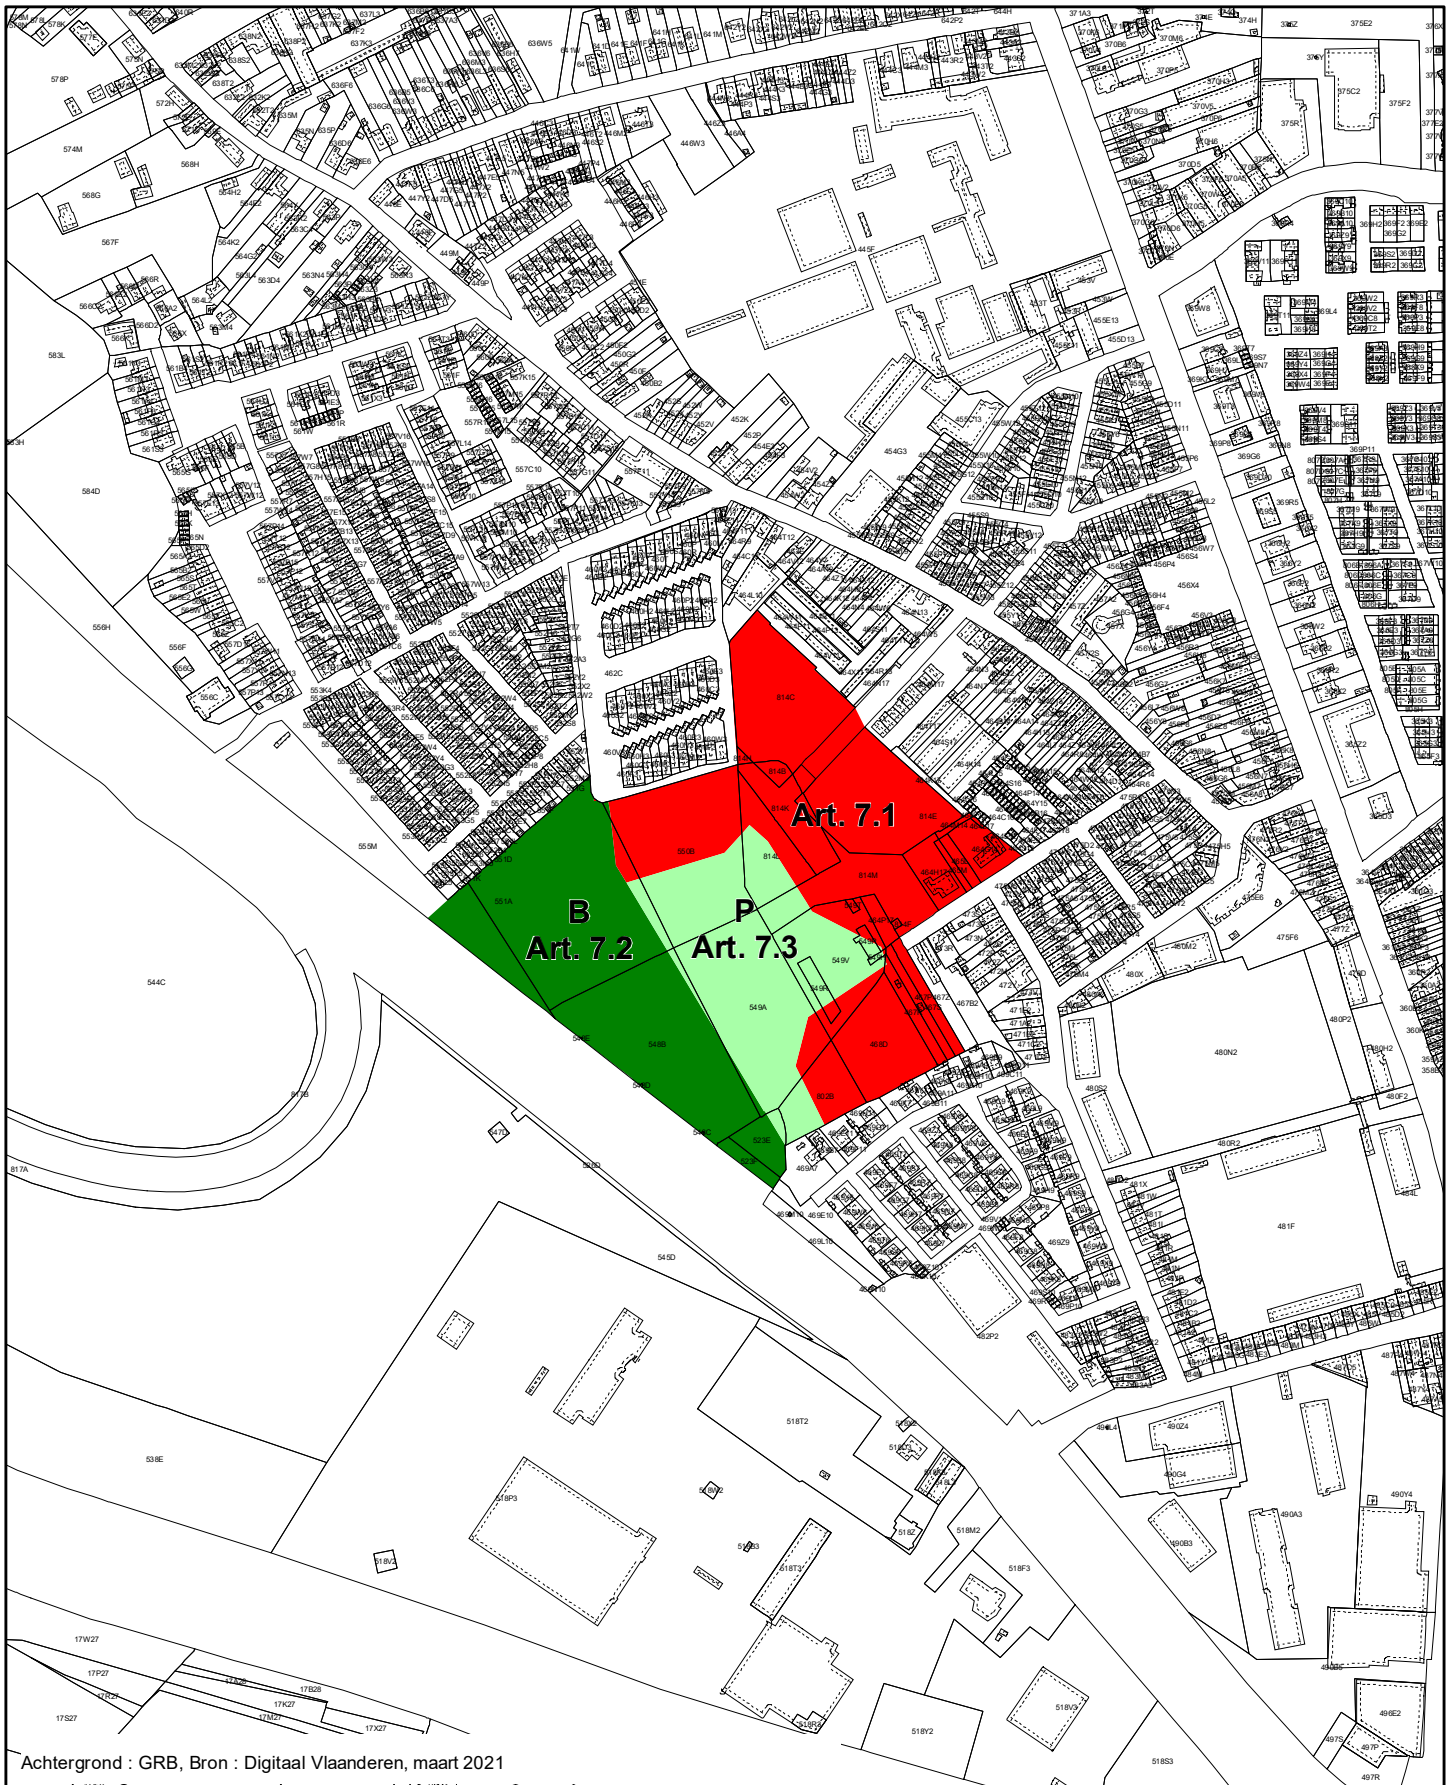

Achtergrond : GRB, Bron : Digitaal Vlaanderen, maart 2021

GEWESTELIJK RUIMTELIJK UITVOERINGSPLAN
Regionaalstedelijk gebied Mechelen - Herneming van delen van het GRUP
voor de afbakening van het regionaalstedelijk gebied Mechelen,
met aandacht voor de leefomgevingkwaliteit
Bijlage I Verordenend Grafisch Plan 7

Plancode - 2.12_00531_00001
Definitieve Vaststelling

schaal : 1:5 000

DEPARTEMENT
OMGEVING