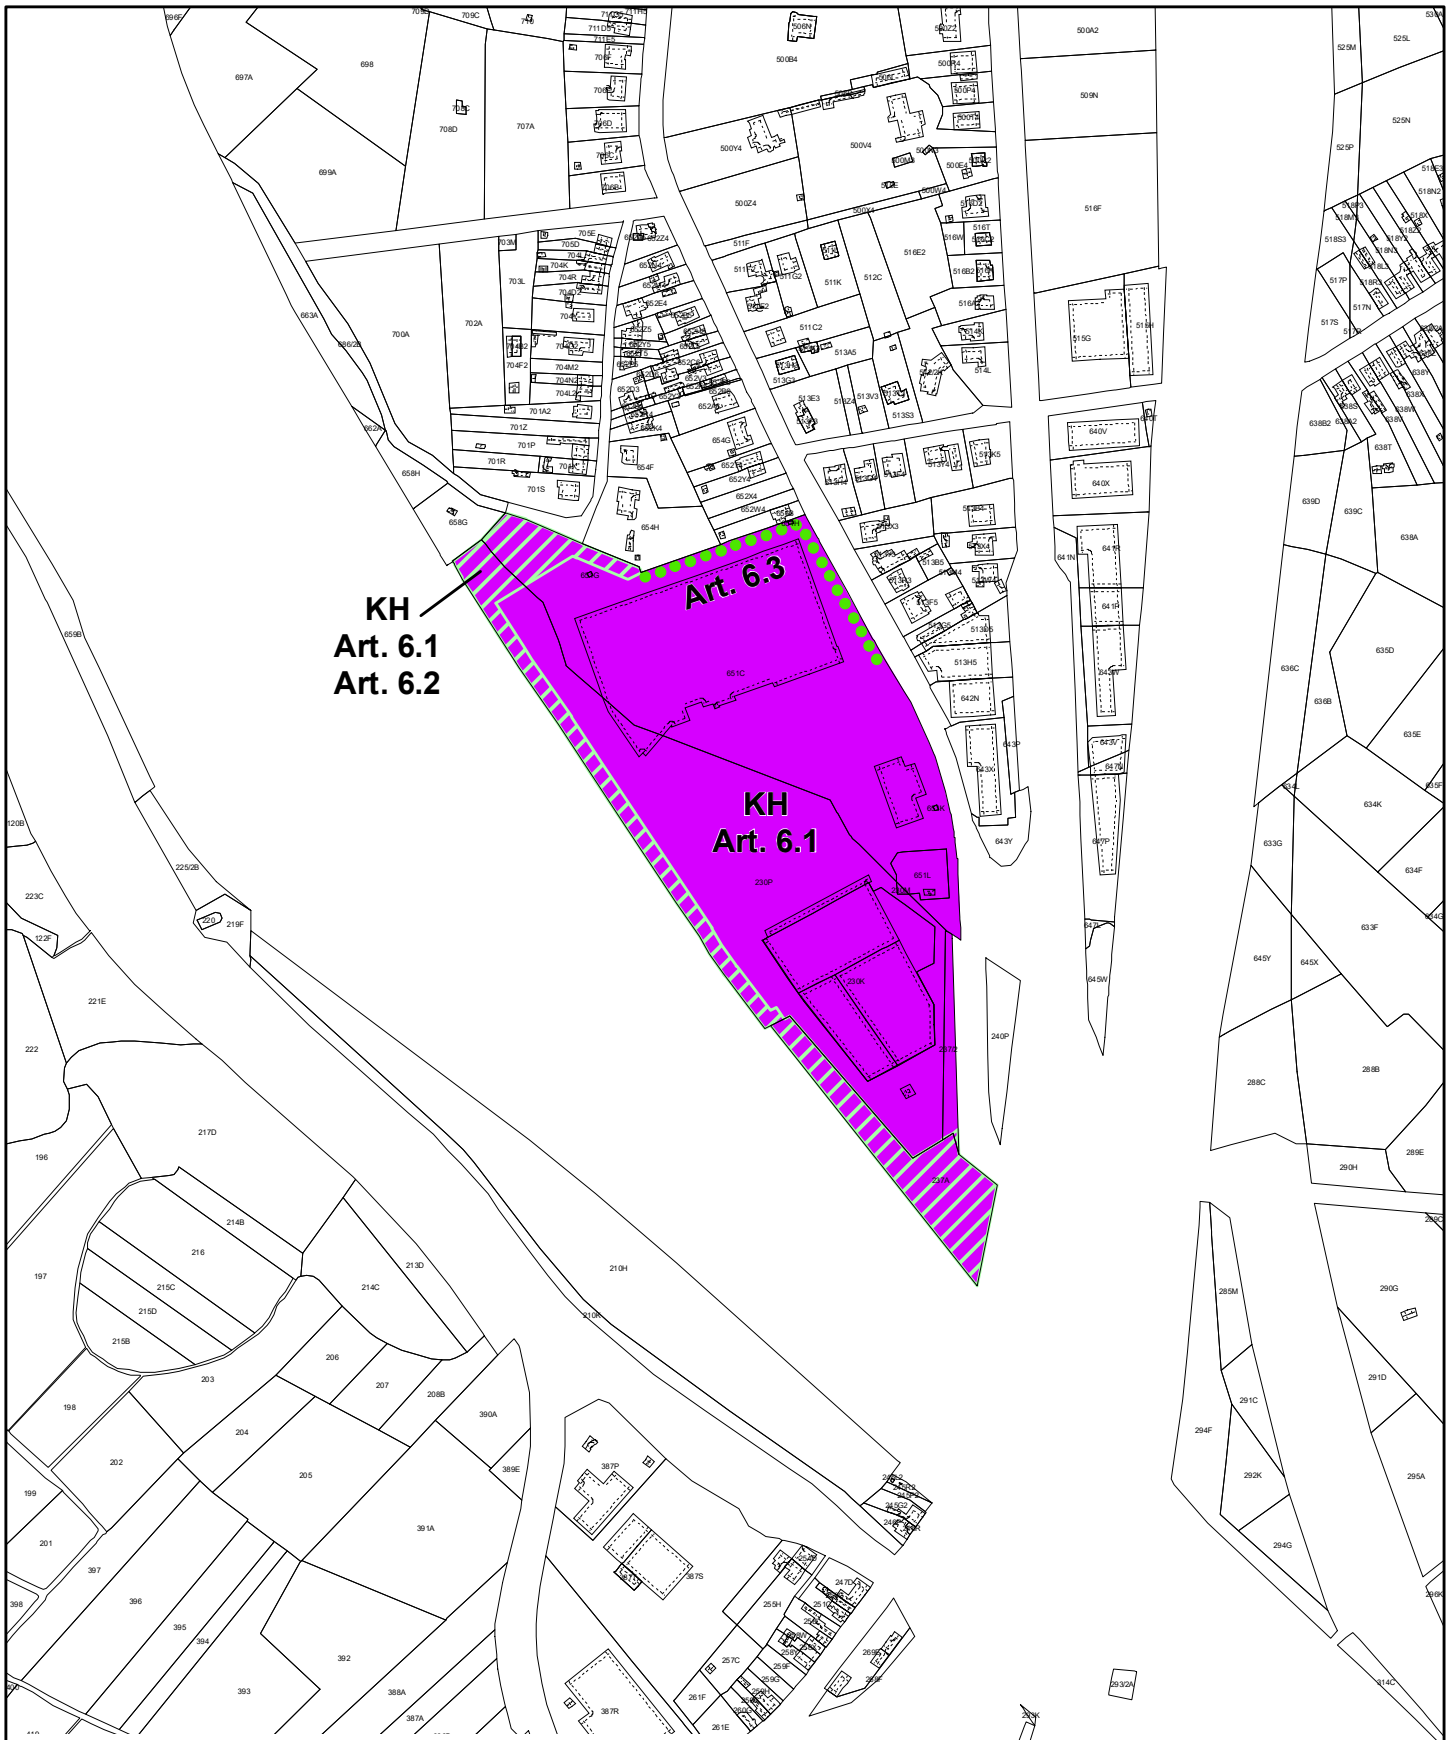

Plancode - 2.12\_00531\_00001  
 Definitieve Vaststelling

schaal : 1:5 000

0 50 100 200 M

DEPARTEMENT  
**OMGEVING**

Achtergrond : GRB, Bron : Digitaal Vlaanderen, maart 2021

**GEWESTELIJK RUIMTELIJK UITVOERINGSPLAN**  
 Regionaalstedelijk gebied Mechelen - Herneming van delen van het GRUP  
 voor de afbakening van het regionaalstedelijk gebied Mechelen,  
 met aandacht voor de leefomgevingkwaliteit  
 Bijlage I Verordenend Grafisch Plan 6