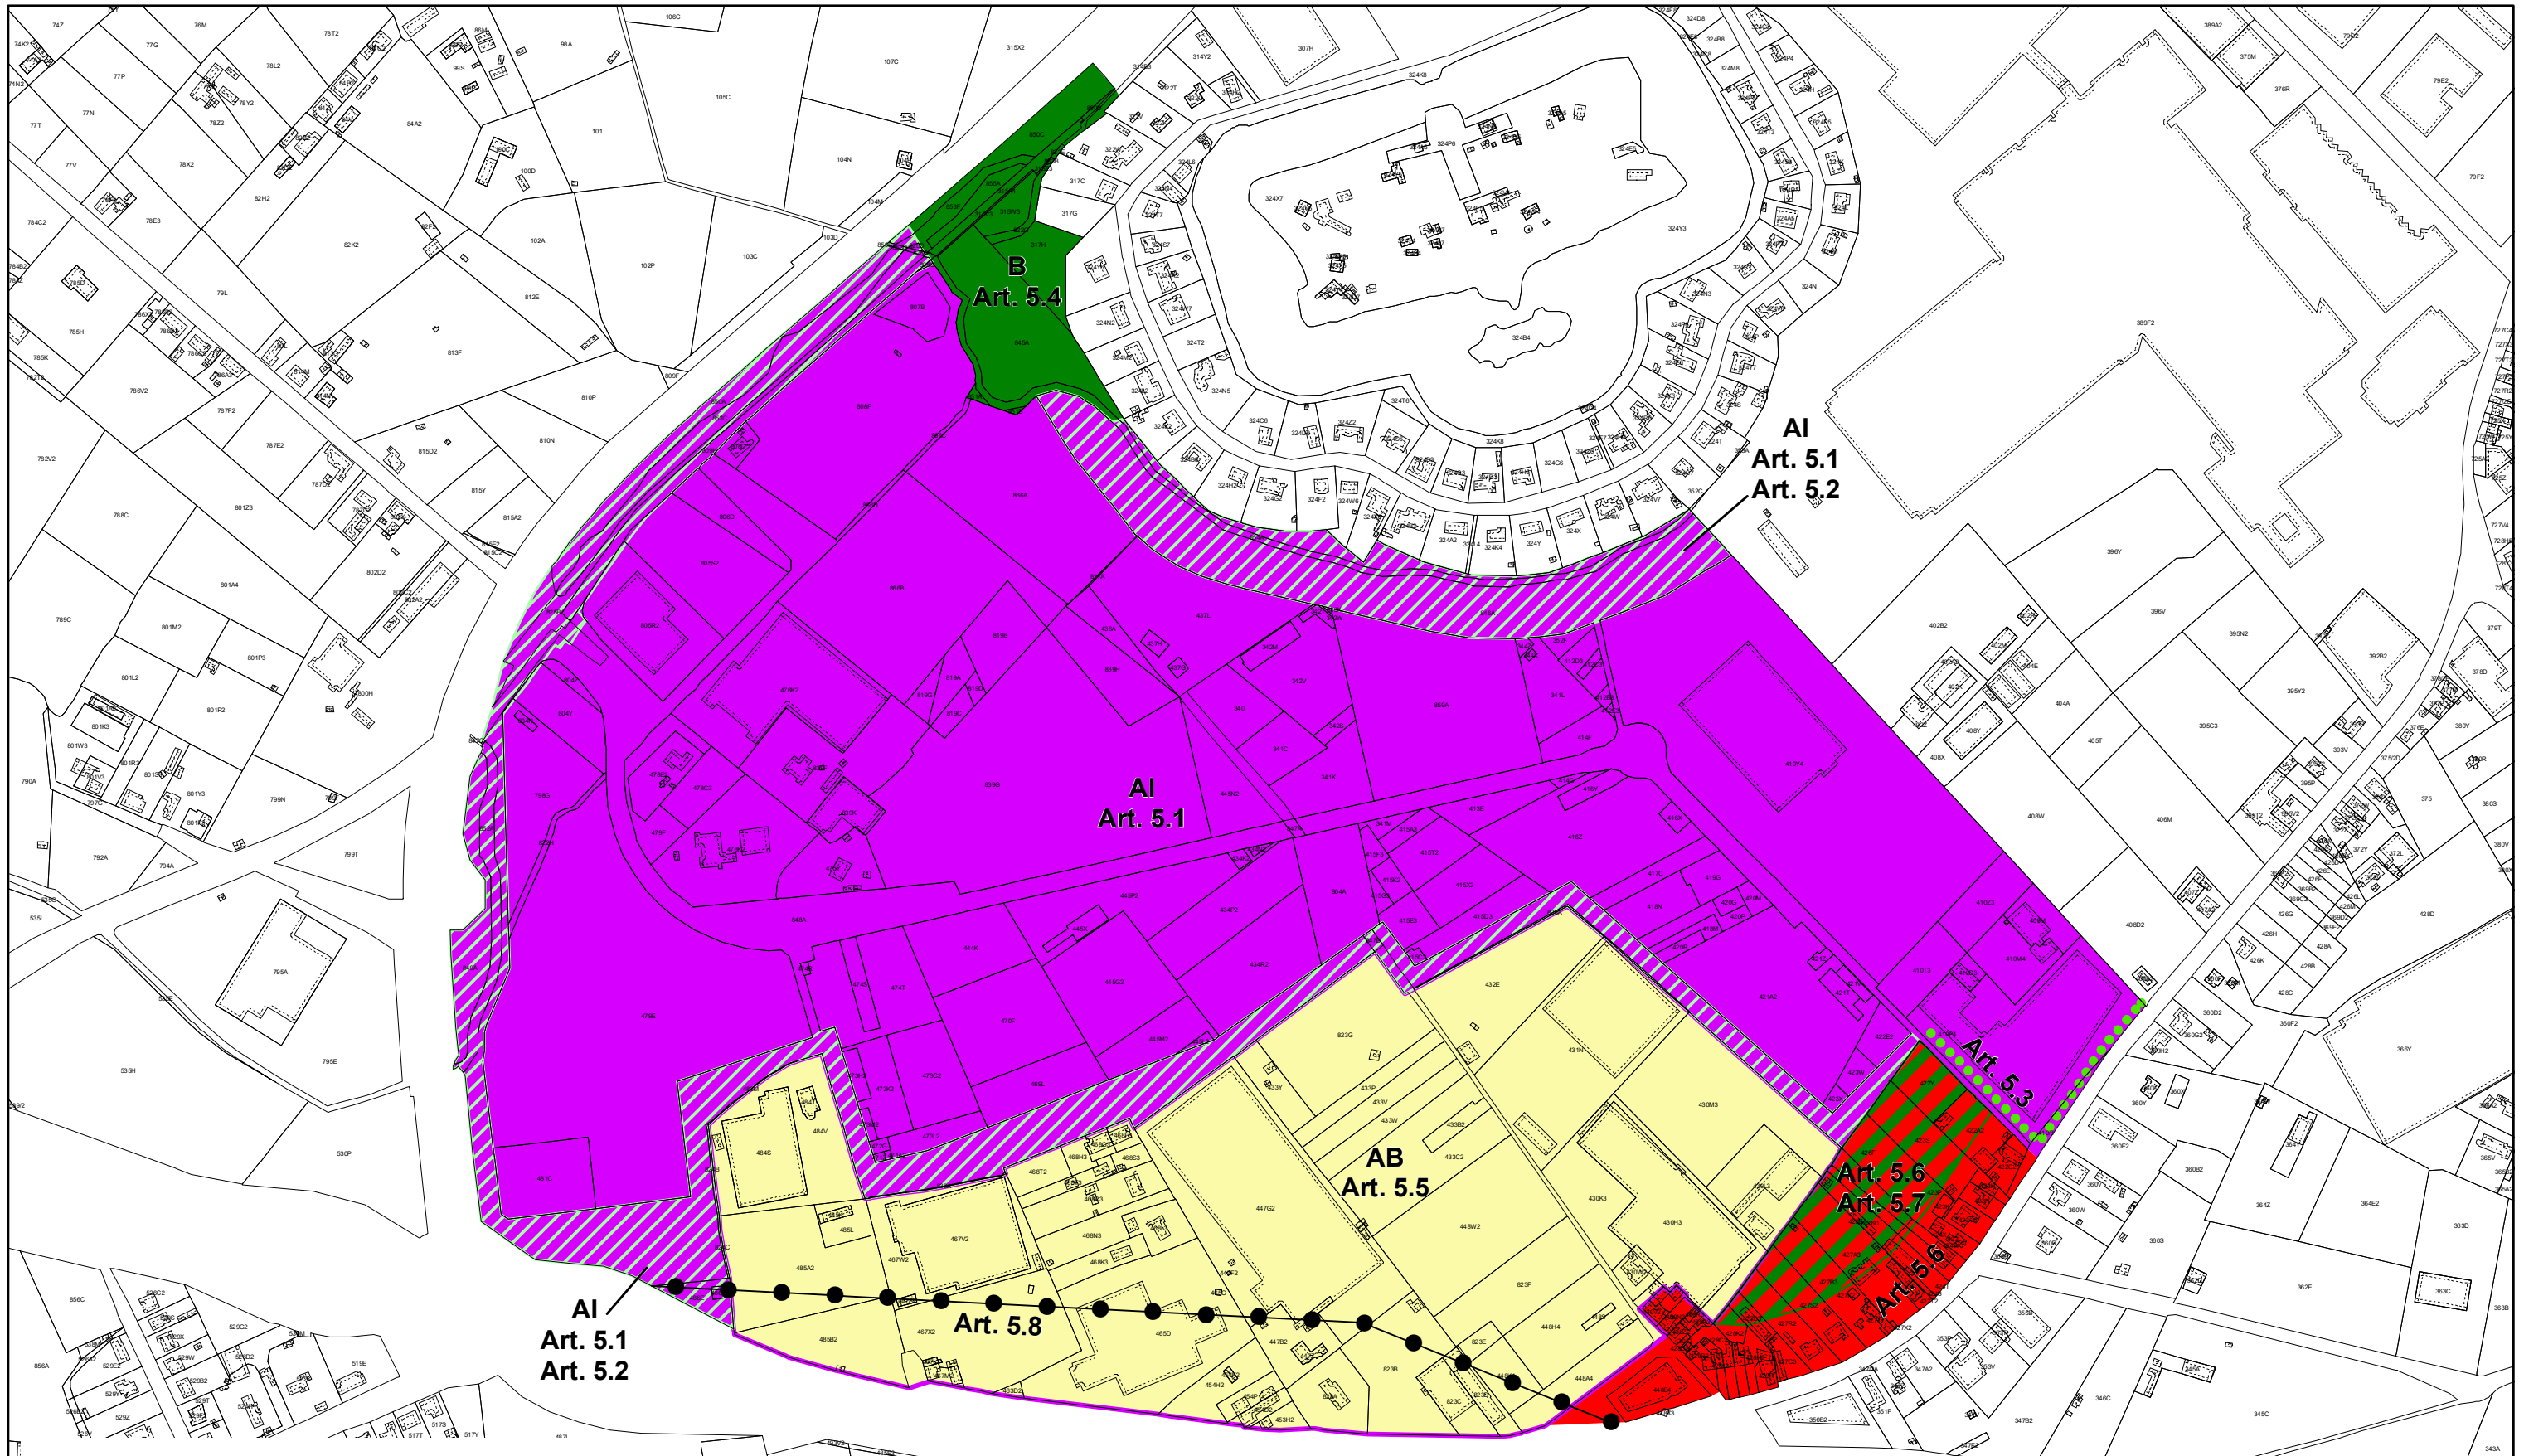

Plancode - 2.12\_00531\_00001  
 Definitieve Vaststelling

schaal : 1:5 000

DEPARTEMENT  
**OMGEVING**

Achtergrond : GRB, Bron : Digitaal Vlaanderen, maart 2021

**GEWESTELIJK RUIMTELIJK UITVOERINGSPLAN**  
 Regionaalstedelijk gebied Mechelen - Herneming van delen van het GRUP  
 voor de afbakening van het regionaalstedelijk gebied Mechelen,  
 met aandacht voor de leefomgevingkwaliteit  
 Bijlage I Verordenend Grafisch Plan 5