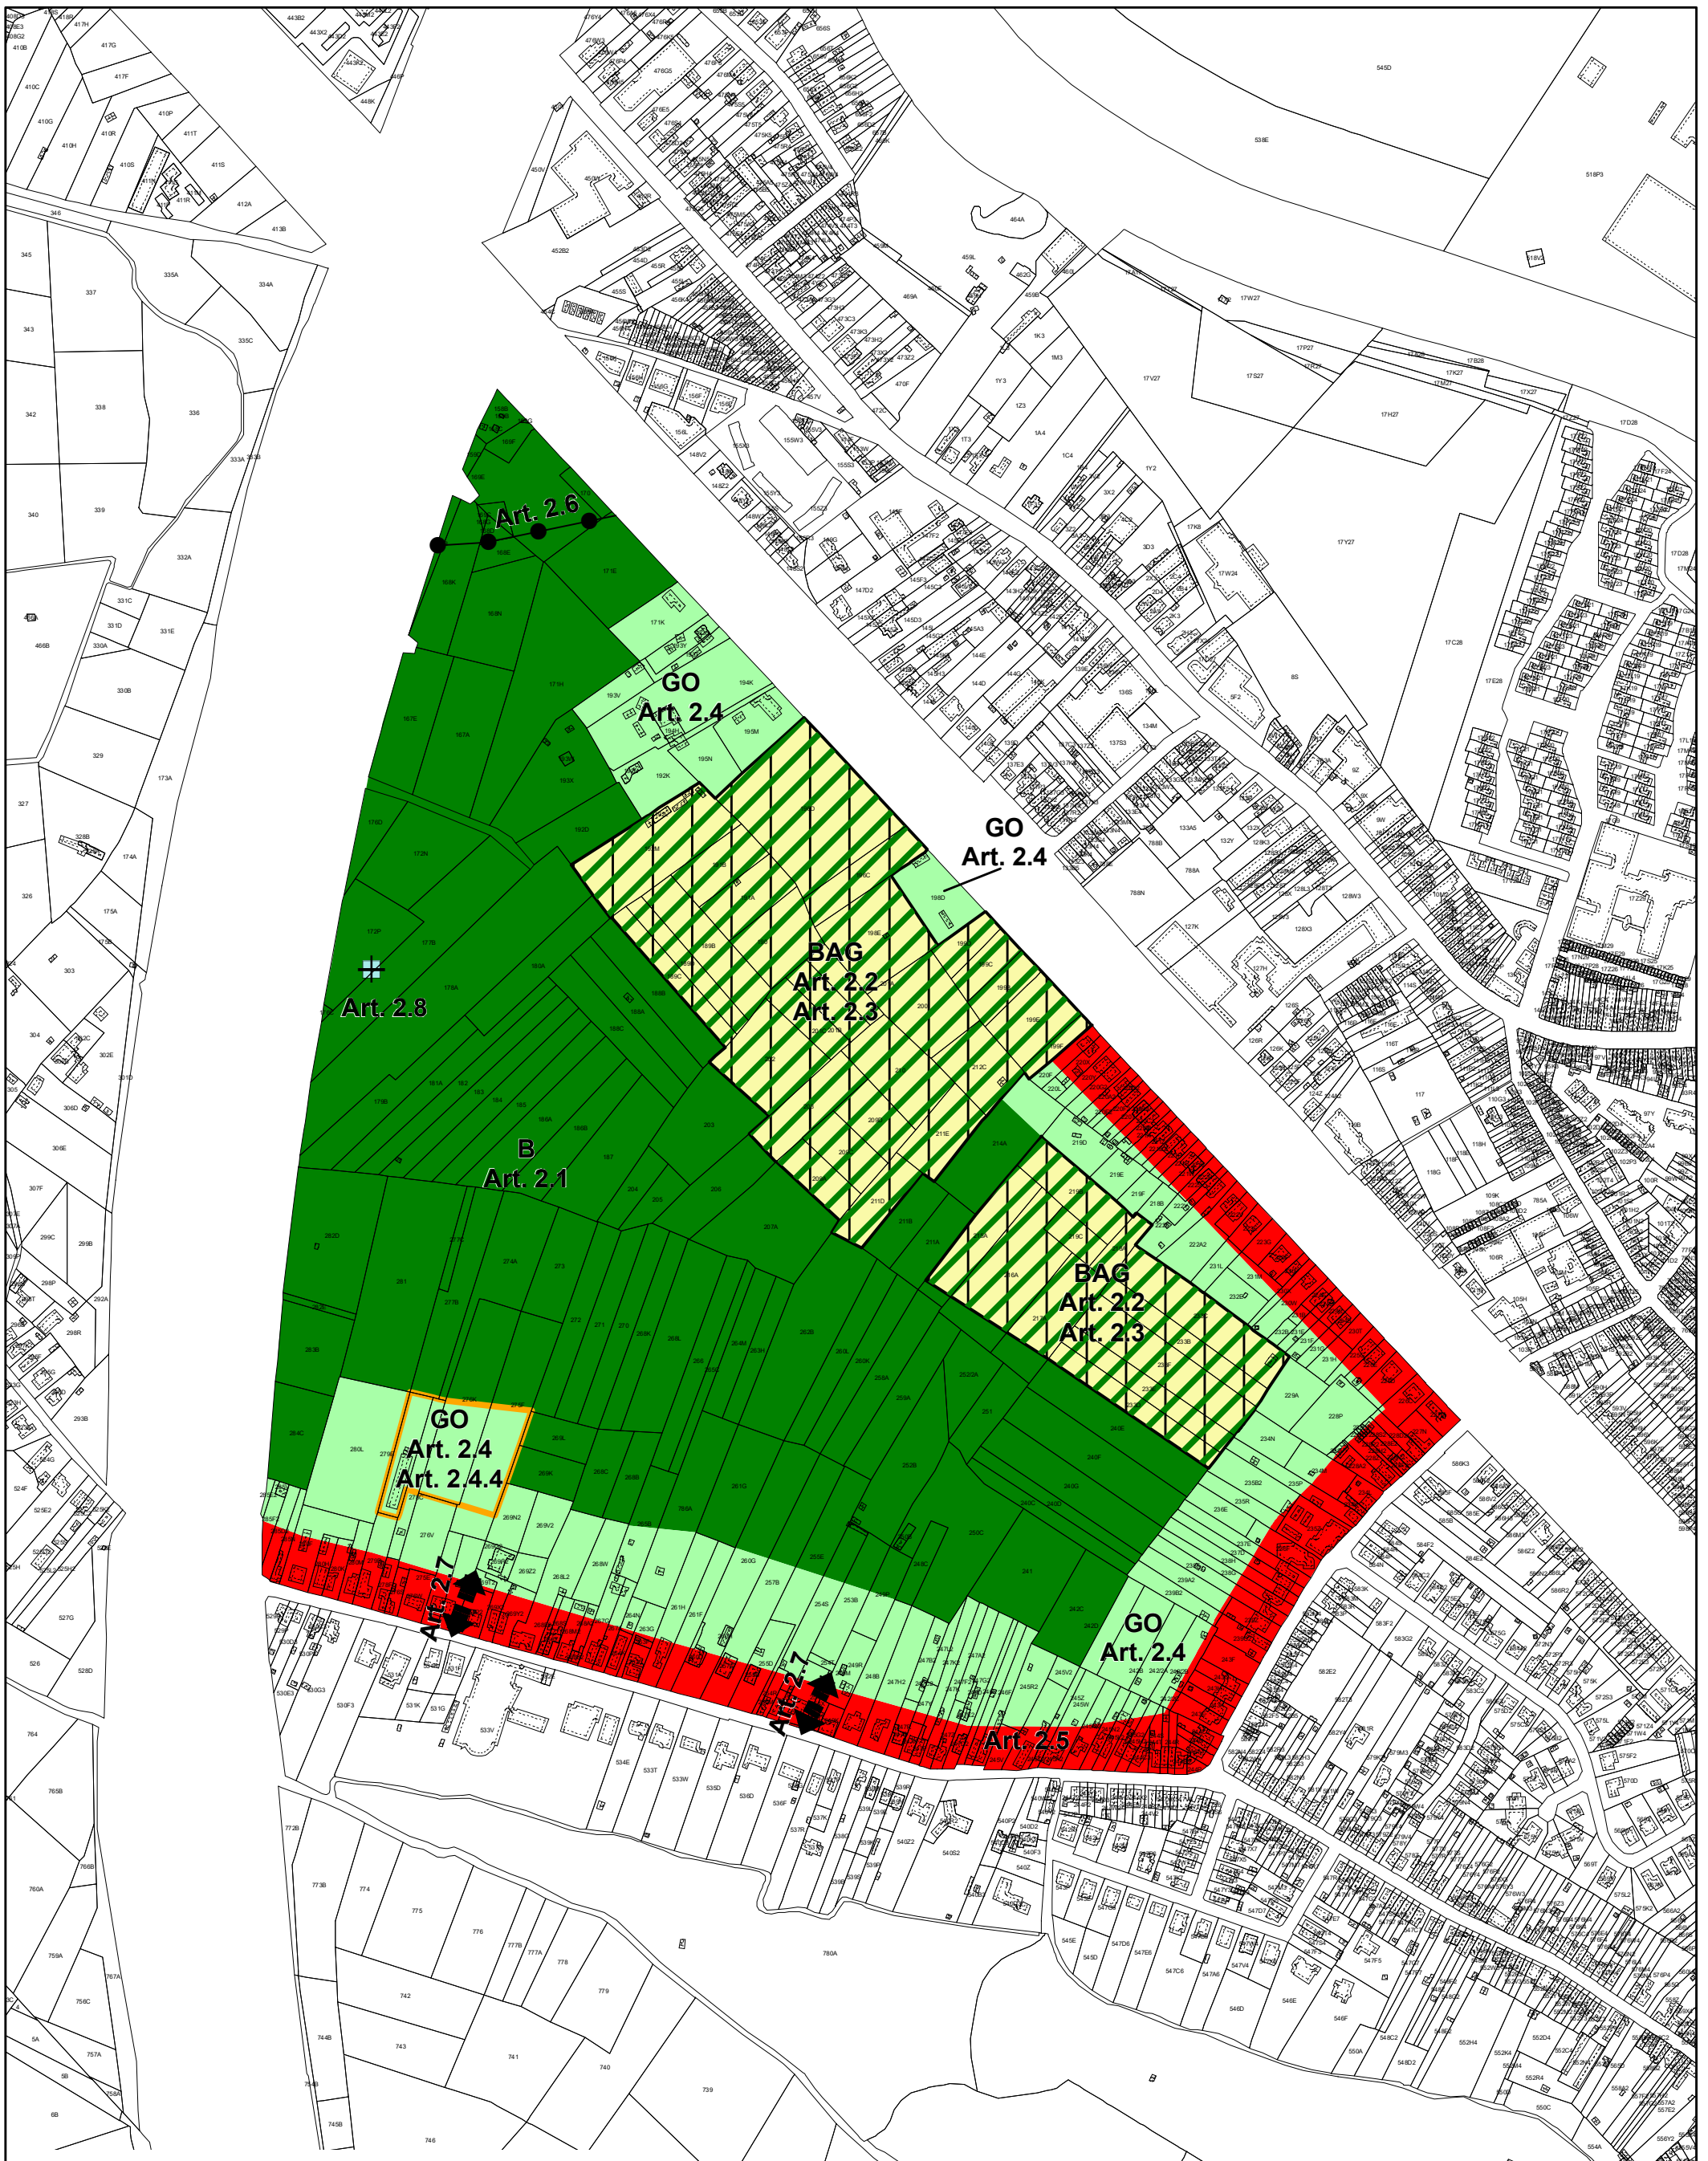

Plancode - 2.12\_00531\_00001  
 Definitieve Vaststelling

**Vlaamse  
 overheid**

DEPARTEMENT  
**OMGEVING**

schaal : 1:5 000

0 50 100 200 M

N

Achtergrond : GRB, Bron : Digitaal Vlaanderen, maart 2021

**GEWESTELIJK RUIMTELIJK UITVOERINGSPLAN**  
 Regionaalstedelijk gebied Mechelen - Herneming van delen van het GRUP  
 voor de afbakening van het regionaalstedelijk gebied Mechelen,  
 met aandacht voor de leefomgevingkwaliteit  
 Bijlage I Verordenend Grafisch Plan 2