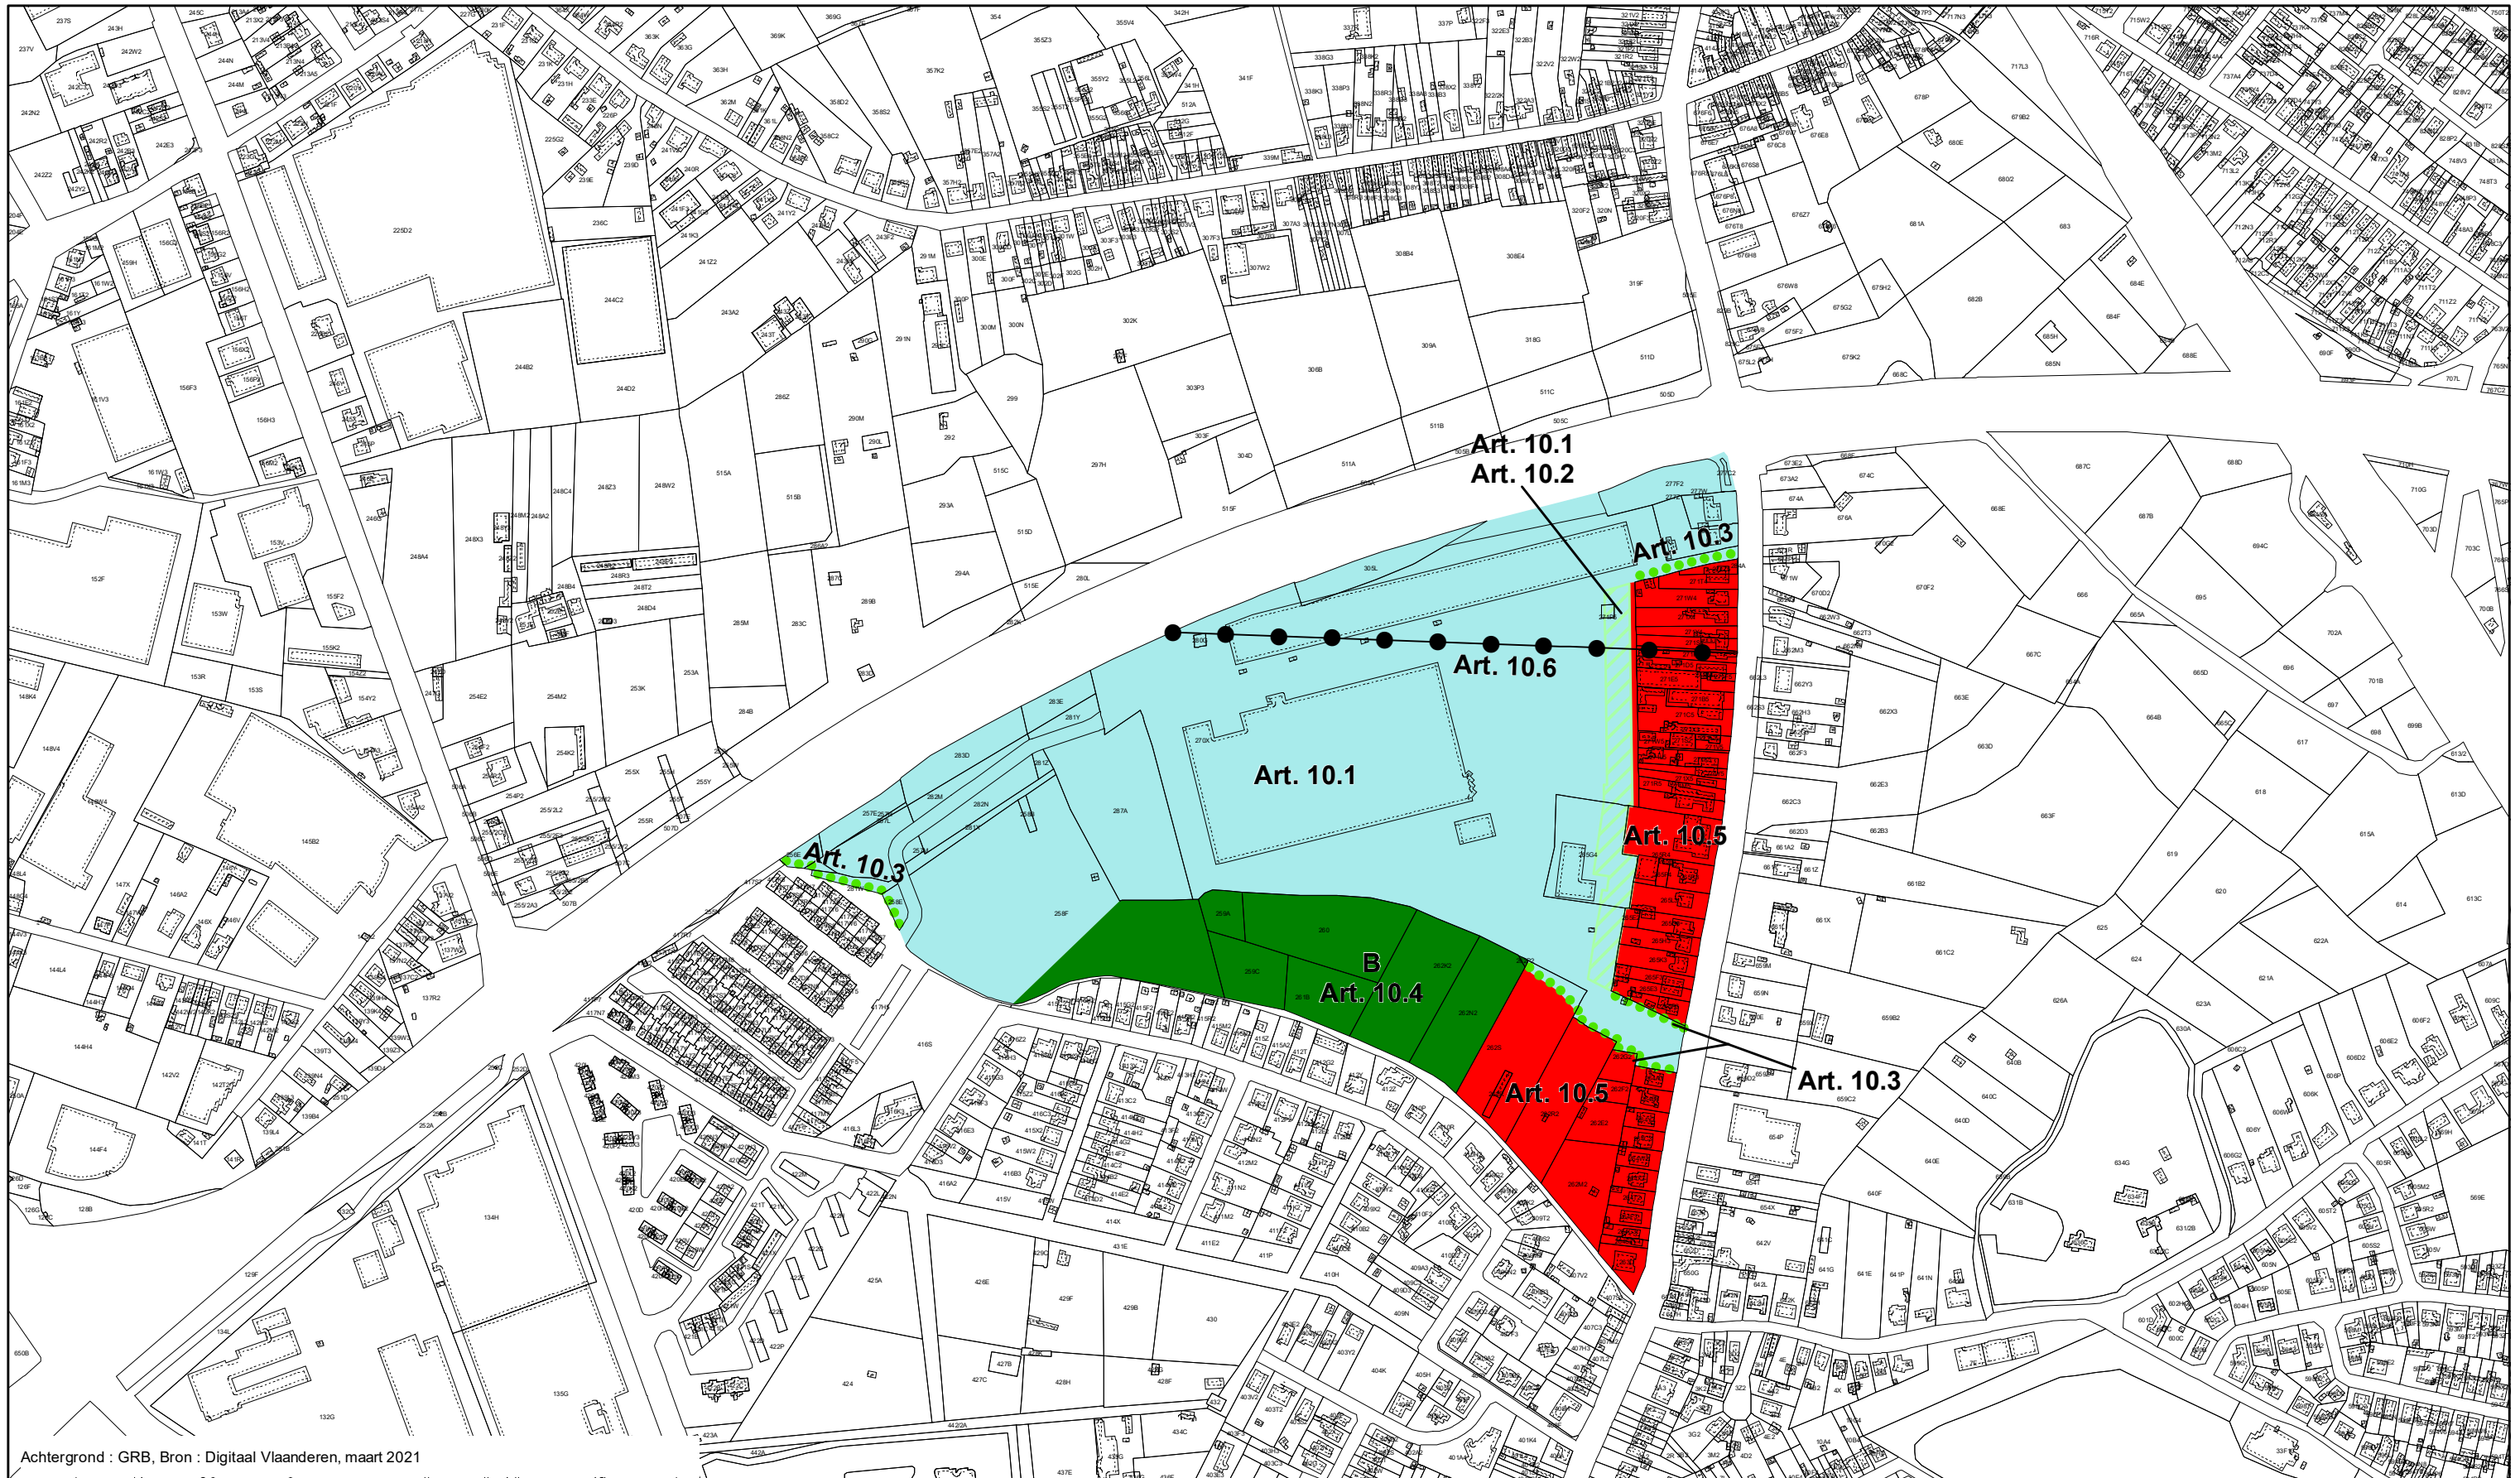

Plancode - 2.12\_00531\_00001  
 Definitieve Vaststelling

schaal : 1:5 000

DEPARTEMENT  
**OMGEVING**

Achtergrond : GRB, Bron : Digitaal Vlaanderen, maart 2021

**GEWESTELIJK RUIMTELIJK UITVOERINGSPLAN**  
 Regionaalstedelijk gebied Mechelen - Herneming van delen van het GRUP  
 voor de afbakening van het regionaalstedelijk gebied Mechelen,  
 met aandacht voor de leefomgevingkwaliteit  
 Bijlage I Verordenend Grafisch Plan 10