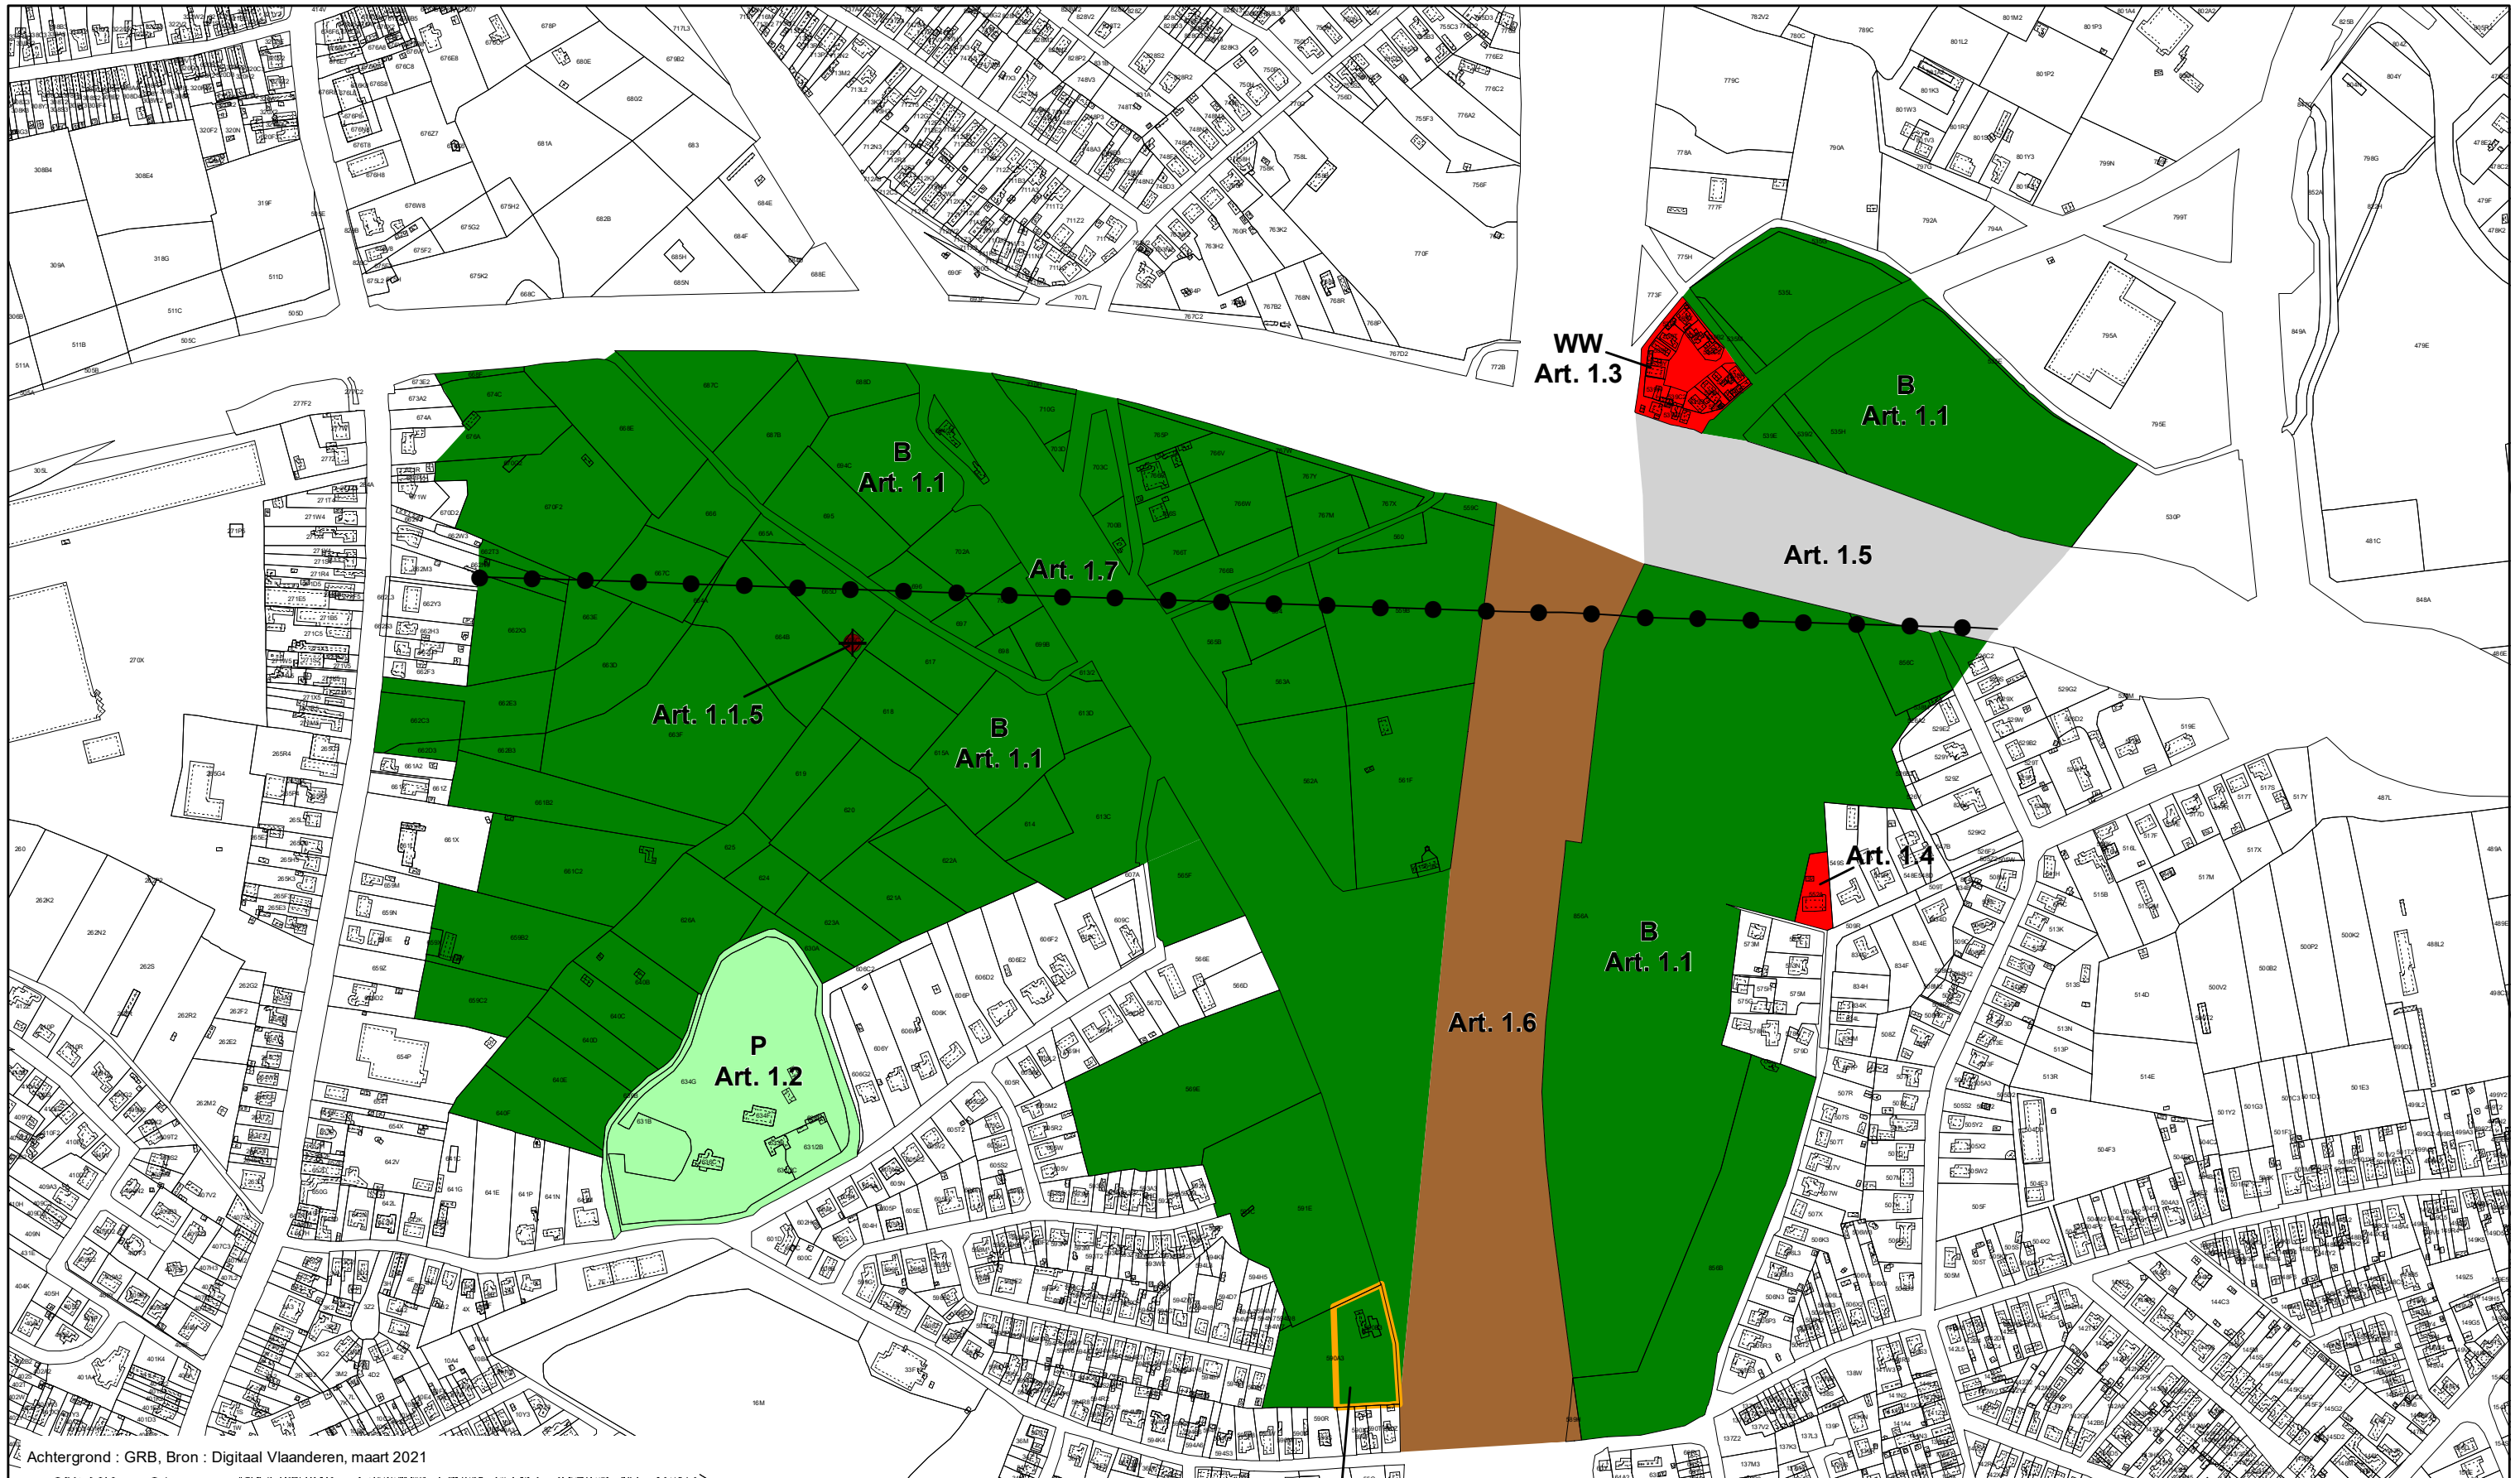

Achtergrond : GRB, Bron : Digitaal Vlaanderen, maart 2021

GEWESTELIJK RUIMTELIJK UITVOERINGSPLAN
Regionaalstedelijk gebied Mechelen - Herneming van delen van het GRUP
voor de afbakening van het regionaalstedelijk gebied Mechelen,
met aandacht voor de leefomgevingkwaliteit
Bijlage I Verordenend Grafisch Plan 1

Plancode - 2.12_00531_00001
Definitieve Vaststelling

**Vlaamse
overheid**

DEPARTEMENT
OMGEVING

schaal : 1:5 000

0 50 100 200 M

N