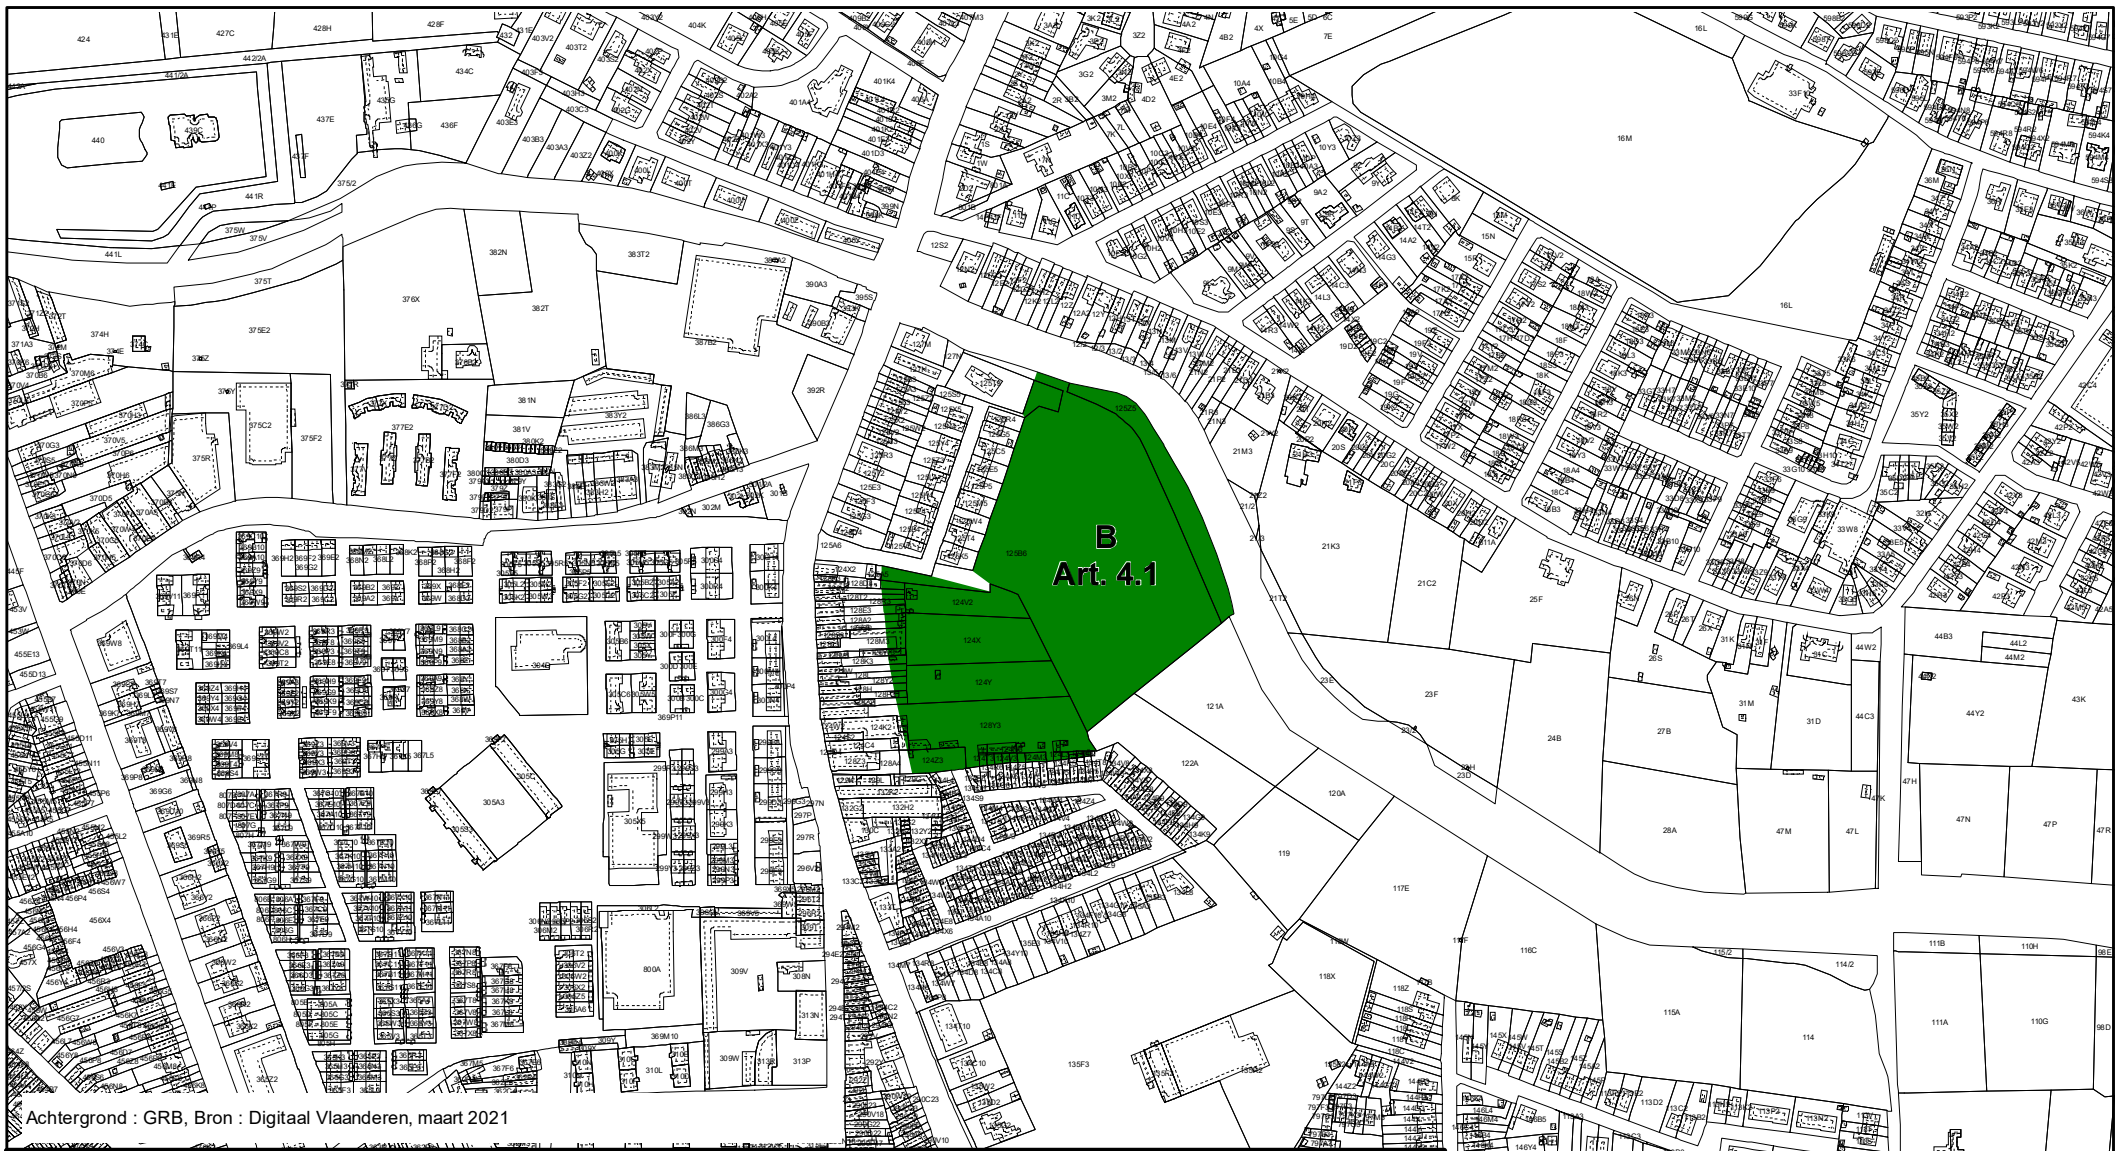

Achtergrond : GRB, Bron : Digitaal Vlaanderen, maart 2021

GEWESTELIJK RUIMTELIJK UITVOERINGSPLAN
Regionaalstedelijk gebied Mechelen - Herneming van delen van het GRUP
voor de afbakening van het regionaalstedelijk gebied Mechelen,
met aandacht voor de leefomgevingkwaliteit
Bijlage I Verordenend Grafisch Plan 4

Plancode - 2.12_00531_00001
Definitieve Vaststelling

schaal : 1:5 000

DEPARTEMENT
OMGEVING