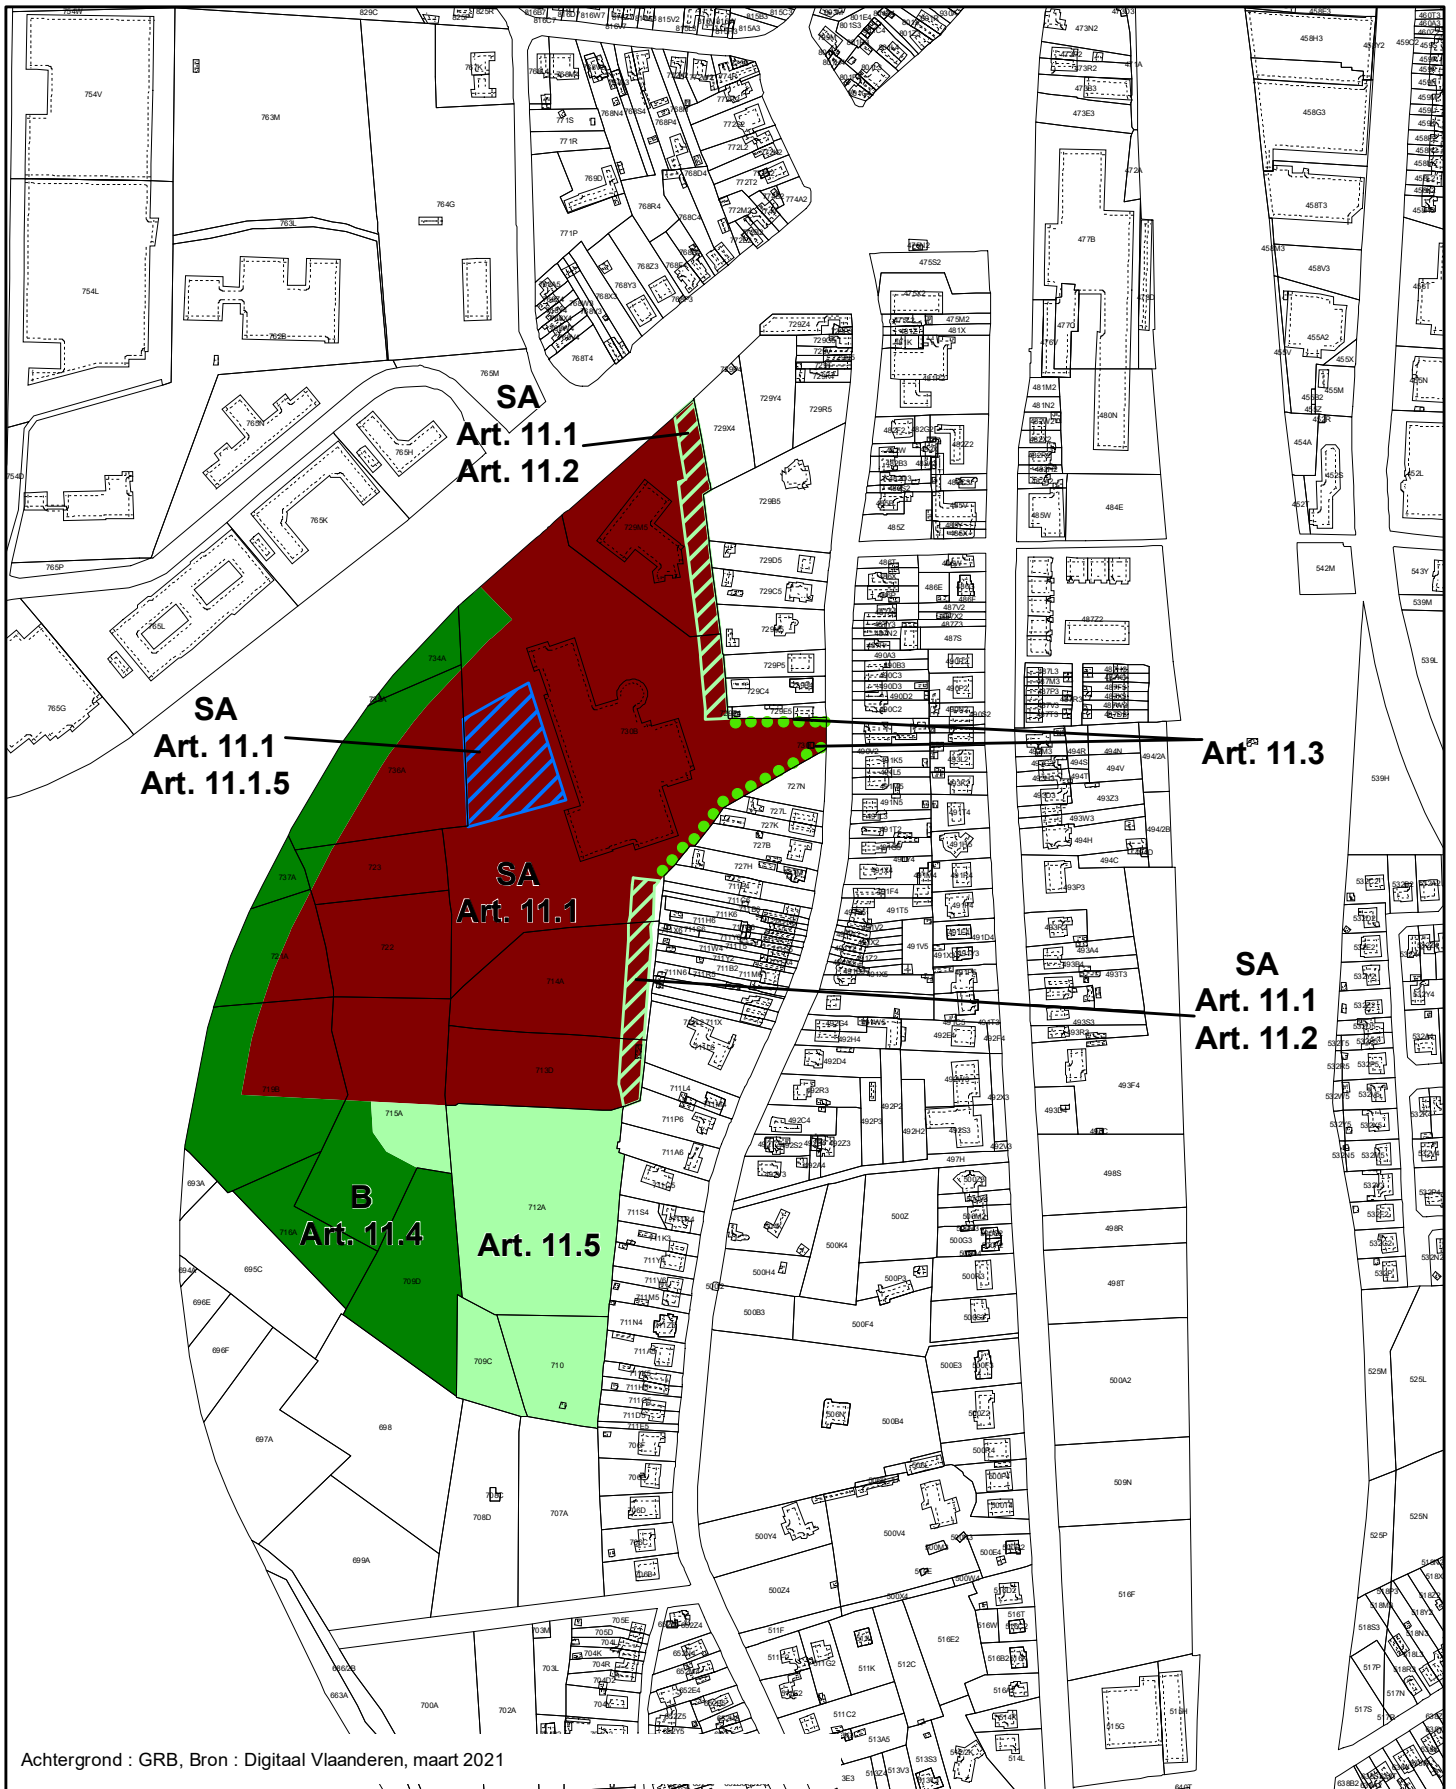

Achtergrond : GRB, Bron : Digitaal Vlaanderen, maart 2021

GEWESTELIJK RUIMTELIJK UITVOERINGSPLAN
Regionaalstedelijk gebied Mechelen - Herneming van delen van het GRUP
voor de afbakening van het regionaalstedelijk gebied Mechelen,
met aandacht voor de leefomgevingkwaliteit
Bijlage I Verordenend Grafisch Plan 11

Plancode - 2.12_00531_00001
Definitieve Vaststelling

DEPARTEMENT
OMGEVING

schaal : 1:5 000