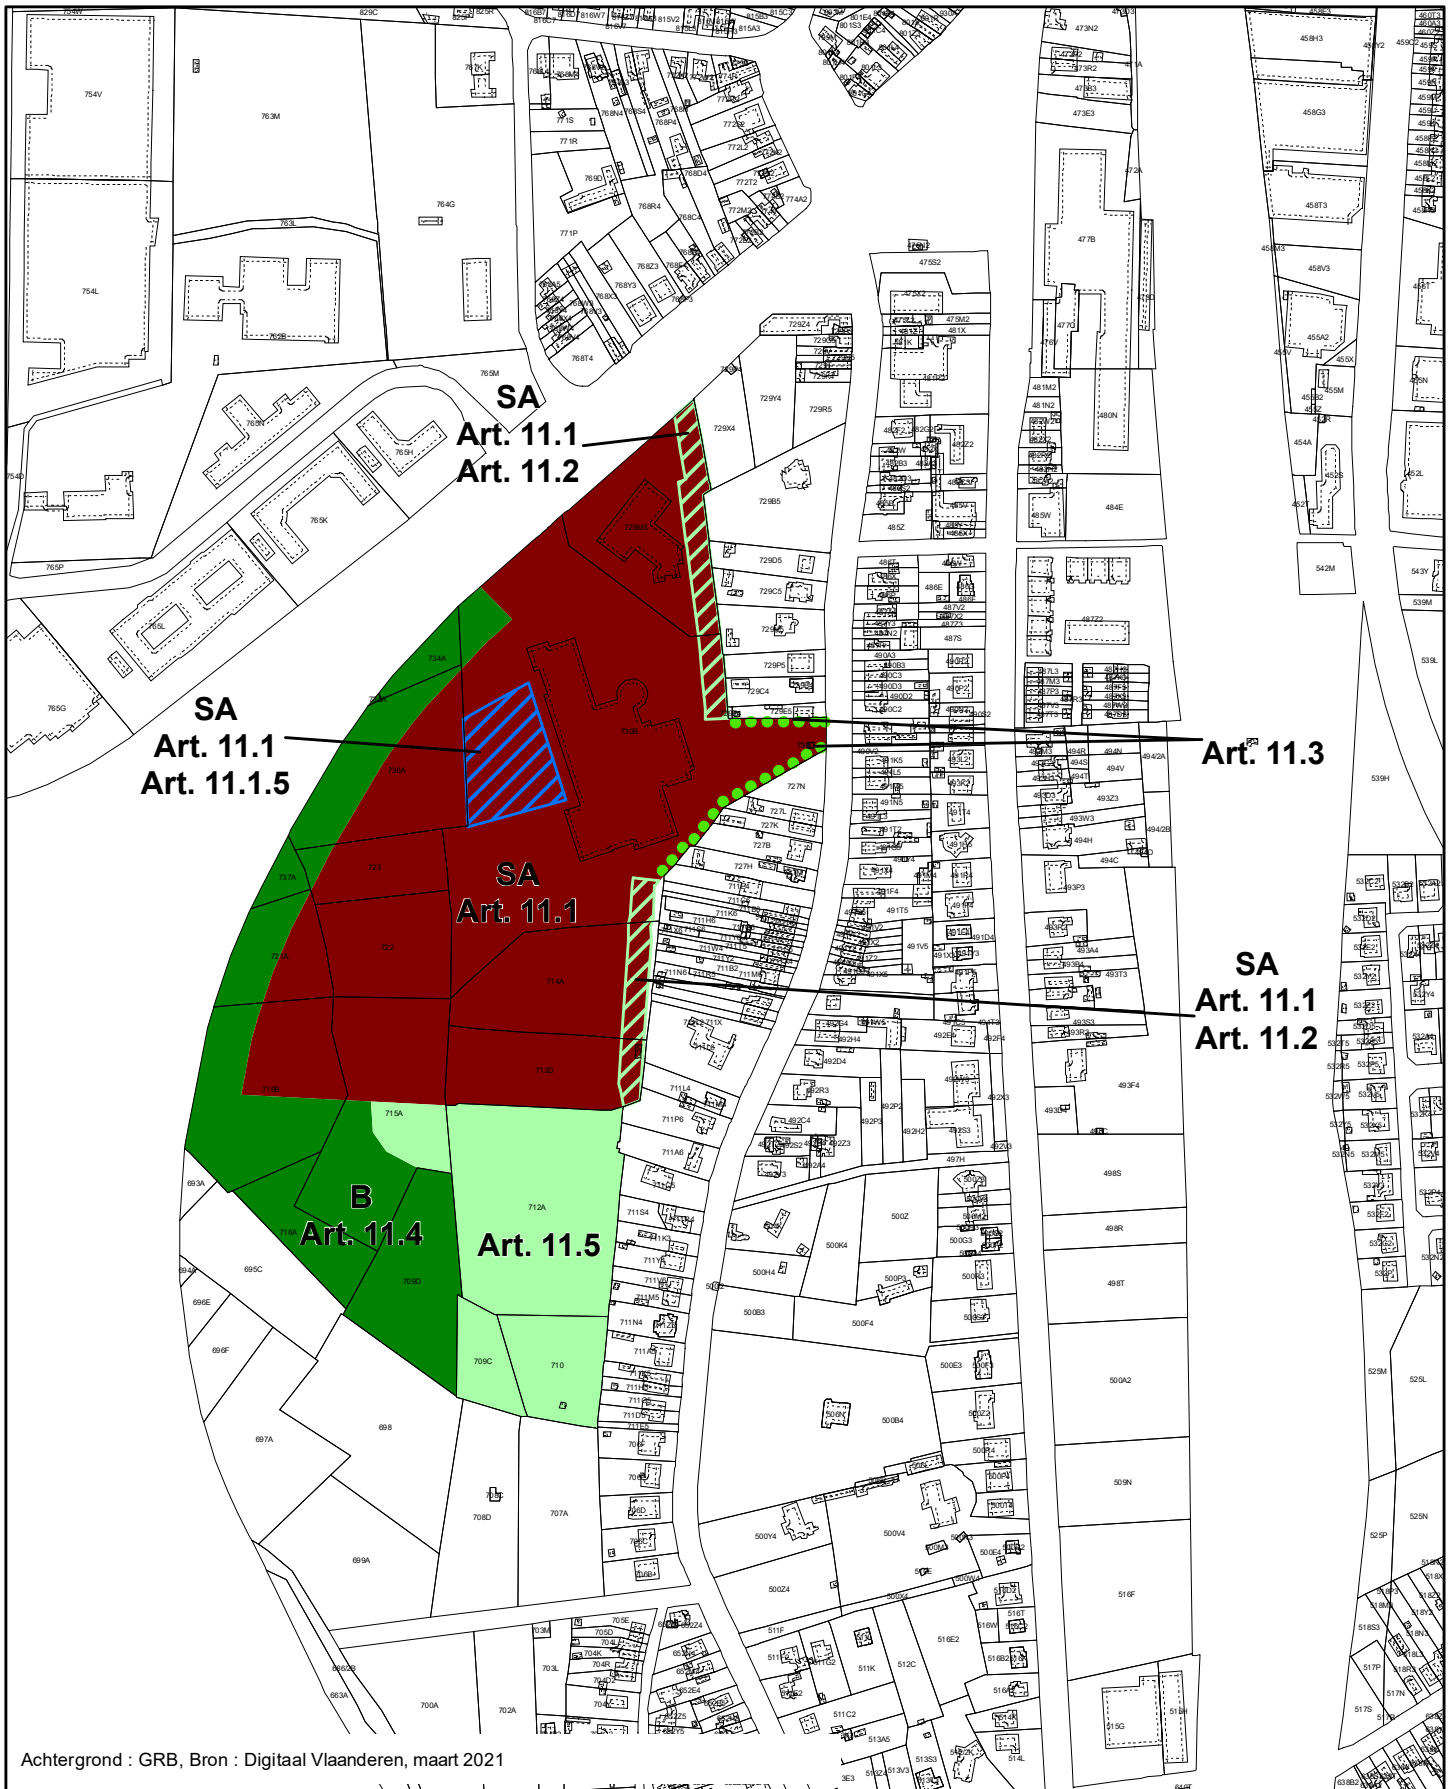

Achtergrond : GRB, Bron : Digitaal Vlaanderen, maart 2021

GEWESTELIJK RUIMTELIJK UITVOERINGSPLAN
Regionaalstedelijk gebied Mechelen - Herneming van delen van het GRUP
voor de afbakening van het regionaalstedelijk gebied Mechelen,
met aandacht voor de leefomgevingkwaliteit
Bijlage I Verordenend Grafisch Plan 11

Plancode - 2.12_00531_00001
Ontwerp

schaal : 1:5 000

DEPARTEMENT
OMGEVING