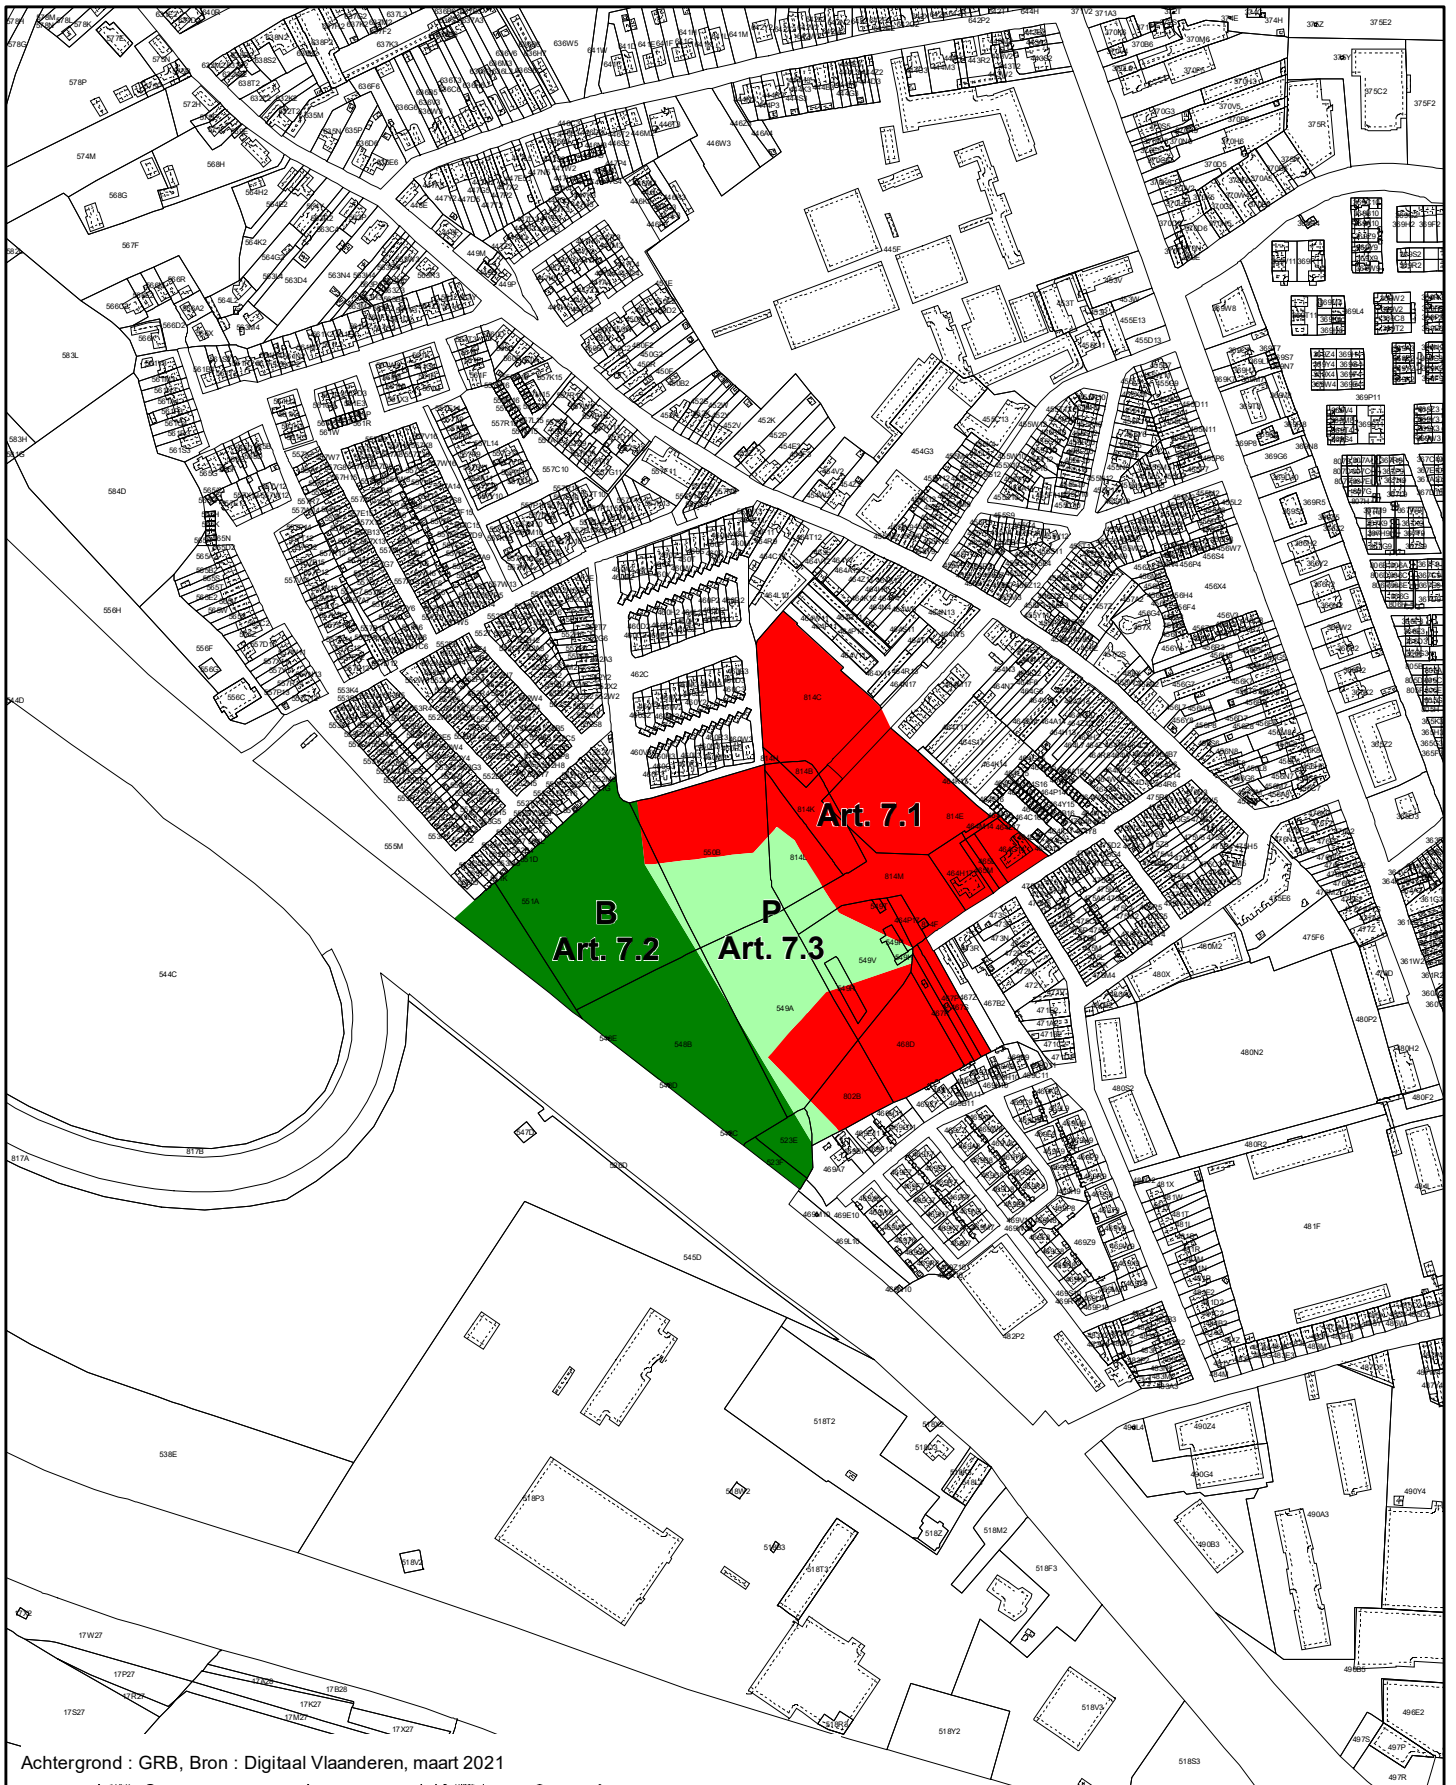

Achtergrond : GRB, Bron : Digitaal Vlaanderen, maart 2021

GEWESTELIJK RUIMTELIJK UITVOERINGSPLAN
Regionaalstedelijk gebied Mechelen - Herneming van delen van het GRUP
voor de afbakening van het regionaalstedelijk gebied Mechelen,
met aandacht voor de leefomgevingkwaliteit
Bijlage I Verordenend Grafisch Plan 7

Plancode - 2.12_00531_00001
Ontwerp

schaal : 1:5 000

DEPARTEMENT
OMGEVING