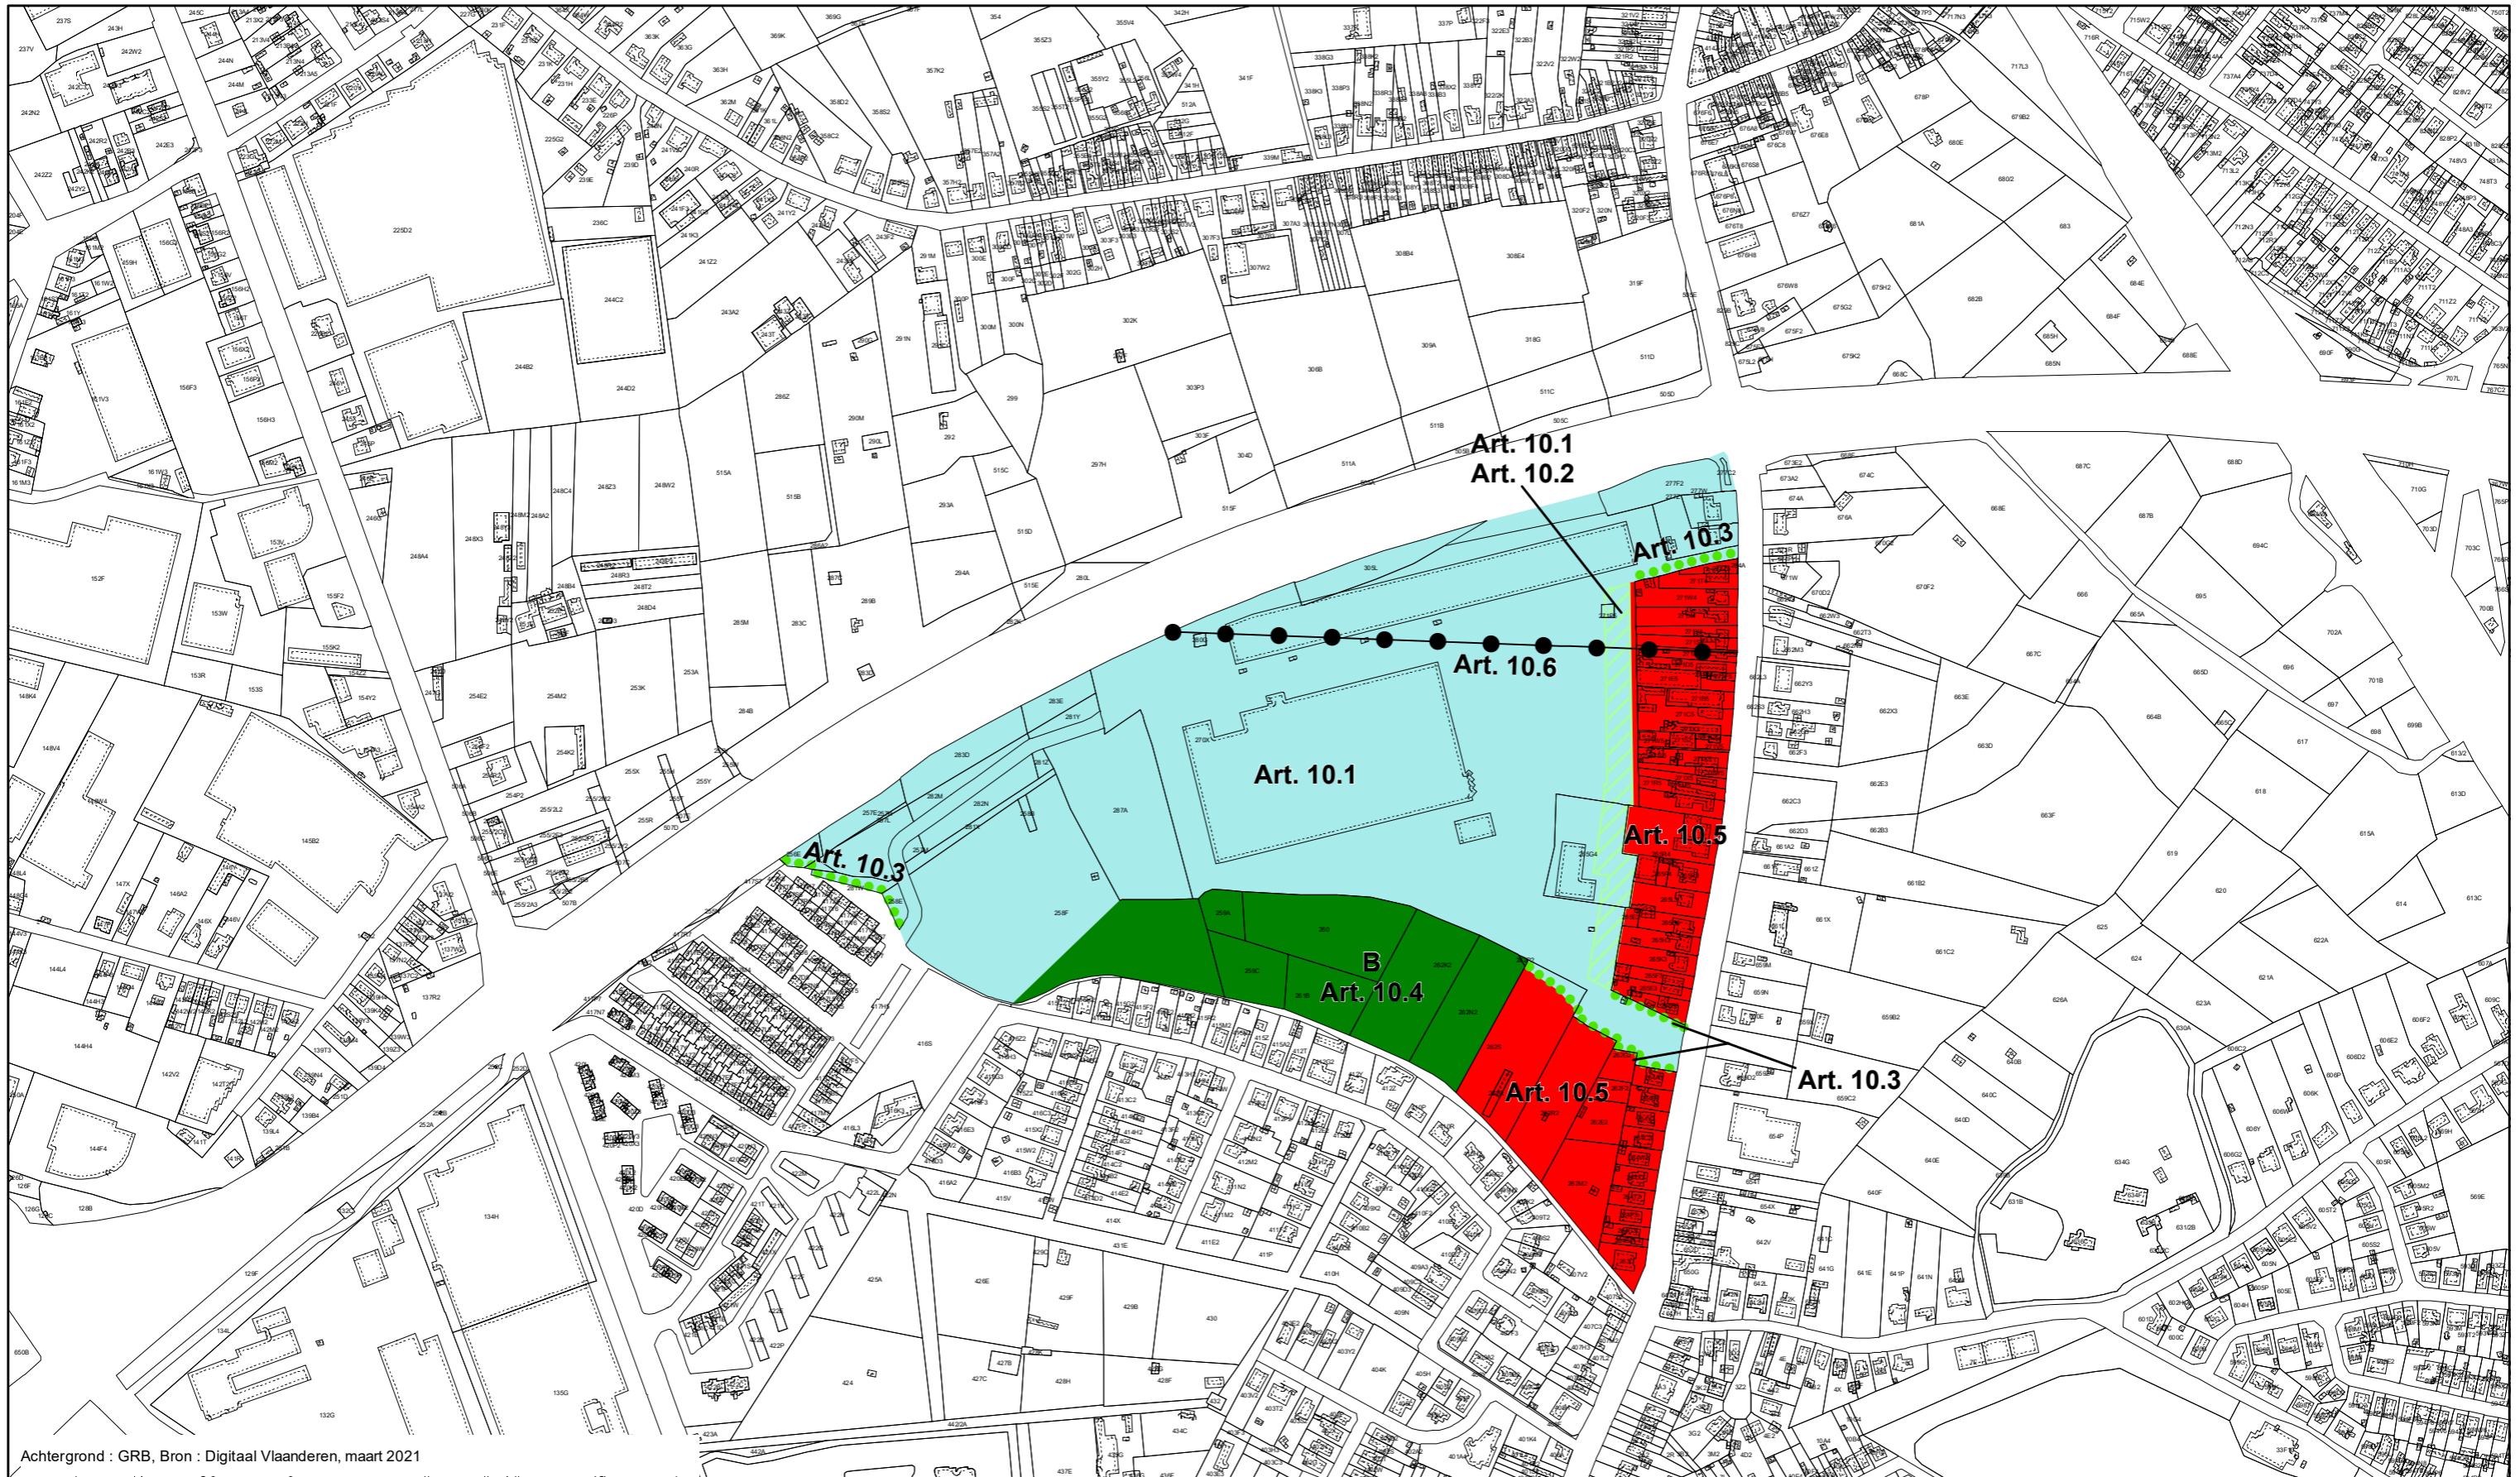

Achtergrond : GRB, Bron : Digitaal Vlaanderen, maart 2021

GEWESTELIJK RUIMTELIJK UITVOERINGSPLAN
Regionaalstedelijk gebied Mechelen - Herneming van delen van het GRUP
voor de afbakening van het regionaalstedelijk gebied Mechelen,
met aandacht voor de leefomgevingkwaliteit
Bijlage I Verordenend Grafisch Plan 10

Plancode - 2.12_00531_00001
Ontwerp

schaal : 1:5 000