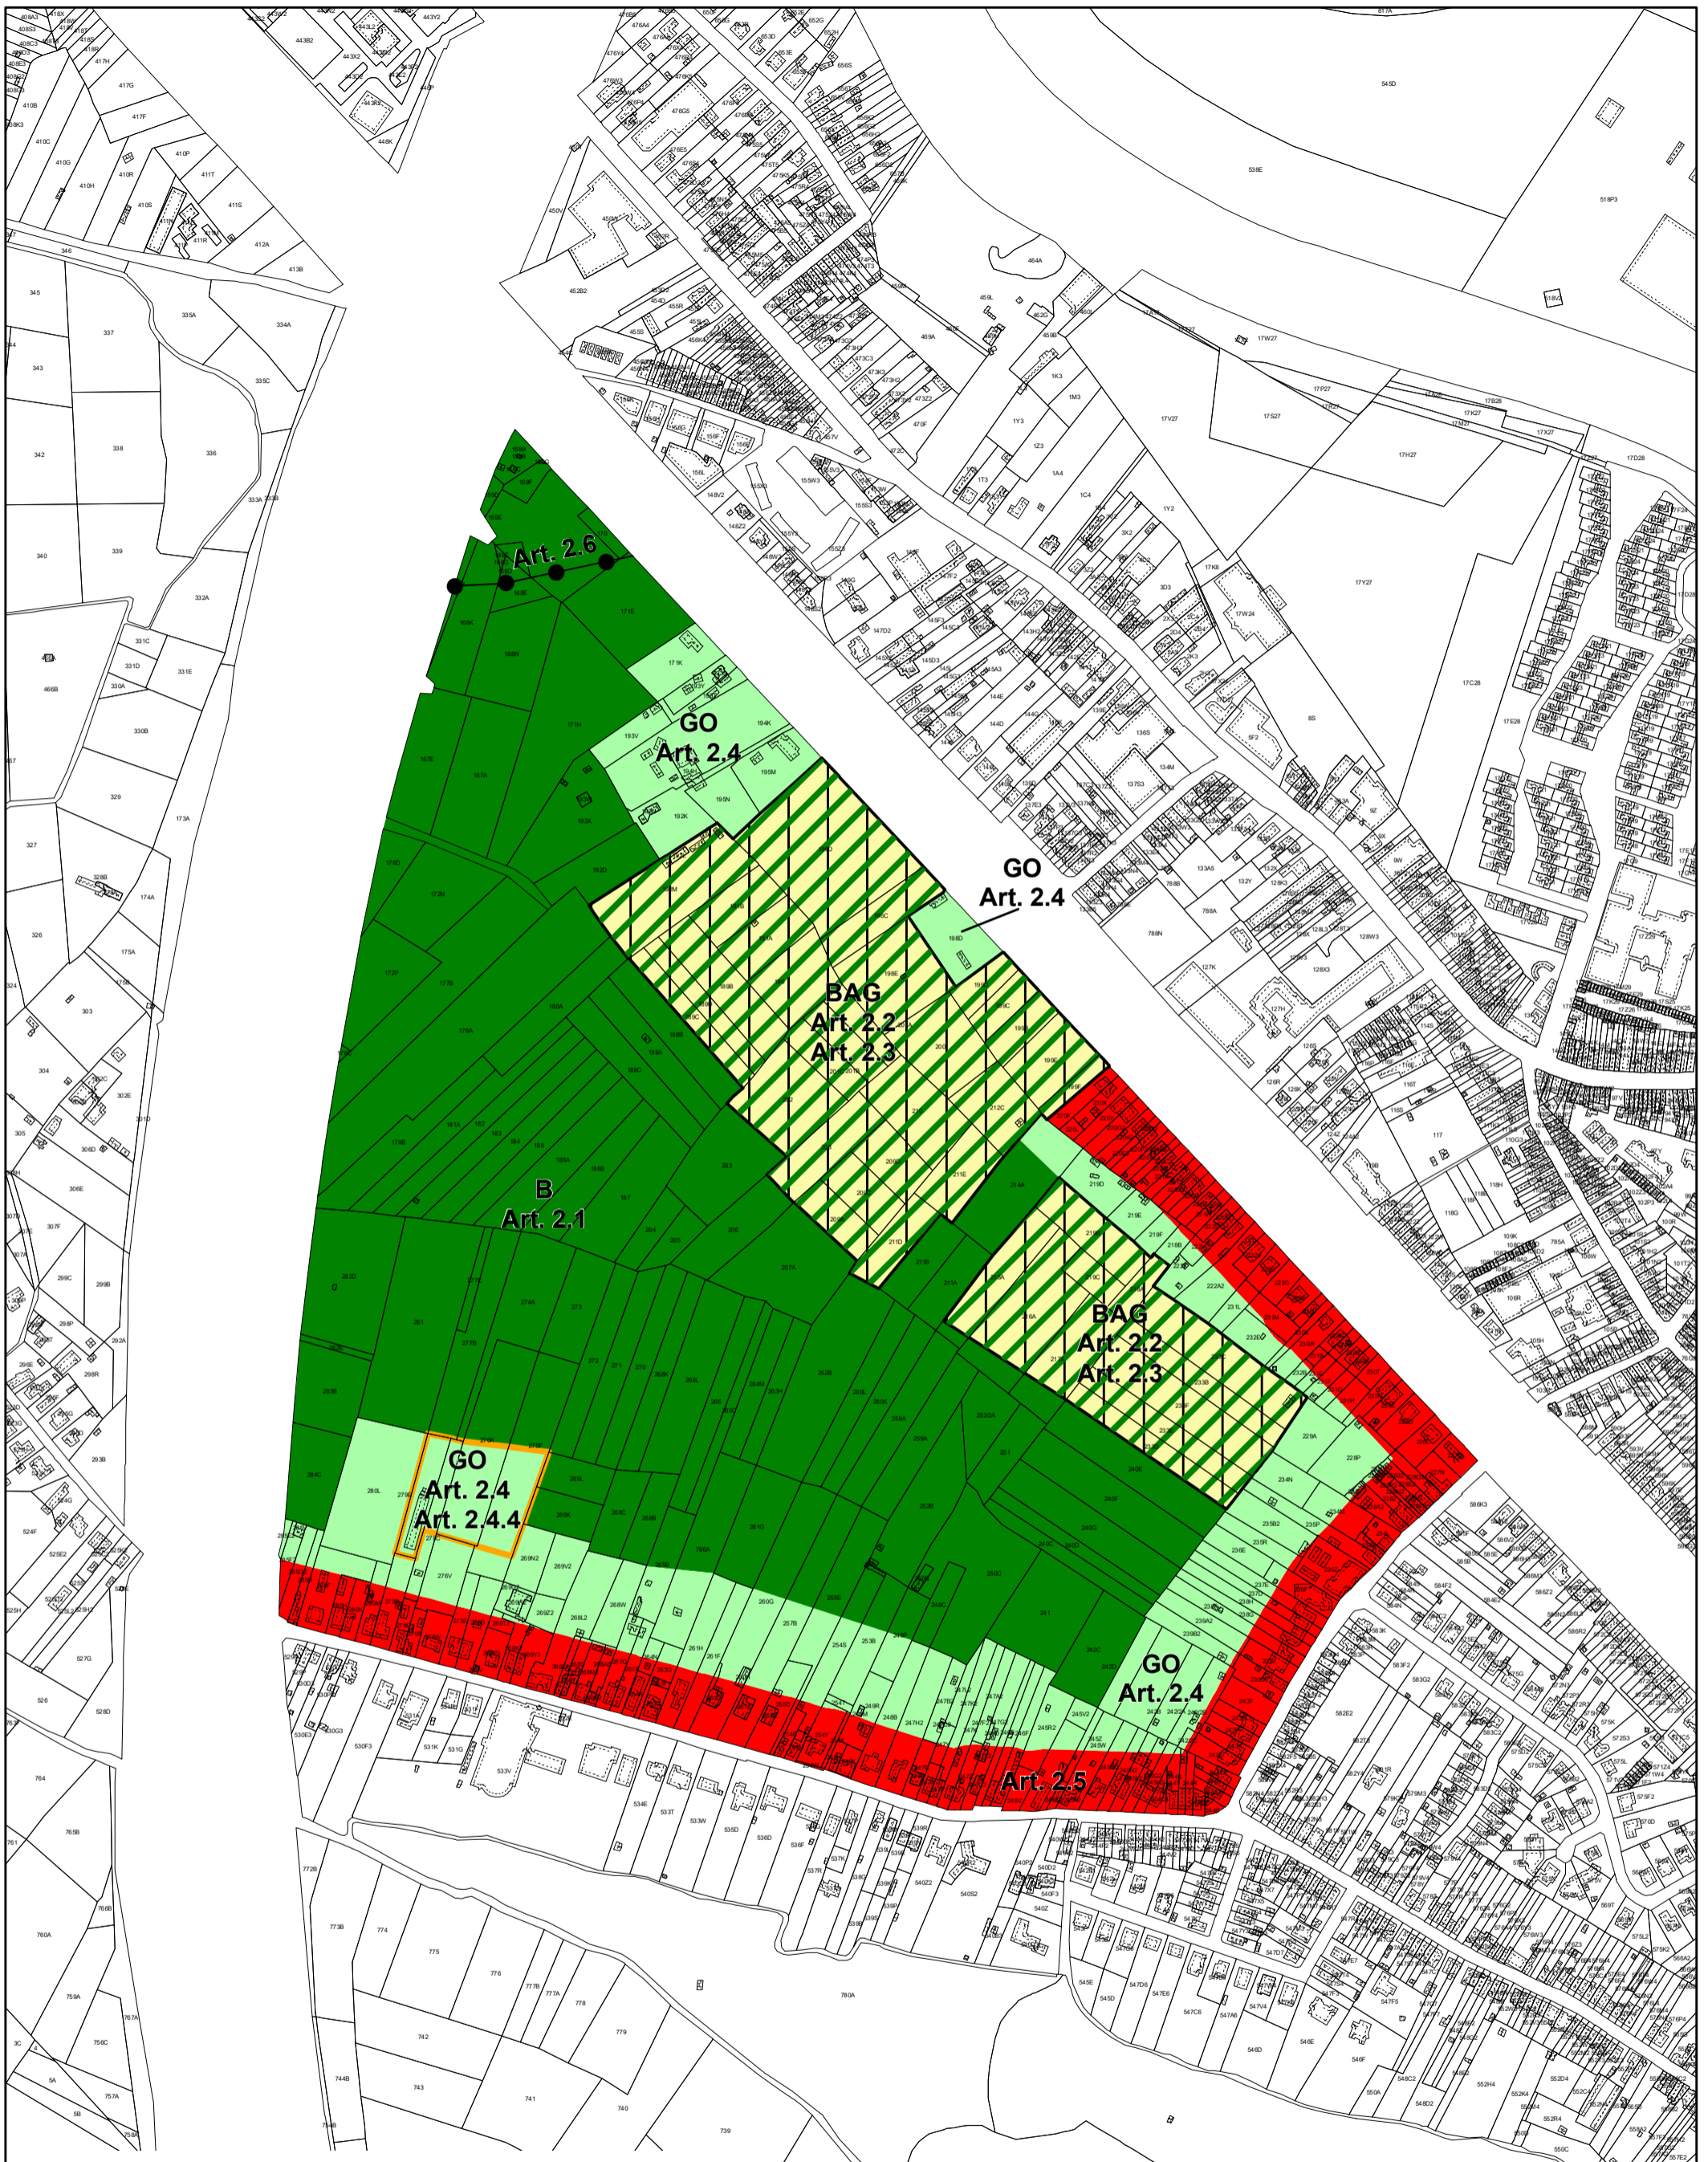

Plancode - 2.12\_00531\_00001  
 Ontwerp

Vlaamse  
 overheid

DEPARTEMENT  
 OMGEVING

schaal : 1:5 000

0 50 100 200 M

N

Achtergrond : GRB, Bron : Digitaal Vlaanderen, maart 2021

**GEWESTELIJK RUIMTELIJK UITVOERINGSPLAN**  
 Regionaalstedelijk gebied Mechelen - Herneming van delen van het GRUP  
 voor de afbakening van het regionaalstedelijk gebied Mechelen,  
 met aandacht voor de leefomgevingkwaliteit  
 Bijlage I Verordenend Grafisch Plan 2