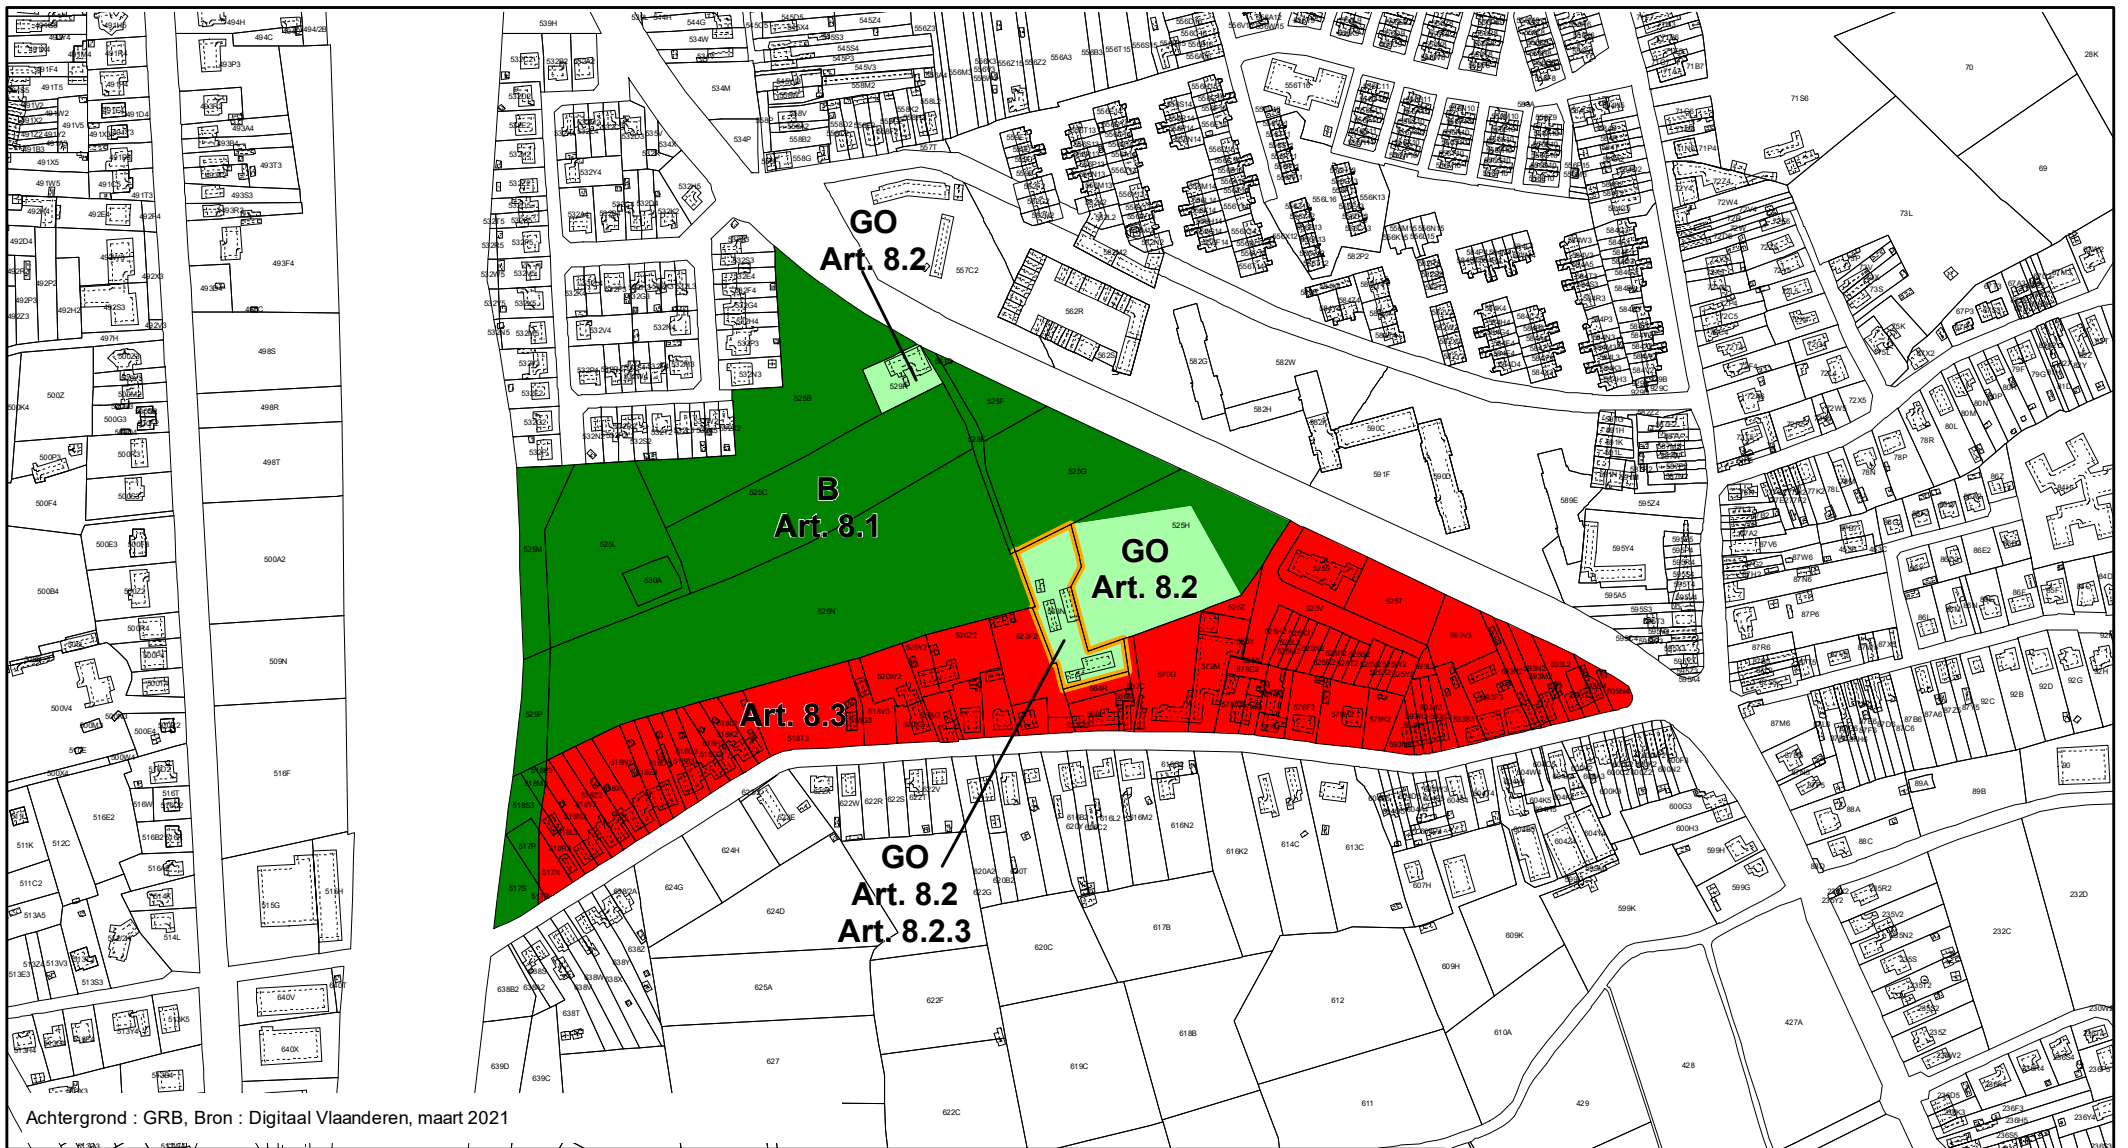

Achtergrond : GRB, Bron : Digitaal Vlaanderen, maart 2021

GEWESTELIJK RUIMTELIJK UITVOERINGSPLAN
Regionaalstedelijk gebied Mechelen - Herneming van delen van het GRUP
voor de afbakening van het regionaalstedelijk gebied Mechelen,
met aandacht voor de leefomgevingkwaliteit
Bijlage I Verordenend Grafisch Plan 8

Plancode - 2.12_00531_00001
Ontwerp

DEPARTEMENT
OMGEVING