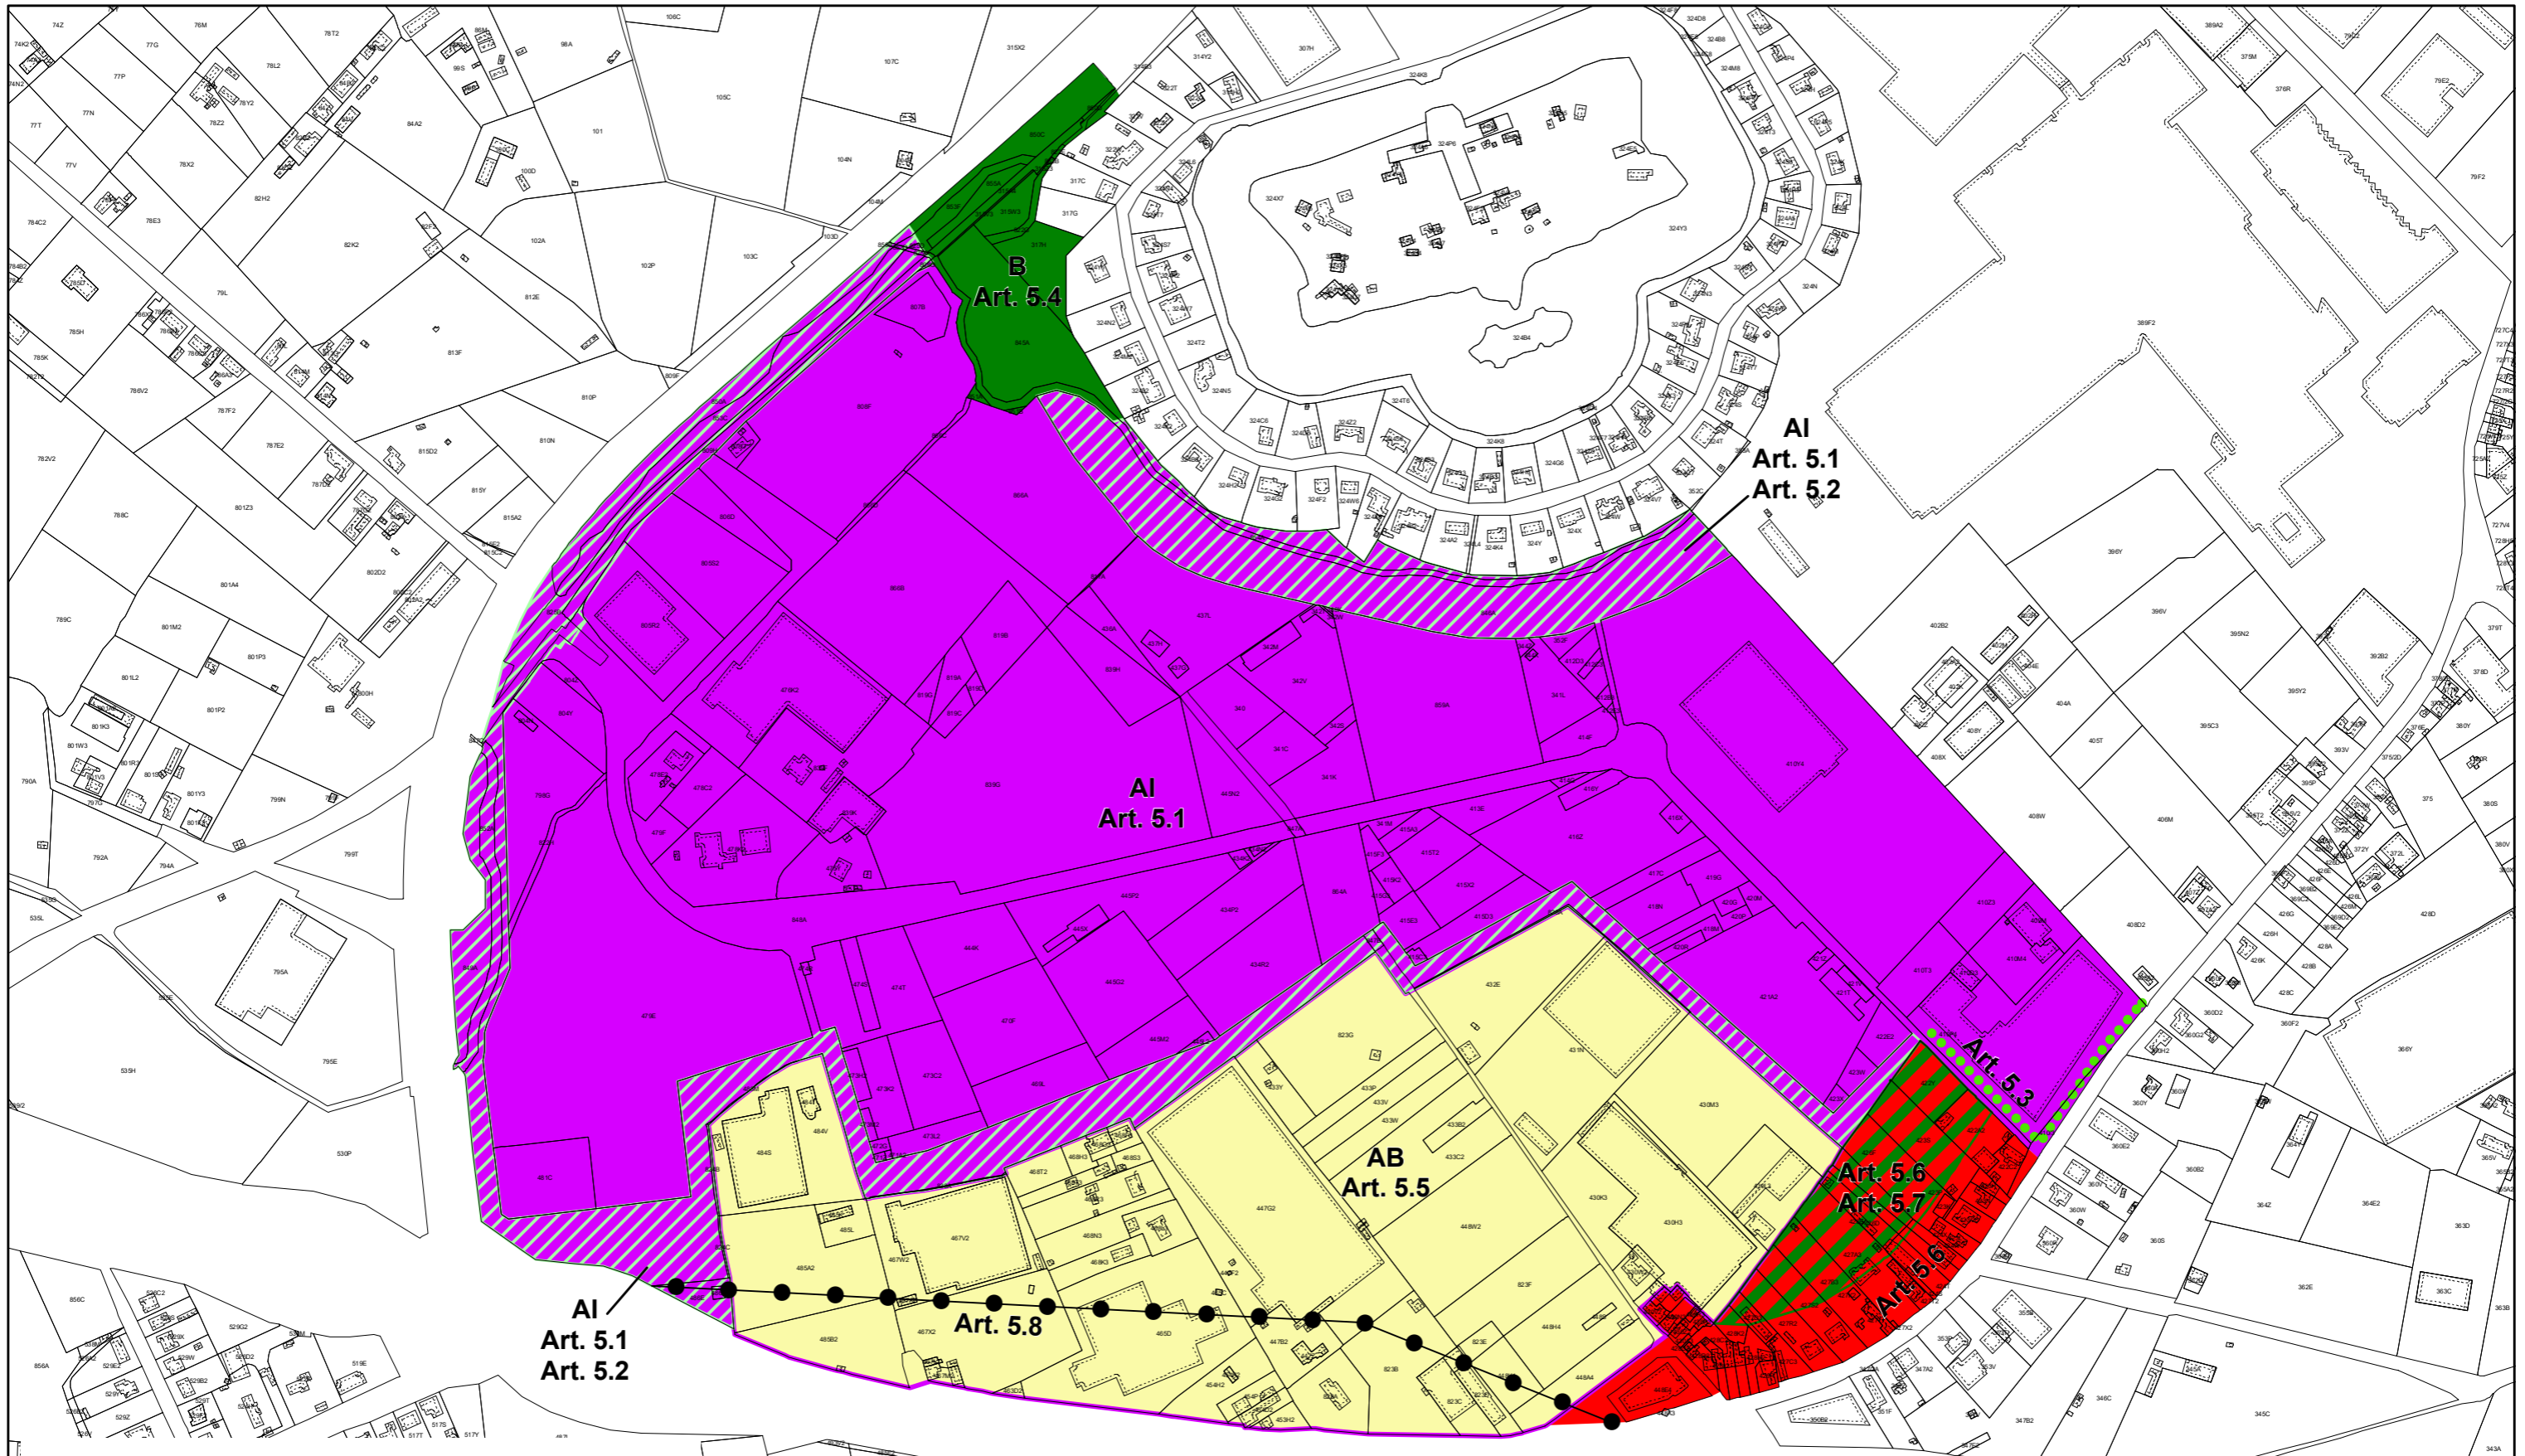

Achtergrond : GRB, Bron : Digitaal Vlaanderen, maart 2021

GEWESTELIJK RUIMTELIJK UITVOERINGSPLAN
Regionaalstedelijk gebied Mechelen - Herneming van delen van het GRUP
voor de afbakening van het regionaalstedelijk gebied Mechelen,
met aandacht voor de leefomgevingkwaliteit
Bijlage I Verordenend Grafisch Plan 5

Plancode - 2.12_00531_00001
Ontwerp

schaal : 1:5 000

DEPARTEMENT
OMGEVING