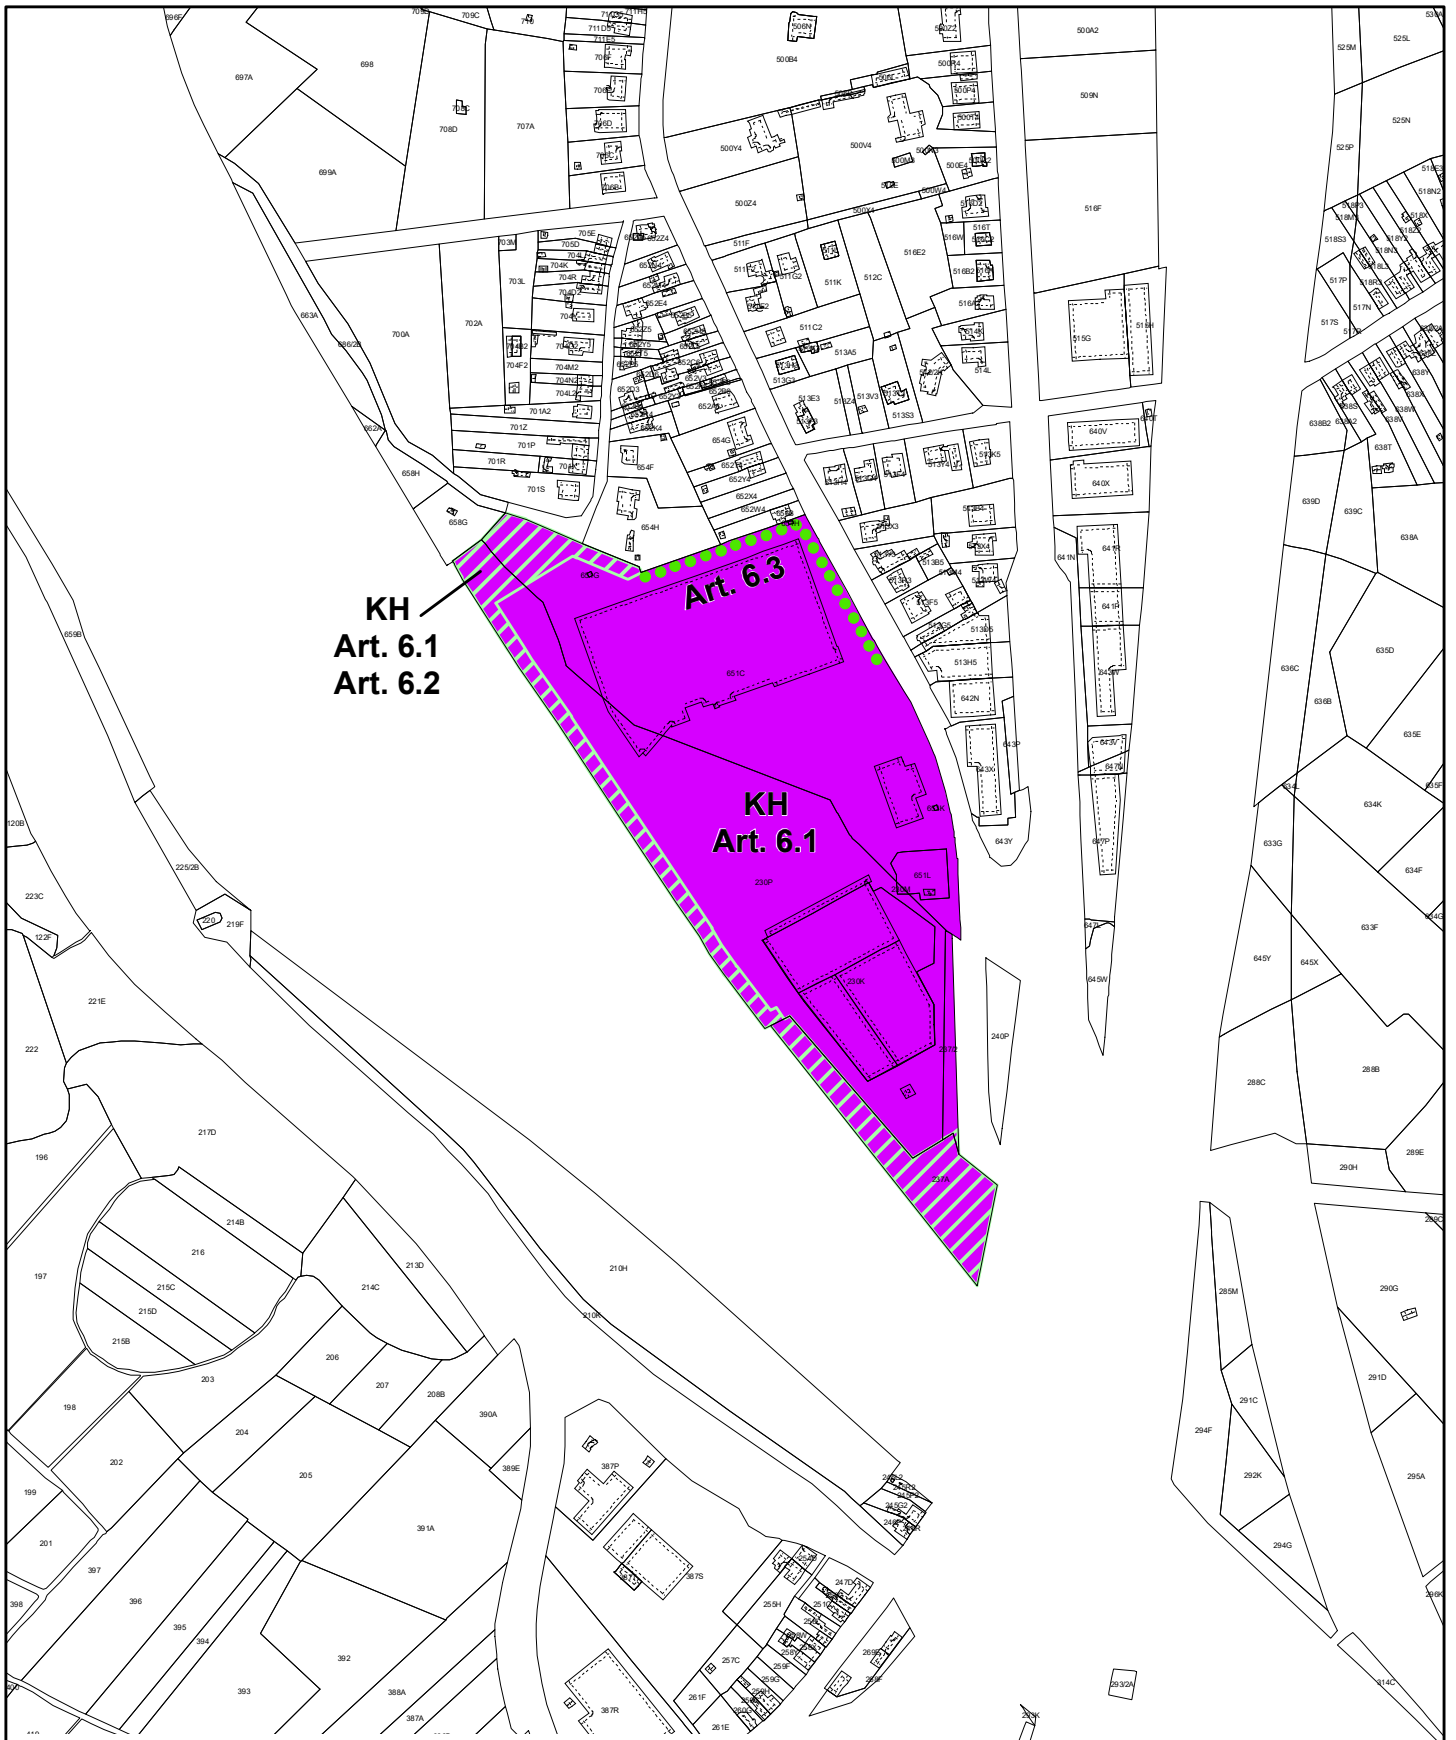

Plancode - 2.12\_00531\_00001  
 Ontwerp

schaal : 1:5 000

DEPARTEMENT  
**OMGEVING**

Achtergrond : GRB, Bron : Digitaal Vlaanderen, maart 2021

**GEWESTELIJK RUIMTELIJK UITVOERINGSPLAN**  
 Regionaalstedelijk gebied Mechelen - Herneming van delen van het GRUP  
 voor de afbakening van het regionaalstedelijk gebied Mechelen,  
 met aandacht voor de leefomgevingkwaliteit  
 Bijlage I Verordenend Grafisch Plan 6