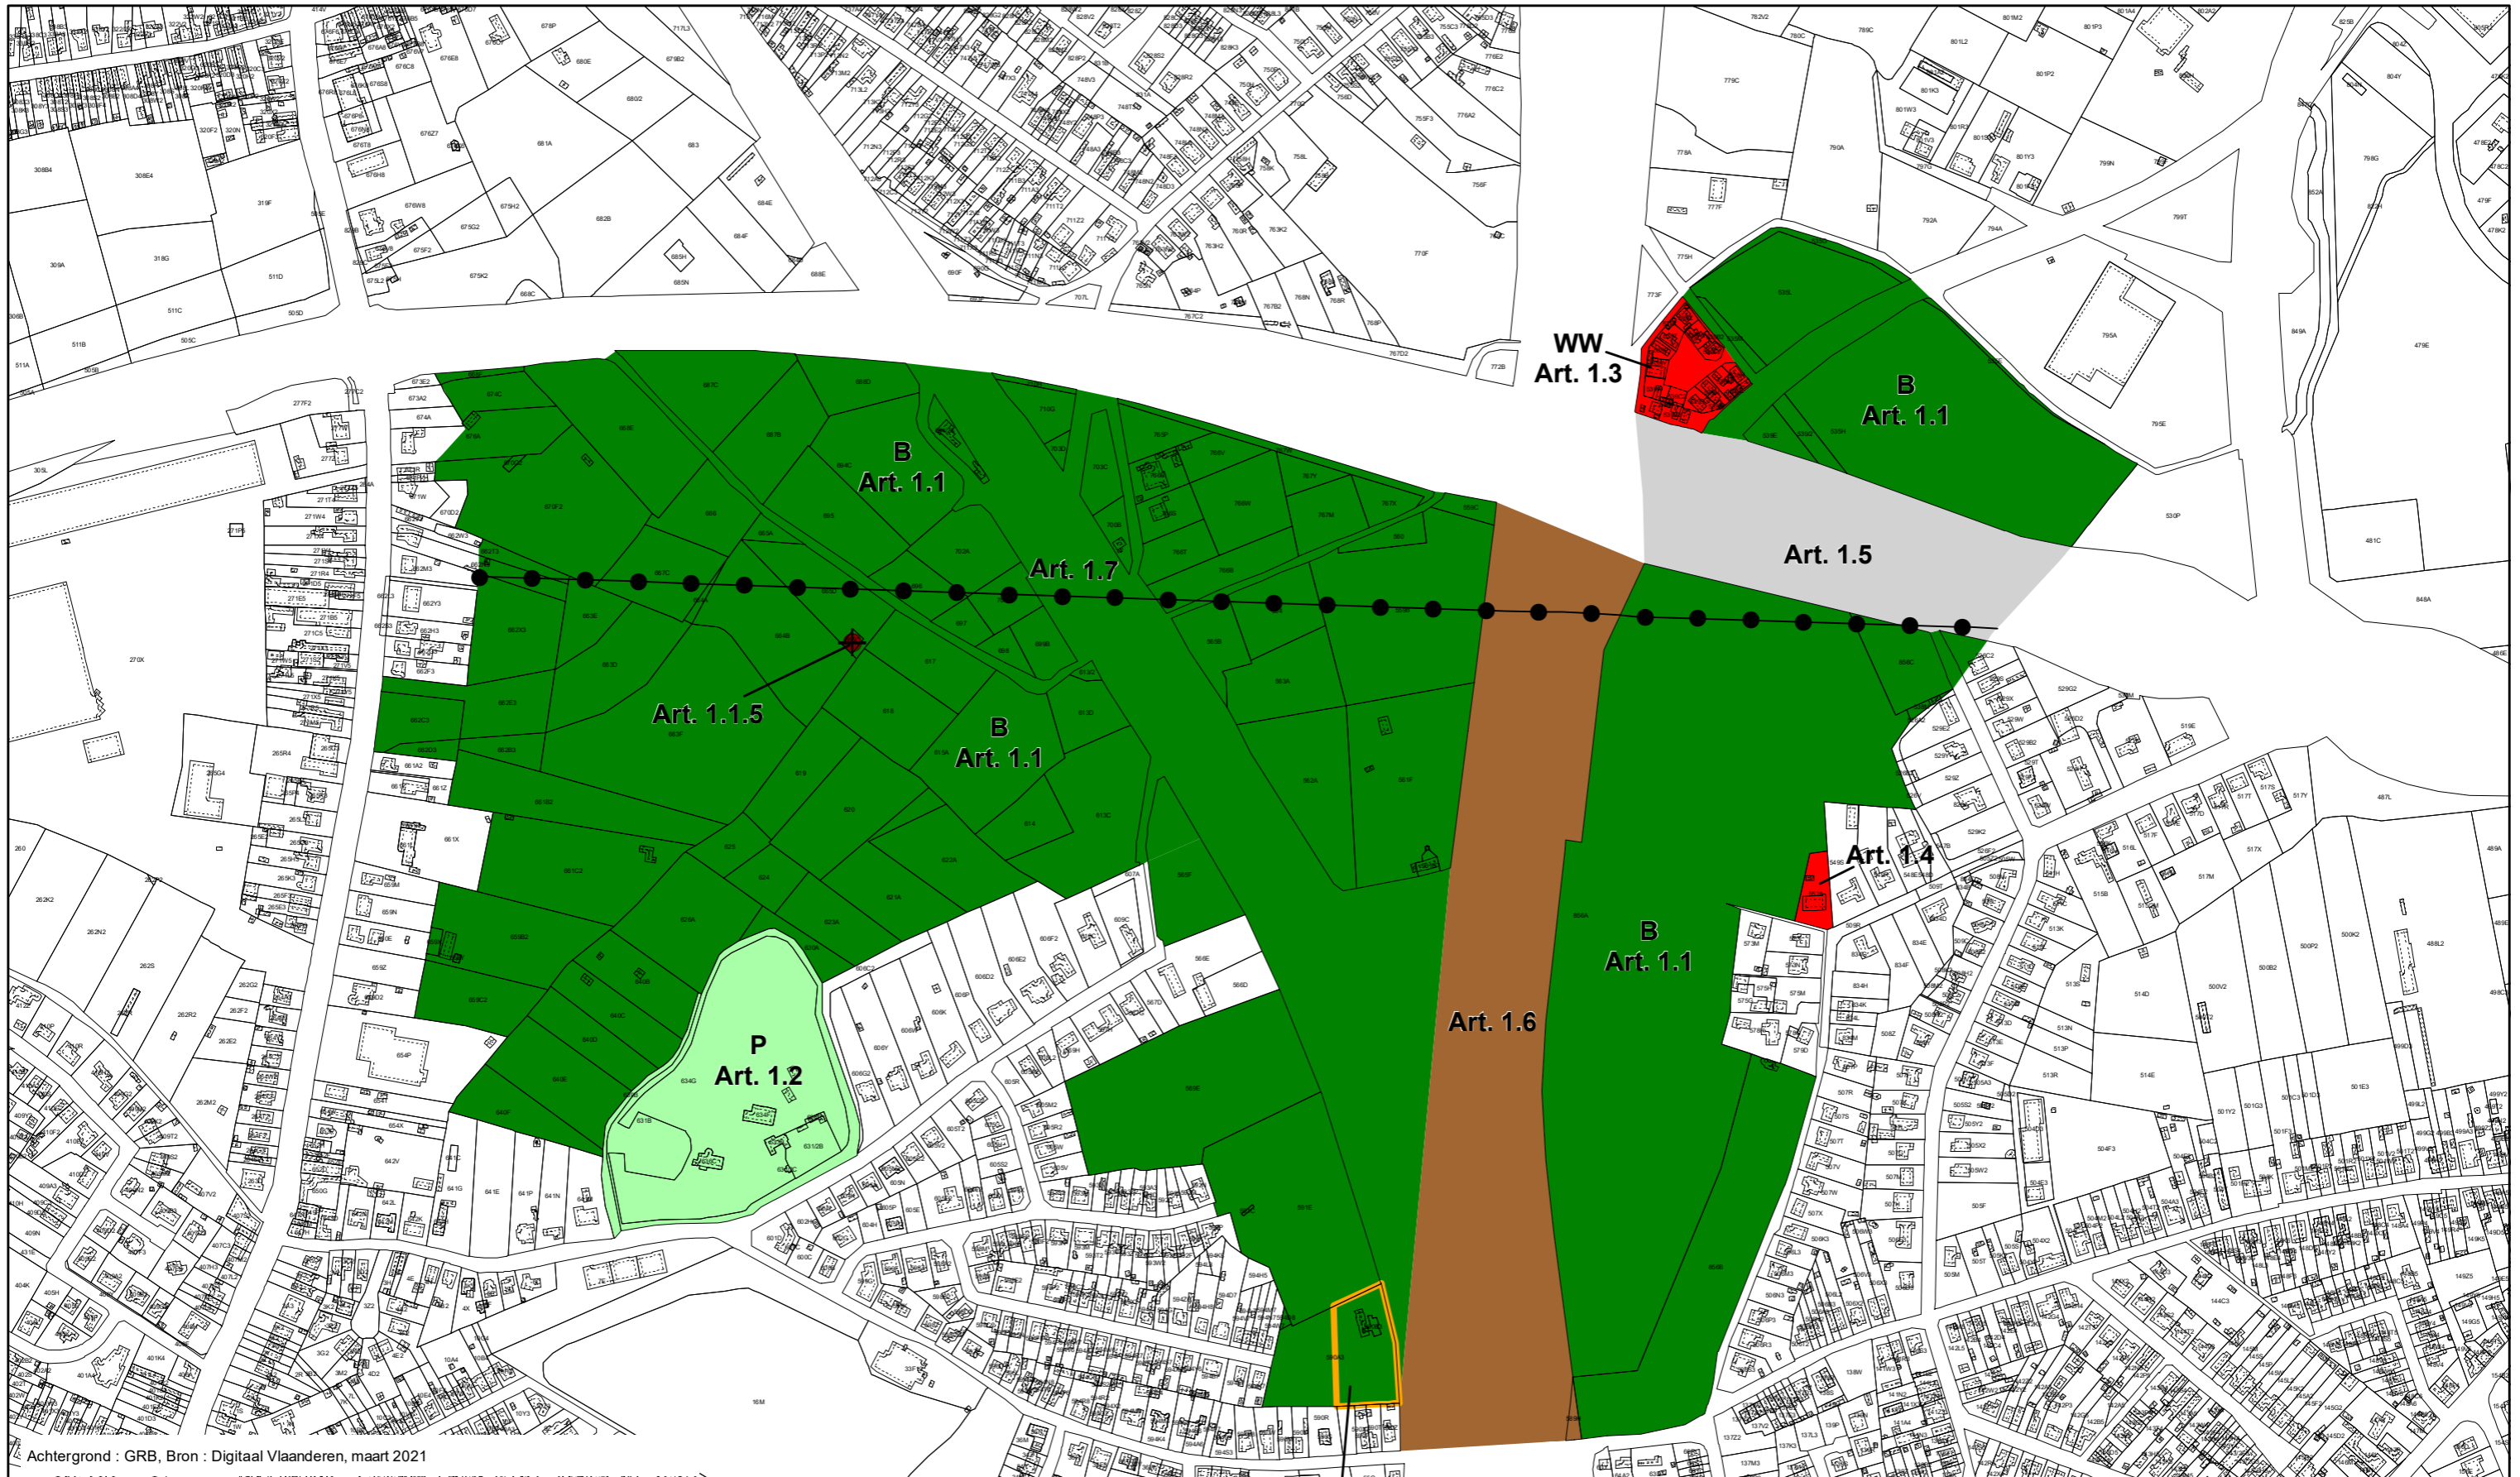

Achtergrond : GRB, Bron : Digitaal Vlaanderen, maart 2021

GEWESTELIJK RUIMTELIJK UITVOERINGSPLAN
Regionaalstedelijk gebied Mechelen - Herneming van delen van het GRUP
voor de afbakening van het regionaalstedelijk gebied Mechelen,
met aandacht voor de leefomgevingkwaliteit
Bijlage I Verordenend Grafisch Plan 1

Plancode - 2.12_00531_00001
Ontwerp

Vlaamse
overheid

DEPARTEMENT
OMGEVING

schaal : 1:5 000

0 50 100 200 M

N