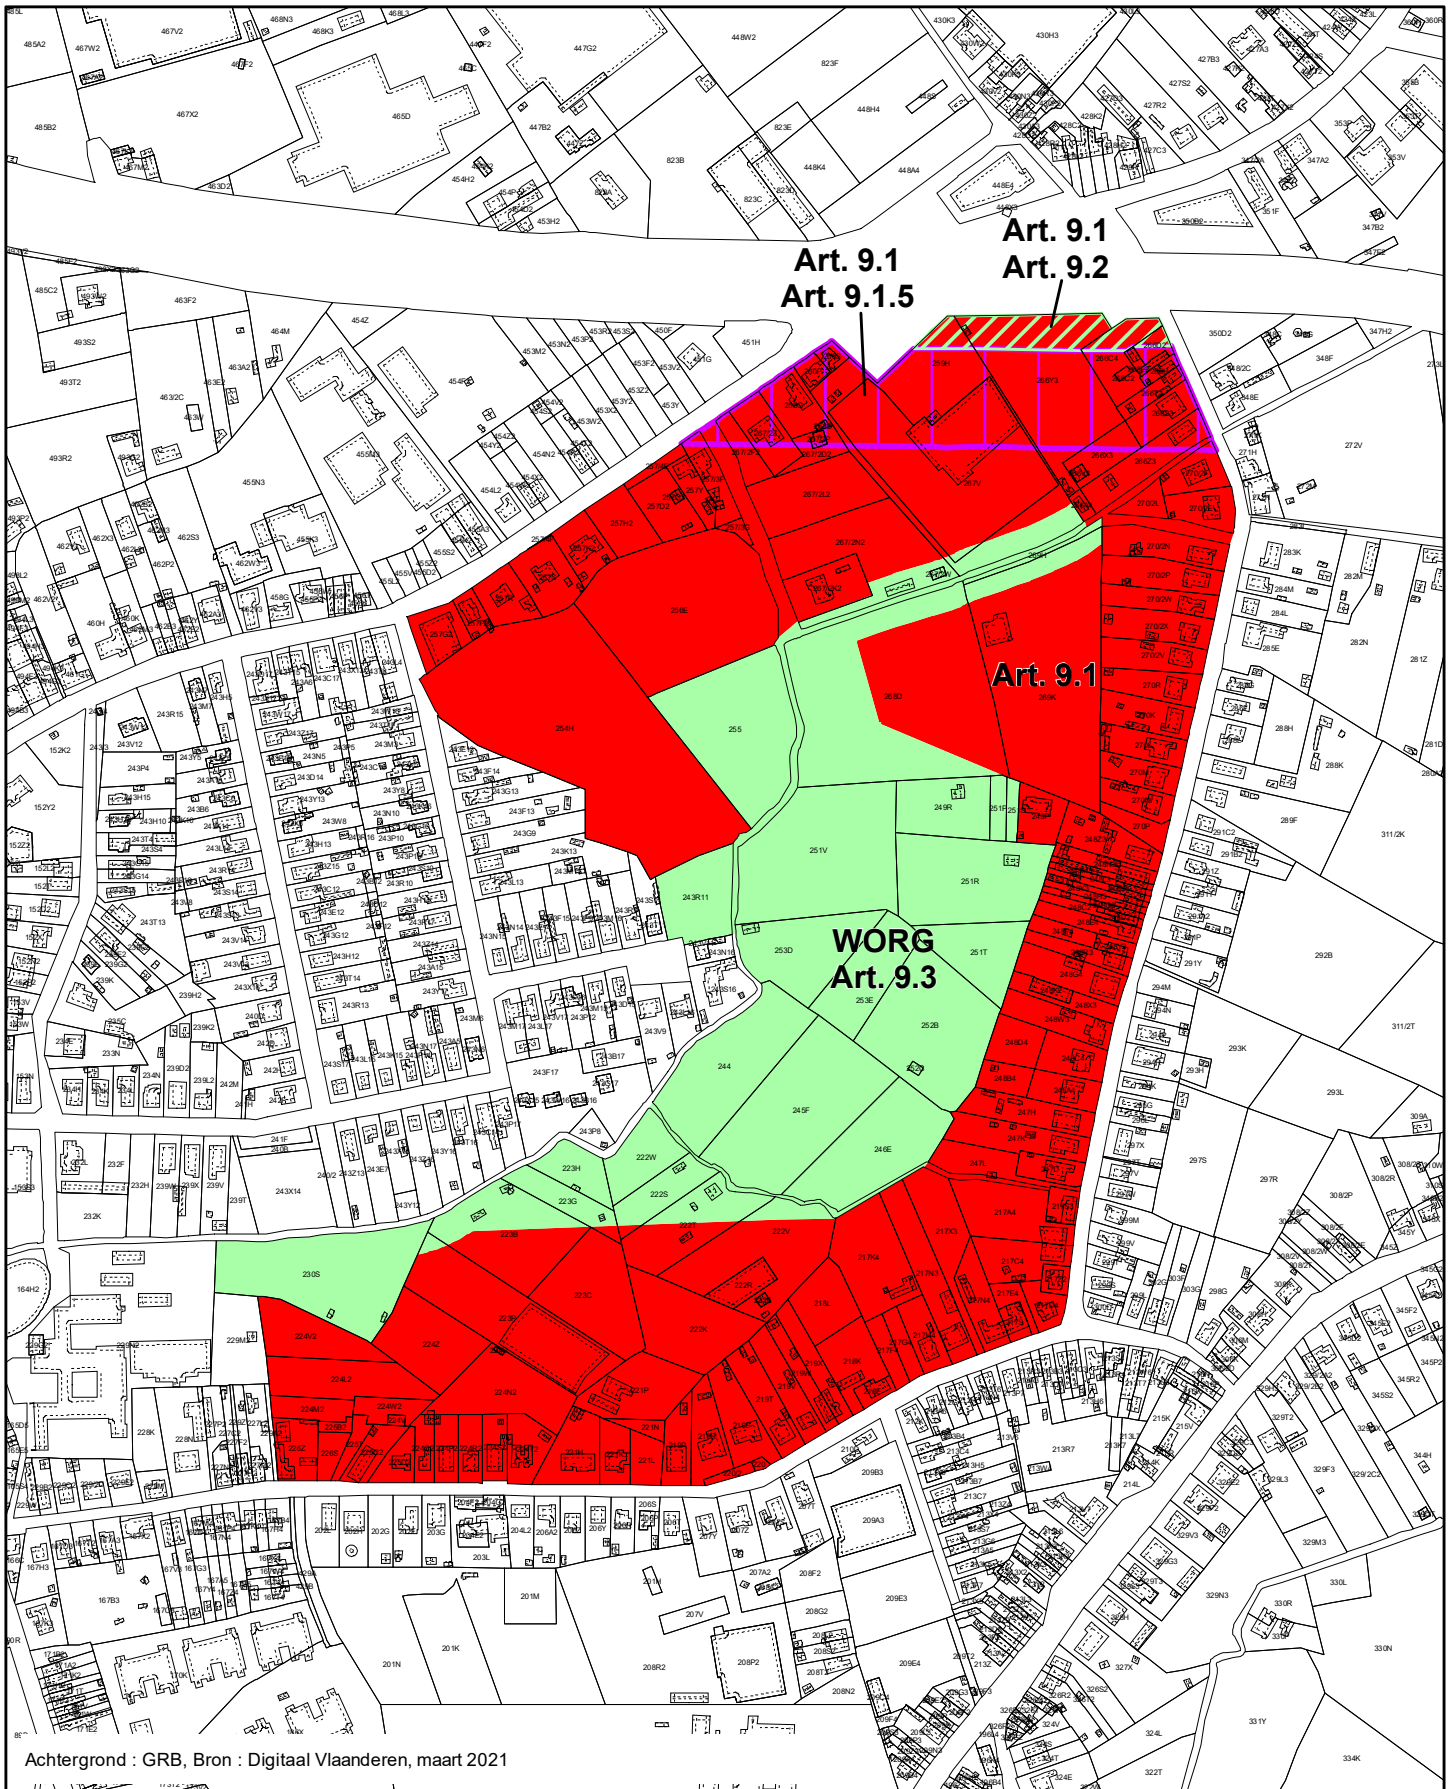

Achtergrond : GRB, Bron : Digitaal Vlaanderen, maart 2021

GEWESTELIJK RUIMTELIJK UITVOERINGSPLAN
Regionaalstedelijk gebied Mechelen - Herneming van delen van het GRUP
voor de afbakening van het regionaalstedelijk gebied Mechelen,
met aandacht voor de leefomgevingkwaliteit
Bijlage I Verordenend Grafisch Plan 9

Plancode - 2.12_00531_00001
Ontwerp

schaal : 1:5 000

DEPARTEMENT
OMGEVING