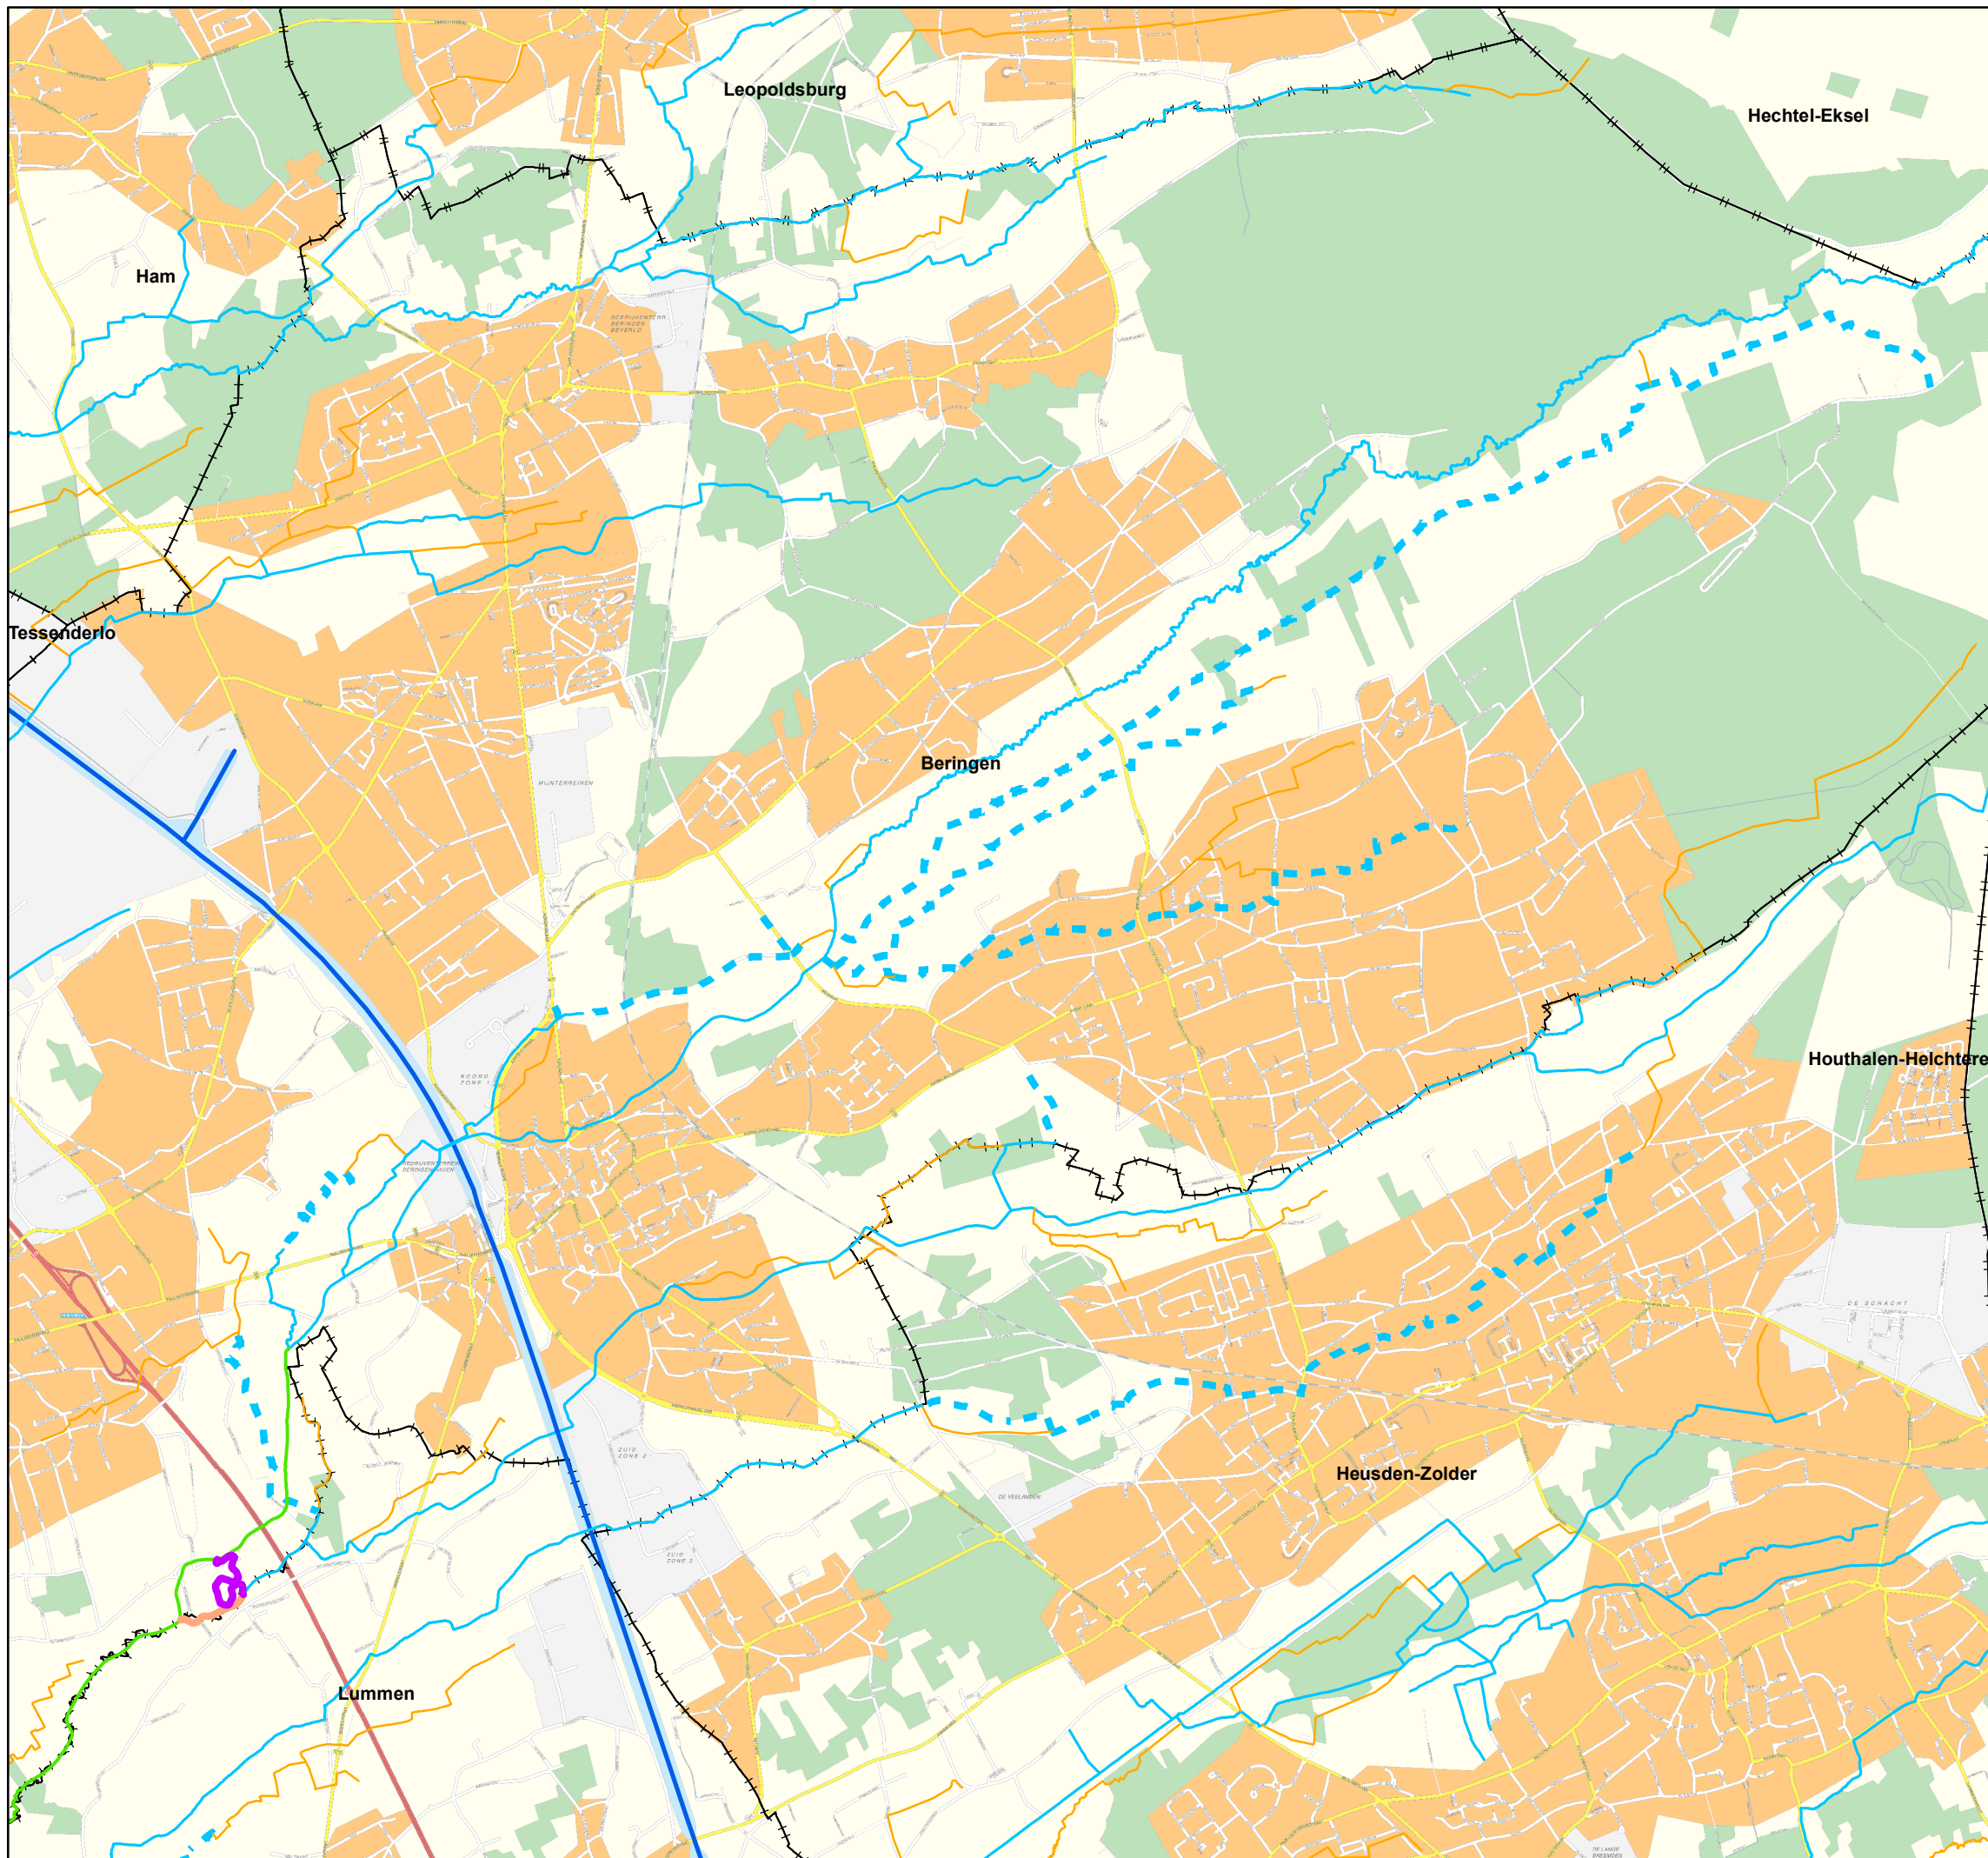

Bijlage 16

Beringen

Legende

- Bevaarbaar
- Categorie 1
- Categorie 2
- Categorie 3
- Niet geklasseerd
- Cat.2 wordt cat.1
- Niet geklasseerd wordt cat.1
- - - Cat.3 wordt cat.2

Gezien om gevoegd te worden bij het besluit van de Vlaamse Regering van tot rangschikking in eerste categorie en wijziging in rangschikking van onbevaarbare waterlopen op het grondgebied van de provincie Limburg