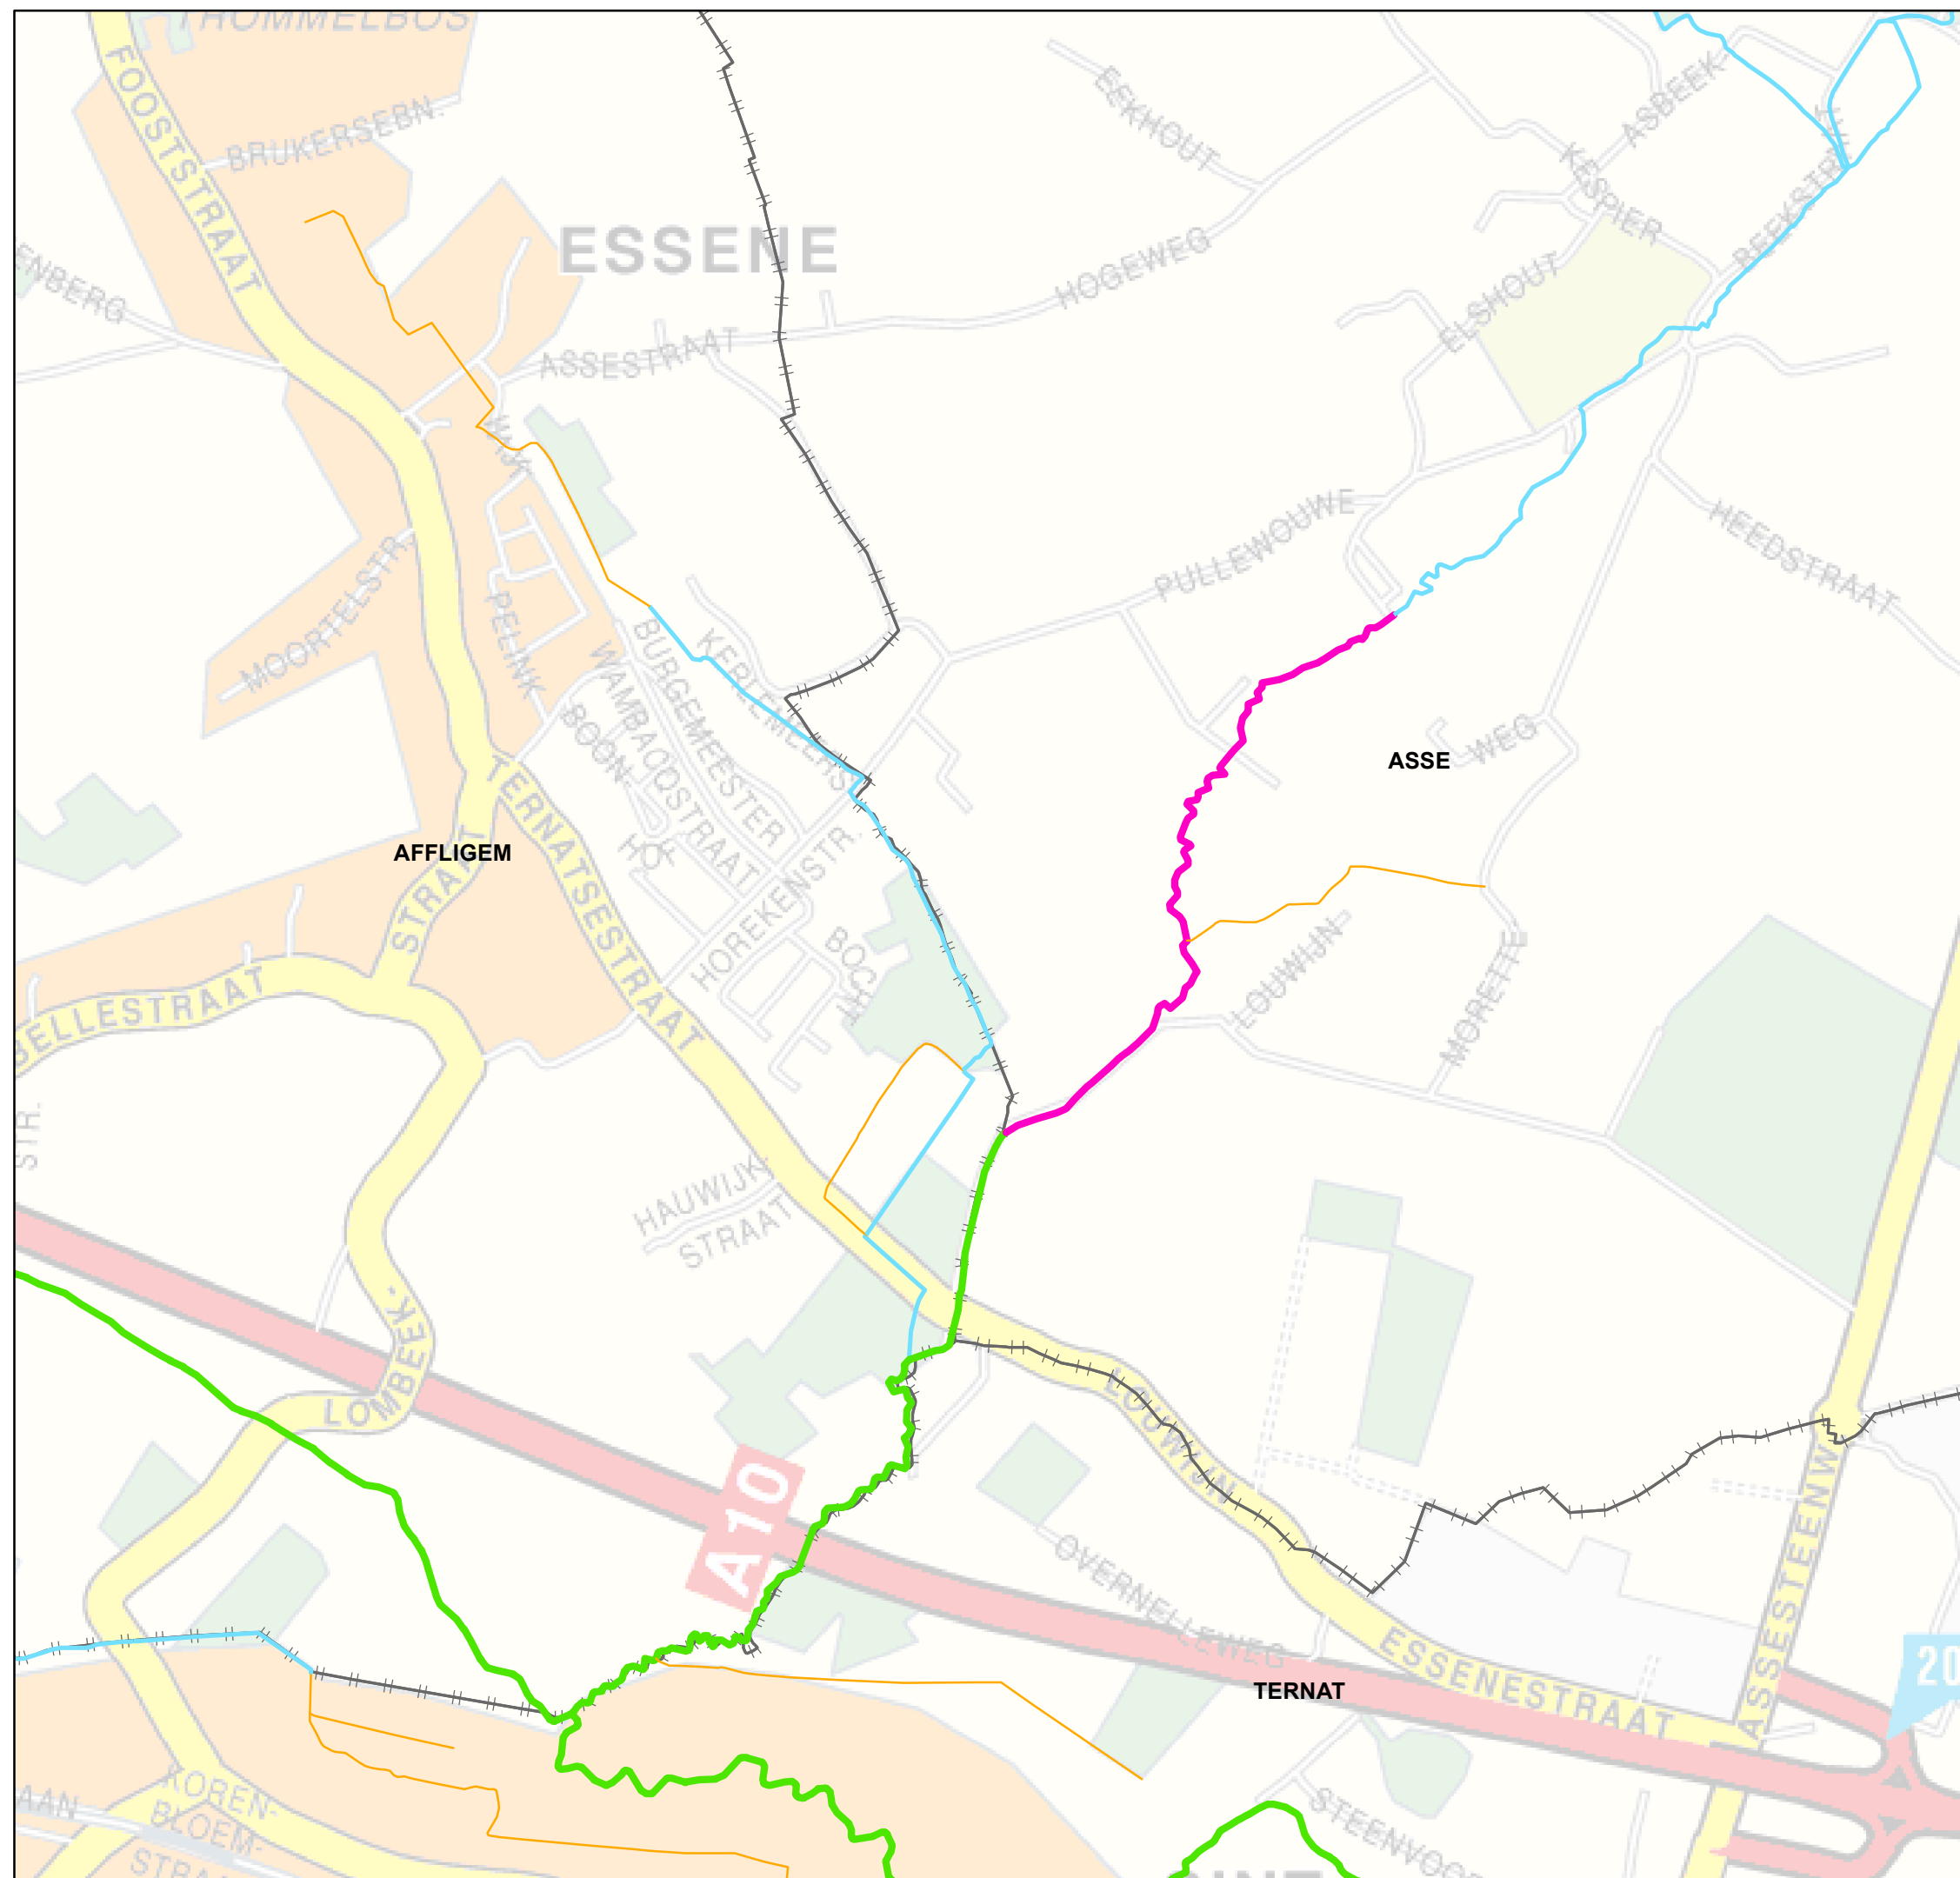

Bijlage 2

Asse

Legende

- Bevaarbaar
- Categorie 1
- Categorie 2
- Categorie 3
- Niet geklasseerd
- cat. 2 wordt cat.1

Gezien om gevoegd te worden bij het besluit van de Vlaamse Regering van tot rangschikking van onbevaarbare waterlopen in eerste categorie op het grondgebied van de provincie Vlaams-Brabant

Brussel,
De minister-president van de Vlaamse Regering,

Geert BOURGEOIS

De Vlaamse minister van Omgeving, Natuur en Landbouw,

Joke SCHAUVLIEGE

0 0,175 0,35

Kilometers