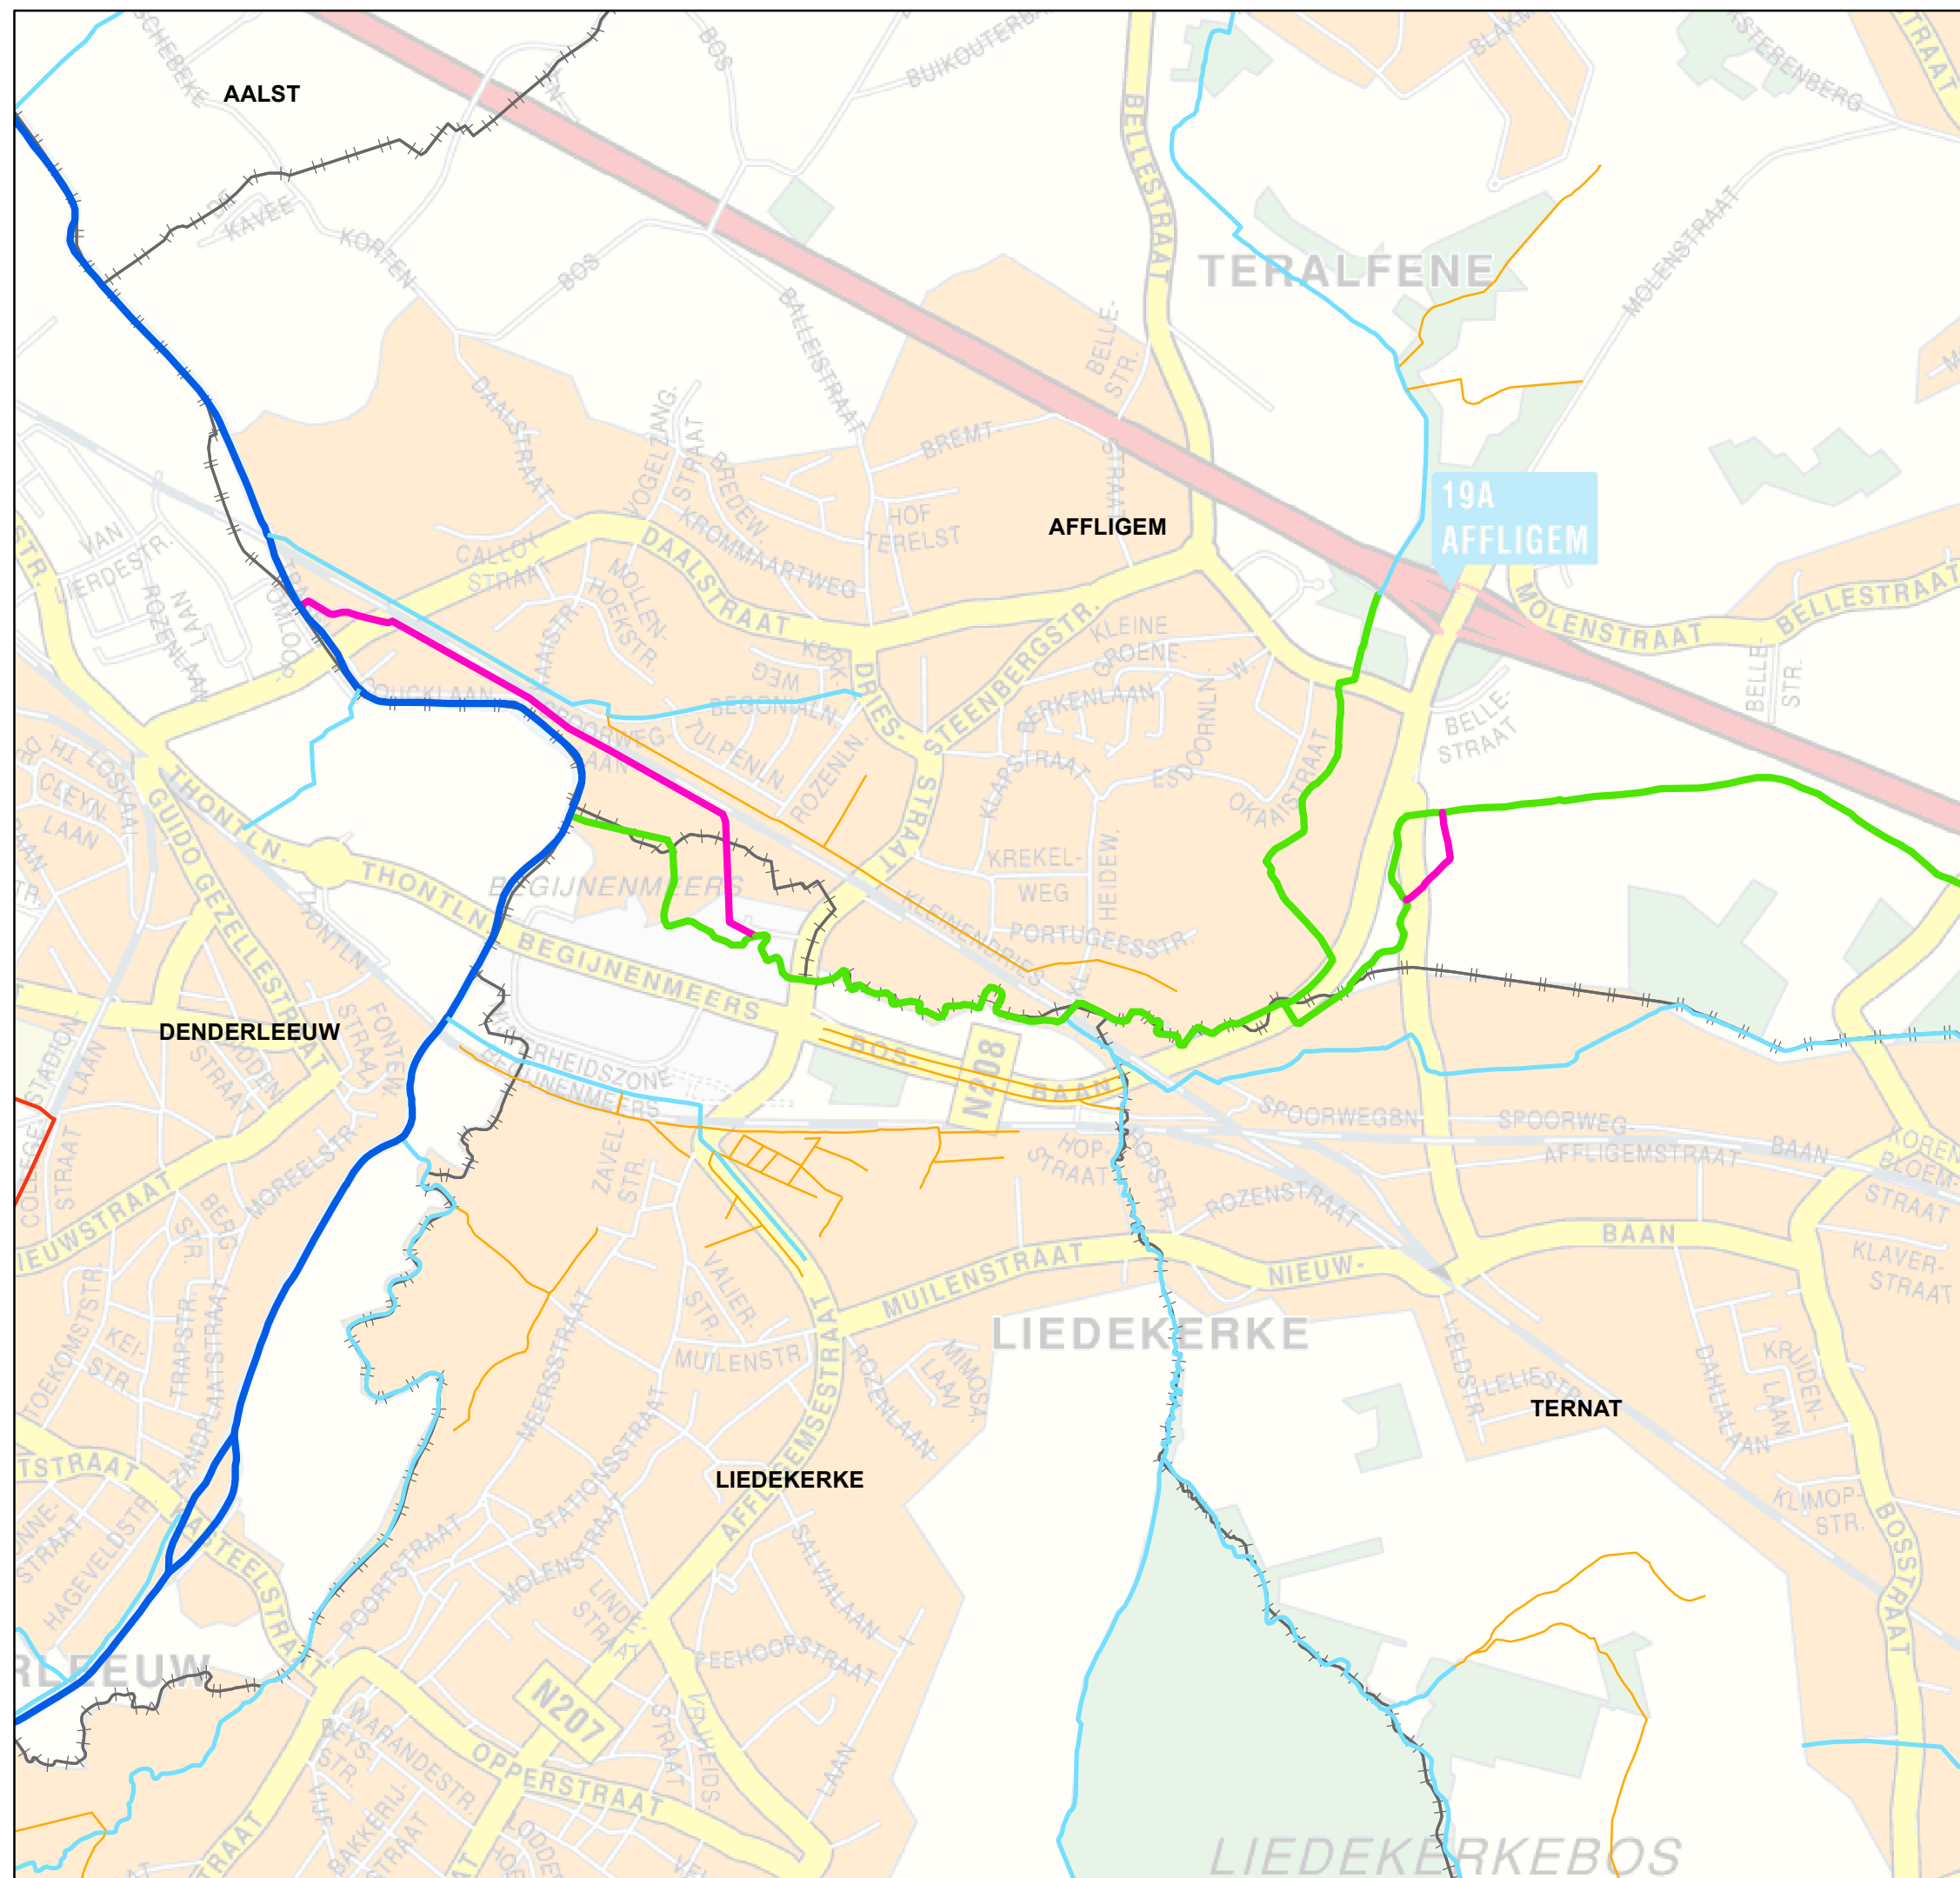

Bijlage 1

Affligem - Liedekerke

Legende

- Bevaarbaar
- Categorie 1
- Categorie 2
- Categorie 3
- Niet geklasseerd
- Niet geklasseerd wordt cat. 1

Gezien om gevoegd te worden bij het besluit van de Vlaamse Regering van tot rangschikking van onbevaarbare waterlopen in eerste categorie op het grondgebied van de provincie Vlaams-Brabant

Brussel,
De minister-president van de Vlaamse Regering,

Geert BOURGEOIS

De Vlaamse minister van Omgeving, Natuur en Landbouw,

Joke SCHAUVLIEGE

0 0,25 0,5

Kilometers