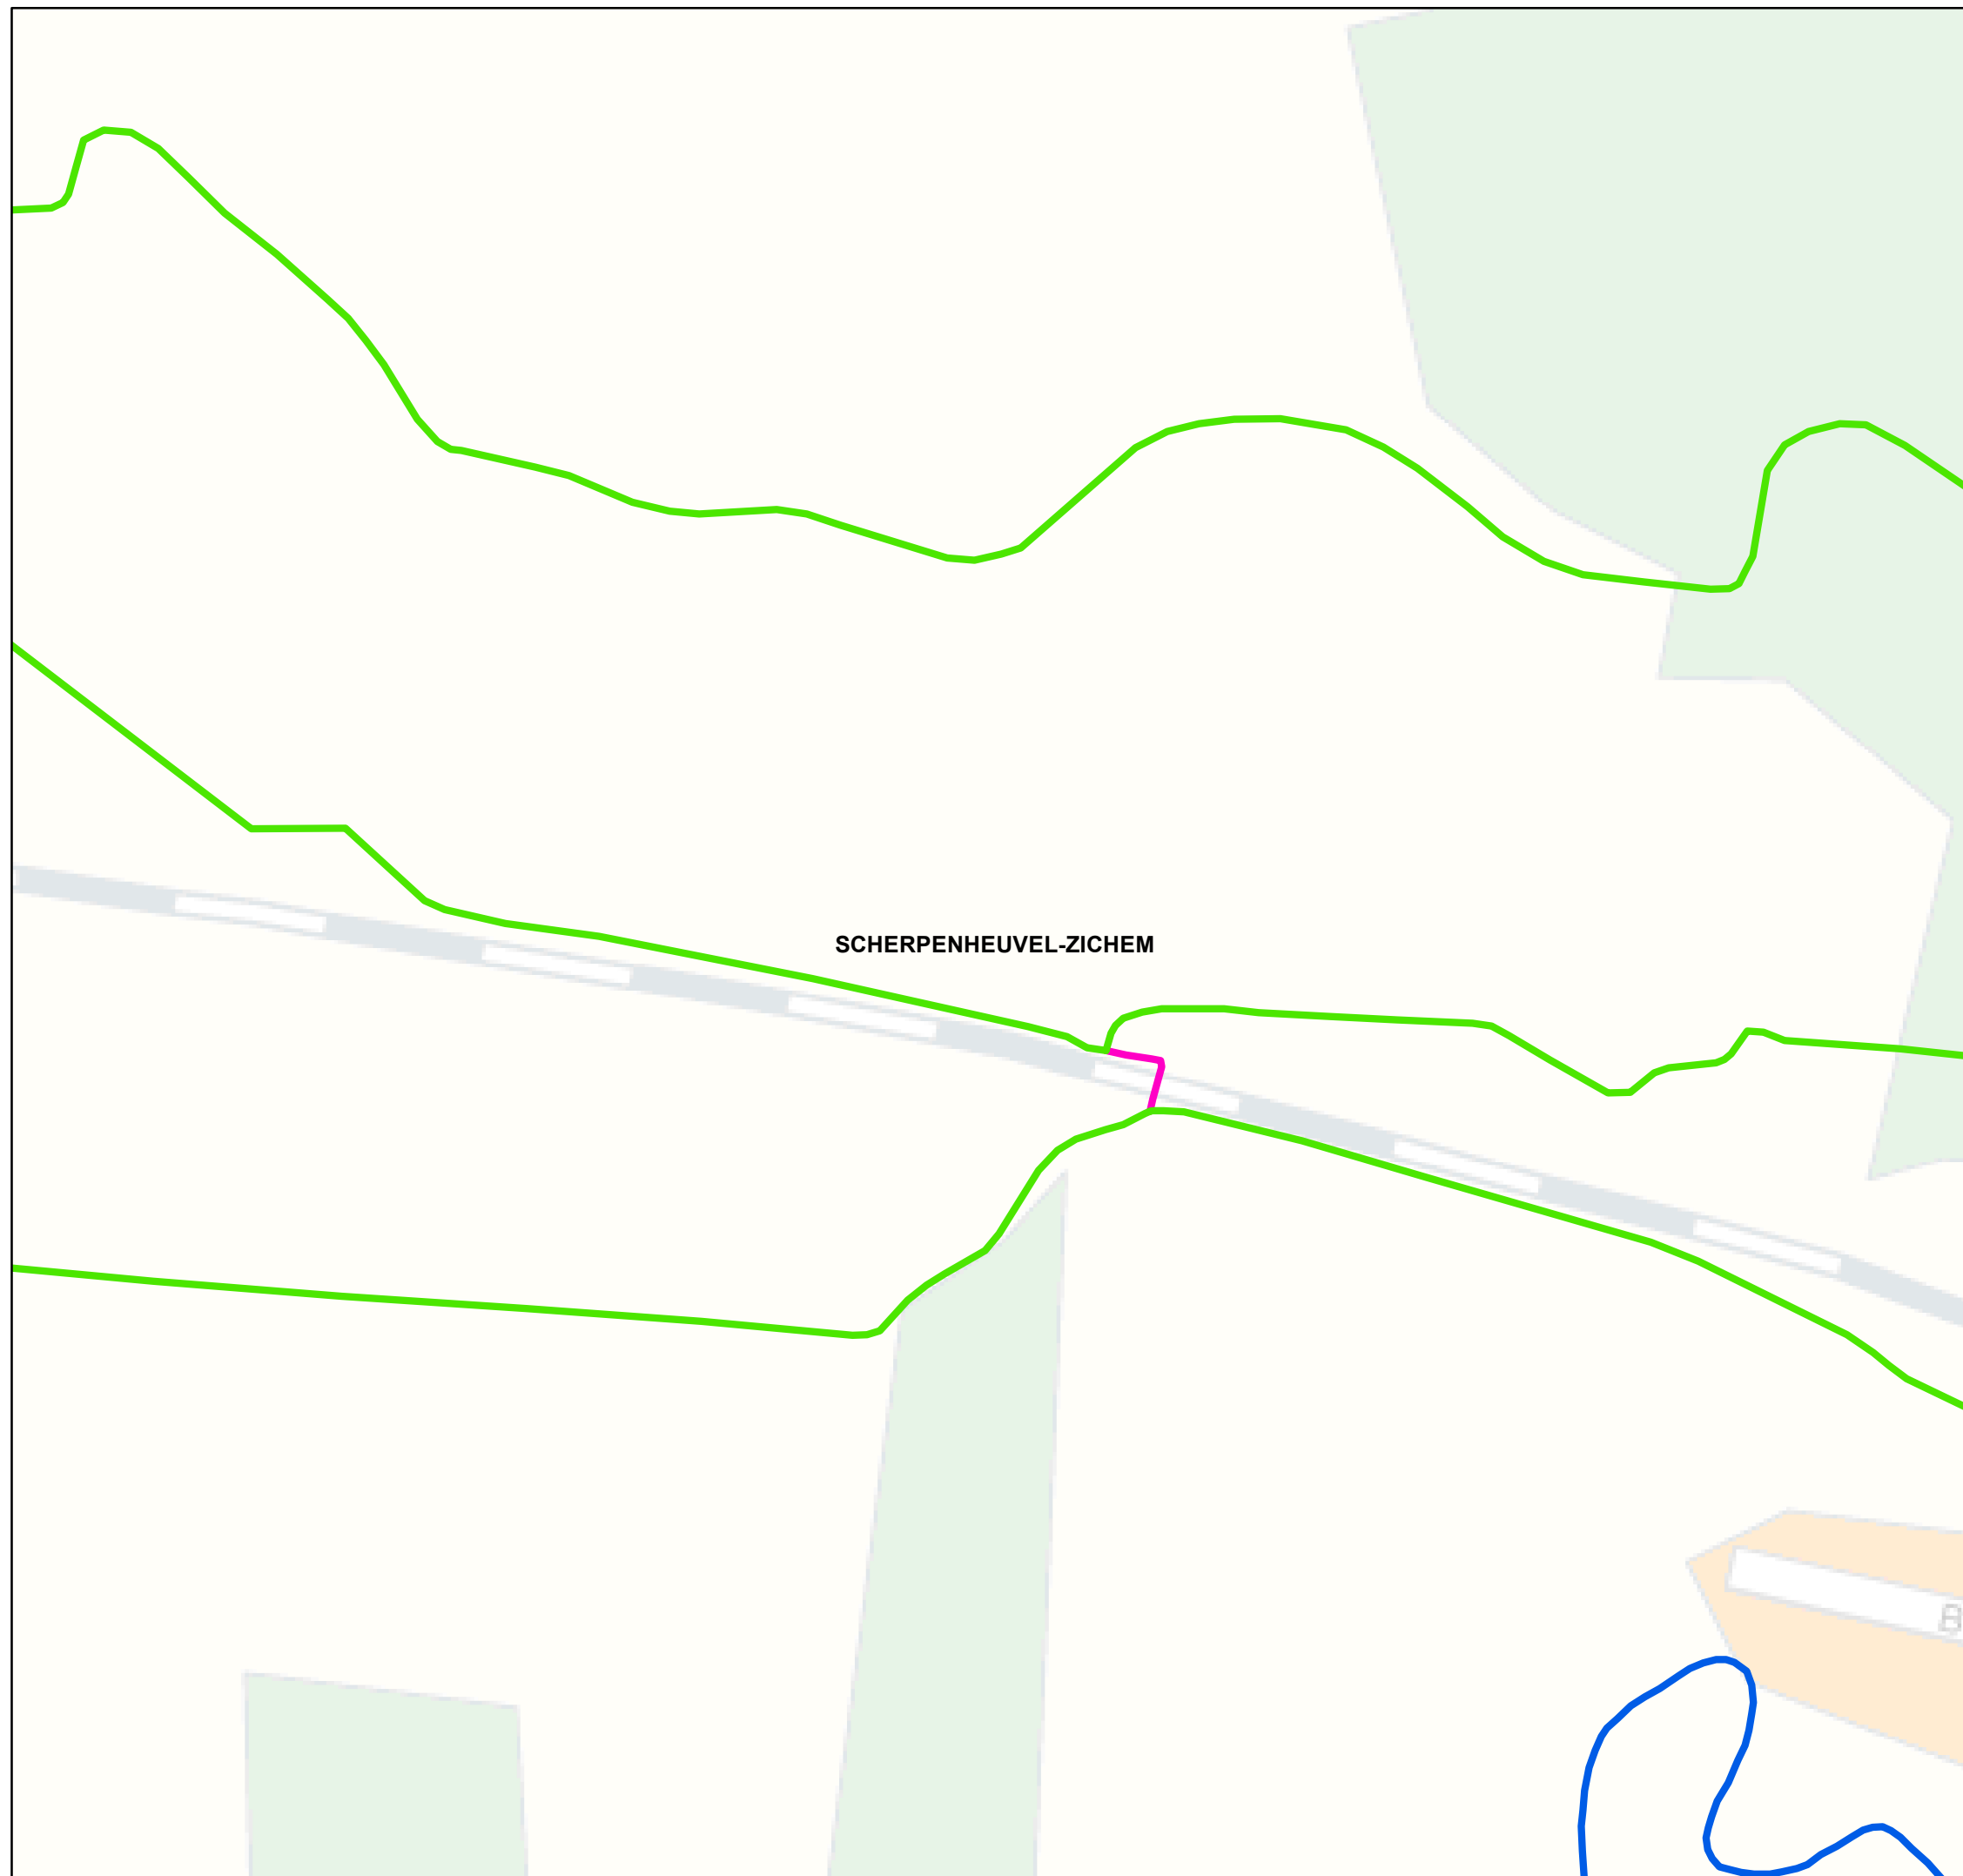

Bijlage 11

Scherpenheuvel-Zichem

Legende

- Bevaarbaar
- Categorie 1
- Categorie 2
- Categorie 3
- Niet geklasseerd
- Niet geklasseerd wordt cat. 1

Gezien om gevoegd te worden bij het besluit van de Vlaamse Regering van tot rangschikking van onbevaarbare waterlopen in eerste categorie op het grondgebied van de provincie Vlaams-Brabant

Brussel,
De minister-president van de Vlaamse Regering,

Geert BOURGEOIS

De Vlaamse minister van Omgeving, Natuur en Landbouw,

Joke SCHAUVLIEGE

0 0,05 0,1

Kilometers