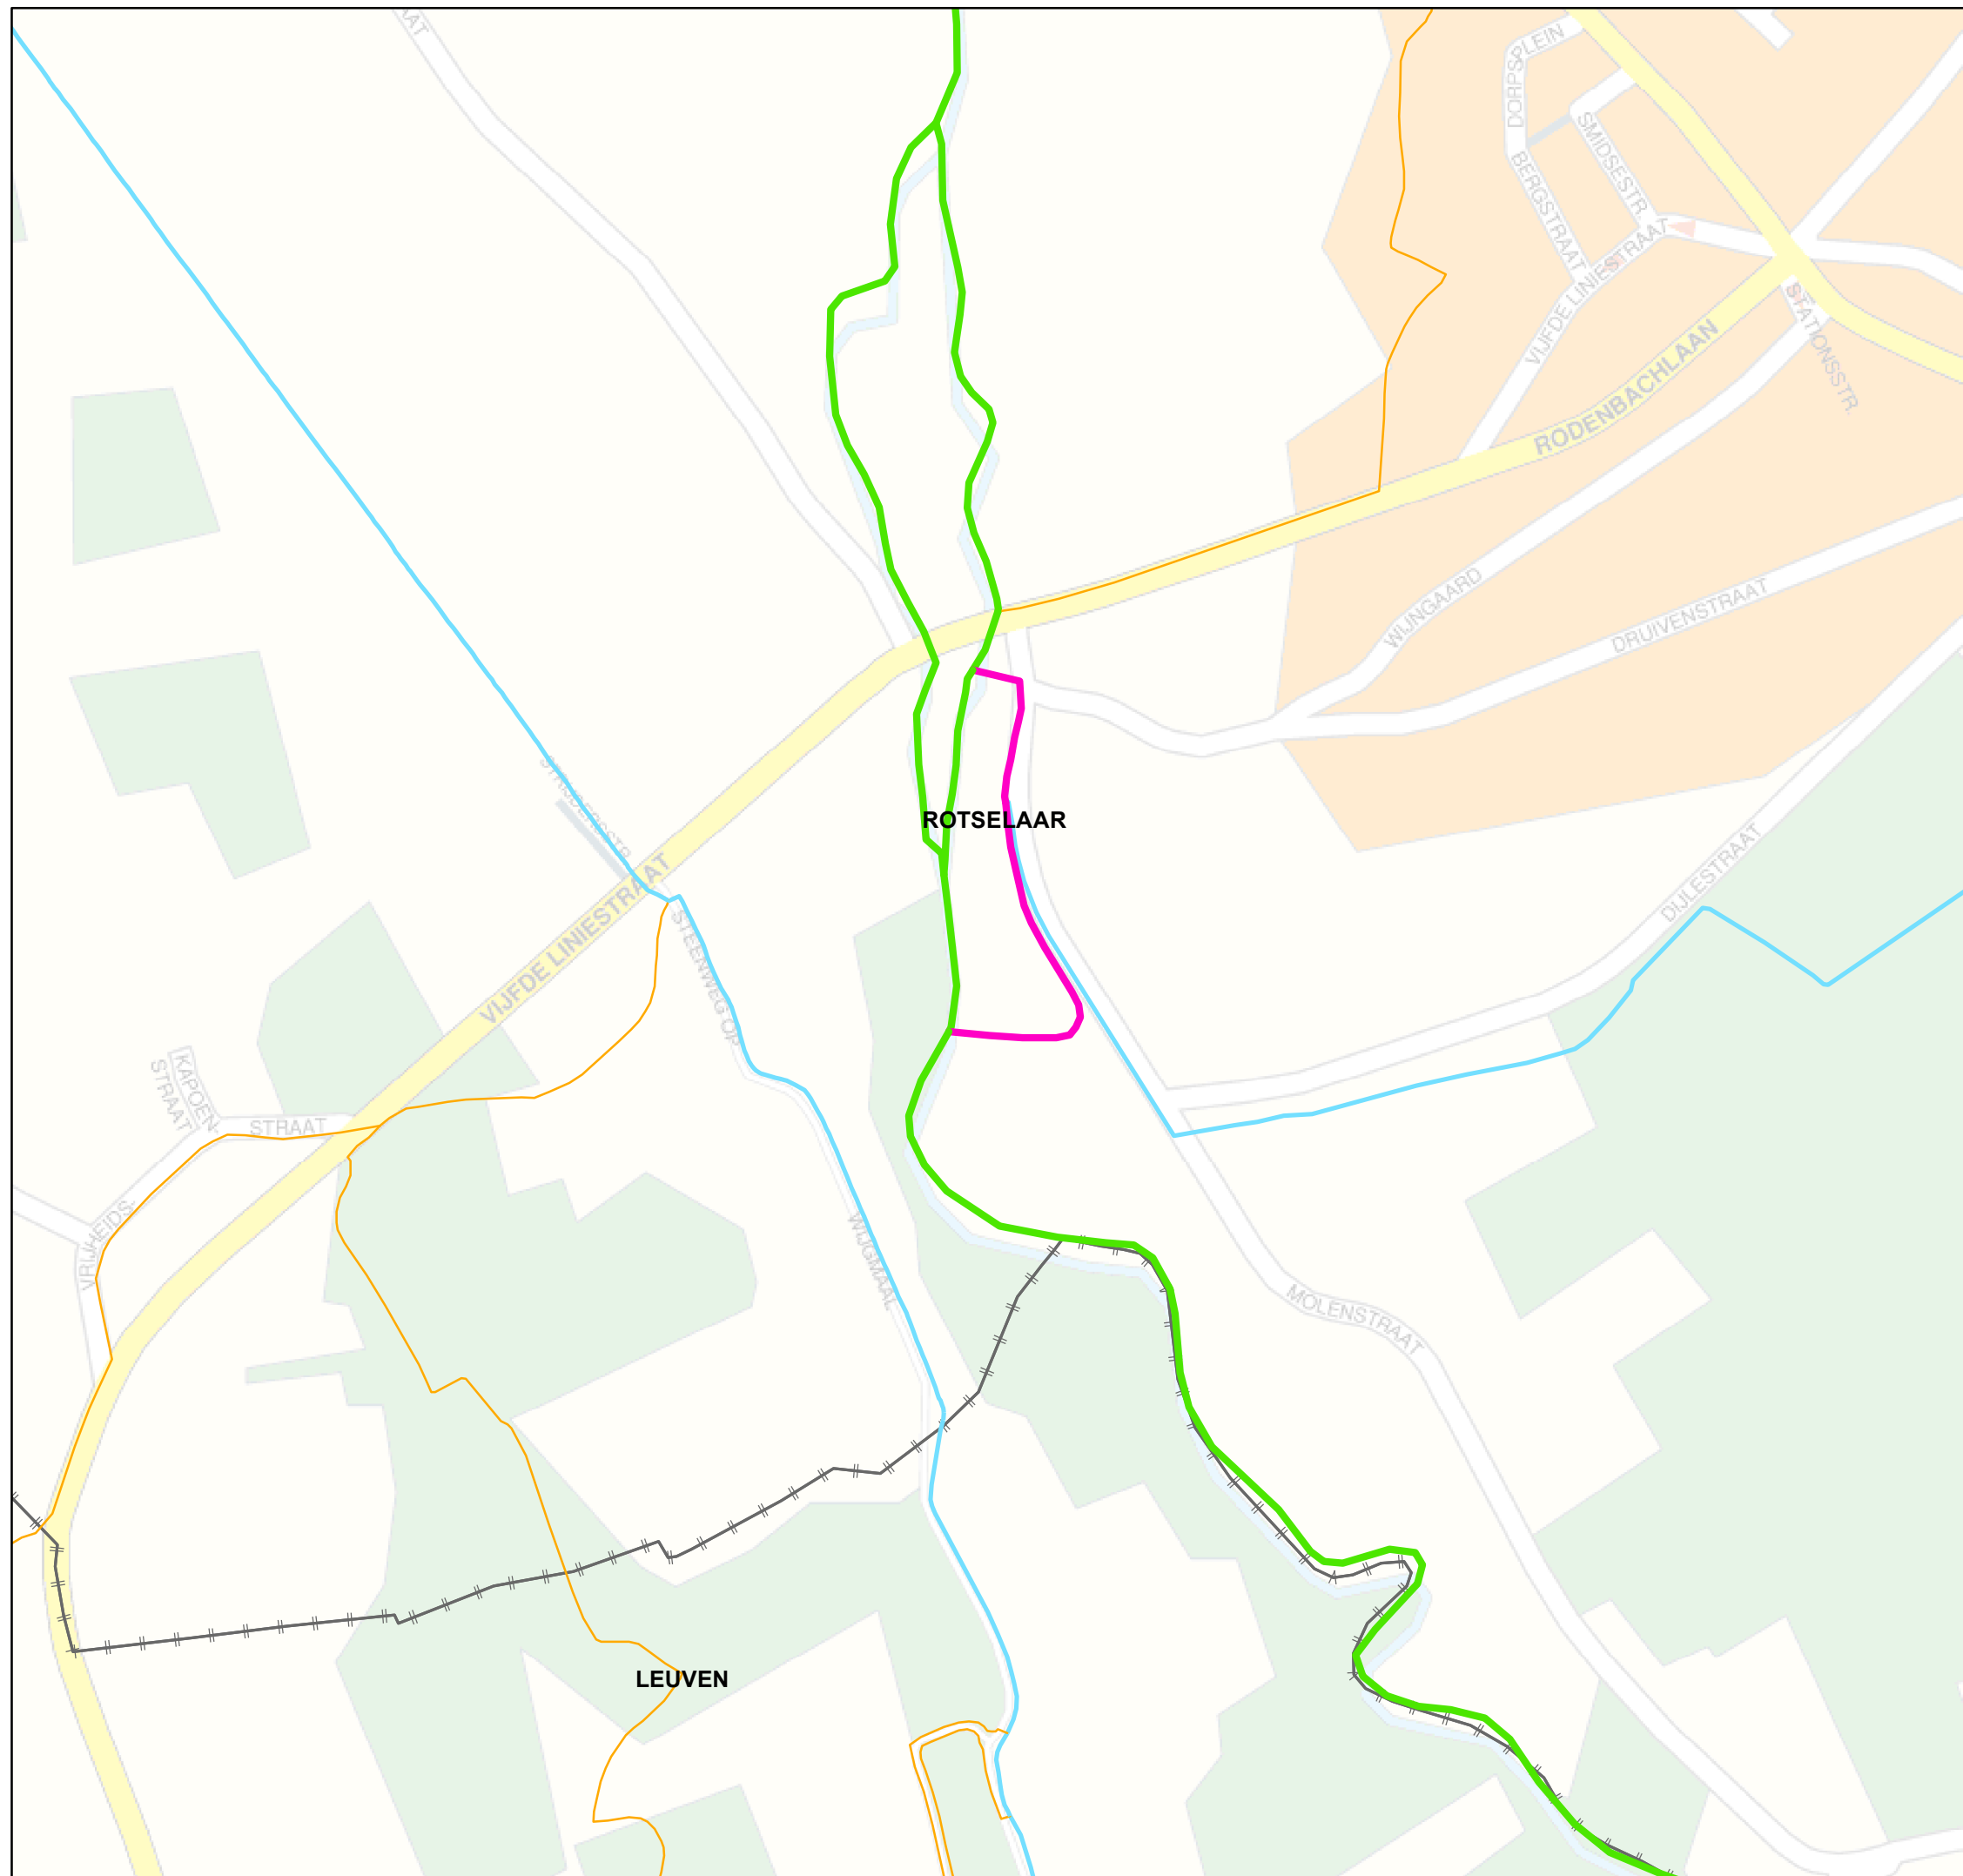

Bijlage 10

Rotselaar

Legende

- Bevaarbaar
- Categorie 1
- Categorie 2
- Categorie 3
- Niet geklasseerd
- Niet geklasseerd wordt cat. 1

Gezien om gevoegd te worden bij het besluit van de Vlaamse Regering van tot rangschikking van onbevaarbare waterlopen in eerste categorie op het grondgebied van de provincie Vlaams-Brabant

Brussel,
De minister-president van de Vlaamse Regering,

Geert BOURGEOIS

De Vlaamse minister van Omgeving, Natuur en Landbouw,

Joke SCHAUVLIEGE

0 0,075 0,15

Kilometers