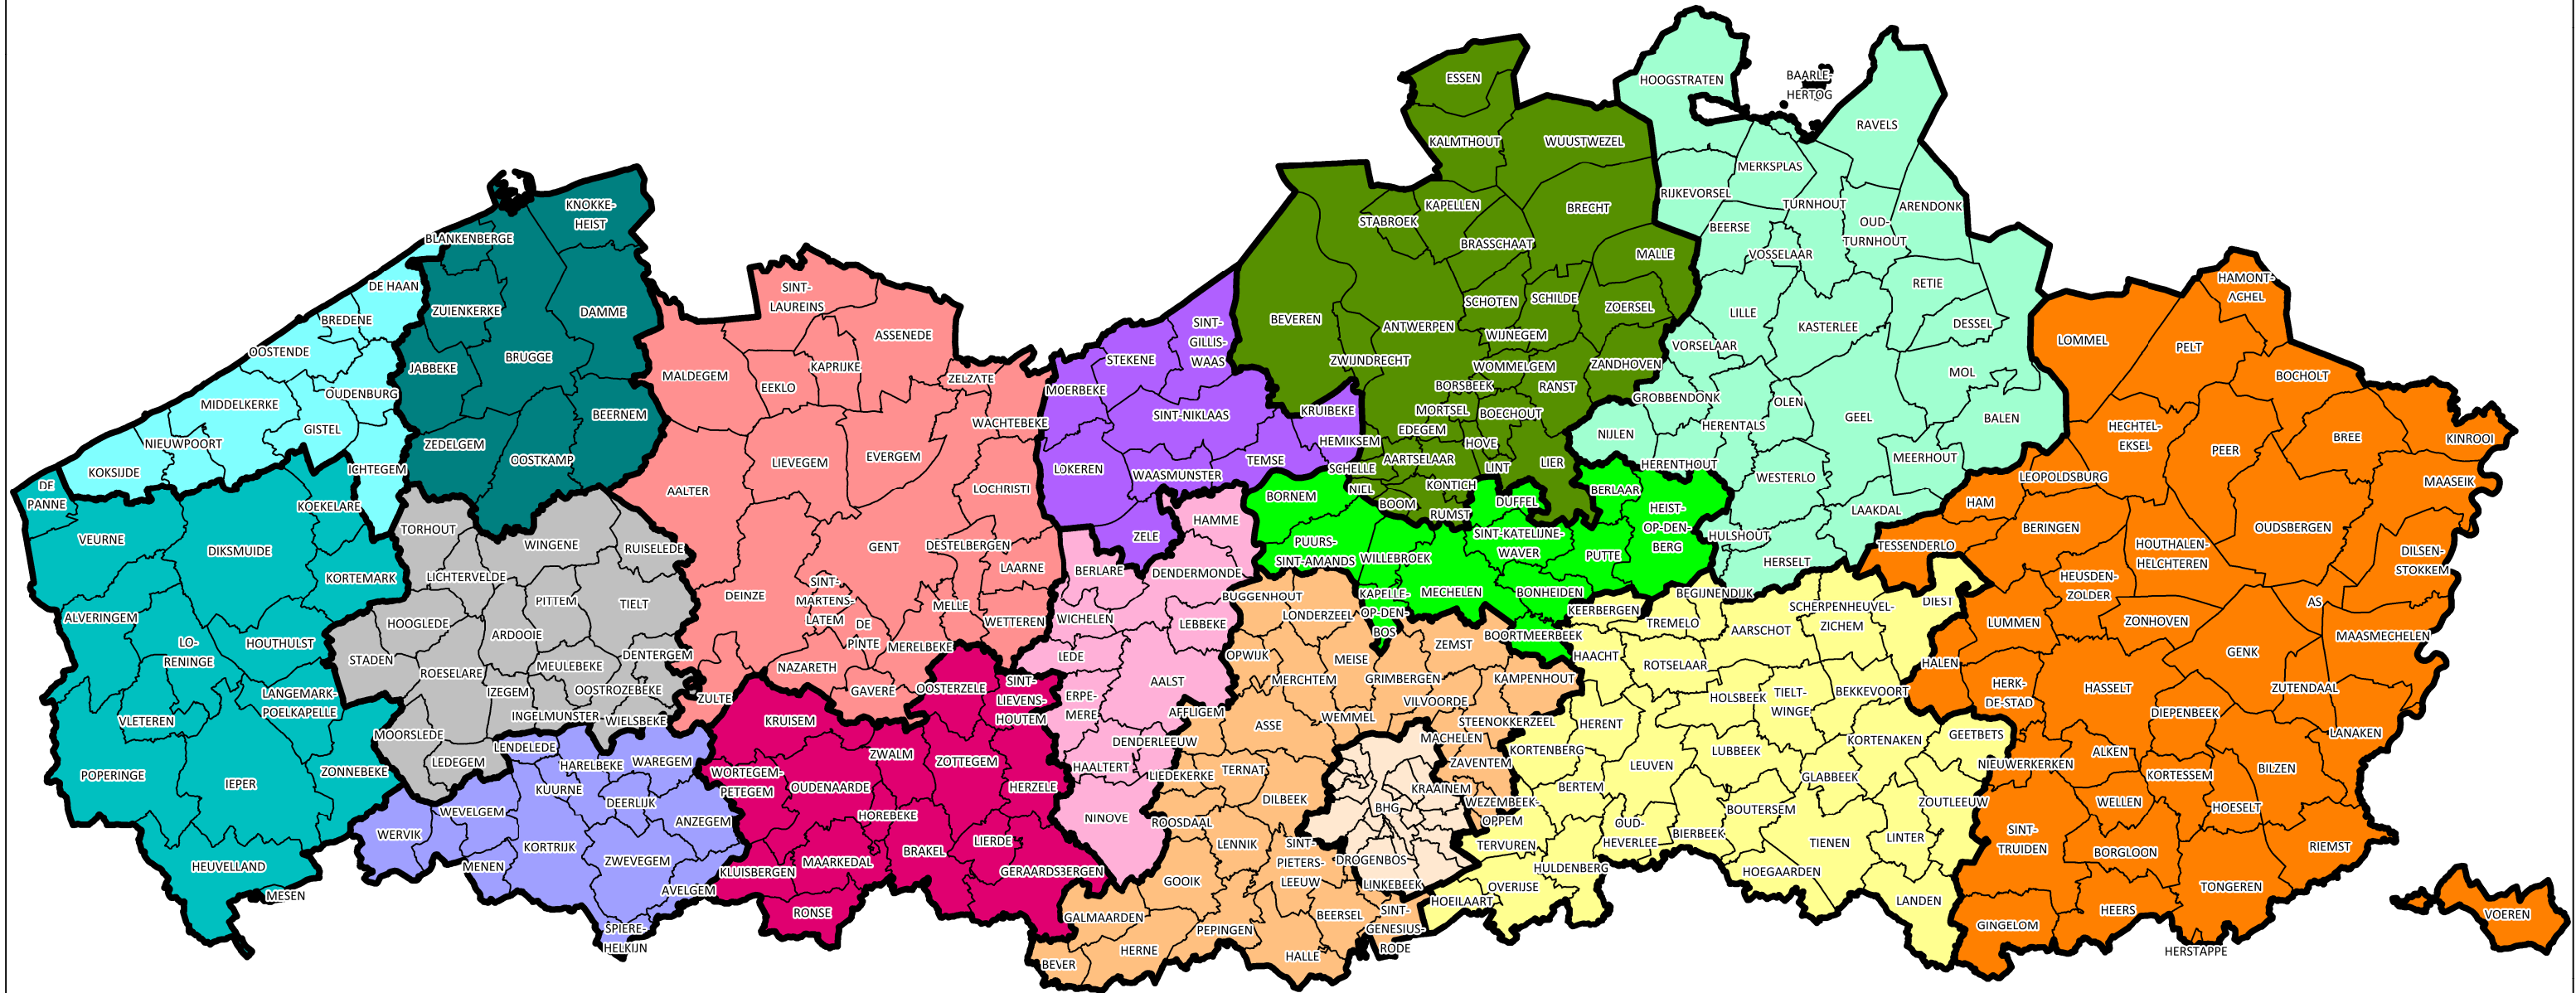

VERVOERREGIO'S VLAANDEREN

15 Vervoerregio's (met aantal gemeenten)

Brugge	(9)	Aalst	(11)	Mechelen	(12)
Kortrijk	(13)	Gent	(23)	Kempen	(28)
Oostende	(9)	Vlaamse Ardennen	(15)	Vlaamse Rand	(33)
Roeselare	(18)	Waasland	(9)	Hageland	(31)
Westhoek	(15)	Antwerpen	(32)	Limburg	(42)

VOORLOPIGE INDELING NA CONSULTATIE GEMEENTEN
TER GOEDKEURING VAN DE VLAAMSE REGERING

GEMEENTEN VANAF 01-01-2019
DATUM OPMAAK: 27-06-2018