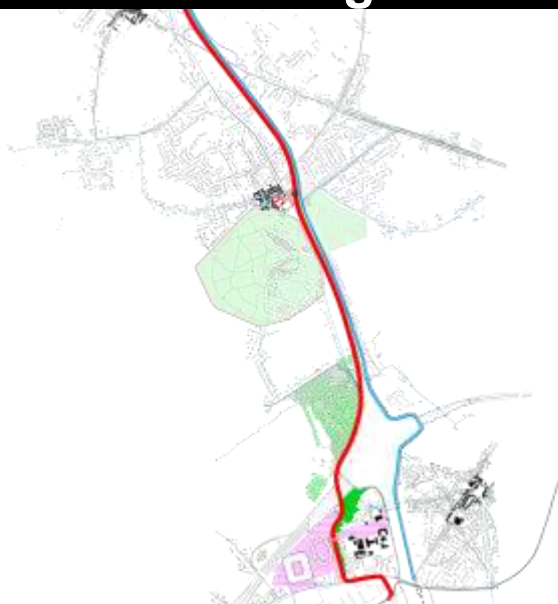

ontwerp
gewestelijk ruimtelijk uitvoeringsplan
Brabantnet – sneltram A12

**Bijlage V: beslissing van de Vlaamse Regering
voor de uitwerking van de drie tramlijnen**

Vlaamse
overheid

DEPARTEMENT
RUIMTE VLAANDEREN