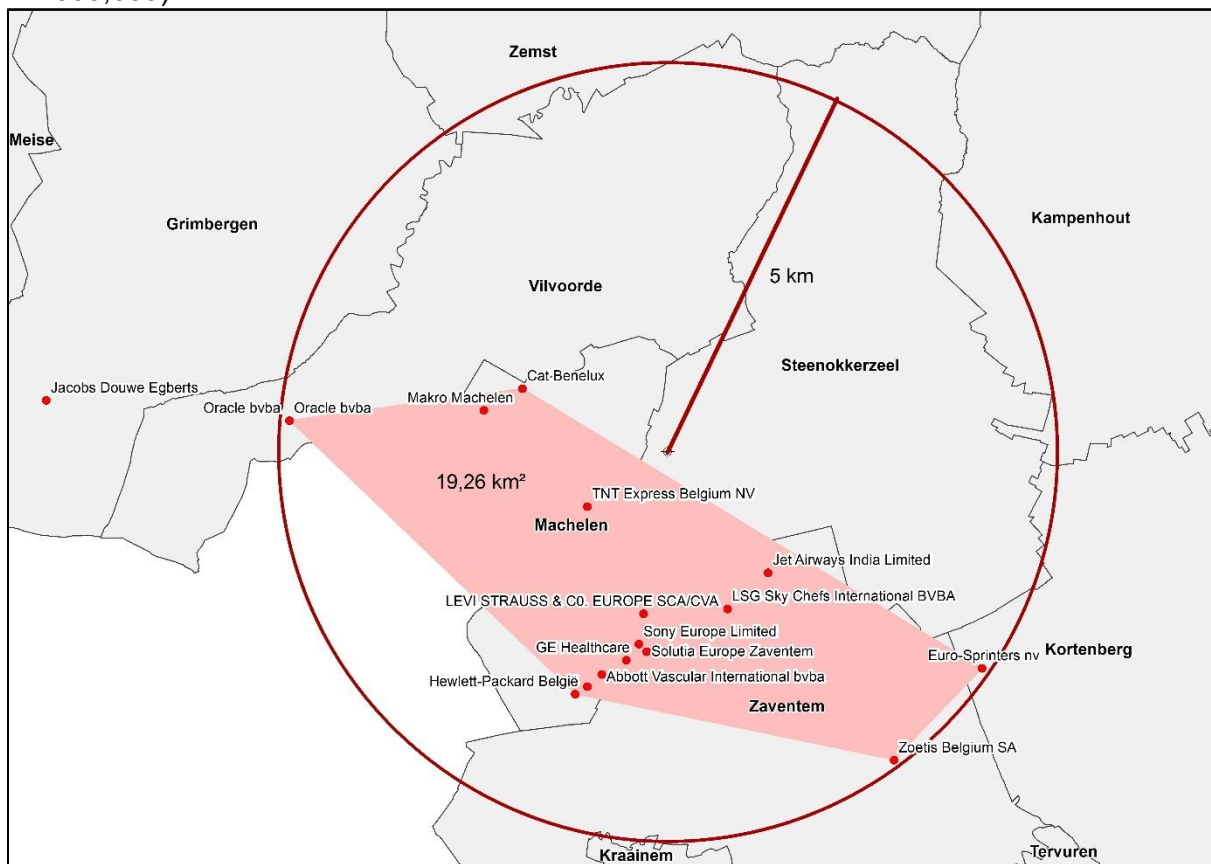

zone in moeilijkheden (straal 5 km rondom het punt met als coördinaten (156700,279; 177853,659).

afbakening steunzone (straal 40 km rondom het punt met als coördinaten (156700,279; 177853,659).

bedrijventerreinen, incubatoren, business-centers, brownfields gelegen binnen de steunzone Vilvoorde-Zaventem:

BEDRIJVENZONES:

TERREIN	GEMEENTE
Liersebaan 2	Zandhoven
Liersebaan 3	Zandhoven
Stuyts	Zoersel
Oeverkant	Zwijndrecht
Antwerpsesteenweg 1	Zwijndrecht
Alpha Campus	Zwijndrecht
KMO-zone Lindenstraat	Zwijndrecht
Fort van Zwijndrecht	Zwijndrecht
Westpoort	Zwijndrecht
Pastorijstraat	Berlaar
Itegembaan	Berlaar
Brassoi	Berlaar
Stationstraat	Berlaar
Liersesteenweg	Berlaar
Rijmenam Dits	Bonheiden
Gestelhoflei	Bonheiden
Keuleers 2	Bonheiden
Cleirbaut	Bonheiden
Eksterveldlaan	Bonheiden
Geens	Bonheiden
De Hoven	Zandhoven
Hanswijkdries	Mechelen
Rodam	Bornem
Rijmenamseweg	Bonheiden
Klein Boom	Putte
KMO-zone Hemelrijken	Sint-Amands
De Veert (Noord-West 7)	Willebroek
Mechelsbroek 1	Mechelen
Mechelsbroek 3	Mechelen
Noord I	Mechelen
Park Ragheno	Mechelen
Boecksteinweg	Duffel
De Heyde	Berlaar
ENA 22 Z.3 (Zone 2)	Olen / Westerlo
Kruisstraat	Laakdal
Zandstraat	Laakdal
Grote Steenweg	Laakdal
Oost Zuid	Aartselaar
Oost Noord	Aartselaar
West Noord	Aartselaar
Boomsesteenweg	Schelle / Aartselaar