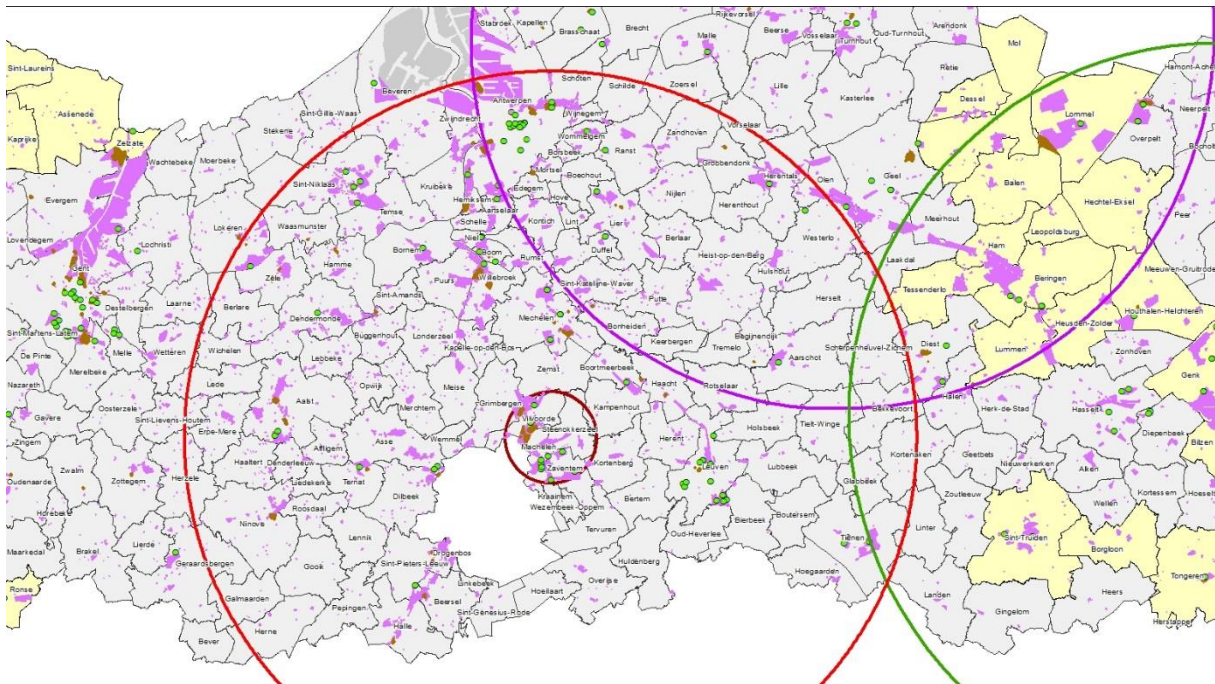

zone in moeilijkheden (straal 5 km rondom het punt met als coördinaten (156700,279; 177853,659).

afbakening steunzone (straal 40 km rondom het punt met als coördinaten (156700,279; 177853,659).

bedrijventerreinen, incubatoren, business-centers, brownfields gelegen binnen de steunzone Vilvoorde-Zaventem:

BEDRIJVENZONES:

TERREIN	GEMEENTE
Liersebaan 2	Zandhoven
Liersebaan 3	Zandhoven
Stuyts	Zoersel
Oeverkant	Zwijndrecht
Antwerpsesteenweg 1	Zwijndrecht
Alpha Campus	Zwijndrecht
KMO-zone Lindenstraat	Zwijndrecht
Fort van Zwijndrecht	Zwijndrecht
Westpoort	Zwijndrecht
Pastorijstraat	Berlaar
Itegembaan	Berlaar
Brassoi	Berlaar
Stationstraat	Berlaar
Liersesteenweg	Berlaar
Rijmenam Dits	Bonheiden
Gestelhoflei	Bonheiden
Keuleers 2	Bonheiden
Cleirbaut	Bonheiden
Eksterveldlaan	Bonheiden
Geens	Bonheiden
De Hoven	Zandhoven
Hanswijkdries	Mechelen
Rodam	Bornem
Rijmenamseweg	Bonheiden
Klein Boom	Putte
KMO-zone Hemelrijken	Sint-Amands
De Veert (Noord-West 7)	Willebroek
Mechelsbroek 1	Mechelen
Mechelsbroek 3	Mechelen
Noord I	Mechelen
Park Ragheno	Mechelen
Boecksteinweg	Duffel
De Heyde	Berlaar
ENA 22 Z.3 (Zone 2)	Olen / Westerlo
Kruisstraat	Laakdal
Zandstraat	Laakdal
Grote Steenweg	Laakdal
Oost Zuid	Aartselaar
Oost Noord	Aartselaar
West Noord	Aartselaar
Boomsesteenweg	Schelle / Aartselaar