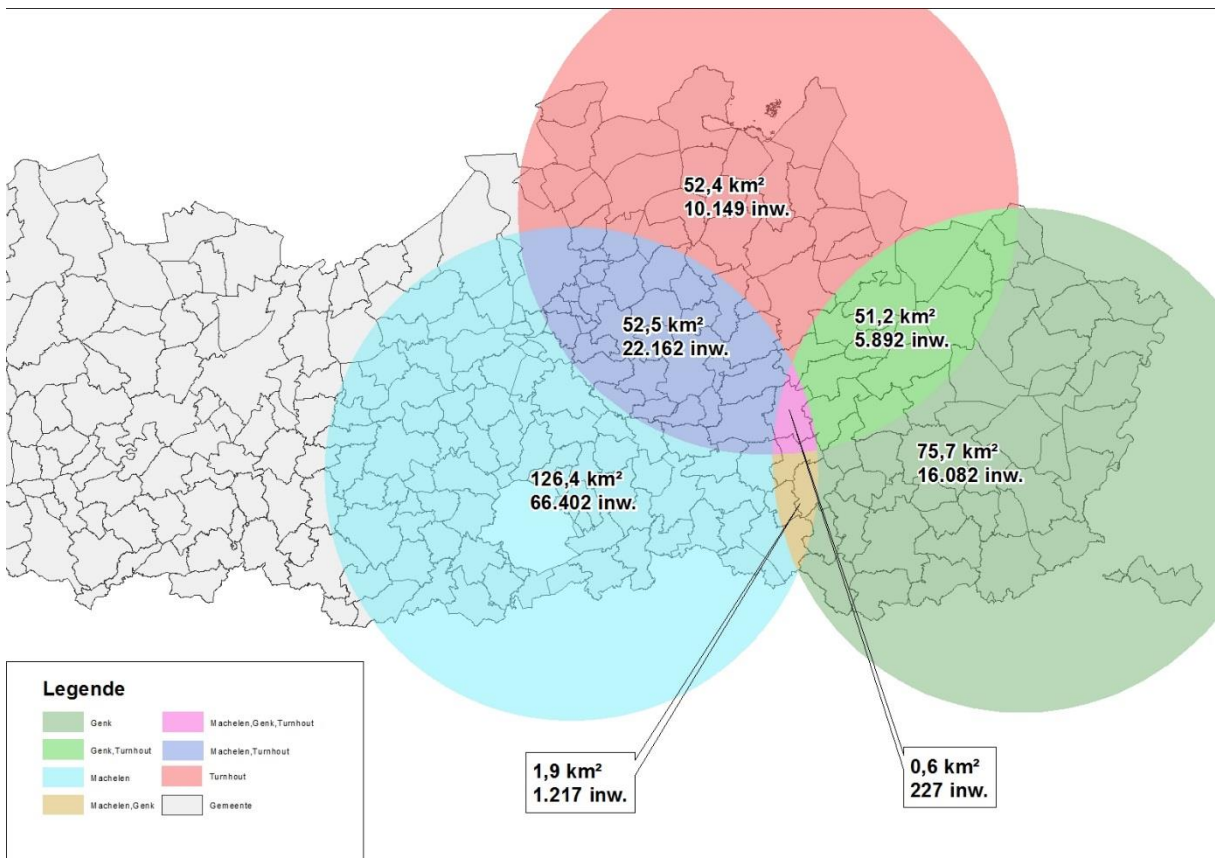

zone in moeilijkheden (straal 5 km rondom het punt met als coördinaten (156700,279; 177853,659).

afbakening steunzone (straal 40 km rondom het punt met als coördinaten (156700,279; 177853,659).

bedrijventerreinen, incubatoren, business-centers, brownfields gelegen binnen de steunzone Vilvoorde-Zaventem:

BEDRIJVENZONES:

TERREIN	GEMEENTE
Liersebaan 2	Zandhoven
Liersebaan 3	Zandhoven
Stuyts	Zoersel
Oeverkant	Zwijndrecht
Antwerpsesteenweg 1	Zwijndrecht
Alpha Campus	Zwijndrecht
KMO-zone Lindenstraat	Zwijndrecht
Fort van Zwijndrecht	Zwijndrecht
Westpoort	Zwijndrecht
Pastorijstraat	Berlaar
Itegembaan	Berlaar
Brassoi	Berlaar
Stationstraat	Berlaar
Liersesteenweg	Berlaar
Rijmenam Dits	Bonheiden
Gestelhoflei	Bonheiden
Keuleers 2	Bonheiden
Cleirbaut	Bonheiden
Eksterveldlaan	Bonheiden
Geens	Bonheiden
De Hoven	Zandhoven
Hanswijkdries	Mechelen
Rodam	Bornem
Rijmenamseweg	Bonheiden
Klein Boom	Putte
KMO-zone Hemelrijken	Sint-Amands
De Veert (Noord-West 7)	Willebroek
Mechelsbroek 1	Mechelen
Mechelsbroek 3	Mechelen
Noord I	Mechelen
Park Ragheno	Mechelen
Boecksteinweg	Duffel
De Heyde	Berlaar
ENA 22 Z.3 (Zone 2)	Olen / Westerlo
Kruisstraat	Laakdal
Zandstraat	Laakdal
Grote Steenweg	Laakdal
Oost Zuid	Aartselaar
Oost Noord	Aartselaar
West Noord	Aartselaar
Boomsesteenweg	Schelle / Aartselaar