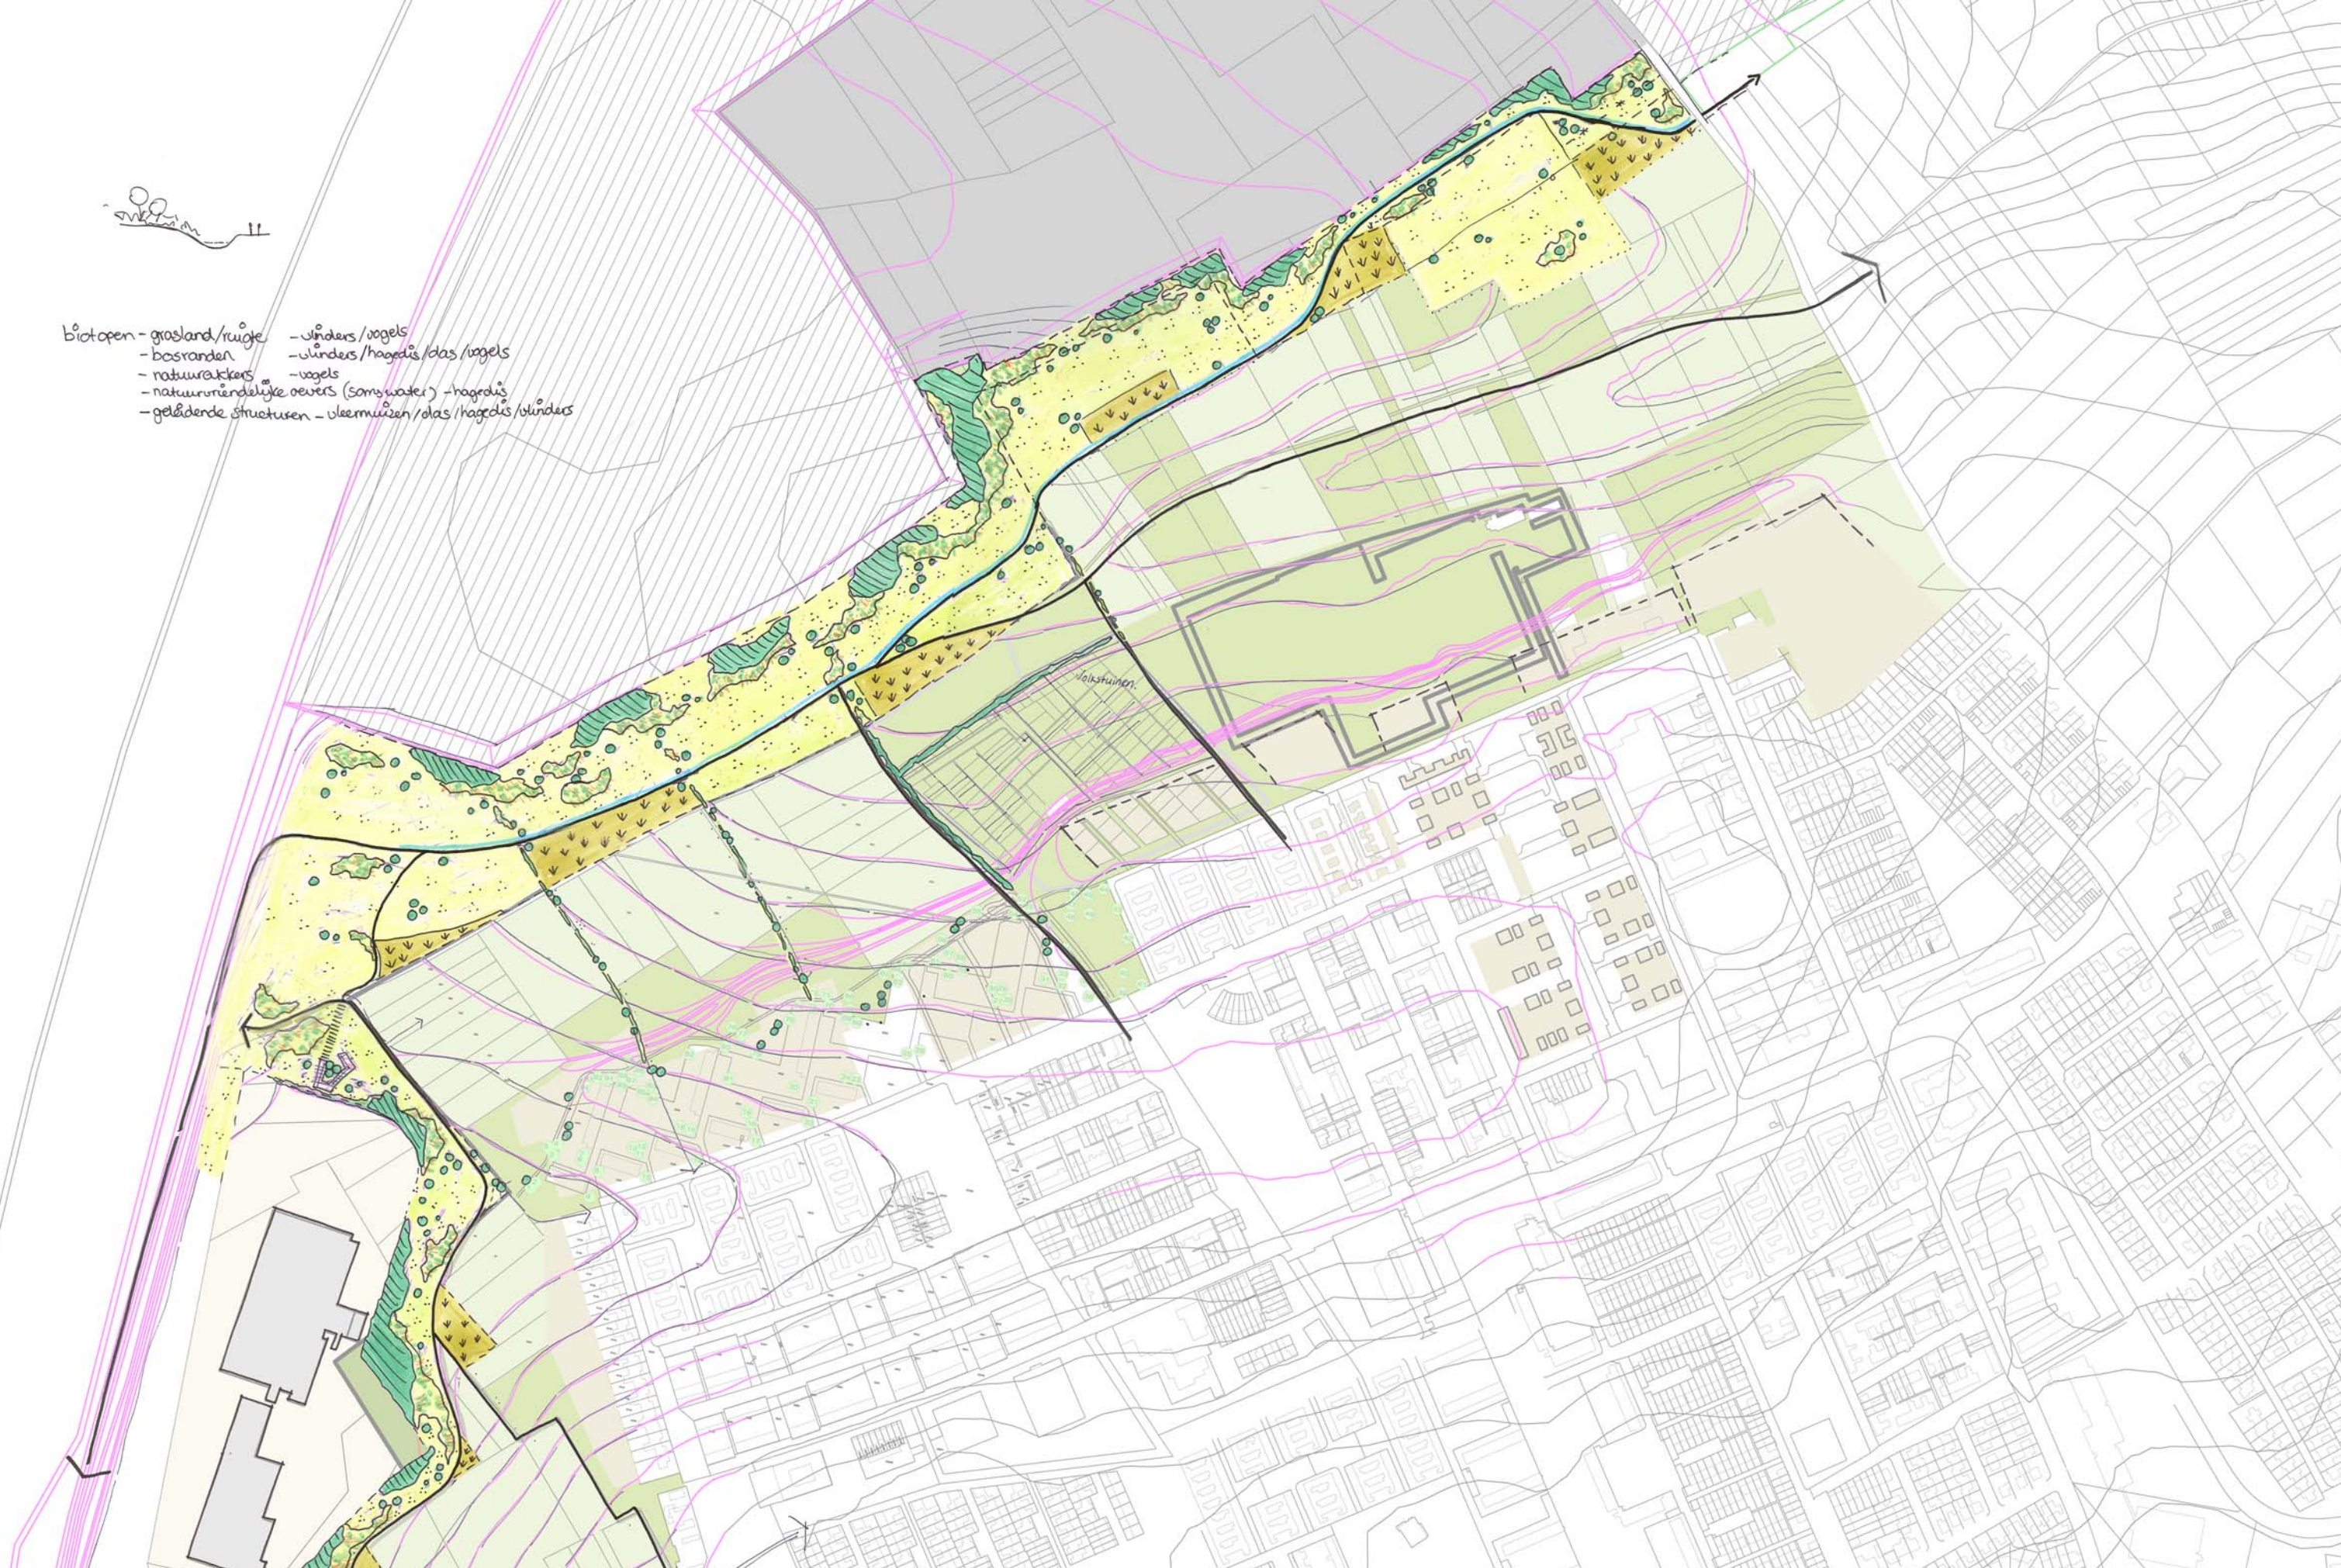

11

- biotopen - grasland/ruigte - vlinders/vogels
- bosranden - vlinders/hagedis/das/vogels
- natuurruikers - vogels
- natuurvriendelijke oevers (soms water) - hagedis
- geleedende structuren - vleermuisen/das/hagedis/vlinders

Lanakerveld Maastricht: Ecologisch plan

A3-formaat

schaal 1 : 5.000

19.12.2013